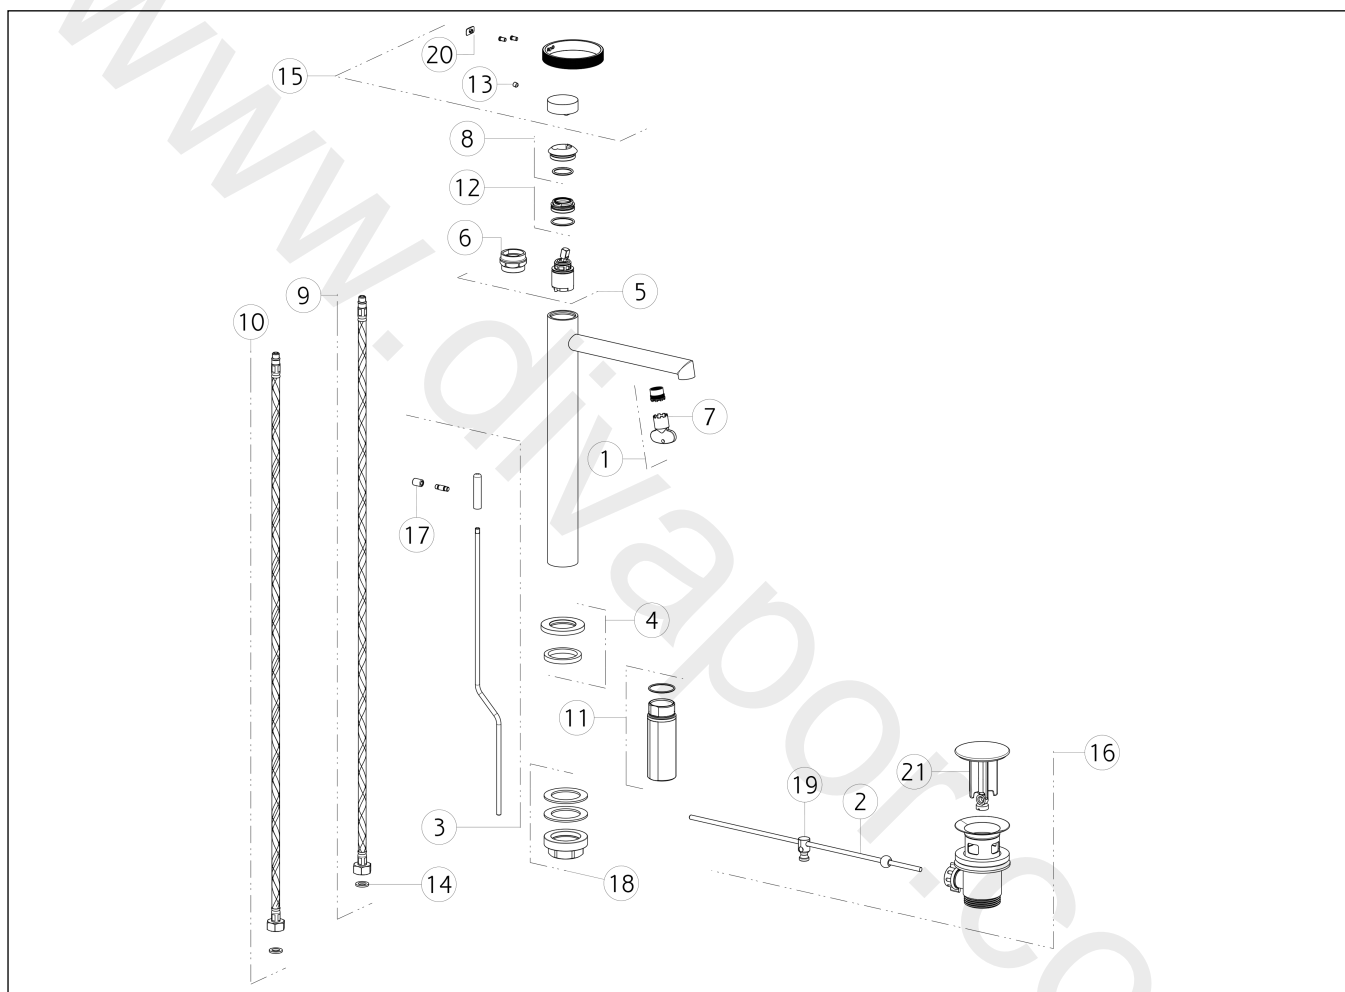

GISSI®**63305**

GPF633050G001G000

ANELLOdata di validità/validity date
≥ 3/2021Miscelatore Lavabo alto bocca lunga con scarico con flessibili di collegamento
High version basin mixer , long spout, flexible connections, with waste

N°	Code	Descrizione	Description
1	SP01608	AERATORE	AERATOR
2	SP00218	ASTA	ROD
3	SP03268	ASTA SALTERELLO	PULL ROD
4	SP03267	BASSETTA	BASE
5	SP01277	CARTUCCIA	CARTRIDGE
6	SP00216	CHIAVE	SPECIAL TOOL
7	SP00504	CHIAVE	SPECIAL TOOL
8	SP03266	COPRIGHIERA	FINISHING RING NUT
9	SP01286	FLESSIBILE ALIMENTAZIONE BLU	BLU SUPPLY HOSE
10	SP01287	FLESSIBILE ALIMENTAZIONE ROSSO	RED SUPPLY HOSE
11	SP02372	GAMBO	SHANK

N°	Code	Descrizione	Description
12	SP01278	GHIERA SERRAGGIO CARTUCCIA	FIXING RING NUT
13	SP00610	GRANO	SCREW
14	SP00064	GUARNIZIONE	GASKET
15	SP03164	MANIGLIA	HANDLE
16	PF29263	PILETTA	BASIN WASTE
17	SP00927	POMOLO	KNOB
18	SP02370	SET DI FISSAGGIO	FIXING SET
19	SP00219	SNODO	JOINT
20	SP03180	TAPPINO COPRI GRANO	SCREW COVER
21	SP00772	TAPPO PILETTA	PLUG