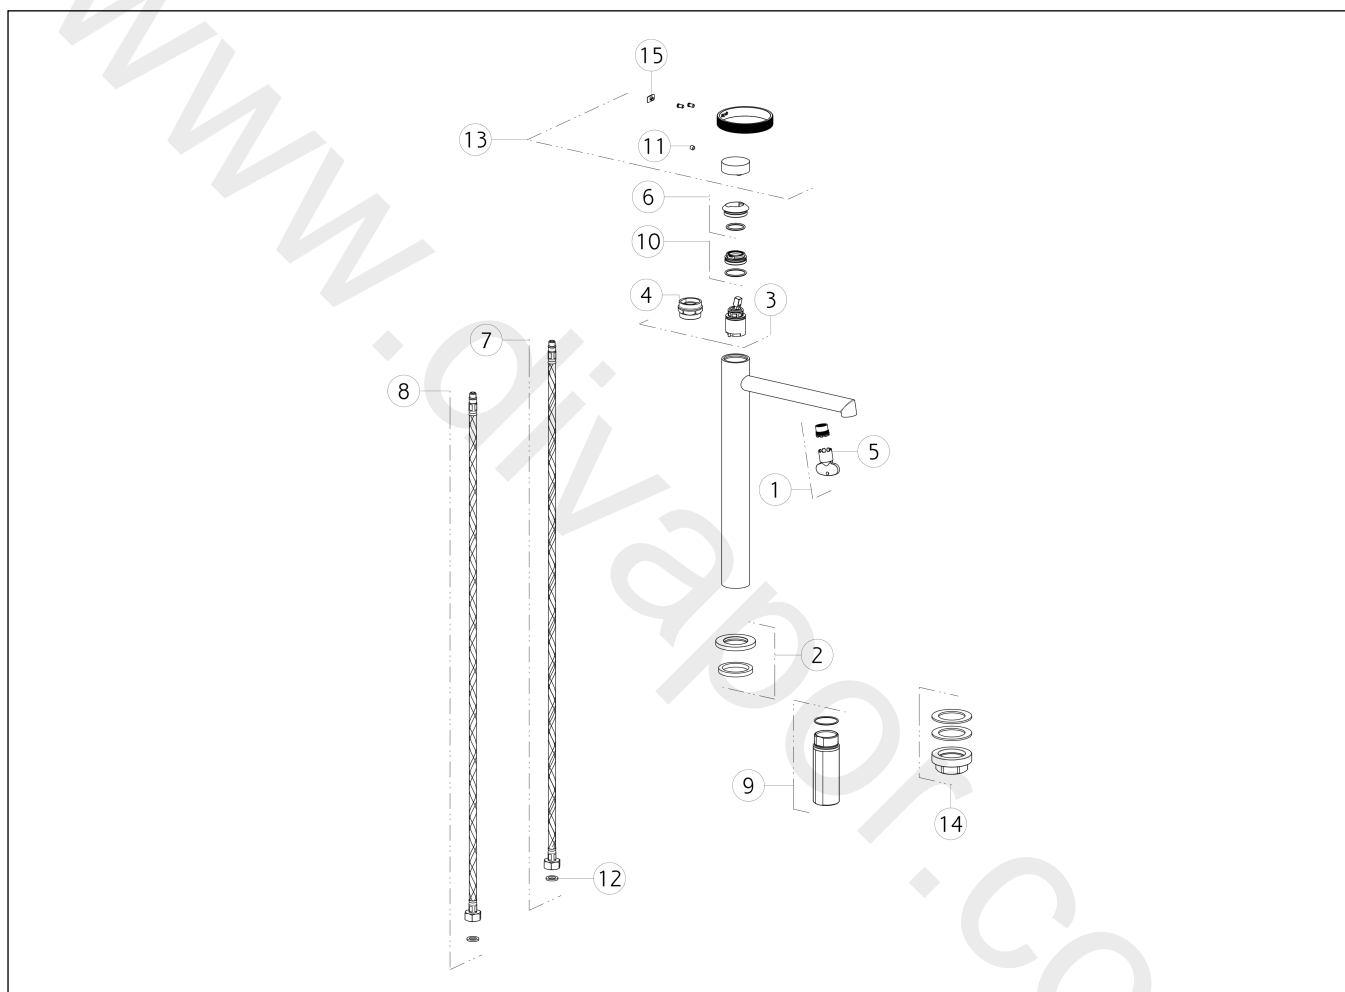

**GISSI®****63306**

GPF633060G001G000

data di validità/validity date  
≥ 10/2020**ANELLO**Miscelatore Lavabo alto bocca lunga senza scarico con flessibili di collegamento  
*High version basin mixer, long spout, flexible connections, without waste*

N°	Code	Descrizione	Description
1	SP01608	AERATORE	AERATOR
2	SP03267	BASETTA	BASE
3	SP01277	CARTUCCIA	CARTRIDGE
4	SP00216	CHIAVE	SPECIAL TOOL
5	SP00504	CHIAVE	SPECIAL TOOL
6	SP03266	COPRIGHIERA	FINISHING RING NUT
7	SP01286	FLESSIBILE ALIMENTAZIONE BLU	BLU SUPPLY HOSE
8	SP01287	FLESSIBILE ALIMENTAZIONE ROSSO	RED SUPPLY HOSE
9	SP02372	GAMBO	SHANK
10	SP01278	GHIERA SERRAGGIO CARTUCCIA	FIXING RING NUT
11	SP00610	GRANO	SCREW

N°	Code	Descrizione	Description
12	SP00064	GUARNIZIONE	GASKET
13	SP03164	MANIGLIA	HANDLE
14	SP02370	SET DI FISSAGGIO	FIXING SET
15	SP03180	TAPPINO COPRI GRANO	SCREW COVER