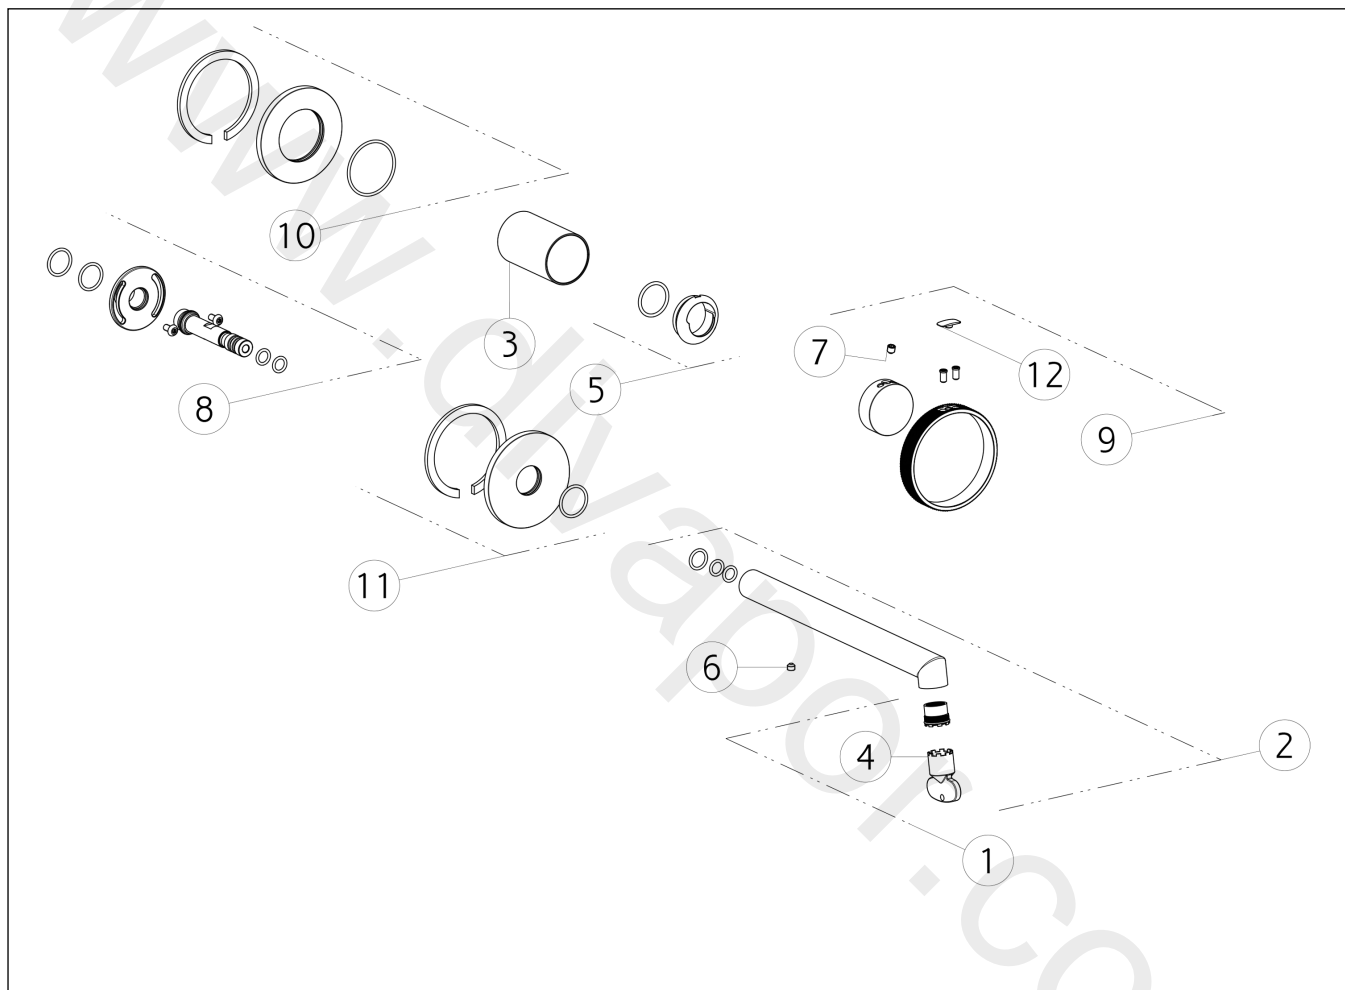

GISSI[®]**63383**

GPF633830G001G000

data di validità/validity date
≥ 1/2021**ANELLO**

Parte esterna Miscelatore Lavabo a parete bocca lunga senza scarico
 External parts wall-mounted basin mixer, long spout, without waste

N°	Code	Descrizione	Description
1	SP01608	AERATORE	AERATOR
2	SP03271	BOCCA COMPLETA	COMPLETE SPOUT
3	SP03269	BOCCOLA IN FINITURA	FINISHING BUSHING
4	SP00504	CHIAVE	SPECIAL TOOL
5	SP03266	COPRIGHIERA	FINISHING RING NUT
6	SP00137	GRANO	SCREW
7	SP00610	GRANO	SCREW
8	SP03272	INNESTO	JOINT
9	SP03164	MANIGLIA	HANDLE
10	SP03156	ROSONE	COVER
11	SP03213	ROSONE	COVER
12	SP03180	TAPPINO COPRI GRANO	SCREW COVER