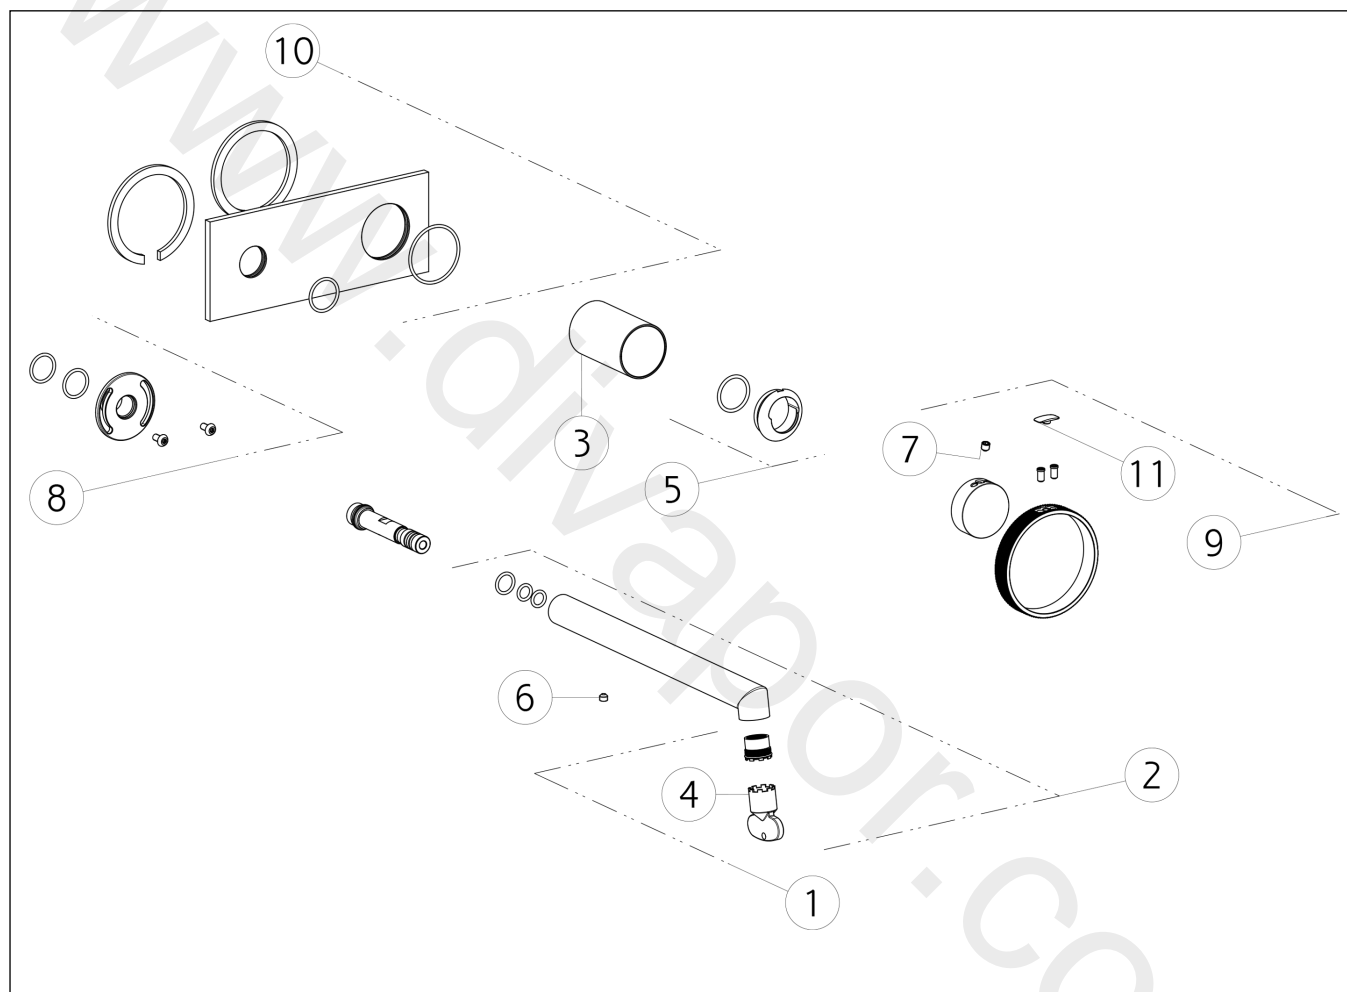

GESSI®

63389

GPF633890G001G000

data di validità/validity date
≥ 3/2021

ANELLO

Parte esterna Miscelatore Lavabo a parete bocca lunga senza scarico
External parts wall-mounted basin mixer, long spout, without waste

N°	Code	Descrizione	Description
1	SP01608	AERATORE	AERATOR
2	SP03271	BOCCA COMPLETA	COMPLETE SPOUT
3	SP03269	BOCCOLA IN FINITURA	FINISHING BUSHING
4	SP00504	CHIAVE	SPECIAL TOOL
5	SP03266	COPRIGHIERA	FINISHING RING NUT
6	SP00137	GRANO	SCREW
7	SP00610	GRANO	SCREW
8	SP03272	INNESTO	JOINT
9	SP03164	MANIGLIA	HANDLE
10	SP03270	PIASTRA IN FINITURA	FINISHING PLATE
11	SP03180	TAPPINO COPRI GRANO	SCREW COVER