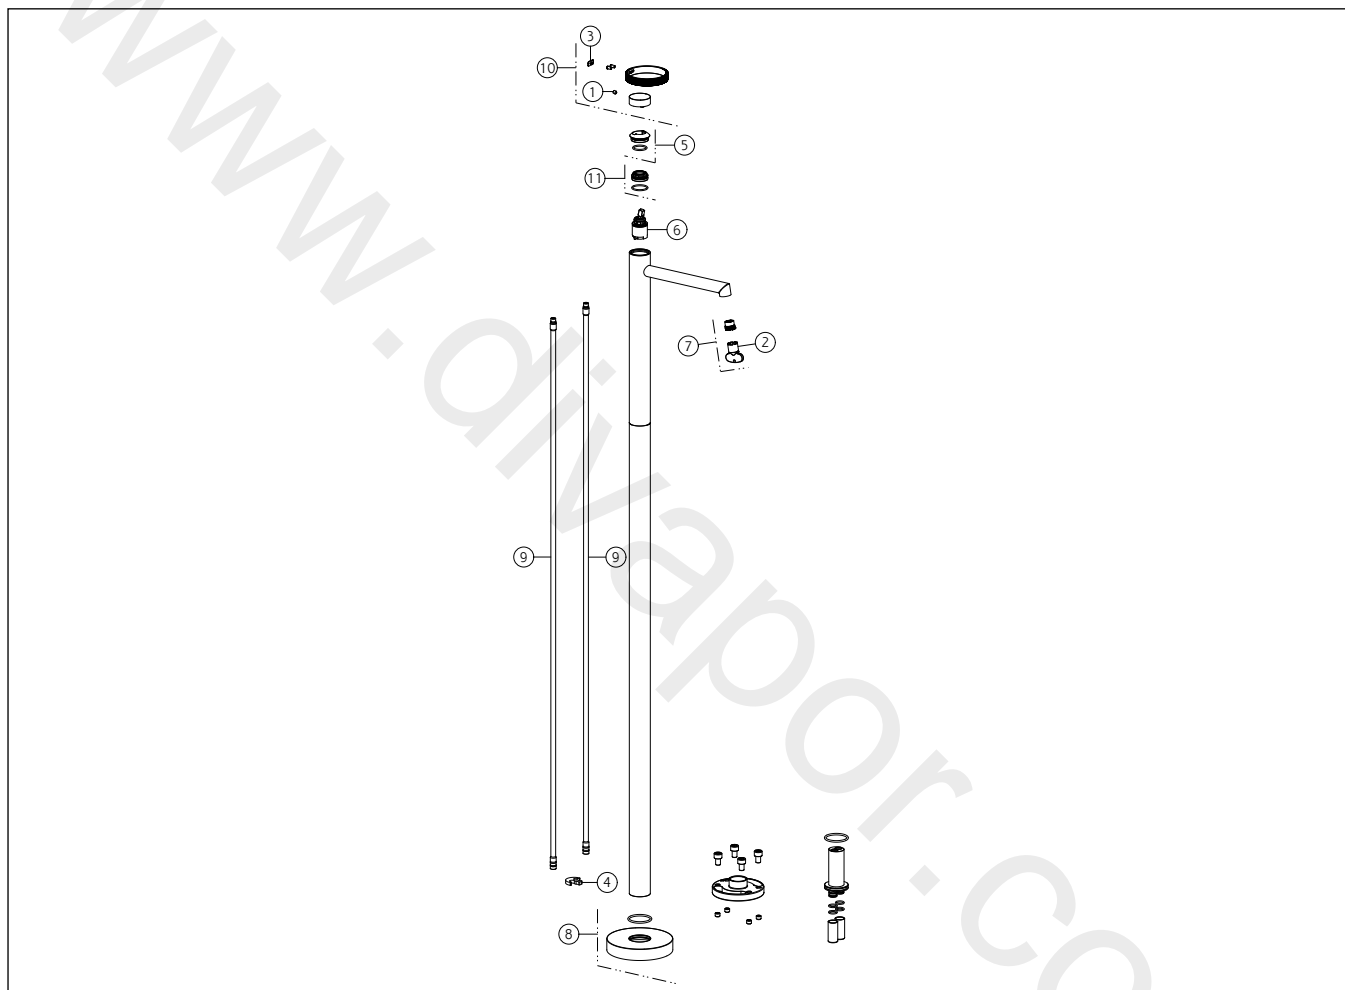

GESI®**63393**

GPF633930G001G000

data di validità/validity date
≥ 3/2023**ANELLO**Parte esterna miscelatore lavabo da terra senza scarico
External parts for freestanding basin mixer without waste

N°	Code	Descrizione	Description
1	SP00610	GRANO	SCREW
2	SP00504	CHIAVE	SPECIAL TOOL
3	SP03180	TAPPINO COPRI GRANO	SCREW COVER
4	SP04119	ANELLO	RING
5	SP03266	COPRIGHIERA	FINISHING RING NUT
6	SP01277	CARTUCCIA	CARTRIDGE
7	SP01608	AERATORE	AERATOR
8	SP04125	ROSONE	COVER
9	SP01283	TUBETTO	TUBE
10	SP03164	MANIGLIA	HANDLE
11	SP01278	GHIERA SERRAGGIO CARTUCCIA	FIXING RING NUT