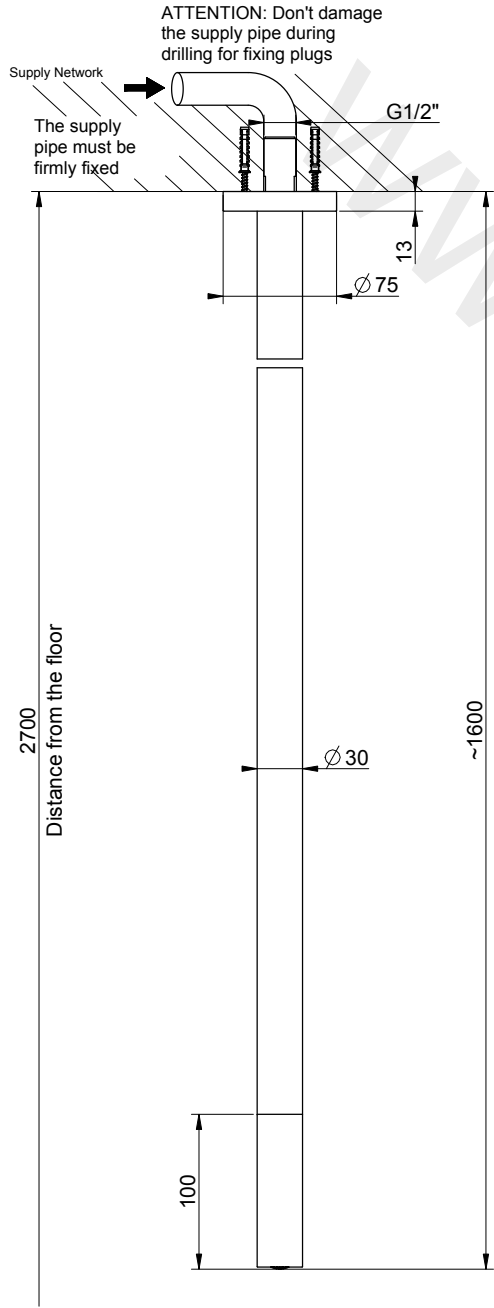

1

2

3

GESSI

ANELLO 63399

BOCCA DA SOFFITTO L = 1600 MM

Formato

A4