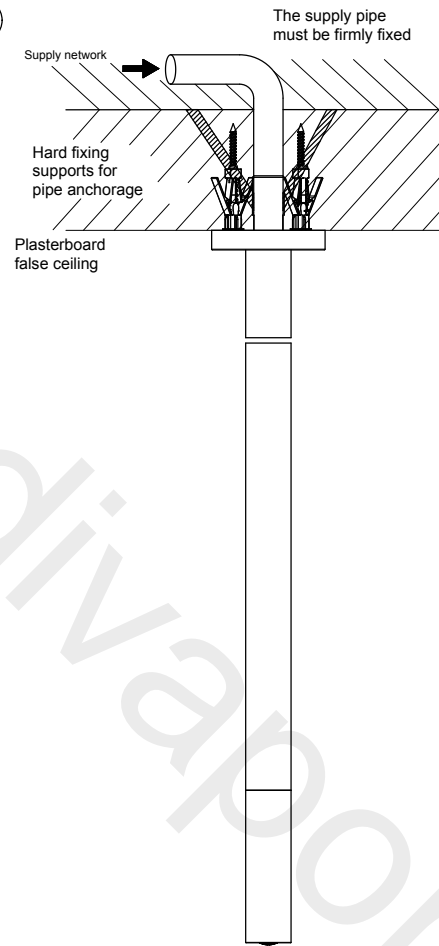

1

2

3

GESSI

ANELLO 63399

BOCCA DA SOFFITTO L = 1600 MM

Formato

A4