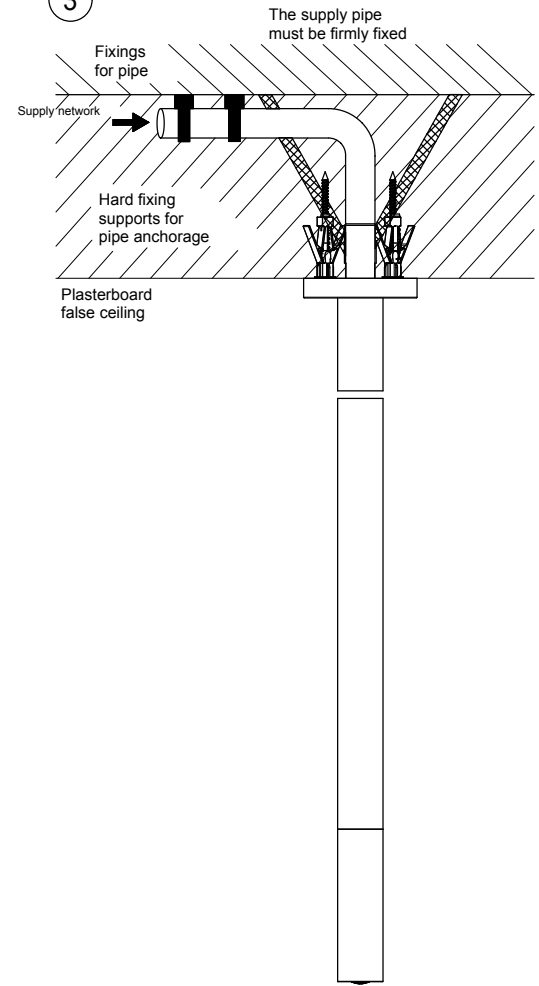

1

2

3

GESSI

ANELLO 63399

BOCCA DA SOFFITTO L = 1600 MM

Formato

A4