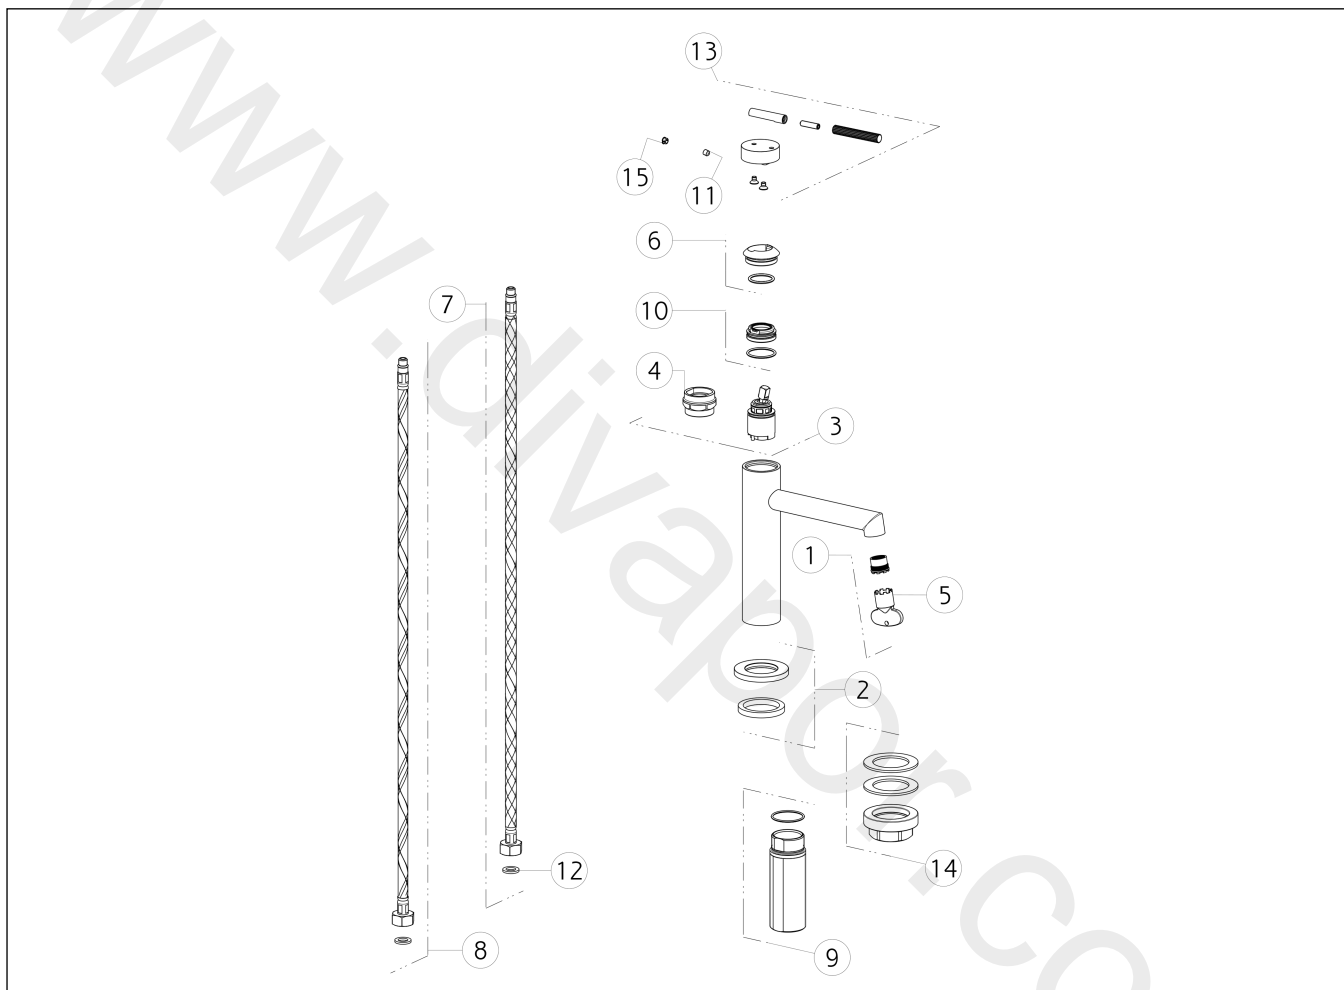

GISSI®**63502**

GPF635020G001G000

data di validità/validity date
≥ 2/2021**INGRANAGGIO**Miscelatore Lavabo senza scarico con flessibili di collegamento
Basin mixer, flexible connections, without waste

N°	Code	Descrizione	Description
1	SP01608	AERATORE	AERATOR
2	SP03267	BASETTA	BASE
3	SP01277	CARTUCCIA	CARTRIDGE
4	SP00216	CHIAVE	SPECIAL TOOL
5	SP00504	CHIAVE	SPECIAL TOOL
6	SP03266	COPRIGHIERA	FINISHING RING NUT
7	SP01591	FLESSIBILE ALIMENTAZIONE BLU	BLU SUPPLY HOSE
8	SP01590	FLESSIBILE ALIMENTAZIONE ROSSO	RED SUPPLY HOSE
9	SP02372	GAMBO	SHANK
10	SP01278	GHIERA SERRAGGIO CARTUCCIA	FIXING RING NUT
11	SP00610	GRANO	SCREW

N°	Code	Descrizione	Description
12	SP00064	GUARNIZIONE	GASKET
13	SP03235	MANIGLIA	HANDLE
14	SP02370	SET DI FISSAGGIO	FIXING SET
15	SP00002	TAPPINO COPRI GRANO	SCREW COVER