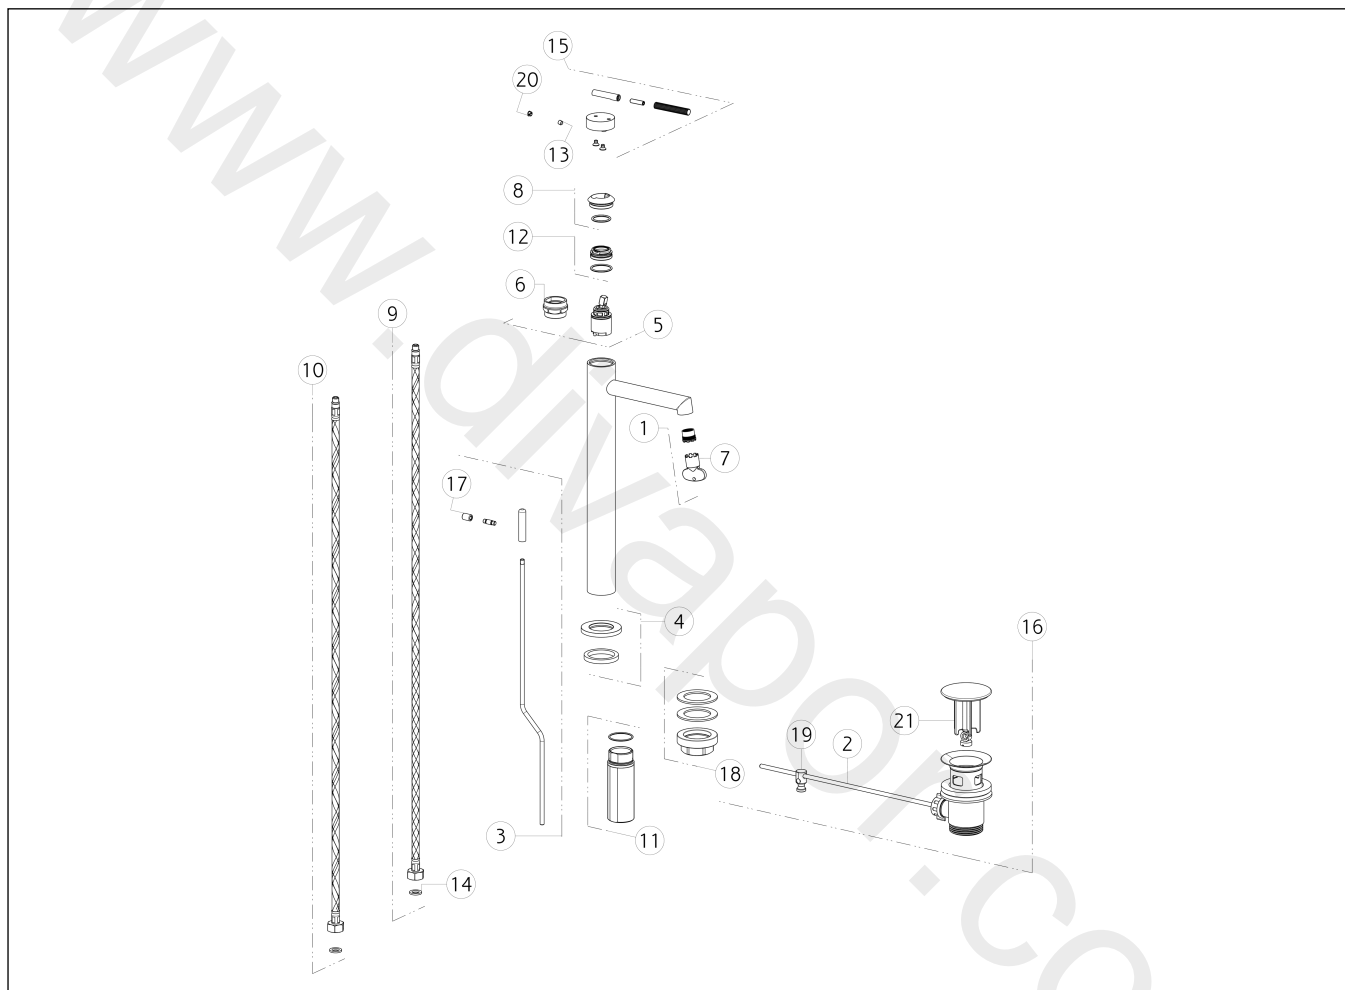

GISSI®**63503**

GPF635030G001G000

data di validità/validity date
≥ 5/2021**INGRANAGGIO**Miscelatore Lavabo alto bocca corta con scarico con flessibili di collegamento
Basin mixer high , short spout, flexible connections, with waste

N°	Code	Descrizione	Description
1	SP01608	AERATORE	AERATOR
2	SP00218	ASTA	ROD
3	SP03268	ASTA SALTERELLO	PULL ROD
4	SP03267	BASSETTA	BASE
5	SP01277	CARTUCCIA	CARTRIDGE
6	SP00216	CHIAVE	SPECIAL TOOL
7	SP00504	CHIAVE	SPECIAL TOOL
8	SP03266	COPRIGHIERA	FINISHING RING NUT
9	SP01286	FLESSIBILE ALIMENTAZIONE BLU	BLU SUPPLY HOSE
10	SP01287	FLESSIBILE ALIMENTAZIONE ROSSO	RED SUPPLY HOSE
11	SP02372	GAMBO	SHANK

N°	Code	Descrizione	Description
12	SP01278	GHIERA SERRAGGIO CARTUCCIA	FIXING RING NUT
13	SP00610	GRANO	SCREW
14	SP00064	GUARNIZIONE	GASKET
15	SP03235	MANIGLIA	HANDLE
16	PF29263	PILETTA	BASIN WASTE
17	SP00927	POMOLO	KNOB
18	SP02370	SET DI FISSAGGIO	FIXING SET
19	SP00219	SNODO	JOINT
20	SP00002	TAPPINO COPRI GRANO	SCREW COVER
21	SP00772	TAPPO PILETTA	PLUG