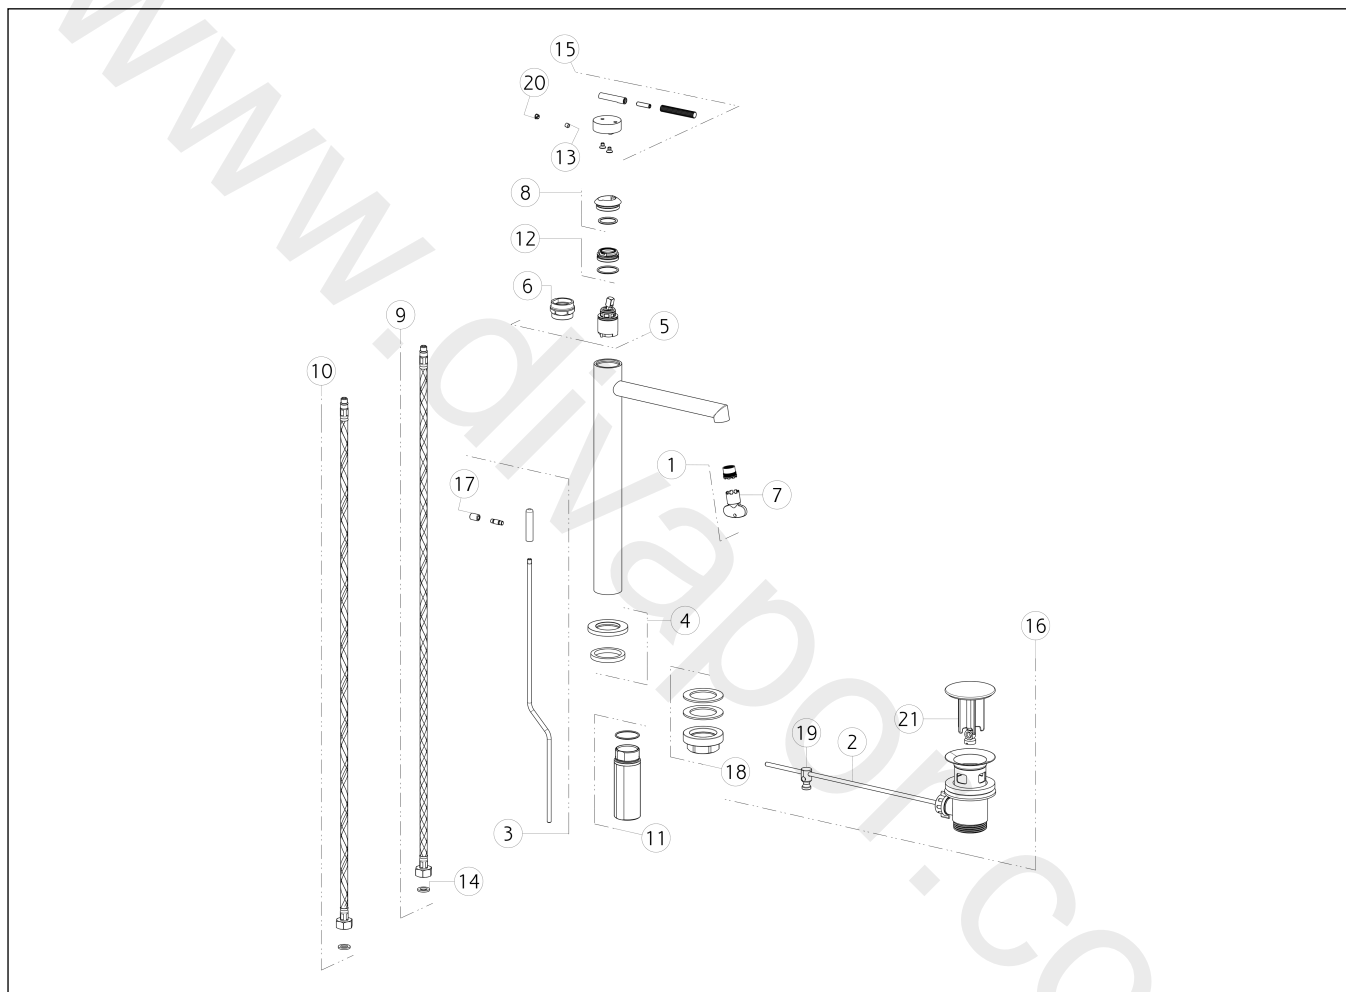

**GISSI®****63505**

GPF635050G001G000

**INGRANAGGIO**data di validità/validity date  
≥ 2/2021Miscelatore Lavabo alto bocca lunga con scarico con flessibili di collegamento  
High version basin mixer , long spout, flexible connections, with waste

N°	Code	Descrizione	Description
1	SP01608	AERATORE	AERATOR
2	SP00218	ASTA	ROD
3	SP03268	ASTA SALTERELLO	PULL ROD
4	SP03267	BASETTA	BASE
5	SP01277	CARTUCCIA	CARTRIDGE
6	SP00216	CHIAVE	SPECIAL TOOL
7	SP00504	CHIAVE	SPECIAL TOOL
8	SP03266	COPRIGHIERA	FINISHING RING NUT
9	SP01286	FLESSIBILE ALIMENTAZIONE BLU	BLU SUPPLY HOSE
10	SP01287	FLESSIBILE ALIMENTAZIONE ROSSO	RED SUPPLY HOSE
11	SP02372	GAMBO	SHANK

N°	Code	Descrizione	Description
12	SP01278	GHIERA SERRAGGIO CARTUCCIA	FIXING RING NUT
13	SP00610	GRANO	SCREW
14	SP00064	GUARNIZIONE	GASKET
15	SP03235	MANIGLIA	HANDLE
16	PF29263	PILETTA	BASIN WASTE
17	SP00927	POMOLO	KNOB
18	SP02370	SET DI FISSAGGIO	FIXING SET
19	SP00219	SNODO	JOINT
20	SP00002	TAPPINO COPRI GRANO	SCREW COVER
21	SP00772	TAPPO PILETTA	PLUG