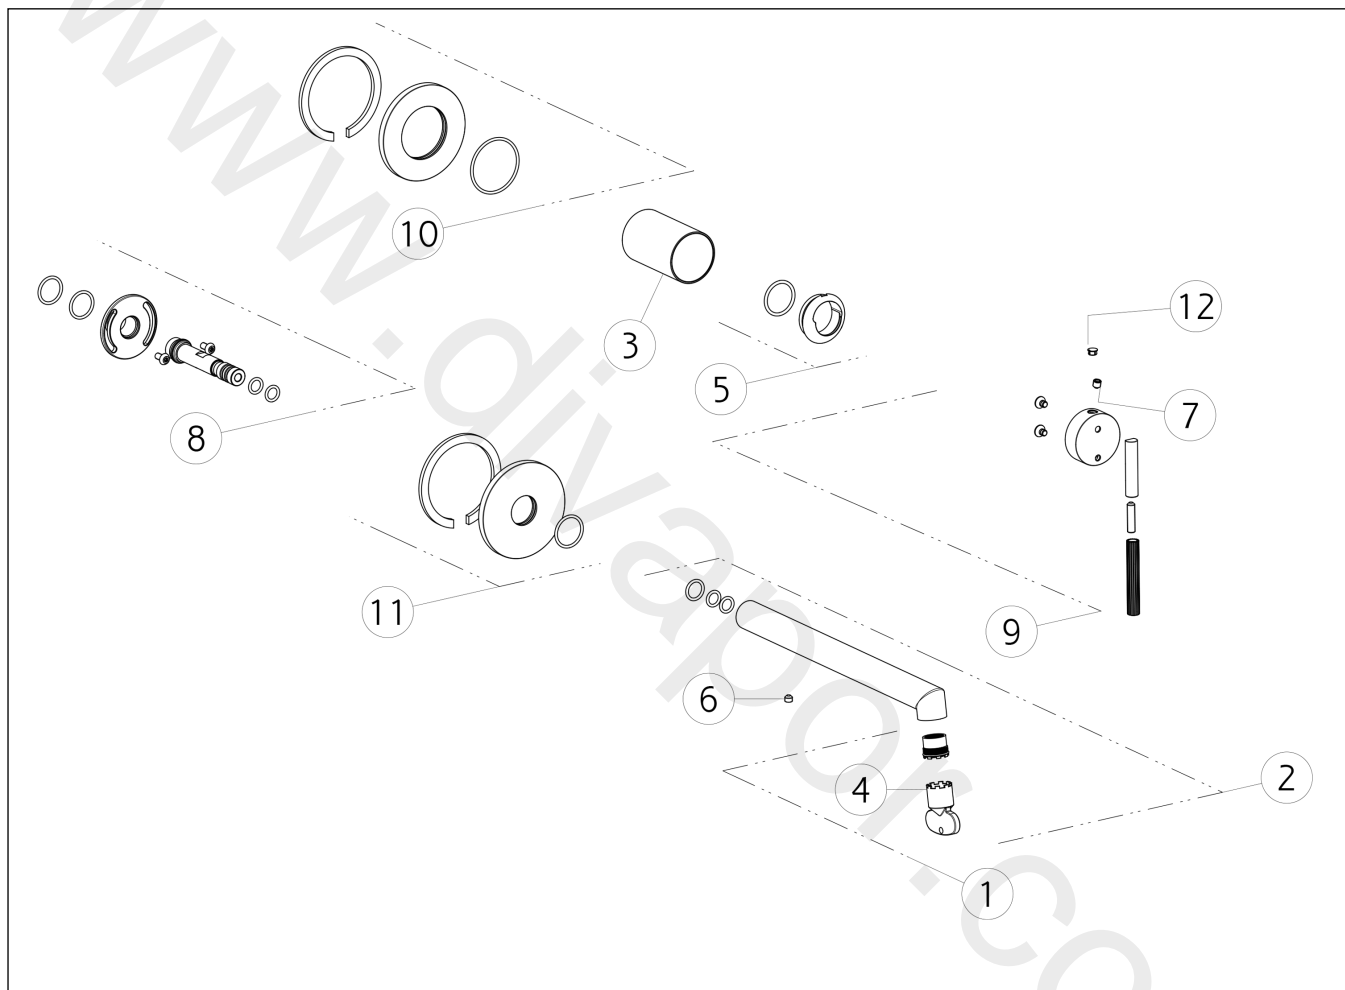

GESSI®**63583**

GPF635830G001G000

data di validità/validity date
≥ 4/2021**INGRANAGGIO**Parte esterna Miscelatore Lavabo a parete bocca lunga senza scarico
External parts wall-mounted basin mixer, long spout, without waste

N°	Code	Descrizione	Description
1	SP01608	AERATORE	AERATOR
2	SP03271	BOCCA COMPLETA	COMPLETE SPOUT
3	SP03269	BOCCOLA IN FINITURA	FINISHING BUSHING
4	SP00504	CHIAVE	SPECIAL TOOL
5	SP03266	COPRIGHIERA	FINISHING RING NUT
6	SP00137	GRANO	SCREW
7	SP00610	GRANO	SCREW
8	SP03272	INNESTO	JOINT
9	SP03235	MANIGLIA	HANDLE
10	SP03156	ROSONE	COVER
11	SP03213	ROSONE	COVER
12	SP00002	TAPPINO COPRI GRANO	SCREW COVER