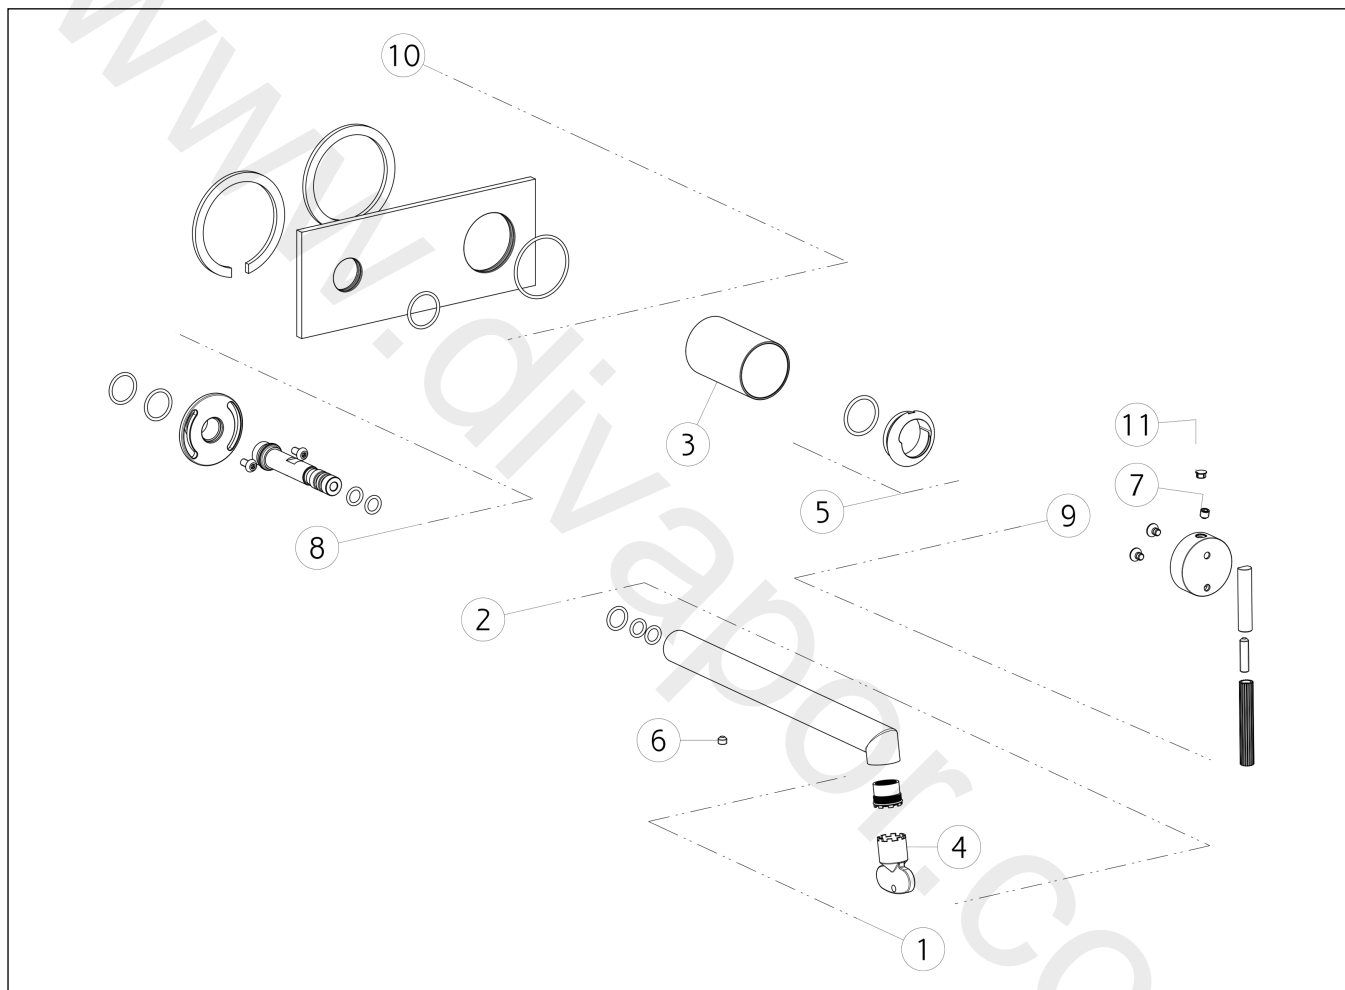

GESI®**63589**

GPF635890G001G000

data di validità/validity date
≥ 3/2021**INGRANAGGIO**

Parte esterna Miscelatore Lavabo a parete bocca lunga senza scarico
 External parts wall-mounted basin mixer, long spout, without waste

N°	Code	Descrizione	Description
1	SP01608	AERATORE	AERATOR
2	SP03271	BOCCA COMPLETA	COMPLETE SPOUT
3	SP03269	BOCCOLA IN FINITURA	FINISHING BUSHING
4	SP00504	CHIAVE	SPECIAL TOOL
5	SP03266	COPRIGHIERA	FINISHING RING NUT
6	SP00137	GRANO	SCREW
7	SP00610	GRANO	SCREW
8	SP03272	INNESTO	JOINT
9	SP03235	MANIGLIA	HANDLE
10	SP03270	PIASTRA IN FINITURA	FINISHING PLATE
11	SP00002	TAPPINO COPRI GRANO	SCREW COVER