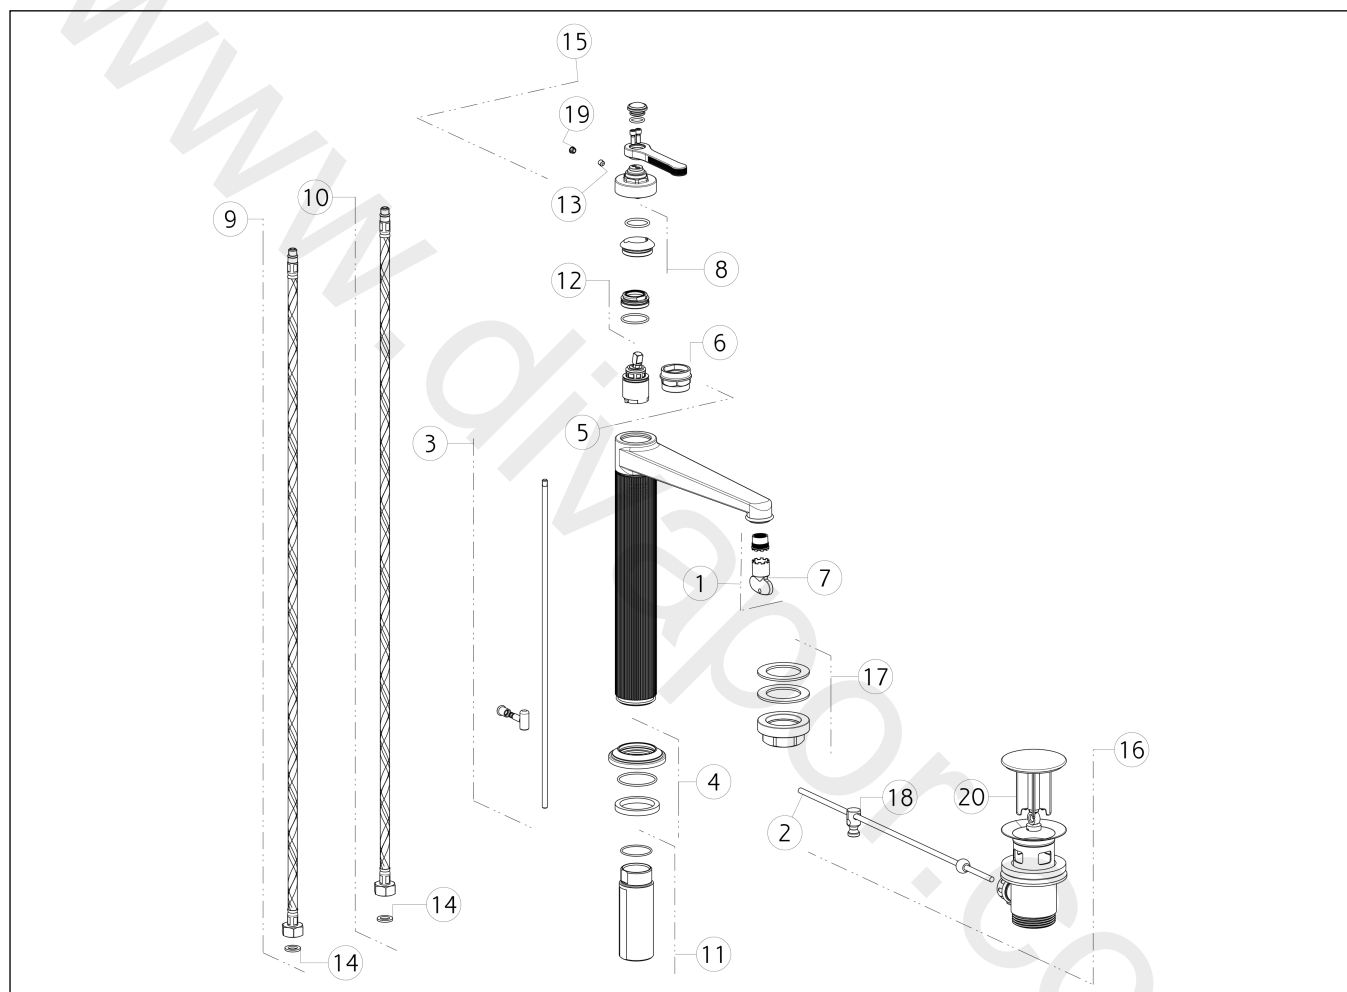

GISSI®**65003**

GPF650030G001G000

data di validità/validity date
≥ 9/2021**VENTI20**Miscelatore lavabo alto con scarico con flessibili di collegamento
High basin mixer, flexible connections, with waste

N°	Code	Descrizione	Description
1	SP01608	AERATORE	AERATOR
2	SP00218	ASTA	ROD
3	SP03307	ASTA SALTERELLO	PULL ROD
4	SP03371	BASSETTA	BASE
5	SP01277	CARTUCCIA	CARTRIDGE
6	SP00216	CHIAVE	SPECIAL TOOL
7	SP00504	CHIAVE	SPECIAL TOOL
8	SP03373	COPRIGHIERA	FINISHING RING NUT
9	SP01286	FLESSIBILE ALIMENTAZIONE BLU	BLU SUPPLY HOSE
10	SP01287	FLESSIBILE ALIMENTAZIONE ROSSO	RED SUPPLY HOSE
11	SP02372	GAMBO	SHANK

N°	Code	Descrizione	Description
12	SP01278	GHIERA SERRAGGIO CARTUCCIA	FIXING RING NUT
13	SP00610	GRANO	SCREW
14	SP00064	GUARNIZIONE	GASKET
15	SP03375	MANIGLIA	HANDLE
16	PF29263	PILETTA	BASIN WASTE
17	SP02370	SET DI FISSAGGIO	FIXING SET
18	SP00219	SNODO	JOINT
19	SP00002	TAPPINO COPRI GRANO	SCREW COVER
20	SP00772	TAPPO PILETTA	PLUG