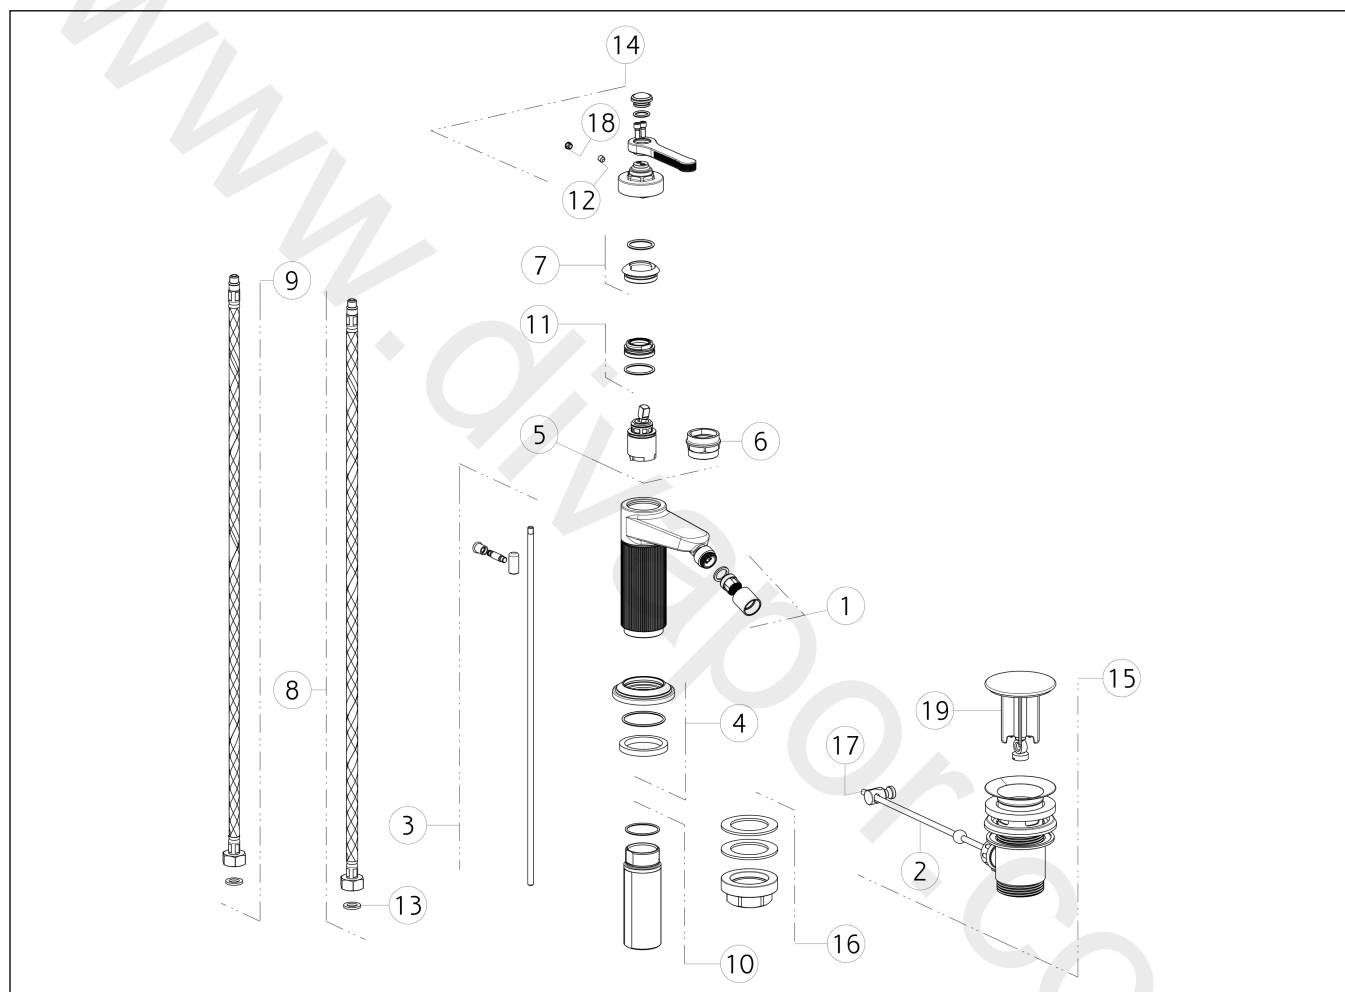

GISSI®**65007**

GPF650070G001G000

data di validità/validity date
≥ 11/2021**VENTI20**Miscelatore Bidet con scarico con flessibili di collegamento
Bidet mixer with flexible connections

| N° | Code | Descrizione | Description |
|----|---------|--------------------------------|--------------------|
| 1 | SP02280 | AERATORE | AERATOR |
| 2 | SP00220 | ASTA | ROD |
| 3 | SP03307 | ASTA SALTERELLO | PULL ROD |
| 4 | SP03371 | BASSETTA | BASE |
| 5 | SP01277 | CARTUCCIA | CARTRIDGE |
| 6 | SP00216 | CHIAVE | SPECIAL TOOL |
| 7 | SP03373 | COPRIGHIERA | FINISHING RING NUT |
| 8 | SP01591 | FLESSIBILE ALIMENTAZIONE BLU | BLU SUPPLY HOSE |
| 9 | SP01590 | FLESSIBILE ALIMENTAZIONE ROSSO | RED SUPPLY HOSE |
| 10 | SP02372 | GAMBO | SHANK |
| 11 | SP01278 | GHIERA SERRAGGIO CARTUCCIA | FIXING RING NUT |

| N° | Code | Descrizione | Description |
|----|---------|---------------------|-------------|
| 12 | SP00610 | GRANO | SCREW |
| 13 | SP00064 | GUARNIZIONE | GASKET |
| 14 | SP03375 | MANIGLIA | HANDLE |
| 15 | PF29264 | PILETTA | BASIN WASTE |
| 16 | SP02370 | SET DI FISSAGGIO | FIXING SET |
| 17 | SP00219 | SNODO | JOINT |
| 18 | SP00002 | TAPPINO COPRI GRANO | SCREW COVER |
| 19 | SP00772 | TAPPO PILETTA | PLUG |