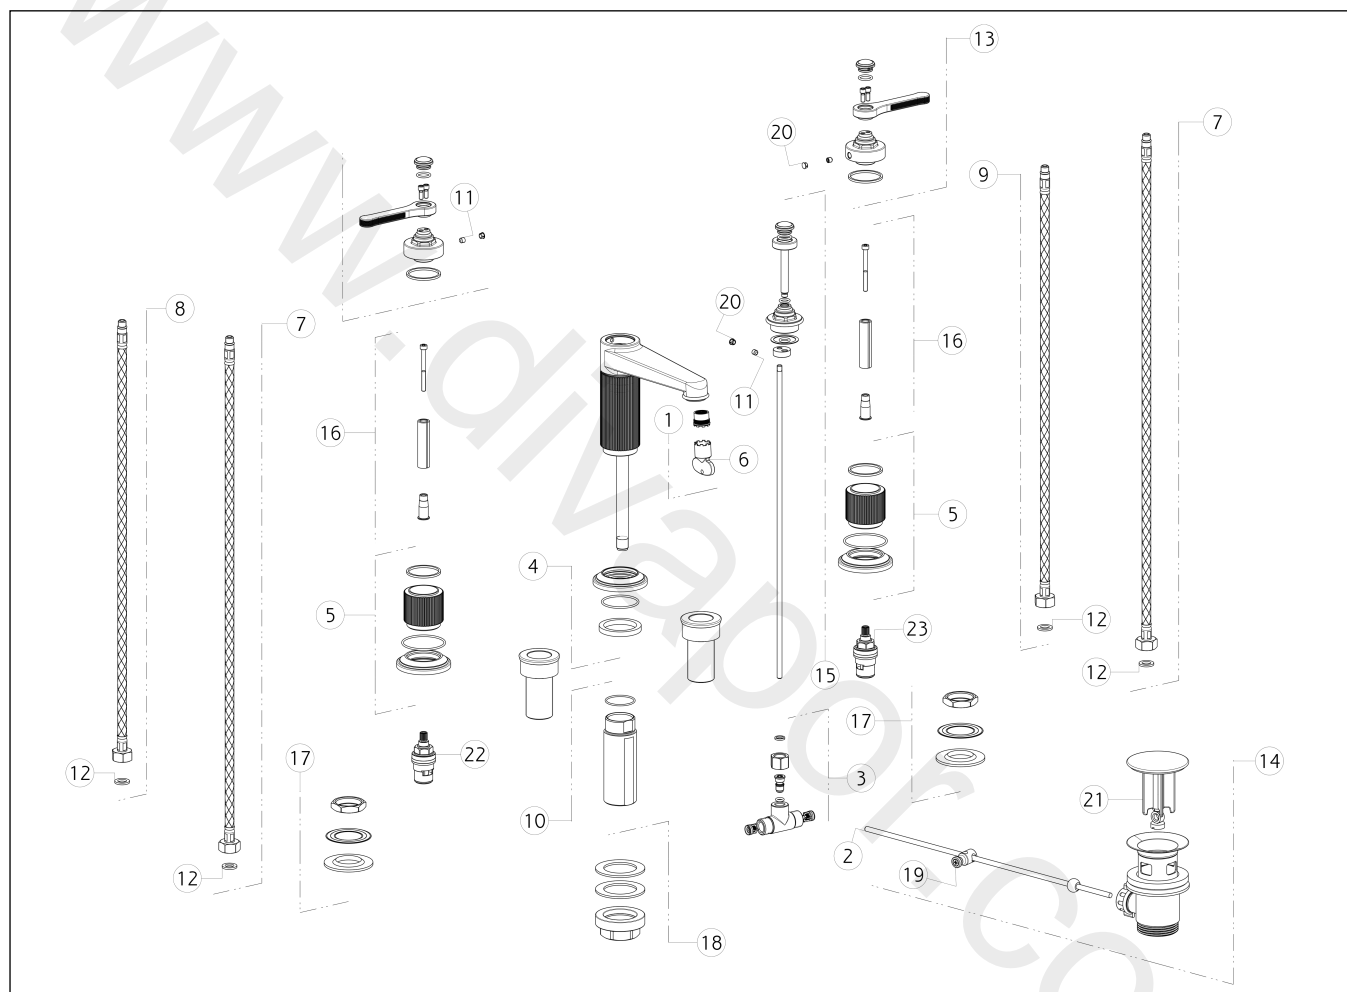

GISSI®**65012**

GPF650120G001G000

data di validità/validity date
≥ 9/2021**VENTI20**Gruppo Lavabo 3 fori medio con scarico con flessibili di collegamento
Medium three-hole basin mixer, with flexible hoses, with waste

N°	Code	Descrizione	Description
1	SP01608	AERATORE	AERATOR
2	SP00218	ASTA	ROD
3	SP01468	ASTA	ROD
4	SP03371	BASSETTA	BASE
5	SP03376	BASSETTA	BASE
6	SP00504	CHIAVE	SPECIAL TOOL
7	SP02916	FLESSIBILE	HOSE
8	SP01284	FLESSIBILE ALIMENTAZIONE BLU	BLU SUPPLY HOSE
9	SP01285	FLESSIBILE ALIMENTAZIONE ROSSO	RED SUPPLY HOSE
10	SP02372	GAMBO	SHANK
11	SP00610	GRANO	SCREW
12	SP00064	GUARNIZIONE	GASKET

N°	Code	Descrizione	Description
13	SP03388	MANIGLIA	HANDLE
14	PF29263	PILETTA	BASIN WASTE
15	SP03380	POMOLO	KNOB
16	SP01933	PROLUNGA	EXTENSION
17	SP01222	SET DI FISSAGGIO	FIXING SET
18	SP02370	SET DI FISSAGGIO	FIXING SET
19	SP00219	SNODO	JOINT
20	SP00002	TAPPINO COPRI GRANO	SCREW COVER
21	SP00772	TAPPO PILETTA	PLUG
22	SP00129	VITONE	HEADVALVE
23	SP00590	VITONE	HEADVALVE