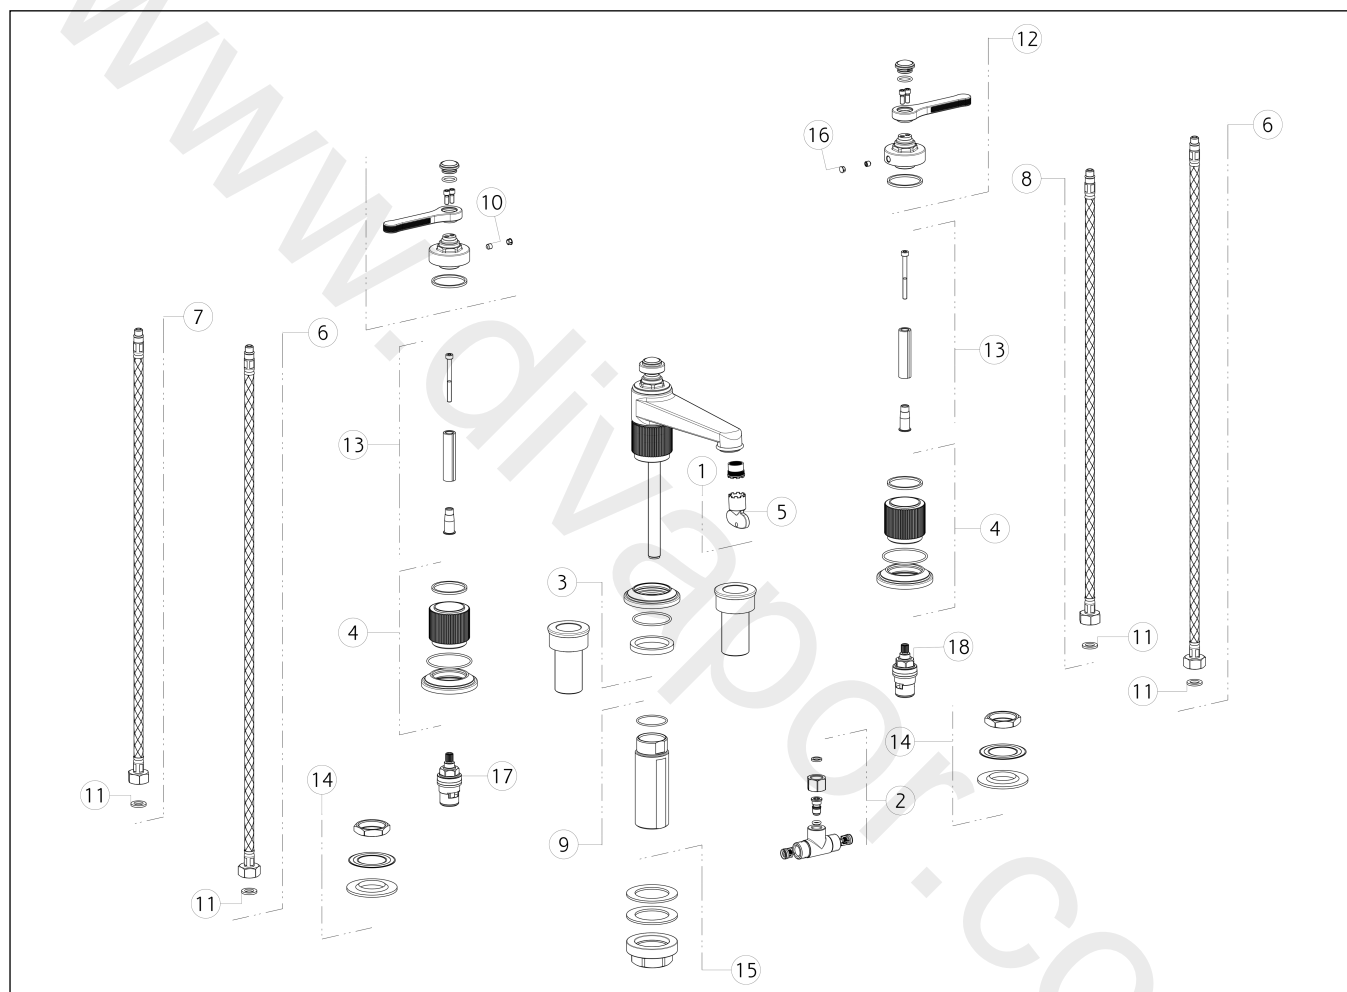

GISSI®**65013**

GPF650130G001G000

data di validità/validity date
≥ 11/2021**VENTI20**Gruppo Lavabo 3 fori basso senza scarico con flessibili di collegamento
Three-hole basin mixer, with flexible hoses. Without waste

N°	Code	Descrizione	Description
1	SP01608	AERATORE	AERATOR
2	SP01468	ASTA	ROD
3	SP03371	BASSETTA	BASE
4	SP03376	BASSETTA	BASE
5	SP00504	CHIAVE	SPECIAL TOOL
6	SP02916	FLESSIBILE	HOSE
7	SP01284	FLESSIBILE ALIMENTAZIONE BLU	BLU SUPPLY HOSE
8	SP01285	FLESSIBILE ALIMENTAZIONE ROSSO	RED SUPPLY HOSE
9	SP02372	GAMBO	SHANK
10	SP00610	GRANO	SCREW
11	SP00064	GUARNIZIONE	GASKET
12	SP03388	MANIGLIA	HANDLE

N°	Code	Descrizione	Description
13	SP01933	PROLUNGA	EXTENSION
14	SP01222	SET DI FISSAGGIO	FIXING SET
15	SP02370	SET DI FISSAGGIO	FIXING SET
16	SP00002	TAPPINO COPRI GRANO	SCREW COVER
17	SP00129	VITONE	HEADVALVE
18	SP00590	VITONE	HEADVALVE