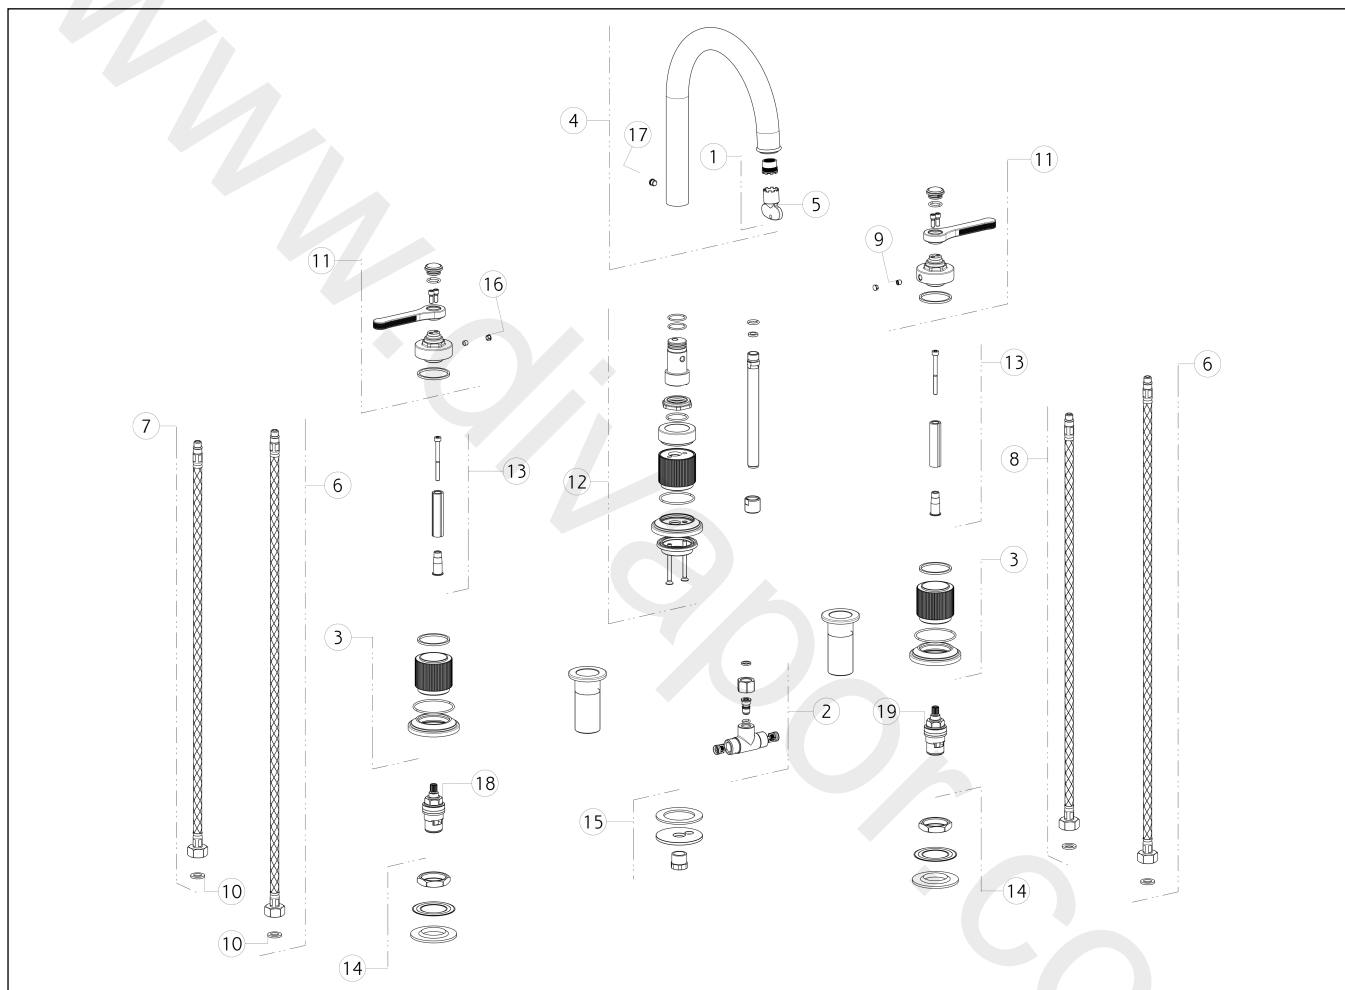

**GESSI®****65016**

GPF650160G001G000

data di validità/validity date  
≥ 12/2021**VENTI20**Gruppo lavabo 3 fori medio con bocca a ombrello senza scarico con flessibili di collegamento  
Three-hole basin mixer with umbrella spout, with flexible hoses. Without waste

N°	Code	Descrizione	Description
1	SP01608	AERATORE	AERATOR
2	SP01468	ASTA	ROD
3	SP03376	BASETTA	BASE
4	SP03394	CANNA	SPOUT
5	SP00504	CHIAVE	SPECIAL TOOL
6	SP02916	FLESSIBILE	HOSE
7	SP01284	FLESSIBILE ALIMENTAZIONE BLU	BLU SUPPLY HOSE
8	SP01285	FLESSIBILE ALIMENTAZIONE ROSSO	RED SUPPLY HOSE
9	SP00610	GRANO	SCREW
10	SP00064	GUARNIZIONE	GASKET
11	SP03388	MANIGLIA	HANDLE
12	SP03507	PIANTANA COMPLETA	COMPLETE STANDING SET

N°	Code	Descrizione	Description
13	SP01933	PROLUNGA	EXTENSION
14	SP01222	SET DI FISSAGGIO	FIXING SET
15	SP03310	SET DI FISSAGGIO	FIXING SET
16	SP00002	TAPPINO COPRI GRANO	SCREW COVER
17	SP00670	VITE	SCREW
18	SP00129	VITONE	HEADVALVE
19	SP00590	VITONE	HEADVALVE