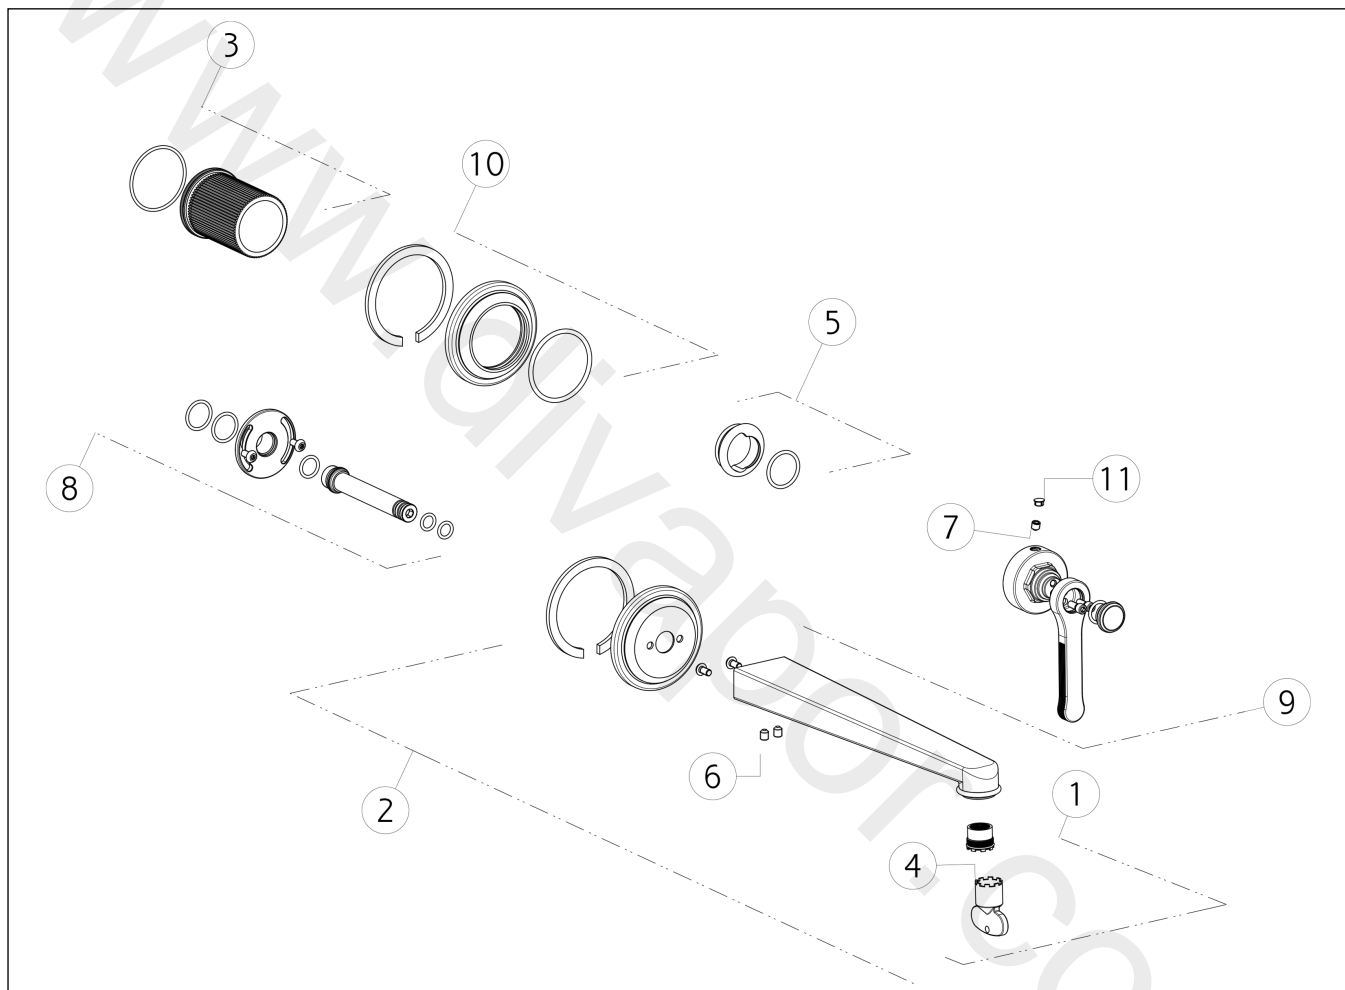

GISSI[®]**65088**

GPF650880G001G000

data di validità/validity date
≥ 9/2021**VENTI20**Parte esterna miscelatore lavabo da parete bocca lunga senza scarico
External parts for wall-mounted basin mixer, long spout, without waste

N°	Code	Descrizione	Description
1	SP01608	AERATORE	AERATOR
2	SP03398	BOCCA COMPLETA	COMPLETE SPOUT
3	SP03400	BOCCOLA IN FINITURA	FINISHING BUSHING
4	SP00504	CHIAVE	SPECIAL TOOL
5	SP03373	COPRIGHIERA	FINISHING RING NUT
6	SP00284	GRANO	SCREW
7	SP00610	GRANO	SCREW
8	SP03397	INNESTO	JOINT
9	SP03375	MANIGLIA	HANDLE
10	SP03399	ROSONE	COVER
11	SP00002	TAPPINO COPRI GRANO	SCREW COVER