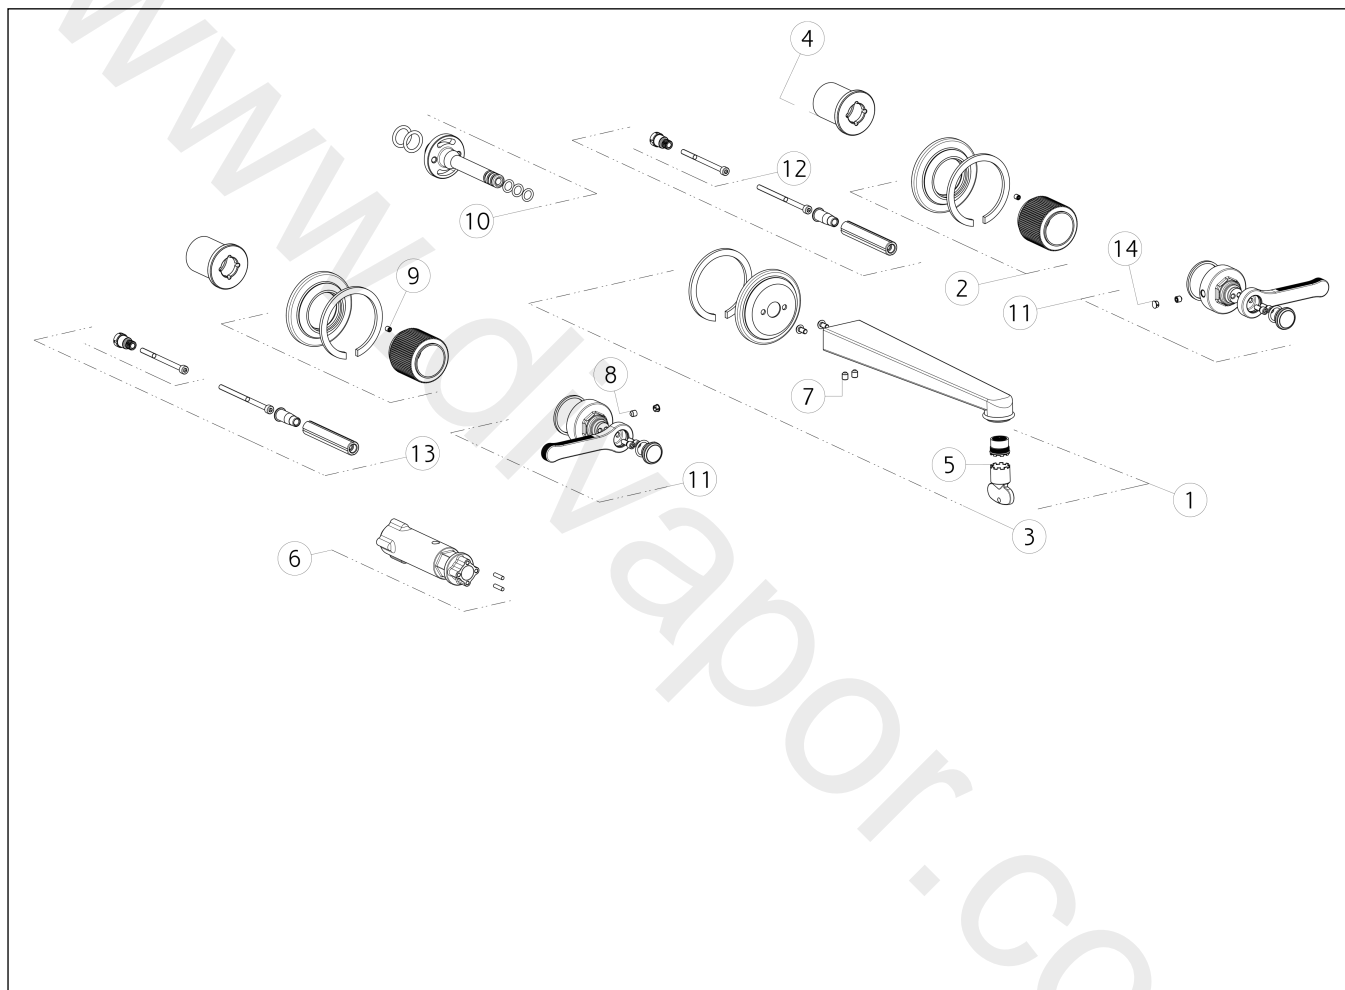

GESSI®**65090**

GPF650900G001G000

data di validità/validity date
≥ 9/2021**VENTI20**Parte esterna gruppo lavabo a parete 3 fori bocca lunga senza scarico
External parts basin mixer with long spout, without waste

N°	Code	Descrizione	Description
1	SP01608	AERATORE	AERATOR
2	SP03386	BASETTA	BASE
3	SP03398	BOCCA COMPLETA	COMPLETE SPOUT
4	SP03486	BOCCOLA	BUSH
5	SP00504	CHIAVE	SPECIAL TOOL
6	SP01932	CHIAVE	SPECIAL TOOL
7	SP00284	GRANO	SCREW
8	SP00610	GRANO	SCREW
9	SP02093	GRANO	SCREW
10	SP00572	INNESTO	JOINT
11	SP03388	MANIGLIA	HANDLE
12	SP03457	PROLUNGA	EXTENSION
13	SP03485	PROLUNGA	EXTENSION

N°	Code	Descrizione	Description
14	SP00002	TAPPINO COPRI GRANO	SCREW COVER