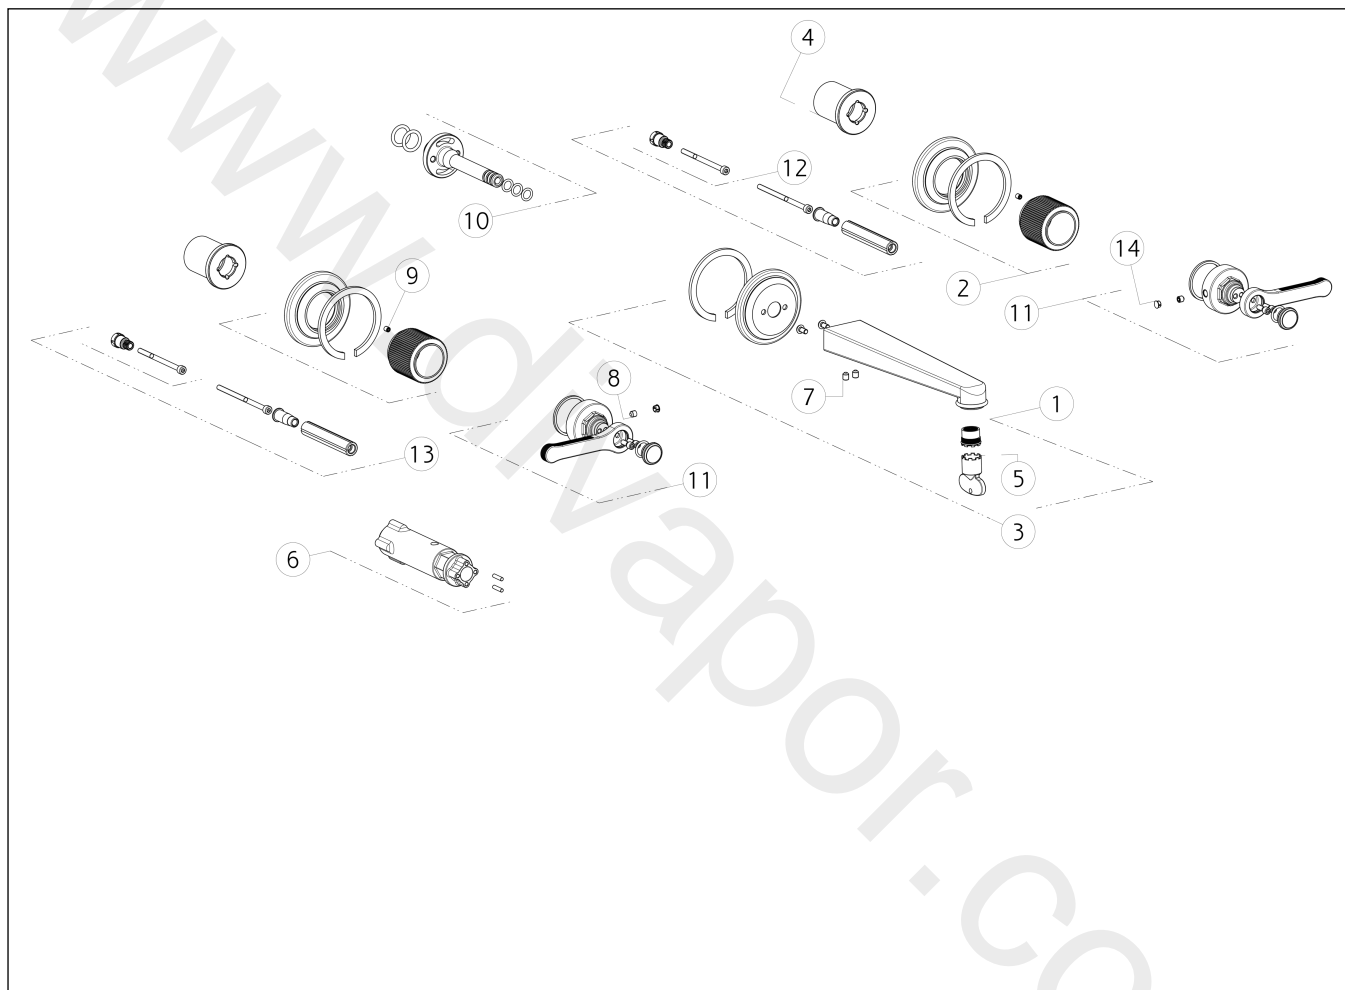

GISSI®**65091**

GPF650910G001G000

data di validità/validity date
≥ 9/2021**VENTI20**Parte esterna gruppo lavabo a parete 3 fori bocca media senza scarico
External parts three-hole basin mixer with medium spout, without waste

N°	Code	Descrizione	Description
1	SP01608	AERATORE	AERATOR
2	SP03386	BASETTA	BASE
3	SP03401	BOCCA COMPLETA	COMPLETE SPOUT
4	SP03486	BOCCOLA	BUSH
5	SP00504	CHIAVE	SPECIAL TOOL
6	SP01932	CHIAVE	SPECIAL TOOL
7	SP00284	GRANO	SCREW
8	SP00610	GRANO	SCREW
9	SP02093	GRANO	SCREW
10	SP00572	INNESTO	JOINT
11	SP03388	MANIGLIA	HANDLE
12	SP03457	PROLUNGA	EXTENSION
13	SP03485	PROLUNGA	EXTENSION

N°	Code	Descrizione	Description
14	SP00002	TAPPINO COPRI GRANO	SCREW COVER