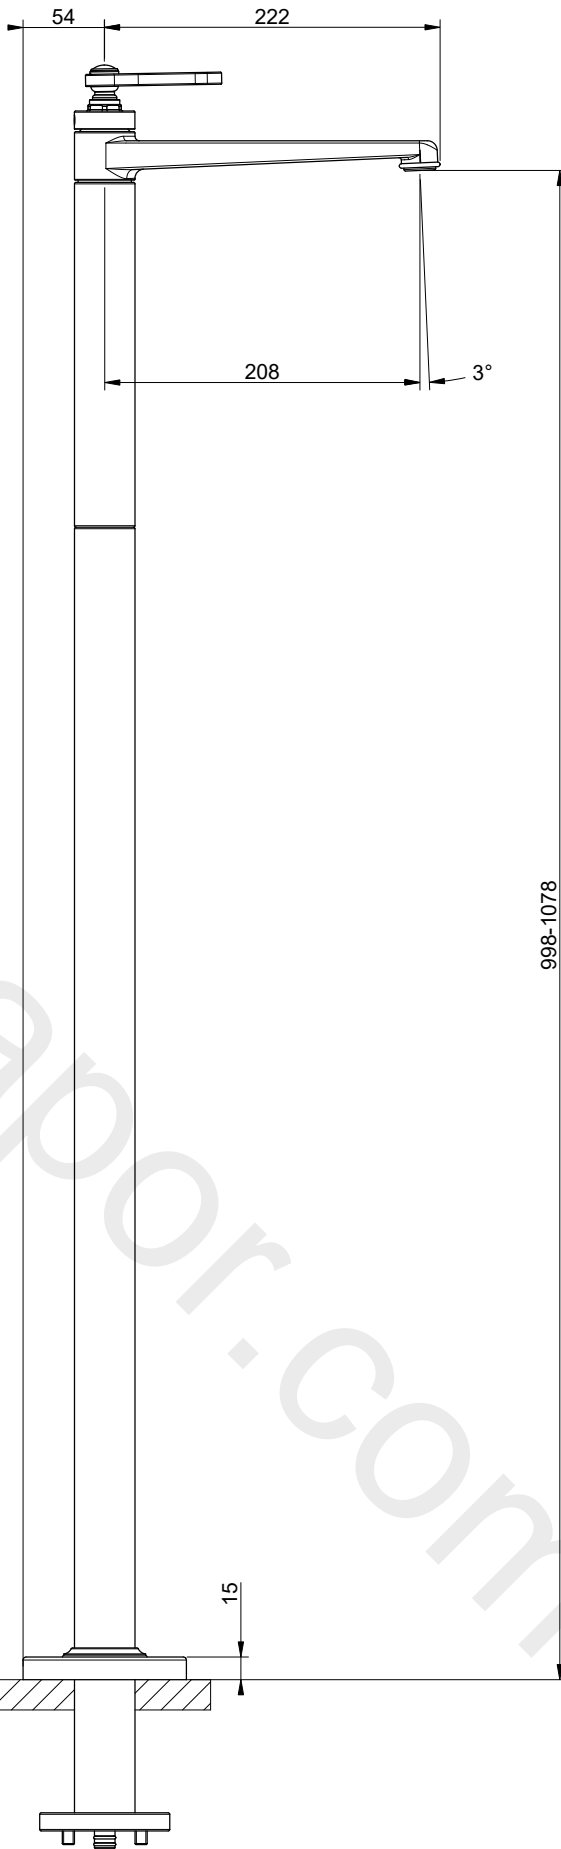

1068-1148

998-1078

GESI

VENTI20 65095

MISCELATORE LAVABO MONOCOMANDO TERRA

Formato **A4**

Dis.: GPF6509500000G000

Gessi S.p.A. Parco Gessi, 13037 Serravalle Sesia (Vercelli) Italy Tel. 0039 0163 454111 Fax. 0039 0163 453150 www.gessi.com e-mail: gessi@gessi.it