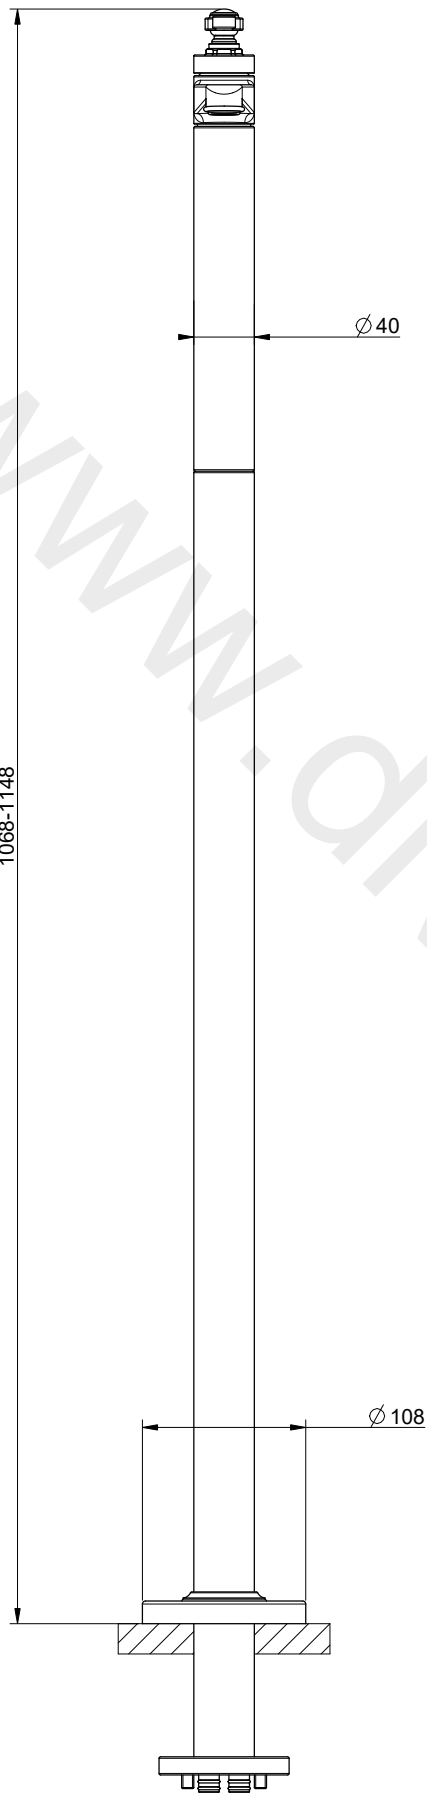

1068-1148

998-1078

GESI

VENTI20 65095

MISCELATORE LAVABO MONOCOMANDO TERRA

Formato **A4**

Dis.: GPF6509500000G000

Gessi S.p.A. Parco Gessi, 13037 Serravalle Sesia (Vercelli) Italy Tel. 0039 0163 454111 Fax. 0039 0163 453150 www.gessi.com e-mail: gessi@gessi.it