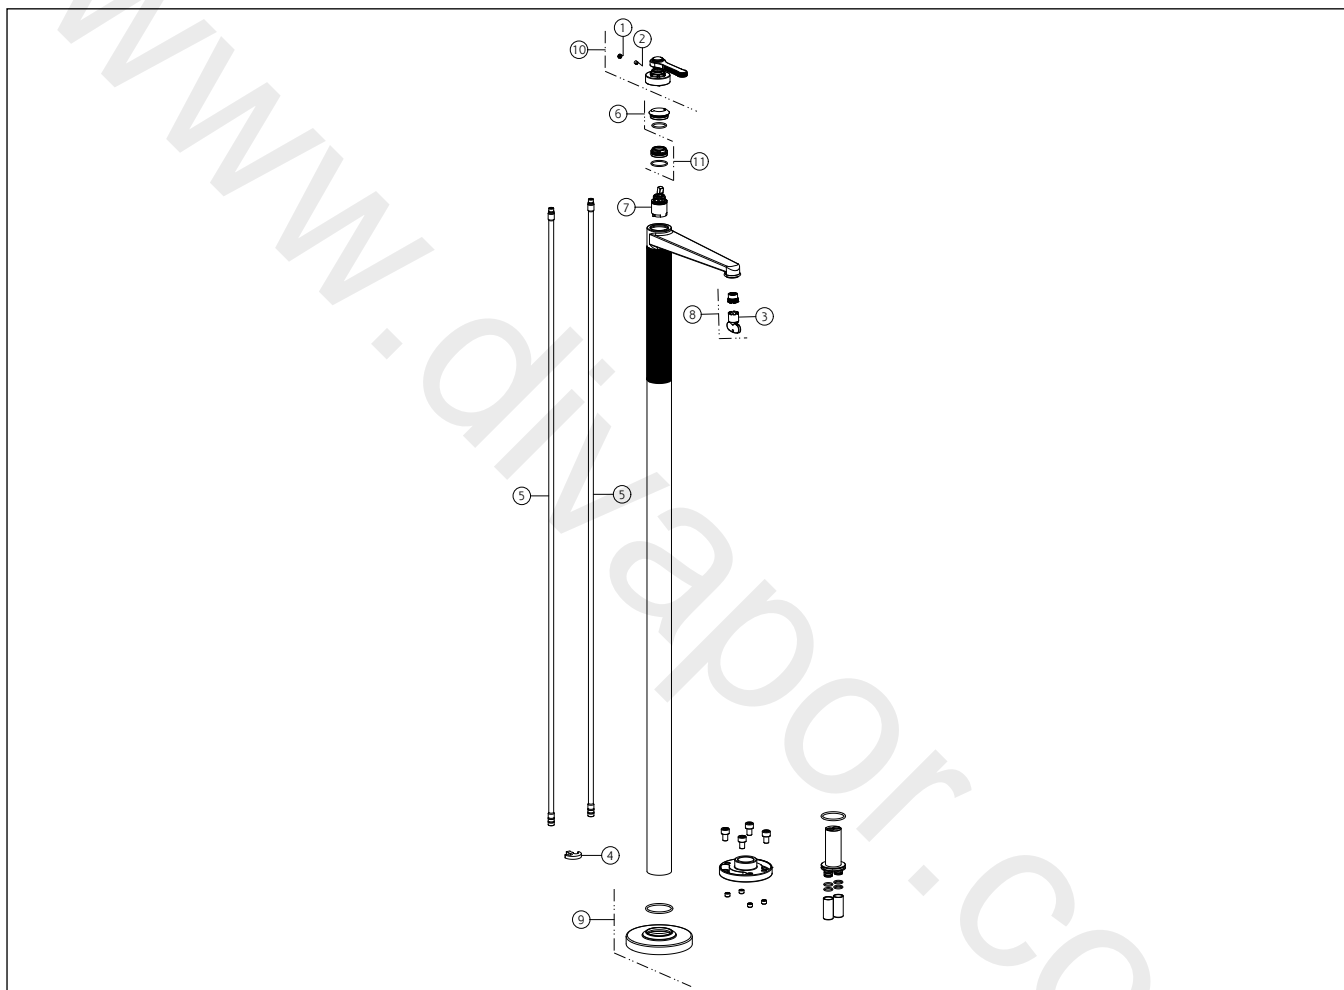

GESI®**65095**

GPF650950G001G000

data di validità/validity date
≥ 3/2023**VENTI20**Parte esterna miscelatore lavabo da terra senza scarico
External parts for freestanding basin mixer without waste

N°	Code	Descrizione	Description
1	SP00002	TAPPINO COPRI GRANO	SCREW COVER
2	SP00610	GRANO	SCREW
3	SP00504	CHIAVE	SPECIAL TOOL
4	SP04119	ANELLO	RING
5	SP04121	TUBETTO	TUBE
6	SP03373	COPRIGHIERA	FINISHING RING NUT
7	SP01277	CARTUCCIA	CARTRIDGE
8	SP01608	AERATORE	AERATOR
9	SP03511	ROSONE	COVER
10	SP03375	MANIGLIA	HANDLE
11	SP01278	GHIERA SERRAGGIO CARTUCCIA	FIXING RING NUT