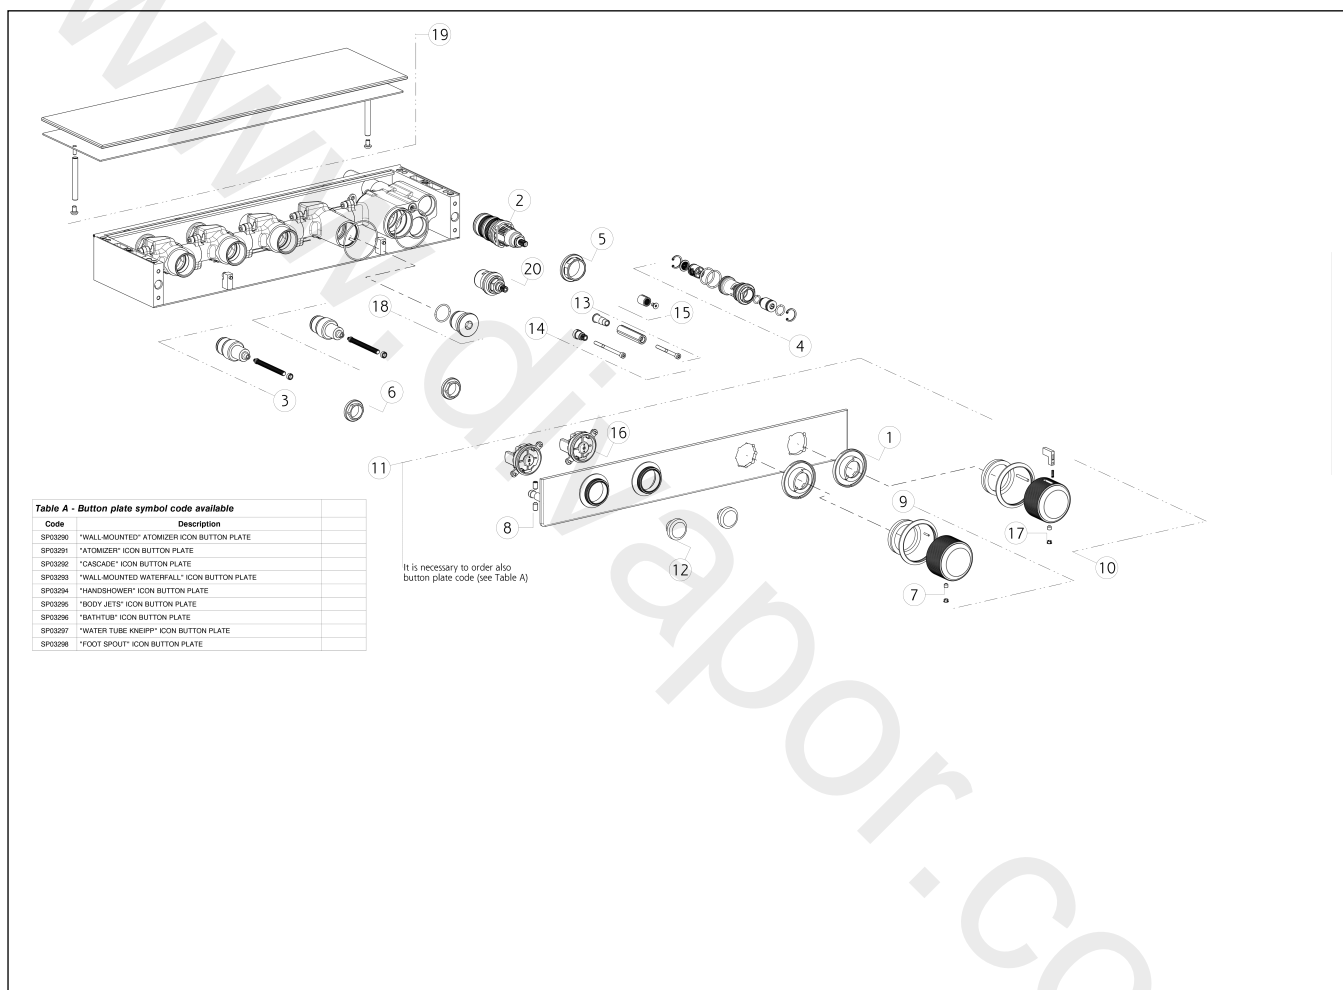

## SHELF ECLECTIC

Parti esterne per miscelatore termostatico a mensola a due funzioni indipendenti, con pulsanti on-off. Mensola in cristallo temp rato nero.  
External parts for thermostatic shelf mixer for two separate functions, with push-button on/off controls. Shelf made of black frosted safety glass.

N°	Code	Descrizione	Description
1	SP02846	ANELLO INDICATORE	INDICATOR RING
2	SP01936	CARTUCCIA TERMOSTATICA	THERMOSTATIC CARTRIDGE
3	SP02844	DEVIATORE A PULSANTE	PUSH-BUTTON DIVERTER
4	SP01942	FILTRO	FILTER
5	SP01937	GHIERA SERRAGGIO CARTUCCIA	FIXING RING NUT
6	SP02845	GHIERA SERRAGGIO CARTUCCIA	FIXING RING NUT
7	SP00610	GRANO	SCREW
8	SP02227	GRANO	SCREW
9	SP03442	MANIGLIA	HANDLE
10	SP03578	MANIGLIA	HANDLE
11	SP03595	PIASTRA IN FINITURA	FINISHING PLATE

N°	Code	Descrizione	Description
12	SP03289	PLACCA PULSANTE SINGOLO "PIOGGIA"	"RAIN" PUSH BUTTON PLATE
13	SP01933	PROLUNGA	EXTENSION
14	SP02851	PROLUNGA	EXTENSION
15	SP02884	PROLUNGA	EXTENSION
16	SP03453	PULSANTE	PUSH BUTTON
17	SP00002	TAPPINO COPRI GRANO	SCREW COVER
18	SP02865	TAPPO DI COLLAUDO	TEST PLUG
19	SP02880	VETRO	GLASS
20	SP02843	VITONE	HEADVALVE