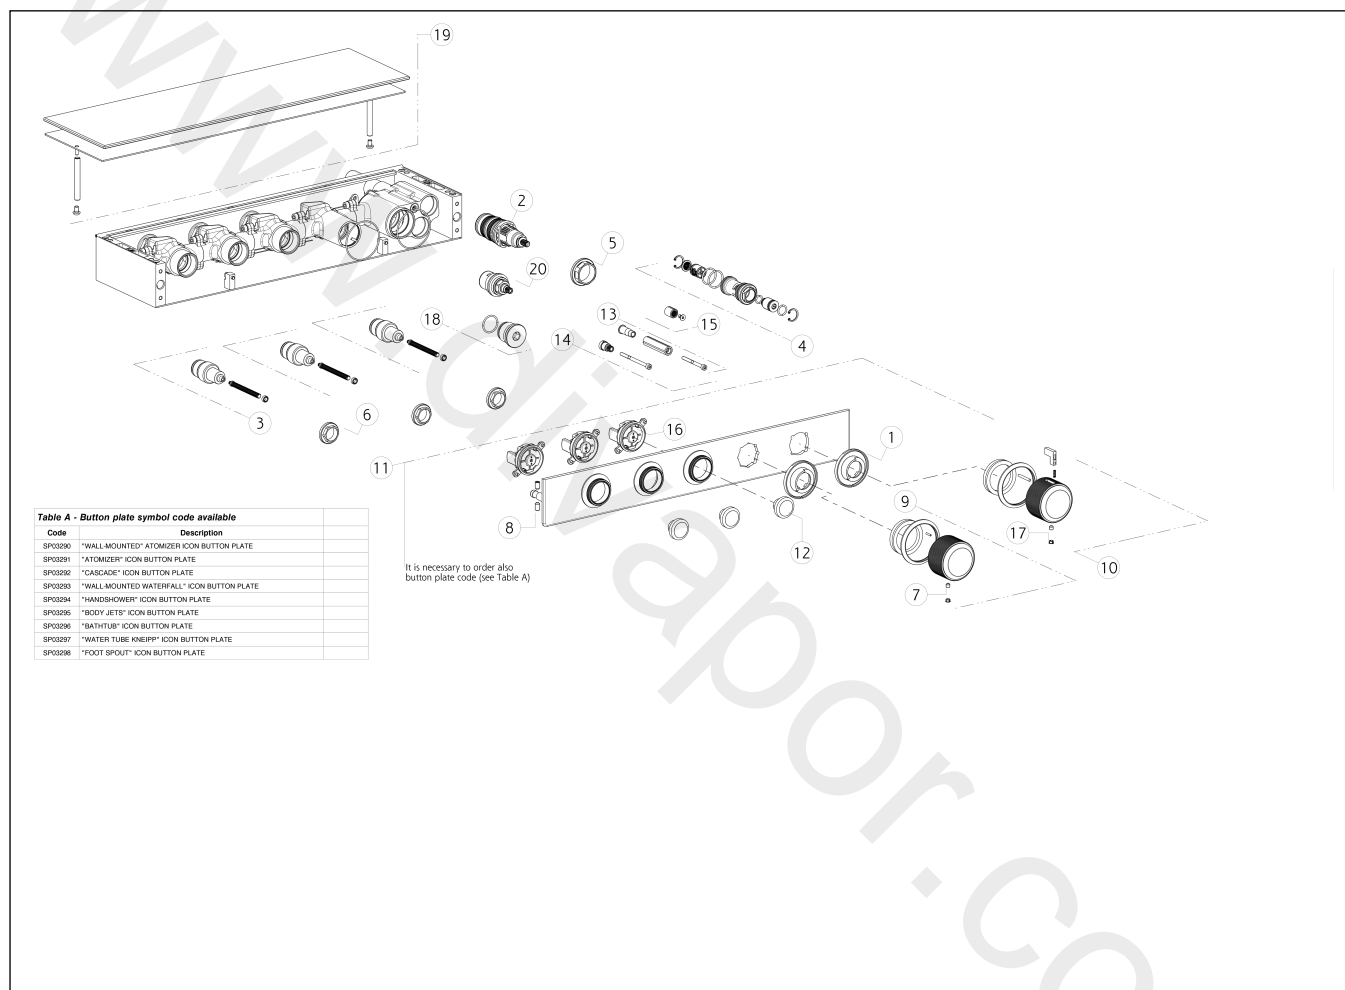

GISSI®

65254

GPF652540G001G000

data di validità/validity date
≥ 3/2022

SHELF ECLECTIC

Parti esterne per miscelatore termostatico a mensola a tre funzioni indipendenti, con pulsanti on-off. Mensola in cristallo temp rato nero.
External part for thermostatic shelf mixer for three separate functions, with 1/2" connections. Shelf made of black frosted safe ty glass.

N°	Code	Descrizione	Description
1	SP02846	ANELLO INDICATORE	INDICATOR RING
2	SP01936	CARTUCCIA TERMOSTATICA	THERMOSTATIC CARTRIDGE
3	SP02844	DEVIATORE A PULSANTE	PUSH-BUTTON DIVERTER
4	SP01942	FILTRO	FILTER
5	SP01937	GHIERA SERRAGGIO CARTUCCIA	FIXING RING NUT
6	SP02845	GHIERA SERRAGGIO CARTUCCIA	FIXING RING NUT
7	SP00610	GRANO	SCREW
8	SP02227	GRANO	SCREW
9	SP03442	MANIGLIA	HANDLE
10	SP03578	MANIGLIA	HANDLE
11	SP03590	PIASTRA IN FINITURA	FINISHING PLATE

N°	Code	Descrizione	Description
12	SP03289	PLACCA PULSANTE SINGOLO "PIOGGIA"	"RAIN" PUSH BUTTON PLATE
13	SP01933	PROLUNGA	EXTENSION
14	SP02851	PROLUNGA	EXTENSION
15	SP02884	PROLUNGA	EXTENSION
16	SP03453	PULSANTE	PUSH BUTTON
17	SP00002	TAPPINO COPRI GRANO	SCREW COVER
18	SP02865	TAPPO DI COLLAUDO	TEST PLUG
19	SP02880	VETRO	GLASS
20	SP02843	VITONE	HEADVALVE