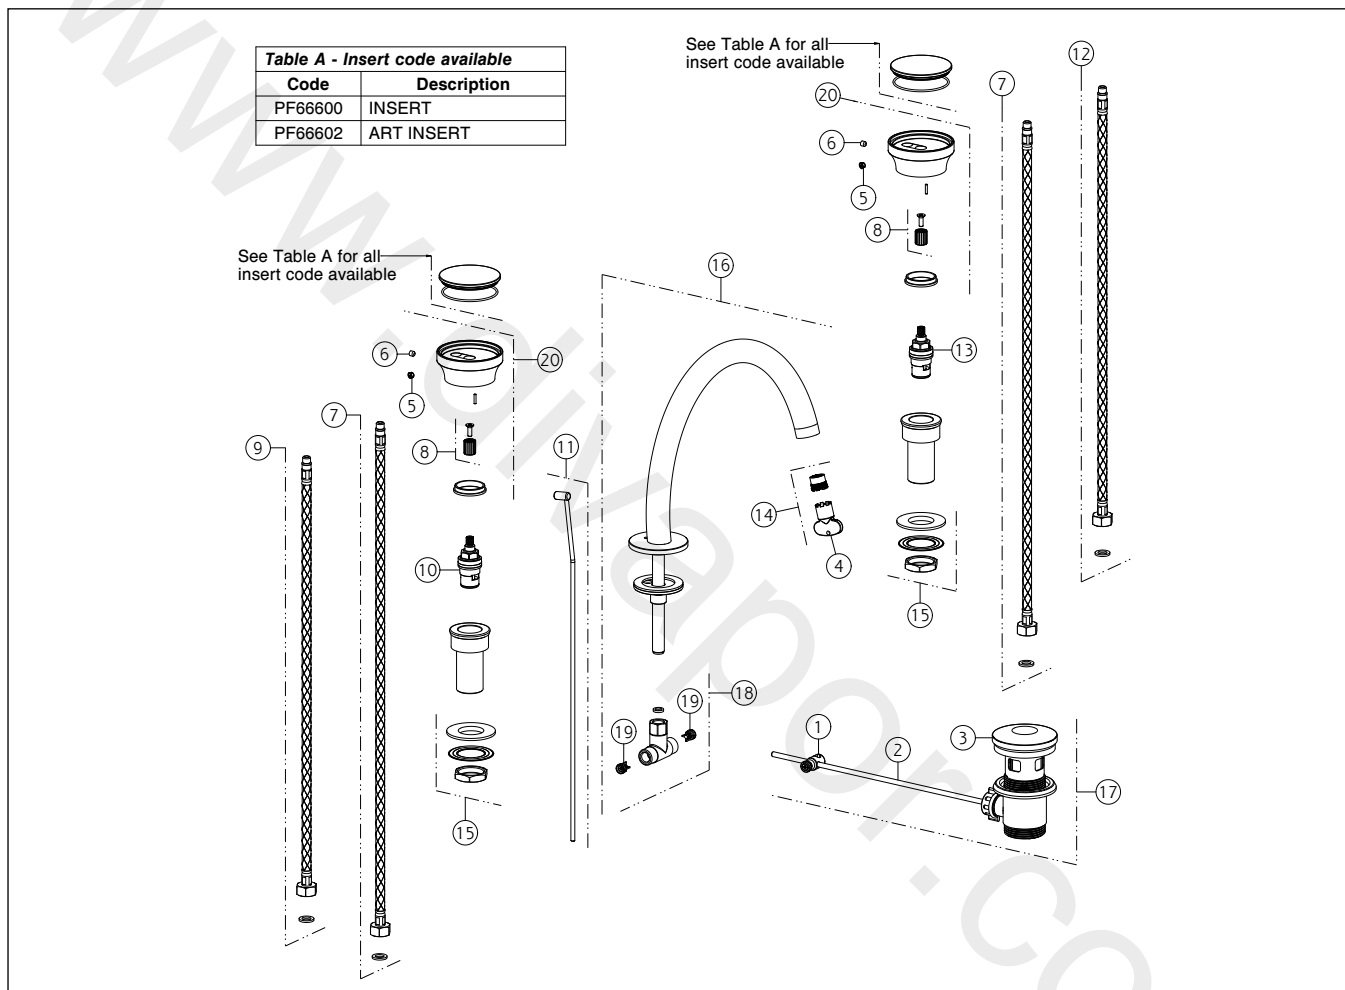

### ORIGINI

Gruppo Lavabo 3 fori medio con scarico con flessibili di collegamento. Abbinabile a inserti con finiture differenti: art. 66600 e art. 66602.

Three-holes medium version basin mixer with waste and connecting flexibles. Can be combined with inserts with different finishes : art. 66600 and art. 66602.

N°	Code	Descrizione	Description
1	SP00219	SNODO	JOINT
2	SP00218	ASTA	ROD
3	SP00772	TAPPO PILETTA	PLUG
4	SP00504	CHIAVE	SPECIAL TOOL
5	SP00002	TAPPINO COPRI GRANO	SCREW COVER
6	SP00610	GRANO	SCREW
7	SP02916	FLESSIBILE	HOSE
8	SP03240	BOCCOLA	BUSH
9	SP01285	FLESSIBILE ALIMENTAZIONE ROSSO	RED SUPPLY HOSE
10	SP00129	VITONE	HEADVALVE
11	SP04114	ASTA SALTERELLO	PULL ROD
12	SP01284	FLESSIBILE ALIMENTAZIONE BLU	BLU SUPPLY HOSE

N°	Code	Descrizione	Description
13	SP00590	VITONE	HEADVALVE
14	SP01608	AERATORE	AERATOR
15	SP01222	SET DI FISSAGGIO	FIXING SET
16	SP04113	BOCCA COMPLETA	COMPLETE SPOUT
17	PF29263	PILETTA	BASIN WASTE
18	SP01468	RACCORDO	NIPPLE
19	SP00433	VALVOLA DI NON RITORNO	NON RETURN VALVE
20	SP04117	MANIGLIA	HANDLE