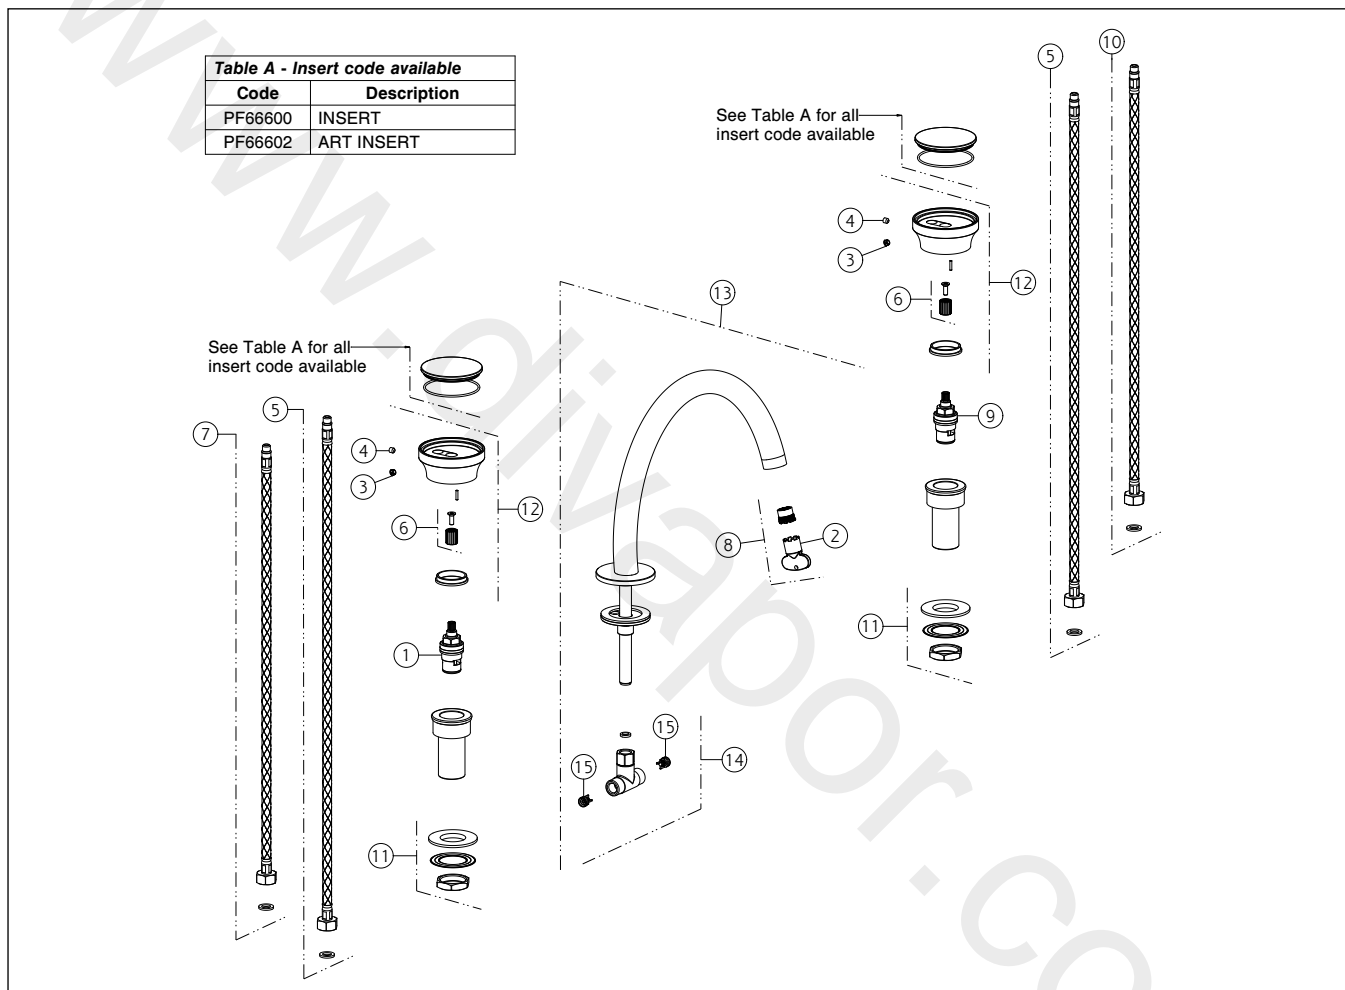

GESSI®

66014

GPF660140G001G000

data di validità/validity date
≥ 12/2022

ORIGINI

Gruppo Lavabo 3 fori medio senza scarico con flessibili di collegamento. Abbinabile a inserti con finiture differenti: art. 6660 0 e art. 66602.

Three-holes medium version basin mixer without waste and connecting flexibles. Can be combined with inserts with different finishes: art. 66600 and art. 66602.

N°	Code	Descrizione	Description
1	SP00129	VITONE	HEADVALVE
2	SP00504	CHIAVE	SPECIAL TOOL
3	SP00002	TAPPINO COPRI GRANO	SCREW COVER
4	SP00610	GRANO	SCREW
5	SP02916	FLESSIBILE	HOSE
6	SP03240	BOCCOLA	BUSH
7	SP01285	FLESSIBILE ALIMENTAZIONE ROSSO	RED SUPPLY HOSE
8	SP01608	AERATORE	AERATOR
9	SP00590	VITONE	HEADVALVE
10	SP01284	FLESSIBILE ALIMENTAZIONE BLU	BLU SUPPLY HOSE
11	SP01222	SET DI FISSAGGIO	FIXING SET
12	SP04117	MANIGLIA	HANDLE

N°	Code	Descrizione	Description
13	SP04116	BOCCA COMPLETA	COMPLETE SPOUT
14	SP01468	RACCORDO	NIPPLE
15	SP00433	VALVOLA DI NON RITORNO	NON RETURN VALVE