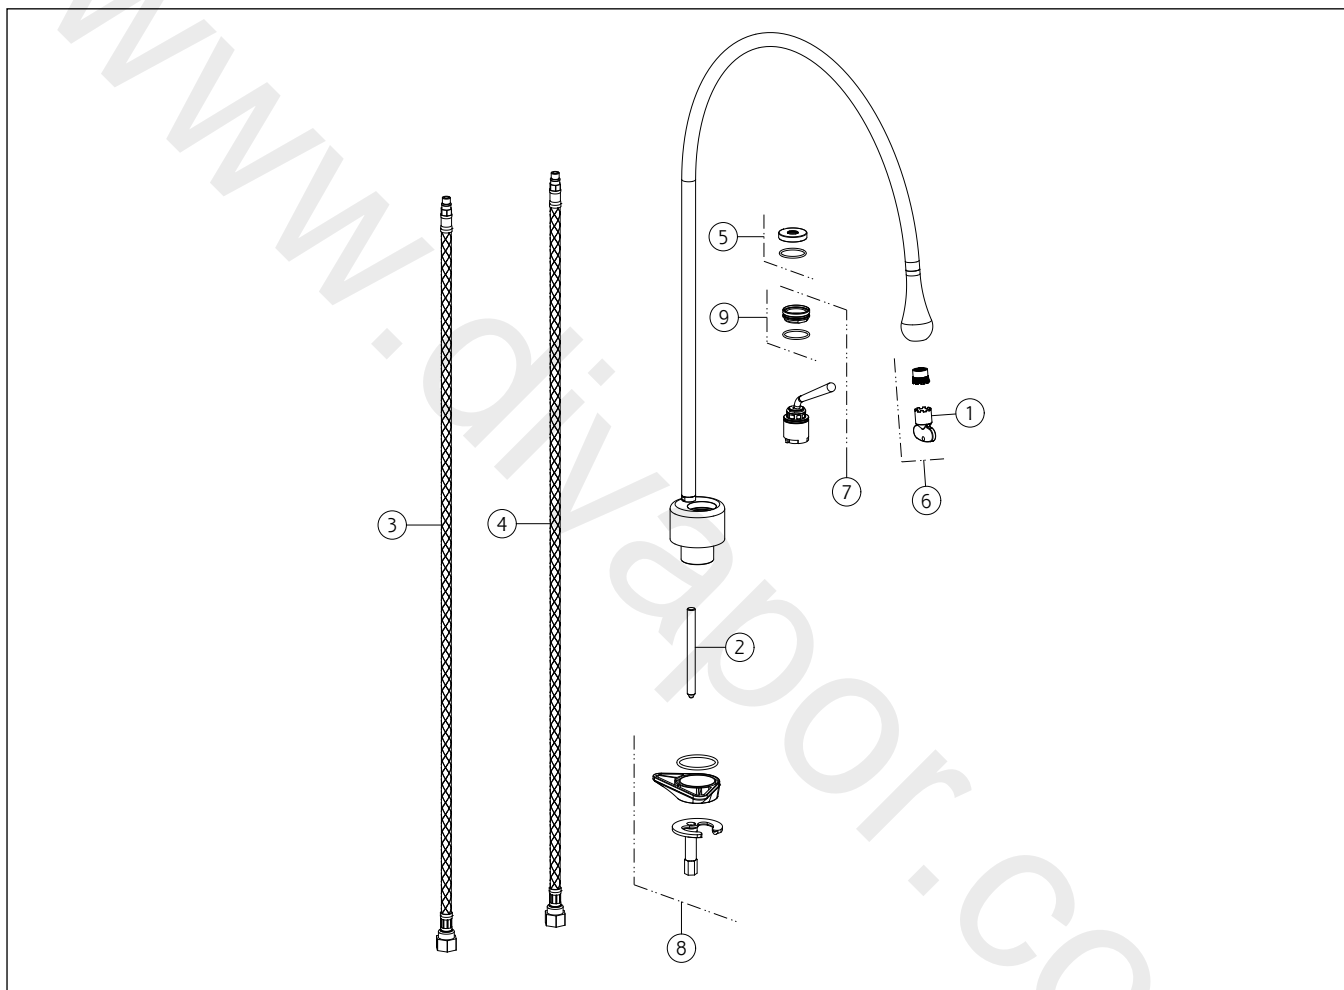

GISSI[®]**33603**

GPF336030G001G000

GOCCIAdata di validità/validity date
≥ 2/2010

Miscelatore Lavabo bocca lunga senza scarico con flessibili di collegamento. Bocca girevole.
 Basin mixer, long spout, flexible connections, without waste. Swivelling spout.

N°	Code	Descrizione	Description
1	SP00504	CHIAVE	SPECIAL TOOL
2	SP00067	TIRANTE	TIE ROD
3	SP01287	FLESSIBILE ALIMENTAZIONE ROSSO	RED SUPPLY HOSE
4	SP01286	FLESSIBILE ALIMENTAZIONE BLU	BLU SUPPLY HOSE
5	SP03566	COPRIGHIERA	FINISHING RING NUT
6	SP02670	AERATORE	AERATOR
7	SP02255	CARTUCCIA	CARTRIDGE
8	SP01155	SET DI FISSAGGIO	FIXING SET
9	SP01278	GHIERA SERRAGGIO CARTUCCIA	FIXING RING NUT