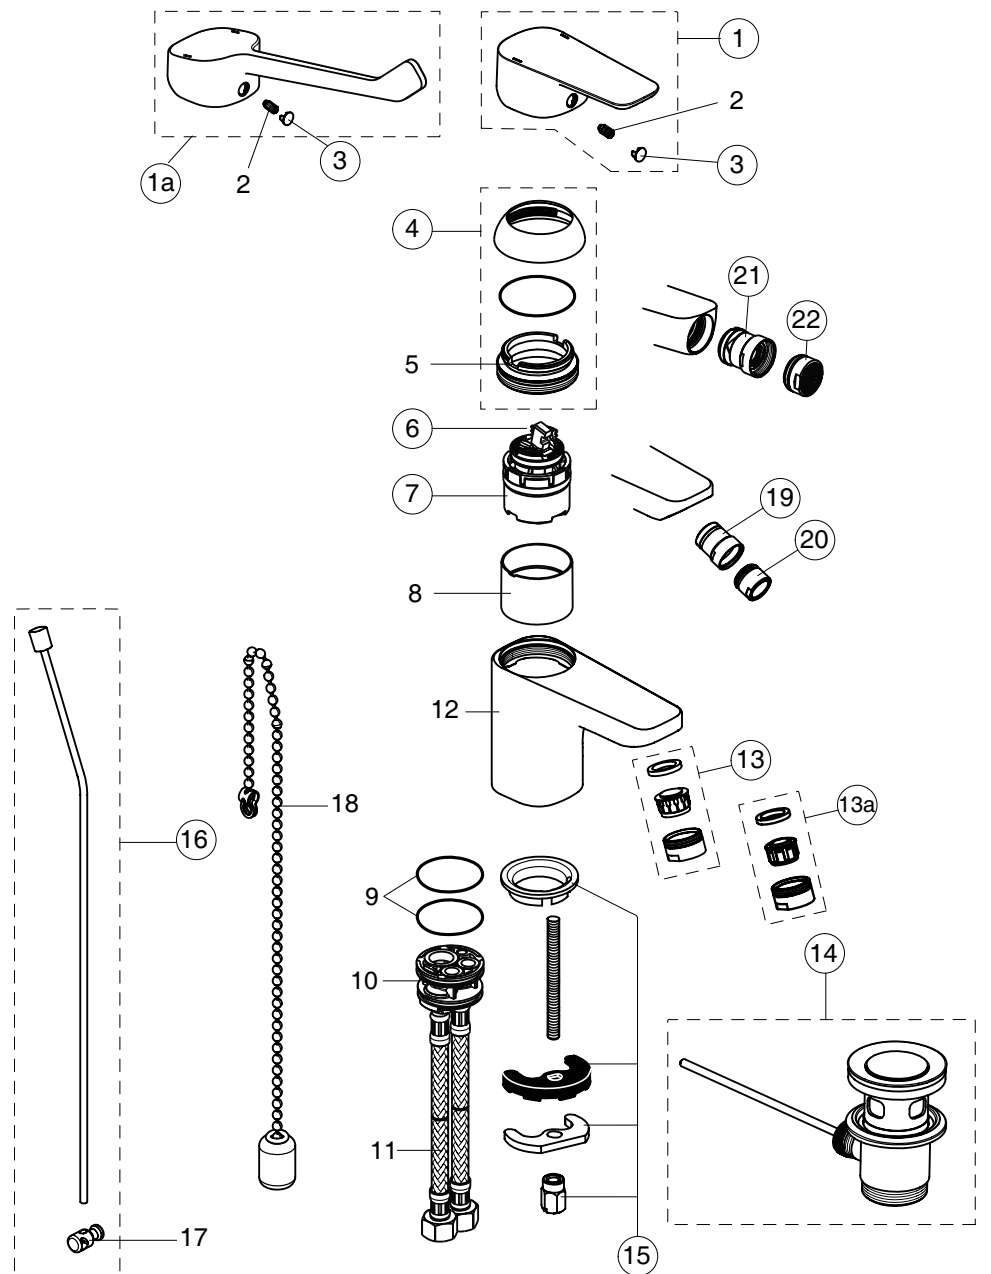

Ordering spares / Ersatzteil - Regelung / Pièces de rechange / Parti di ricambio / Lista de recambios / Onderdelen bestellen (NL/B) / Κωδικοί Ανταλλακτικών / Bestilling af reservedele / Beställning av reservdelar / Bestilling av reservedeler / Резервни части / Запчасти / Części zapasowe / Piese de schimb / Rendelhető alkatrészek / Запасні частини / Резервни делови / Резервни делови / Atsarginių dalių / Tellitavad varuosad / Rezerves daļas / Náhradní díly / Náhradné diely / Yedek parça siparişi / Nadomestni deli

XX = AA, AD,

- 1 - B 961117 XX
- 1a - B 961453 XX
- 3 - B 960473 XX
- 4 - B 961113 XX
- 6 - A 861181 NU
- 7 - B 961491 NU
- 13 - A 960321 XX
- 13a - B 960754 XX
- 14 - A 962991 XX
- 14a - B 964550 XX
- 15 - B 960608 NU
- 16 - B 961119 XX
- 19 - A 960019 XX
- 20 - B 964902 XX
- 21 - A 960321 XX
- 22 - B 960925 XX