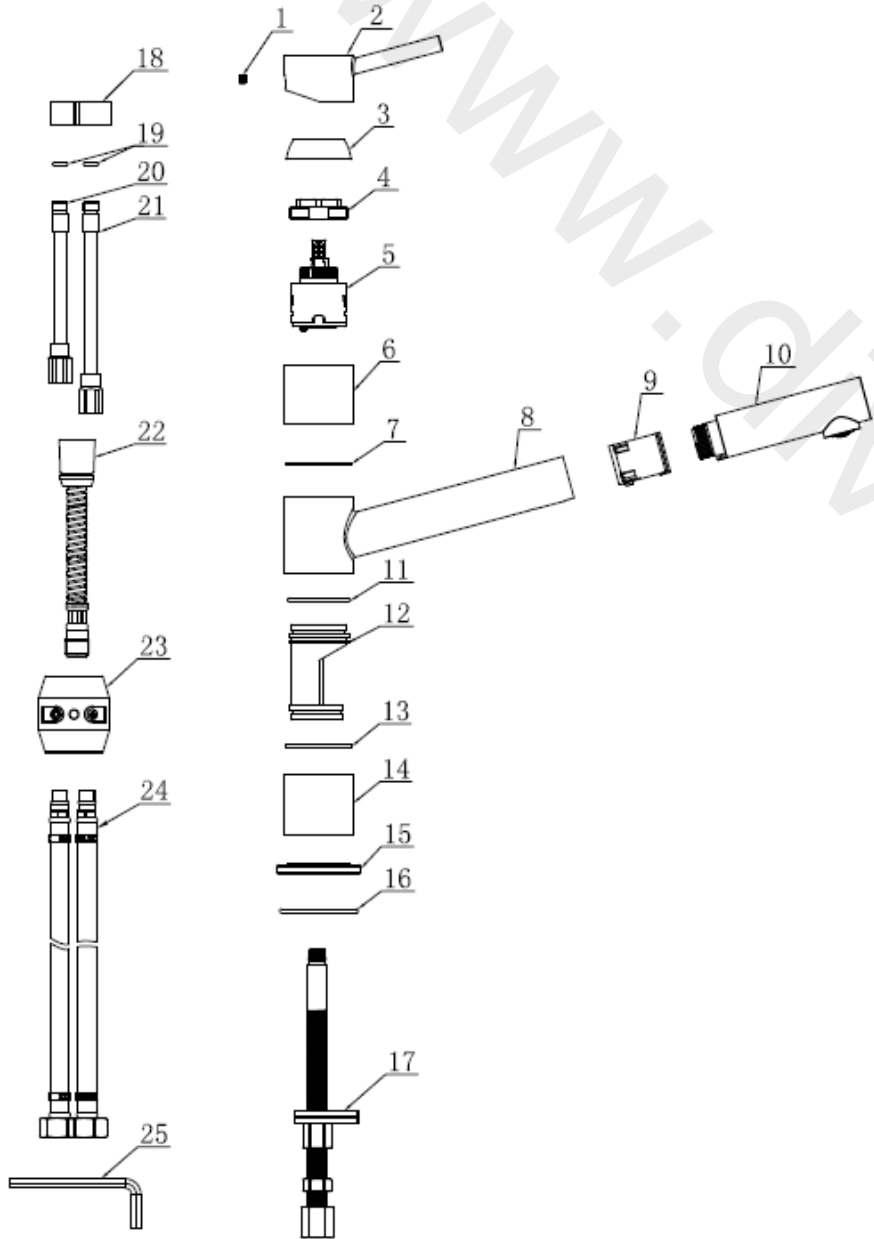

# PRACTICA

**Practica lever pull out kitchen tap  
B08924**

nabis  
fits perfectly

B08924

<i>Code No:</i>	<i>Flow rate(L/min)</i>							
	<i>0.1bar</i>	<i>0.2bar</i>	<i>0.3bar</i>	<i>0.5bar</i>	<i>1bar</i>	<i>2bar</i>	<i>3bar</i>	<i>5bar</i>
B08924	1.28	2.09	2.71	3.73	5.75	8.54	10.71	14.35