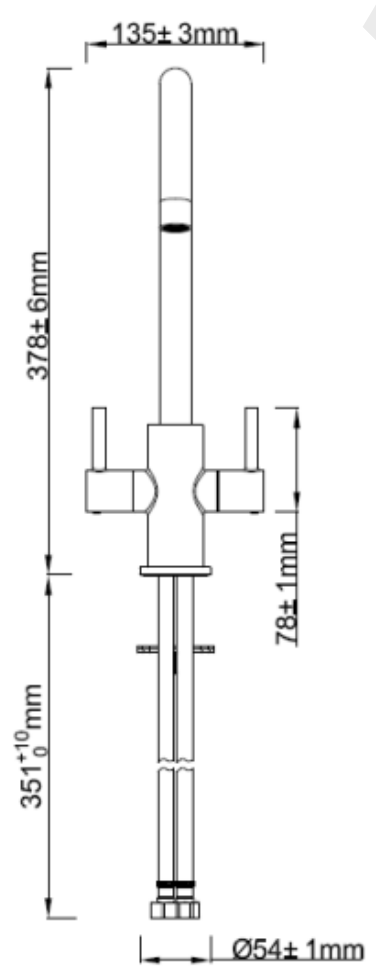

# IDRO

**Idro monobloc kitchen tap  
B08926**

**Idro square monobloc kitchen tap  
B08927**

B08926

B08927

<i>Code No:</i>	<i>Flow rate(L/min)</i>							
	<i>0.1bar</i>	<i>0.2bar</i>	<i>0.3bar</i>	<i>0.5bar</i>	<i>1bar</i>	<i>2bar</i>	<i>3bar</i>	<i>5bar</i>
B08926	2.7	4.32	5.52	7.32	10.62	15.12	18.84	24.84
B08927	2.64	4.56	5.52	7.56	11.16	15.84	19.44	25.68