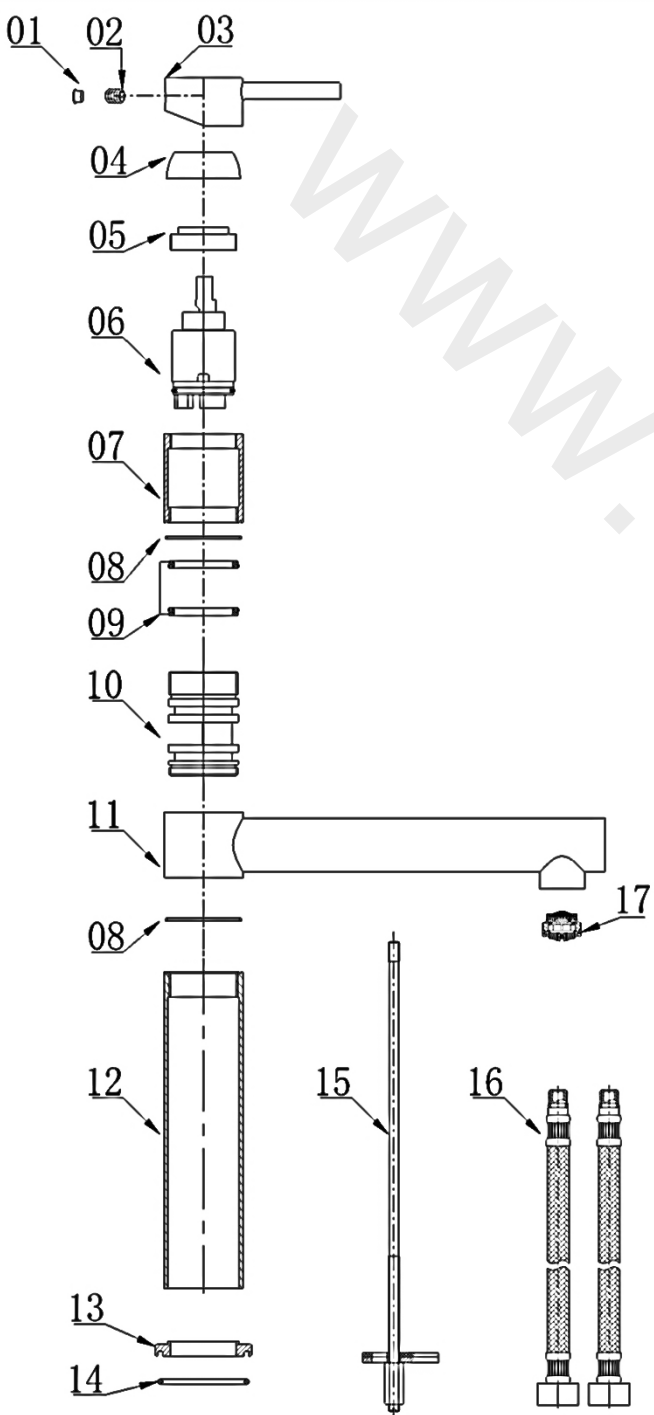

# PASILLA

**Pasilla single lever mono kitchen tap  
B08919**

nabis  
fits perfectly

B08919

<i>Code No:</i>	<i>Flow rate(L/min)</i>							
	<i>0.1bar</i>	<i>0.2bar</i>	<i>0.3bar</i>	<i>0.5bar</i>	<i>1bar</i>	<i>2bar</i>	<i>3bar</i>	<i>5bar</i>
B08919	2.14	3.02	3.88	4.7	6.69	9.29	11.43	14.79