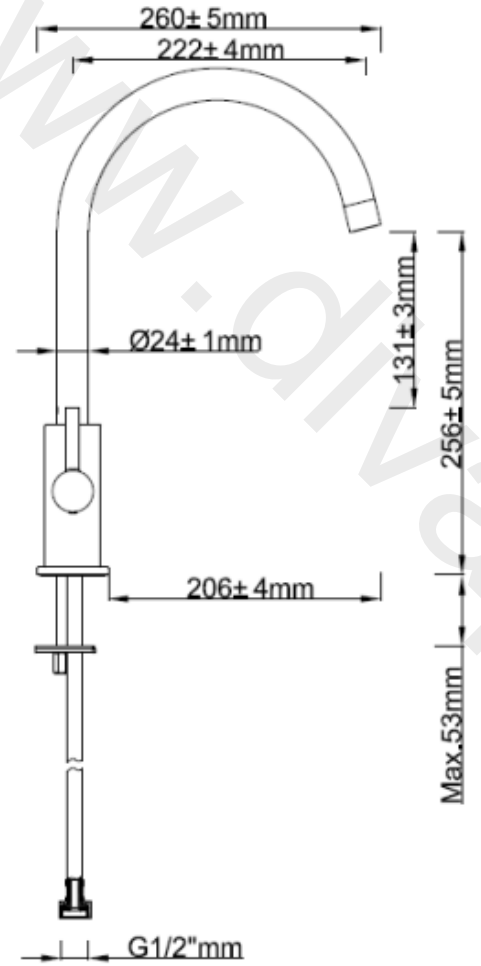

# IDRO

**Idro monobloc kitchen tap  
B08926**

**Idro square monobloc kitchen tap  
B08927**

B08926

B08927

<i>Code No:</i>	<i>Flow rate(L/min)</i>							
	<i>0.1bar</i>	<i>0.2bar</i>	<i>0.3bar</i>	<i>0.5bar</i>	<i>1bar</i>	<i>2bar</i>	<i>3bar</i>	<i>5bar</i>
B08926	2.7	4.32	5.52	7.32	10.62	15.12	18.84	24.84
B08927	2.64	4.56	5.52	7.56	11.16	15.84	19.44	25.68