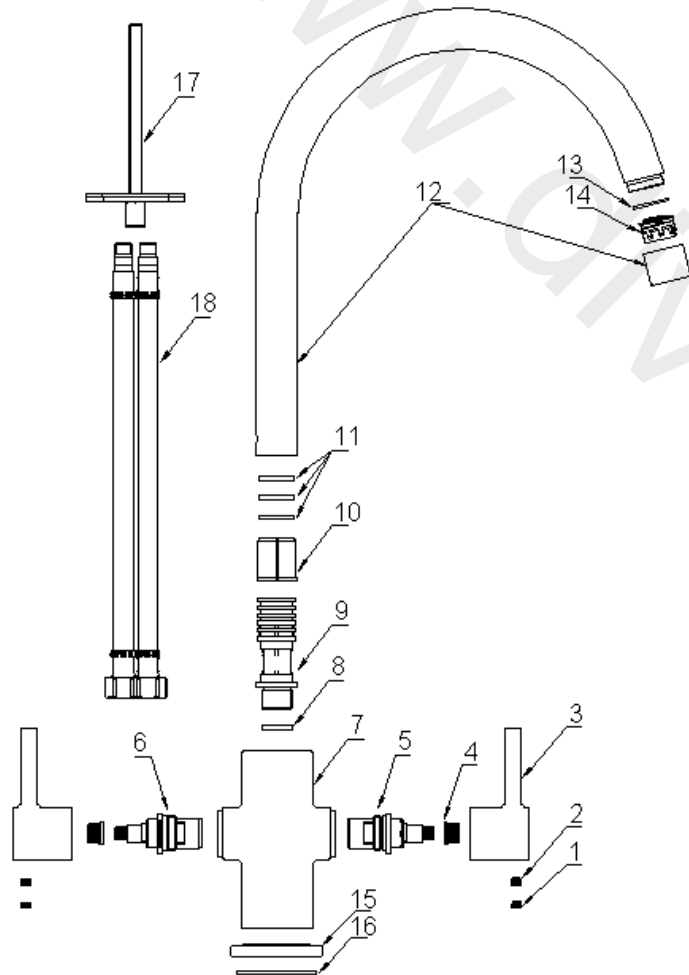

# IDRO

**Idro monobloc kitchen tap  
B08926**

**Idro square monobloc kitchen tap  
B08927**

B08926

B08927

<i>Code No:</i>	<i>Flow rate(L/min)</i>							
	<i>0.1bar</i>	<i>0.2bar</i>	<i>0.3bar</i>	<i>0.5bar</i>	<i>1bar</i>	<i>2bar</i>	<i>3bar</i>	<i>5bar</i>
B08926	2.7	4.32	5.52	7.32	10.62	15.12	18.84	24.84
B08927	2.64	4.56	5.52	7.56	11.16	15.84	19.44	25.68