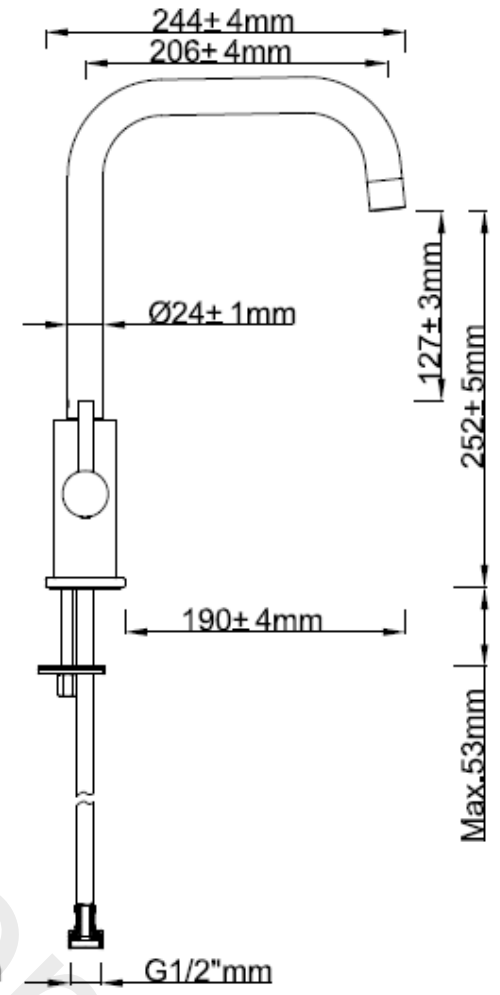

# IDRO

**Idro monobloc kitchen tap  
B08926**

**Idro square monobloc kitchen tap  
B08927**

B08926

B08927

<i>Code No:</i>	<i>Flow rate(L/min)</i>							
	<i>0.1bar</i>	<i>0.2bar</i>	<i>0.3bar</i>	<i>0.5bar</i>	<i>1bar</i>	<i>2bar</i>	<i>3bar</i>	<i>5bar</i>
B08926	2.7	4.32	5.52	7.32	10.62	15.12	18.84	24.84
B08927	2.64	4.56	5.52	7.56	11.16	15.84	19.44	25.68