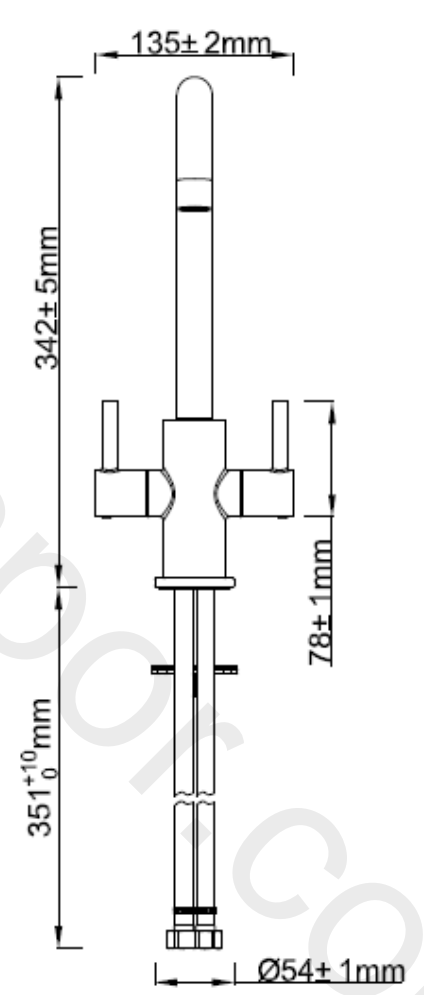

# IDRO

**Idro monobloc kitchen tap  
B08926**

**Idro square monobloc kitchen tap  
B08927**

B08926

B08927

<i>Code No:</i>	<i>Flow rate(L/min)</i>							
	<i>0.1bar</i>	<i>0.2bar</i>	<i>0.3bar</i>	<i>0.5bar</i>	<i>1bar</i>	<i>2bar</i>	<i>3bar</i>	<i>5bar</i>
B08926	2.7	4.32	5.52	7.32	10.62	15.12	18.84	24.84
B08927	2.64	4.56	5.52	7.56	11.16	15.84	19.44	25.68