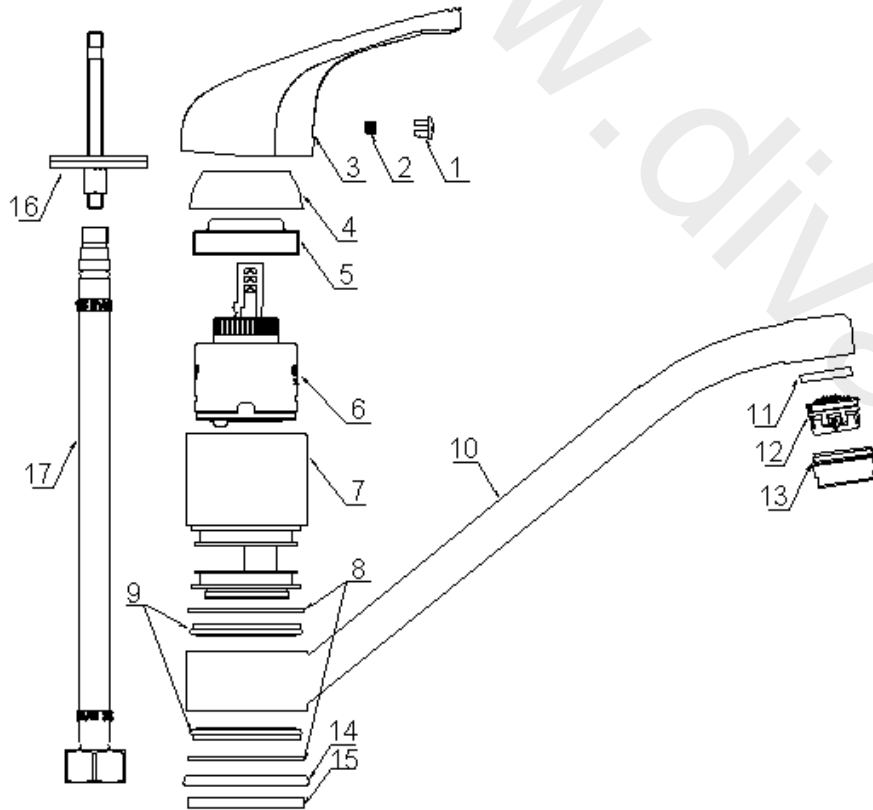

# COSTENO

**Costeno single lever mono kitchen tap  
B08913**

nabis  
fits perfectly

B08913

<i>Code No:</i>	<i>Flow rate(L/min)</i>							
	<i>0.1bar</i>	<i>0.2bar</i>	<i>0.3bar</i>	<i>0.5bar</i>	<i>1bar</i>	<i>2bar</i>	<i>3bar</i>	<i>5bar</i>
B08913	2.96	4.27	5.55	7.26	10.02	14.82	18.48	23.7