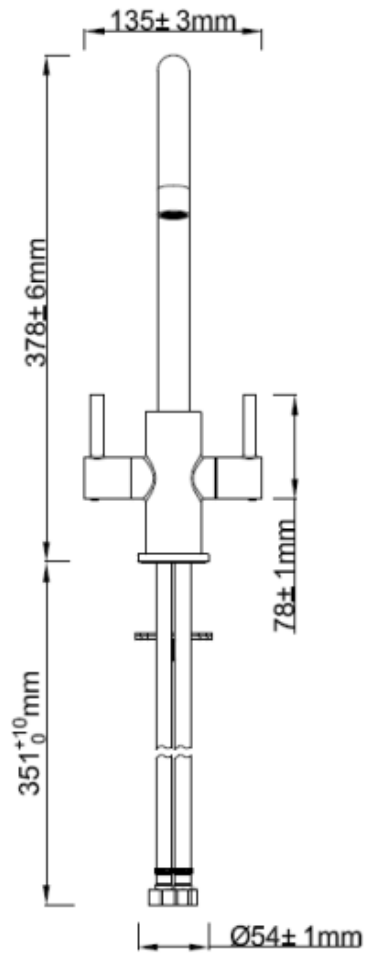

B08920

Code No:	Flow rate(L/min)							
	0.1bar	0.2bar	0.3bar	0.5bar	1bar	2bar	3bar	5bar
B08912	3.08	5	6.14	8	11.24	16.22	20.54	26.2
B08917	2.54	4.08	5.31	6.99	9.68	14.52	18.04	23.61
B08920	4.77	7.52	9.69	12.96	17.29	25.66	31.84	39.87

nabis
fits perfectly

IDRO

**Idro monobloc kitchen tap
B08926**

**Idro square monobloc kitchen tap
B08927**

B08926

B08927

<i>Code No:</i>	<i>Flow rate(L/min)</i>							
	<i>0.1bar</i>	<i>0.2bar</i>	<i>0.3bar</i>	<i>0.5bar</i>	<i>1bar</i>	<i>2bar</i>	<i>3bar</i>	<i>5bar</i>
B08926	2.7	4.32	5.52	7.32	10.62	15.12	18.84	24.84
B08927	2.64	4.56	5.52	7.56	11.16	15.84	19.44	25.68