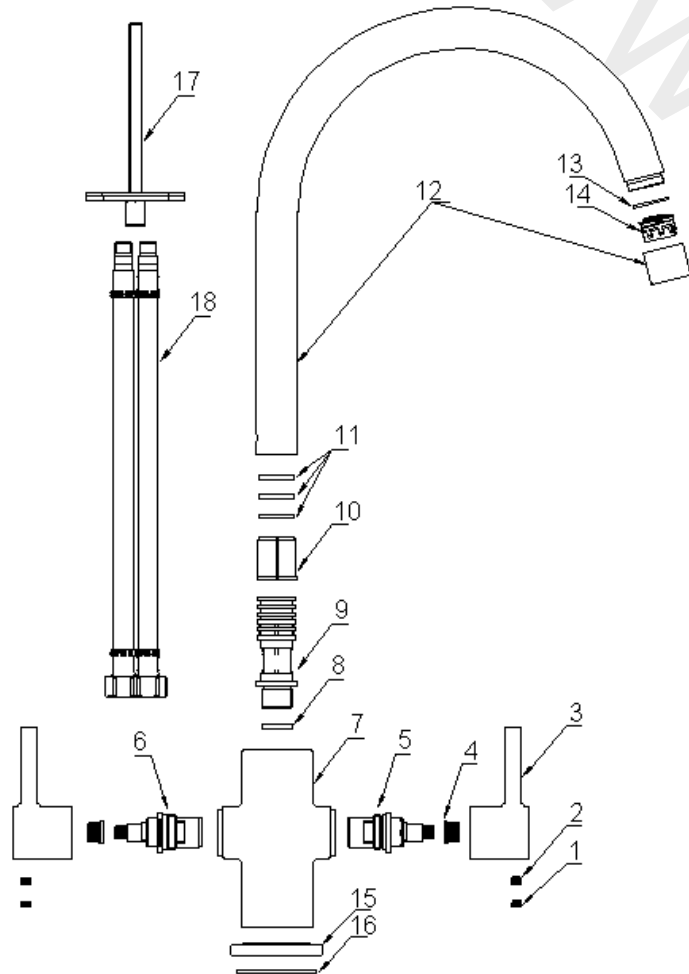

nabis
fits perfectly

IDRO

**Idro monobloc kitchen tap
B08926**

**Idro square monobloc kitchen tap
B08927**

B08926

B08927

<i>Code No:</i>	<i>Flow rate(L/min)</i>							
	<i>0.1bar</i>	<i>0.2bar</i>	<i>0.3bar</i>	<i>0.5bar</i>	<i>1bar</i>	<i>2bar</i>	<i>3bar</i>	<i>5bar</i>
B08926	2.7	4.32	5.52	7.32	10.62	15.12	18.84	24.84
B08927	2.64	4.56	5.52	7.56	11.16	15.84	19.44	25.68