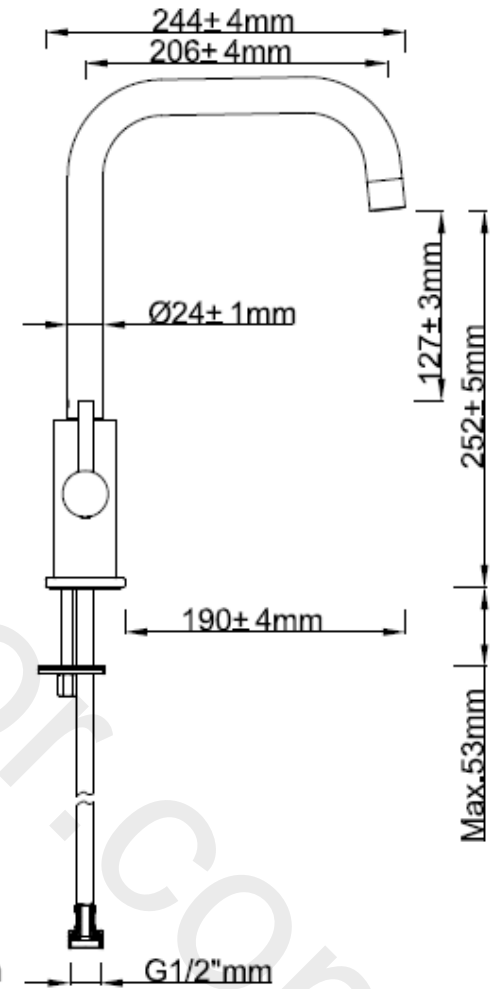

nabis
fits perfectly

IDRO

**Idro monobloc kitchen tap
B08926**

**Idro square monobloc kitchen tap
B08927**

B08926

B08927

<i>Code No:</i>	<i>Flow rate(L/min)</i>							
	<i>0.1bar</i>	<i>0.2bar</i>	<i>0.3bar</i>	<i>0.5bar</i>	<i>1bar</i>	<i>2bar</i>	<i>3bar</i>	<i>5bar</i>
B08926	2.7	4.32	5.52	7.32	10.62	15.12	18.84	24.84
B08927	2.64	4.56	5.52	7.56	11.16	15.84	19.44	25.68