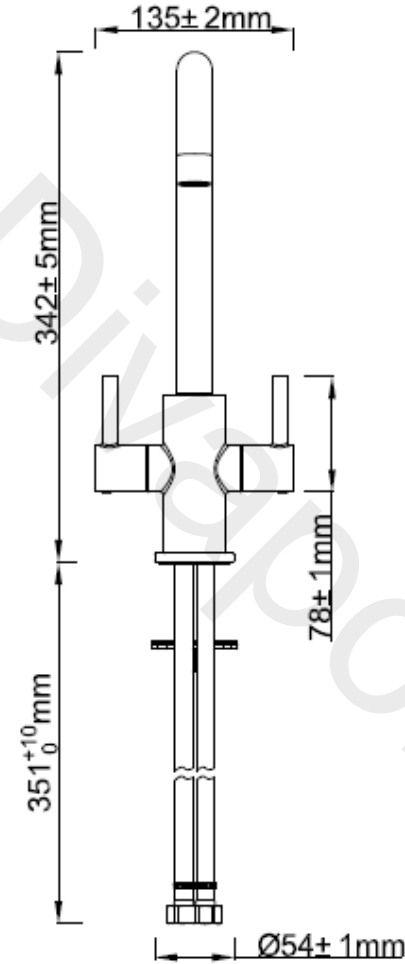

nabis
fits perfectly

IDRO

**Idro monobloc kitchen tap
B08926**

**Idro square monobloc kitchen tap
B08927**

B08926

B08927

<i>Code No:</i>	<i>Flow rate(L/min)</i>							
	<i>0.1bar</i>	<i>0.2bar</i>	<i>0.3bar</i>	<i>0.5bar</i>	<i>1bar</i>	<i>2bar</i>	<i>3bar</i>	<i>5bar</i>
B08926	2.7	4.32	5.52	7.32	10.62	15.12	18.84	24.84
B08927	2.64	4.56	5.52	7.56	11.16	15.84	19.44	25.68