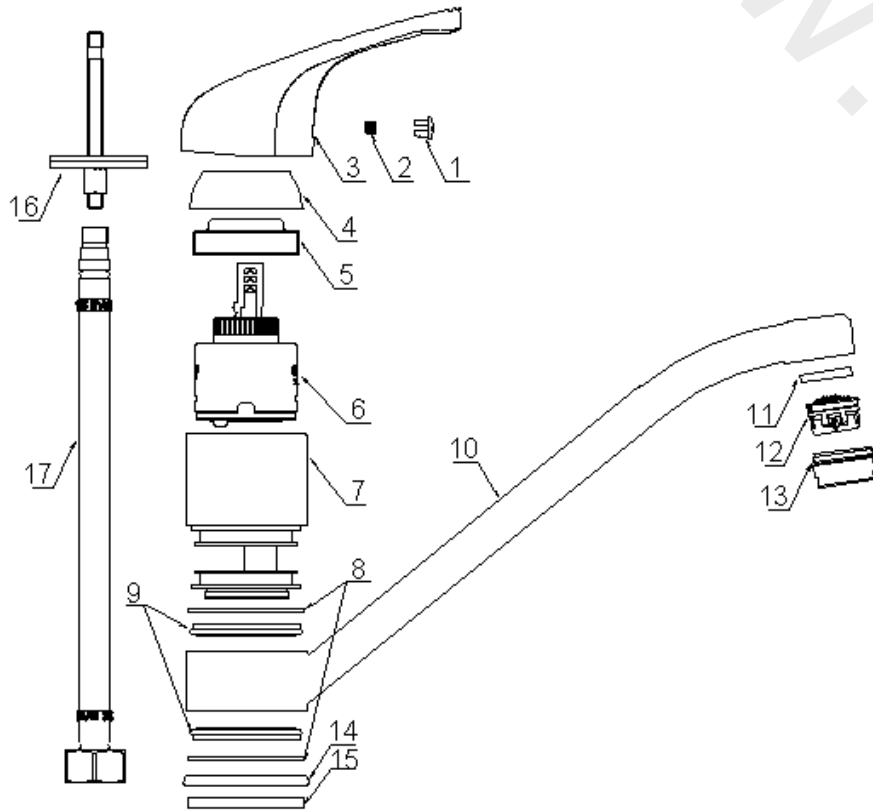

nabis
fits perfectly

COSTENO

**Costeno single lever mono kitchen tap
B08913**

nabis
fits perfectly

B08913

<i>Code No:</i>	<i>Flow rate(L/min)</i>							
	<i>0.1bar</i>	<i>0.2bar</i>	<i>0.3bar</i>	<i>0.5bar</i>	<i>1bar</i>	<i>2bar</i>	<i>3bar</i>	<i>5bar</i>
B08913	2.96	4.27	5.55	7.26	10.02	14.82	18.48	23.7