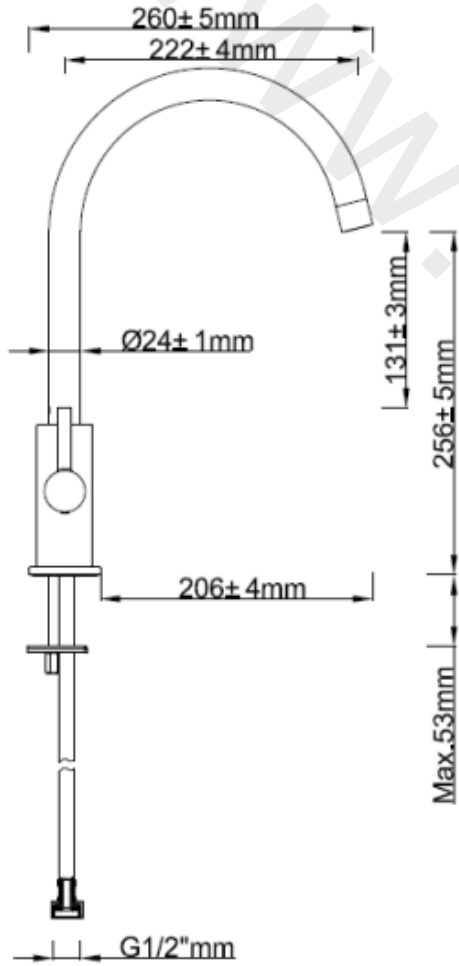

nabis
fits perfectly

IDRO

**Idro monobloc kitchen tap
B08926**

**Idro square monobloc kitchen tap
B08927**

B08926

B08927

<i>Code No:</i>	<i>Flow rate(L/min)</i>							
	<i>0.1bar</i>	<i>0.2bar</i>	<i>0.3bar</i>	<i>0.5bar</i>	<i>1bar</i>	<i>2bar</i>	<i>3bar</i>	<i>5bar</i>
B08926	2.7	4.32	5.52	7.32	10.62	15.12	18.84	24.84
B08927	2.64	4.56	5.52	7.56	11.16	15.84	19.44	25.68