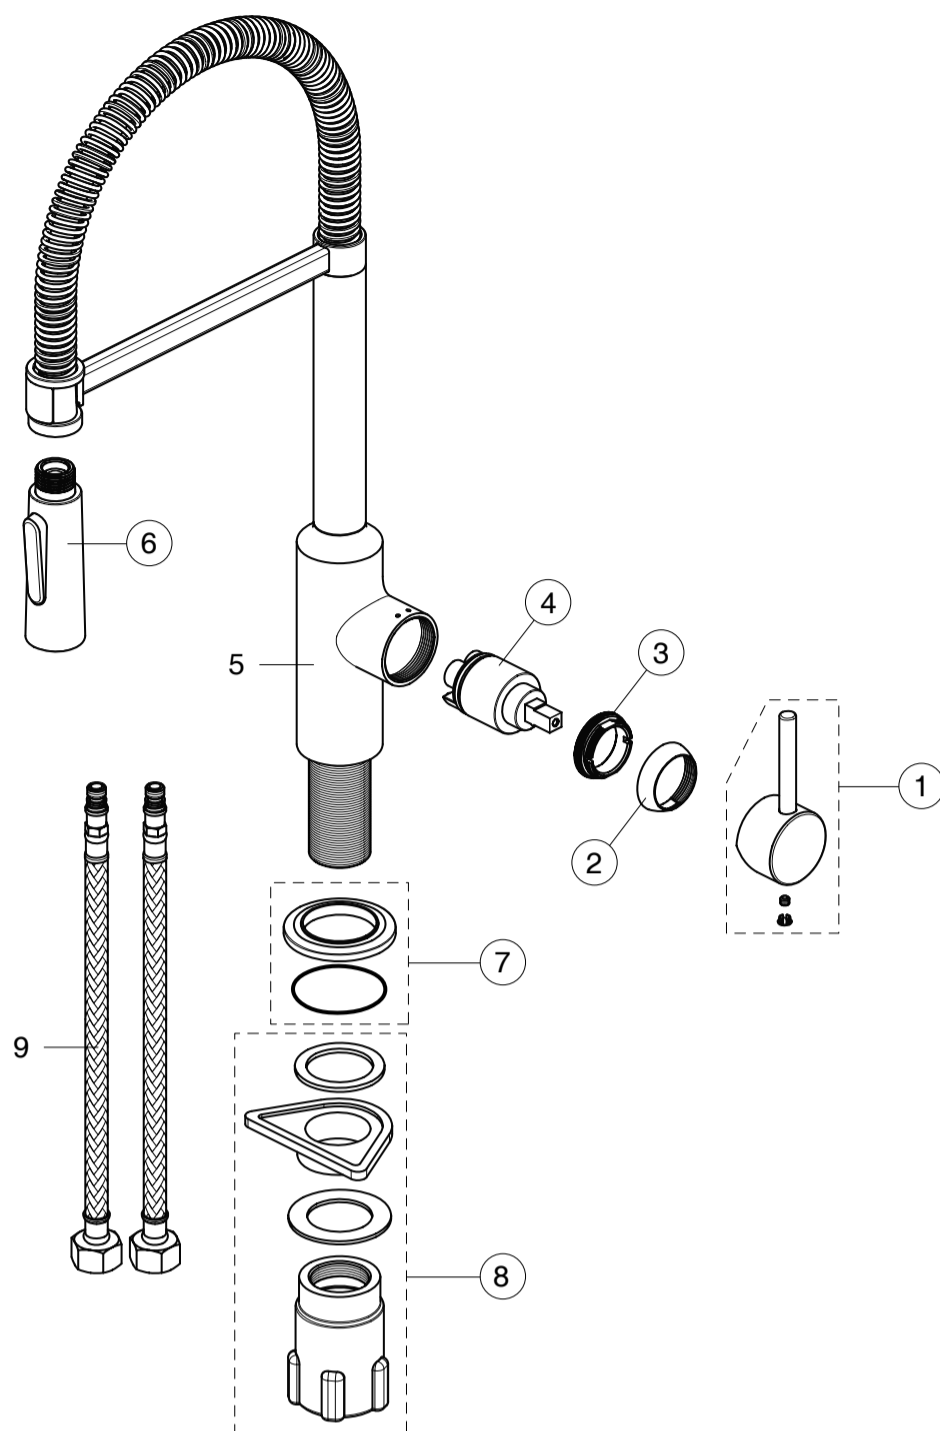

Ordering spares / Ersatzteil - Regelung / Pièces de rechange / Parti di ricambio / Lista de recambios / Onderdelen bestellen (NL/B) / Κωδικοί Ανταλλακτικών / Bestilling af reservedele / Beställning av reservdelar / Bestilling av reservedeler / Резервни части / Запчасти / Części zapasowe / Piese de schimb / Rendelhető alkatrészek / Запасні частини / Резервни делови / Резервни делови / Atsarginių dalių / Tellitavad varuosad / Rezerves daļas / Náhradní díly / Náhradné diely / Yedek parça siparişi / Nadomestni deli

XX = AA, AD, ...

- 1 - B 961553 XX
- 2 - B 961554 XX
- 3 - B 961555 NU
- 4 - B 961479 NU
- 6 - B 961556 XX
- 7 - B 961557 XX
- 8 - B 961558 NU

CERALOOK

Ideal Standard

01.2021 / B665868

B C302 ..