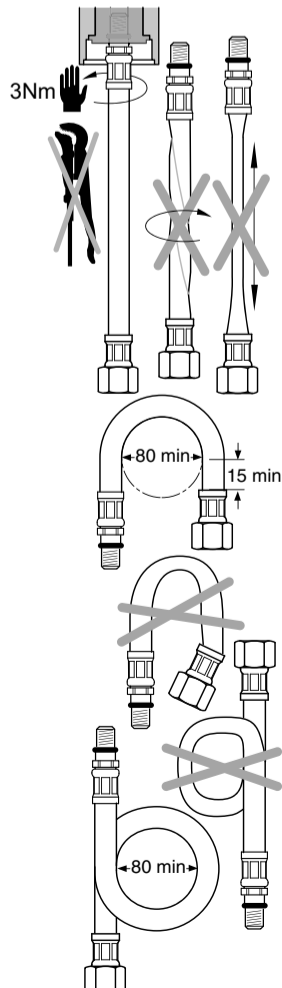

Ordering spares / Ersatzteil - Regelung / Pièces de rechange / Parti di ricambio / Lista de recambios / Onderdelen bestellen (NL/B) / Κωδικοί Ανταλλακτικών / Bestilling af reservedele / Beställning av reservdelar / Bestilling av reservedeler / Резервни части / Запчасти / Części zapasowe / Piese de schimb / Rendelhető alkatrészek / Запасні частини / Резервни делови / Резервни делови / Atsarginių dalių / Tellitavad varuosad / Rezerves daļas / Náhradní díly / Náhradné diely / Yedek parça siparişi / Nadomestni deli

XX = AA, AD,

- 1 - B 961553 XX
- 2 - B 961554 XX
- 3 - B 961555 NU
- 4 - B 961479 NU
- 6 - B 961556 XX
- 7 - B 961557 XX
- 8 - B 961558 NU

CERALOOK

Ideal Standard

01.2021 / B665868

B C302 ..

Ideal Standard International NV
Corporate Village – Gent Building
Da Vincilaan 2
1935 Zaventem
Belgium
<http://www.idealstandardinternational.com>

Temperature limiter / Temperaturbegrenzer / Limiteur de tempeérature / Limitatore della temperatura / Limitador de temperatura / Temperatur begrenzer (NL / B) / Ρυθμιστής Θερμοκρασίας / Temperaturbegrænser / Temperaturbegränsare / Temperatursperre / Ограничител на температура / Ограничитель температуры / Ogranicznik temperatury / Limitator de temperatură / Hőmérséklet korlátozó / Обмежувач температури / Ограничивач температуре / Ограничител на температура / Temperatūros ribotuvai / Temperatuuri piiraja / Temperatūras norobežotājs / Omežovač teploty / Omeđzovač teploty / Isi sabitleyicisi / Omejevalec temperature