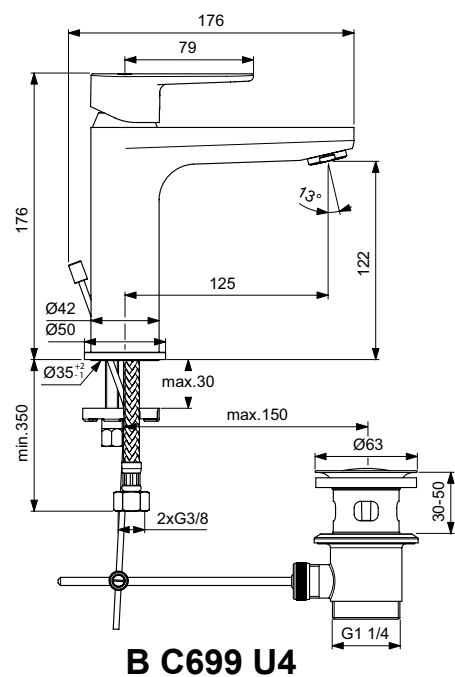

XX = AA, AD,

- | | |
|------------------|------------------|
| 1 - B 961644 XX | 13 - B 964702 NU |
| 3 - B 964696 NU | 14 - A 962005 NU |
| 4 - A 861080 XX | 15 - B 961384 XX |
| 5 - B 961645 NU | 17 - A 960063 XX |
| 6 - A 861397 NU | 18 - B 960754 XX |
| 10 - B 961383 XX | |
| 11 - A 962991 XX | |
| 12 - B 960712 XX | |

4 + 5
Nm

B C699 U4

Ideal Standard

CERAFINE MODEL O

04.2020 / B665933

B C696 ..

B C698 ..

B C704 ..

P	bar	0,5	MAX. 10	5	Q (3 bar)
T	°C	MAX. 80	65	40	l/min
					5