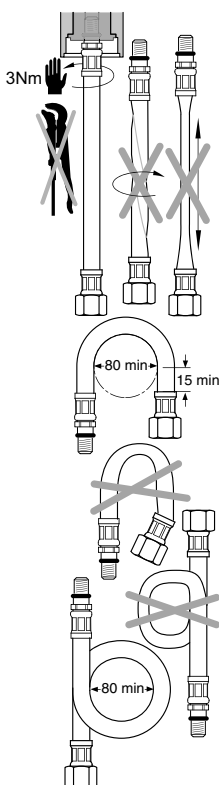

P	T	MAX. 10	MAX. 80	4	3	2	1	0
				°C	°C	°C	°C	°C
0,3 MPa 3 bar	50°C	15°C	15°C	27	33	41	48	50
	65°C	15°C	15°C	33	42	53	63	65
	85°C	15°C	15°C	41	53	68	83	85