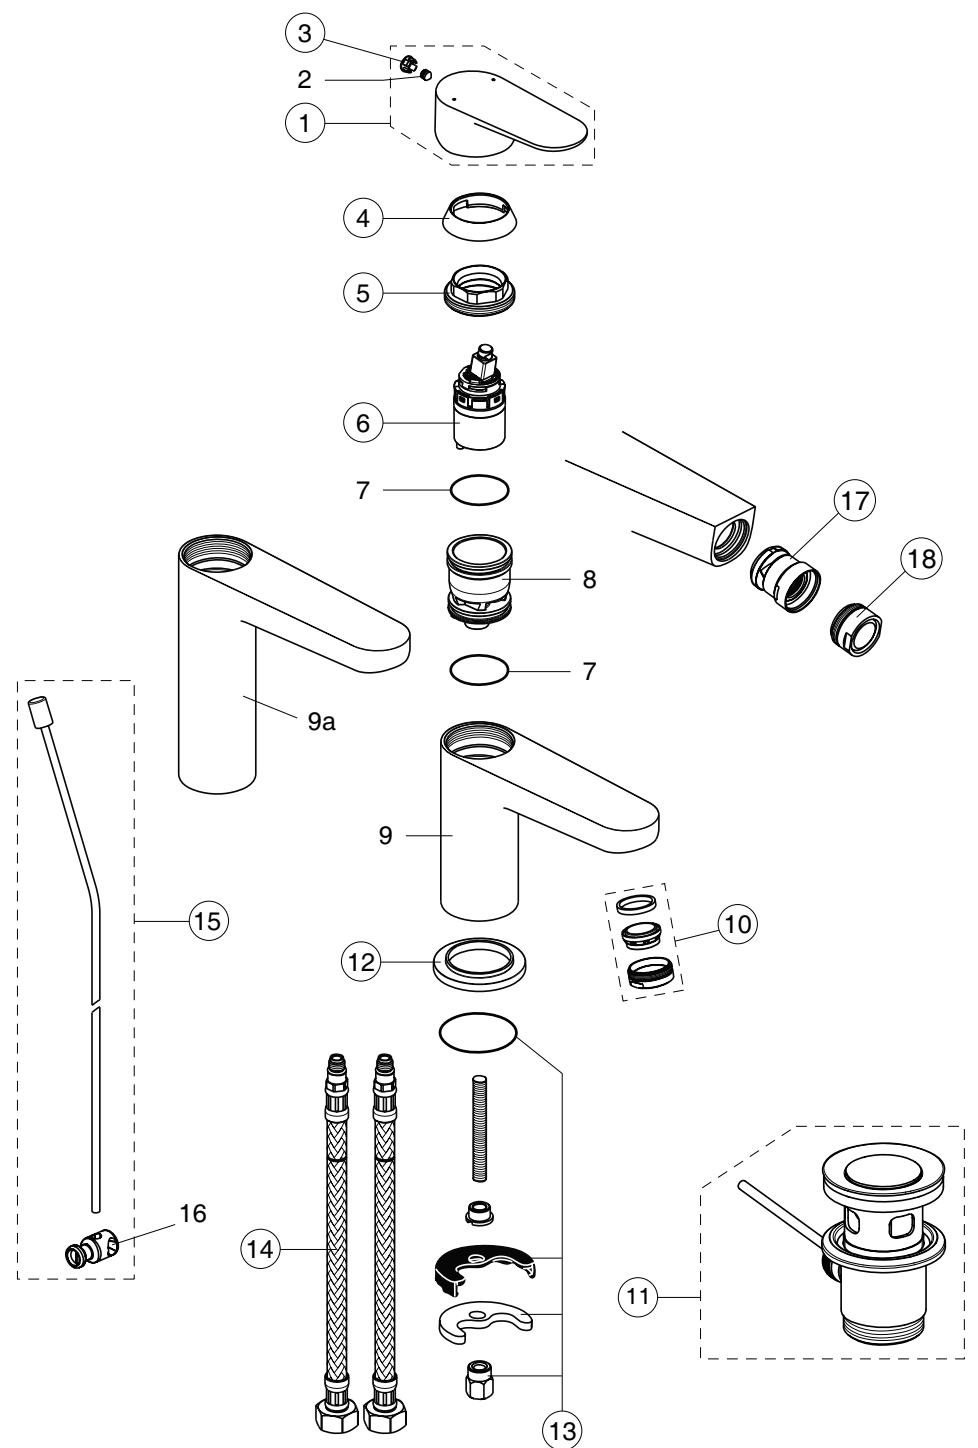

Ideal Standard