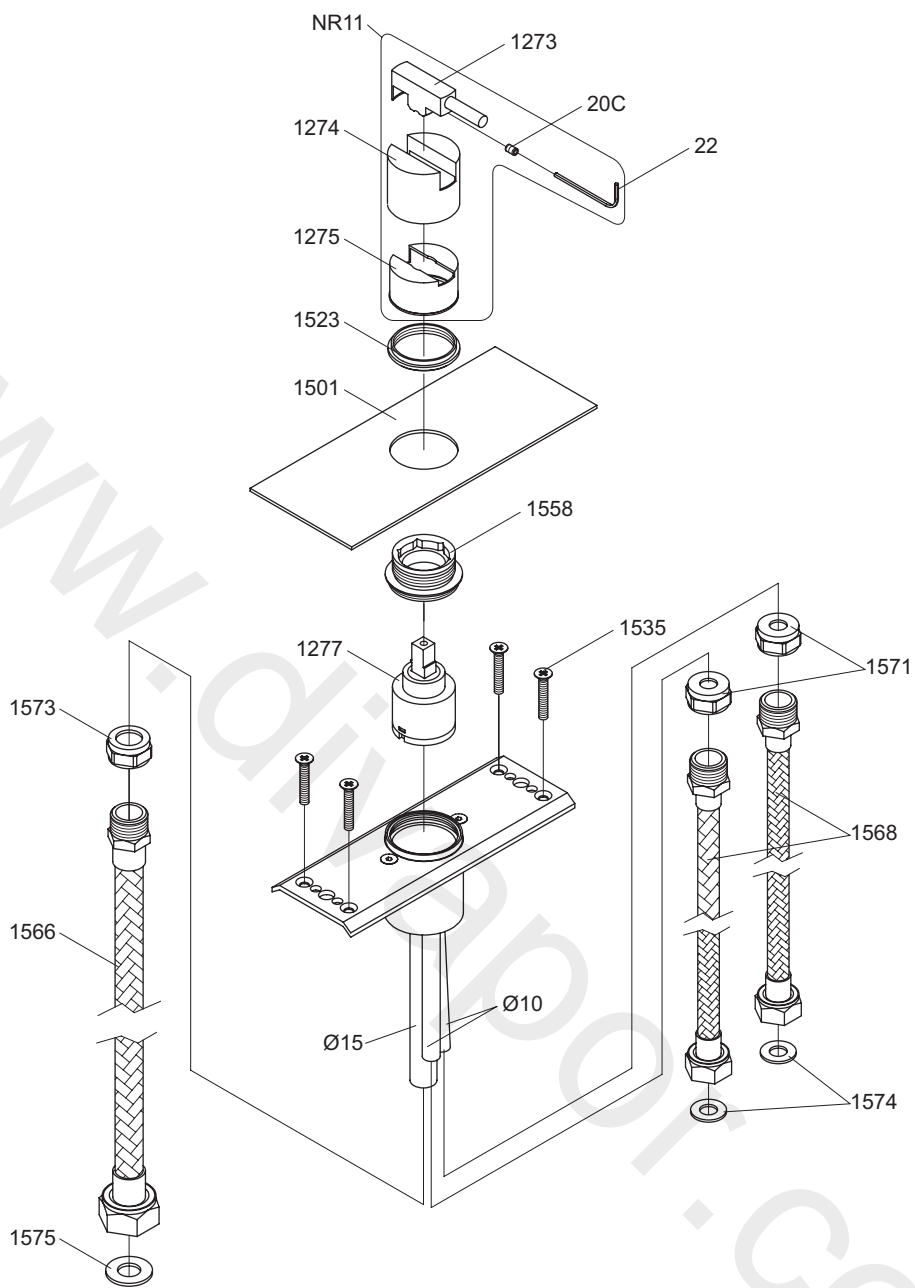

NR11: VR20, VR22, VR1273, VR1274, VR1275

vola
Lunavej 2
DK-8700 Horsens
Tlf : + 45 7023 5500
sales@vola.com
www.vola.com

VOLA BK1

Date
Oct. 96

Rev.
0

Sheet
SB 65