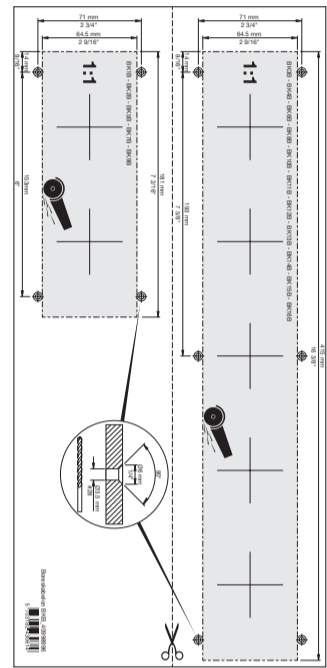

VOLA BK, BKA, BKB

Fitting instruction
 Montageanleitung
 Monteringsvejledning
 Monteringsvægledning
 Montage hanleiding
 Manuel de montage

BK 1 - 4 + 5 - 15
BKA A1 - A4 + 5 - 16
BKB B1 - B3 + 5 - 16

vola
 www.vola.com
 5 705230 201177
 BK_V1_40998626
 31-01-2020

S BK: 1, 2, 5, 7, 9

L BK: 3, 4, 6, 8, 10, 11, 12, 13, 14, 15, 16

BKB

5 BK-BKA-BKB 5, 6, 7, 8, 10, 11, 12, 13, 15, 16
Col. 40, 61, 64, 70

6

7 BK-BKA-BKB 14, 15, 16

8 BK-BKA-BKB 14, 15, 16

9 BK-BKA-BKB 3, 4, 9, 10, 11, 12, 13

10 BK-BKA-BKB 4, 6, 8, 10, 12

11 BK-BKA-BKB 14, 15, 16

12 BK-BKA-BKB 3, 4, 9, 10, 11, 12, 13, 14, 15, 16

13 BK-BKA-BKB 5, 6, 7, 8, 10, 11, 12, 13, 15, 16

14 BK-BKA-BKB 1, 2, 3, 4, 14 + A24

EN1717 Pipe interrupter
Rohrunterbrecher
Rørafbryder
Röravbrytare
Buisonderbreker
Disconnecteur à encastrer

Standard:
M5 x 30

VR1599:
M5 x 50

16 BKA-BKB: BKMR3 & BKMR4

Box for drain
Ablauf Kasten
Overløbskasse
Avloppslåda
Afvoerbak
Boîte de évacuation - Installation alternative

- Alternative installation
- Alternative installation
- Alternativ installation
- Alternativ installation
- Alternativ installation
- Alternativ installation