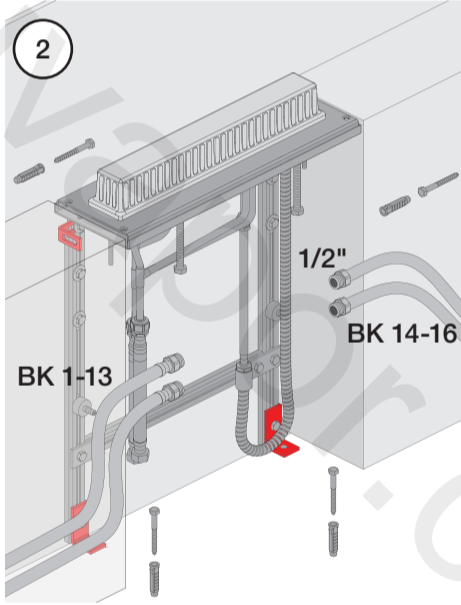

VOLA BK, BKA, BKB

Fitting instruction
 Montageanleitung
 Monteringsvejledning
 Monteringsvægledning
 Montage hanleiding
 Manuel de montage

BK 1 - 4 + 5 - 15
BKA A1 - A4 + 5 - 16
BKB B1 - B3 + 5 - 16

vola
 www.vola.com
 5 705230 201177
 BK_V1_40998626
 31-01-2020

S BK: 1, 2, 5, 7, 9

L BK: 3, 4, 6, 8, 10, 11, 12, 13, 14, 15, 16

BKB

5 BK-BKA-BKB 5, 6, 7, 8, 10, 11, 12, 13, 15, 16
Col. 40, 61, 64, 70

6

7 BK-BKA-BKB 14, 15, 16

8 BK-BKA-BKB 14, 15, 16

9 BK-BKA-BKB 3, 4, 9, 10, 11, 12, 13

10 BK-BKA-BKB 4, 6, 8, 10, 12

11 BK-BKA-BKB 14, 15, 16

12 BK-BKA-BKB 3, 4, 9, 10, 11, 12, 13, 14, 15, 16

13 BK-BKA-BKB 5, 6, 7, 8, 10, 11, 12, 13, 15, 16

14 BK-BKA-BKB 1, 2, 3, 4, 14 + A24

EN1717 Pipe interrupter
Rohrunterbrecher
Rørafbryder
Röravbrytare
Buisonderbreker
Disconnecteur à encastrer

Standard:
M5 x 30

VR1599:
M5 x 50

16 BKA-BKB: BKMR3 & BKMR4

Box for drain
Ablauf Kasten
Overløbskasse
Avloppslåda
Afvoerbak
Boîte de évacuation - Installation alternative

- Alternative installation
- Alternative installation
- Alternativ installation
- Alternativ installation
- Alternativ installation
- Alternativ installation