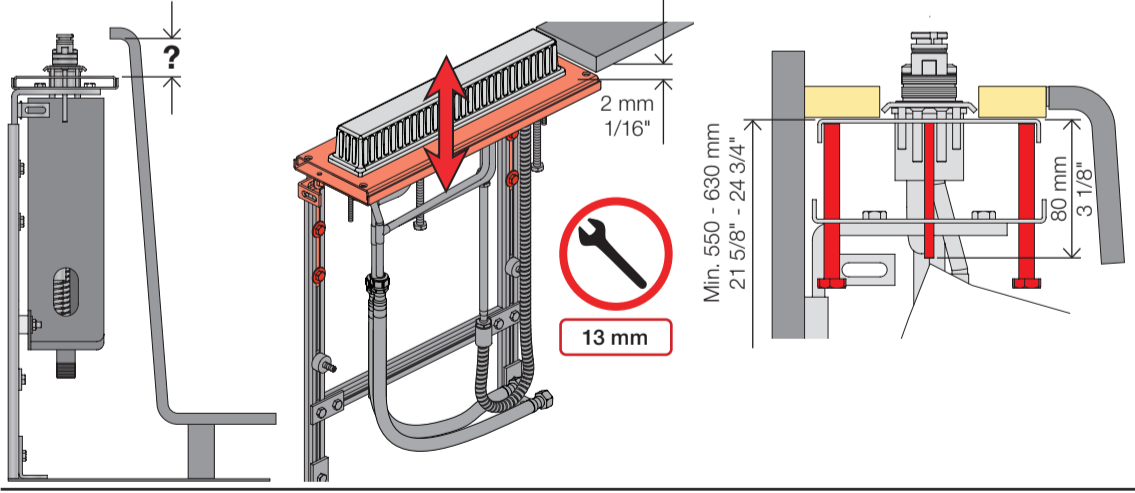

VOLA BK, BKA, BKB

Fitting instruction
 Montageanleitung
 Monteringsvejledning
 Monteringsvægledning
 Montage hanleiding
 Manuel de montage

BK 1 - 4 + 5 - 15
BKA A1 - A4 + 5 - 16
BKB B1 - B3 + 5 - 16

vola
 www.vola.com
 5 705230 201177
 BK_V1_40998626
 31-01-2020

S BK: 1, 2, 5, 7, 9

L BK: 3, 4, 6, 8, 10, 11, 12, 13, 14, 15, 16

BKB

5 BK-BKA-BKB 5, 6, 7, 8, 10, 11, 12, 13, 15, 16
Col. 40, 61, 64, 70

6

7 BK-BKA-BKB 14, 15, 16

8 BK-BKA-BKB 14, 15, 16

9 BK-BKA-BKB 3, 4, 9, 10, 11, 12, 13

Standard:
M5 x 30

VR1599:
M5 x 50

16 BKA-BKB: BKMR3 & BKMR4

Box for drain
Ablauf Kasten
Overløbskasse
Avloppslåda
Afvoerbak
Boîte de évacuation - Installation alternative

- Alternative installation
- Alternative installation
- Alternativ installation
- Alternativ installation
- Alternativ installation
- Alternativ installation