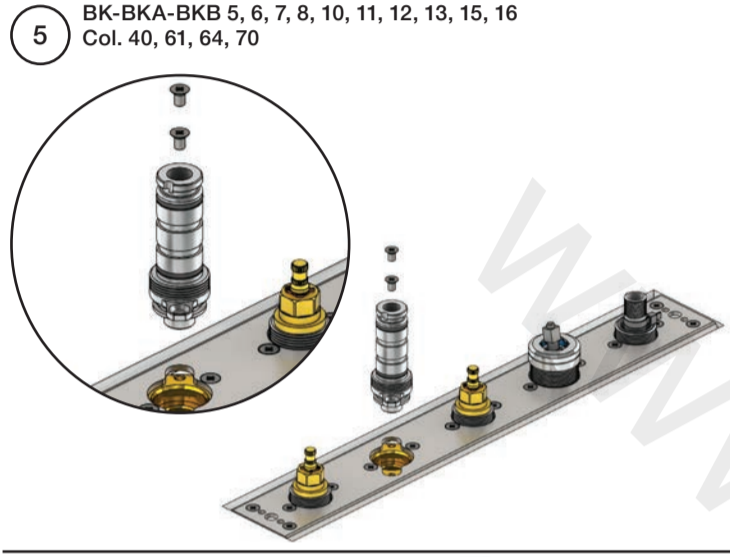

**VOLA BK, BKA, BKB**

Fitting instruction  
 Montageanleitung  
 Monteringsvejledning  
 Monteringsvægledning  
 Montage hanleiding  
 Manuel de montage

**BK** 1 - 4 + 5 - 15  
**BKA** A1 - A4 + 5 - 16  
**BKB** B1 - B3 + 5 - 16

volo  
 www.vola.com  
 5 705230 201177  
 BK\_V1\_40998626  
 31-01-2020

**S** BK: 1, 2, 5, 7, 9

**L** BK: 3, 4, 6, 8, 10, 11, 12, 13, 14, 15, 16

**BKB**

**17**

**Data, 3 Bar (Max. 10 Bar):**

		l/min.	Gal/min.
T1		10	2.6
090D/E	BK 5, 7, 10, 12:	20	5.3
	BK 6, 8, 11, 13:	25	6.6
	BK 15, 16:	25	6.6
A24	BK 1, 3:	15	3.9
	BK 2, 4:	19	5.0
	BK 14:	22	5.8

Max. 65°C, 150°F

Boreskabelon BKB\_40998996

5 703182 430614

- NR7: VR2A, VR23, VR677  
 NR10: VR20, VR22, VR273, VR294, VR295  
 VR090D/C: VR623, VR624C, 4xVR631, VR1902  
 VR277K: VR22, VR269, VR277  
 VR297: VR20, VR22, VR269, VR273, VR277, VR294, VR295, VR296  
 VR691K: VR23, VR691  
 VR692K: VR23, VR692