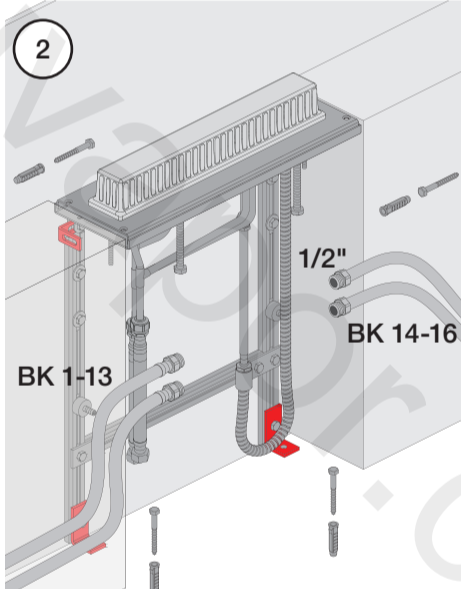

**VOLA BK, BKA, BKB**

Fitting instruction  
 Montageanleitung  
 Monteringsvejledning  
 Monteringsvægledning  
 Montage hanleiding  
 Manuel de montage

**BK** 1 - 4 + 5 - 15  
**BKA** A1 - A4 + 5 - 16  
**BKB** B1 - B3 + 5 - 16

volo  
 www.vola.com  
 5 705230 201177  
 BK\_V1\_40998626  
 31-01-2020

**S** BK: 1, 2, 5, 7, 9

**L** BK: 3, 4, 6, 8, 10, 11, 12, 13, 14, 15, 16

**BKB**

**17**

**Data, 3 Bar (Max. 10 Bar):**

		l/min.	Gal/min.
T1		10	2.6
090D/E	BK 5, 7, 10, 12:	20	5.3
	BK 6, 8, 11, 13:	25	6.6
	BK 15, 16:	25	6.6
A24	BK 1, 3:	15	3.9
	BK 2, 4:	19	5.0
	BK 14:	22	5.8

Max. 65°C, 150°F

Boreskabelon BKB\_40998996

5 703182 430614

- NR7: VR2A, VR23, VR677  
 NR10: VR20, VR22, VR273, VR294, VR295  
 VR090D/C: VR623, VR624C, 4xVR631, VR1902  
 VR277K: VR22, VR269, VR277  
 VR297: VR20, VR22, VR269, VR273, VR277, VR294, VR295, VR296  
 VR691K: VR23, VR691  
 VR692K: VR23, VR692