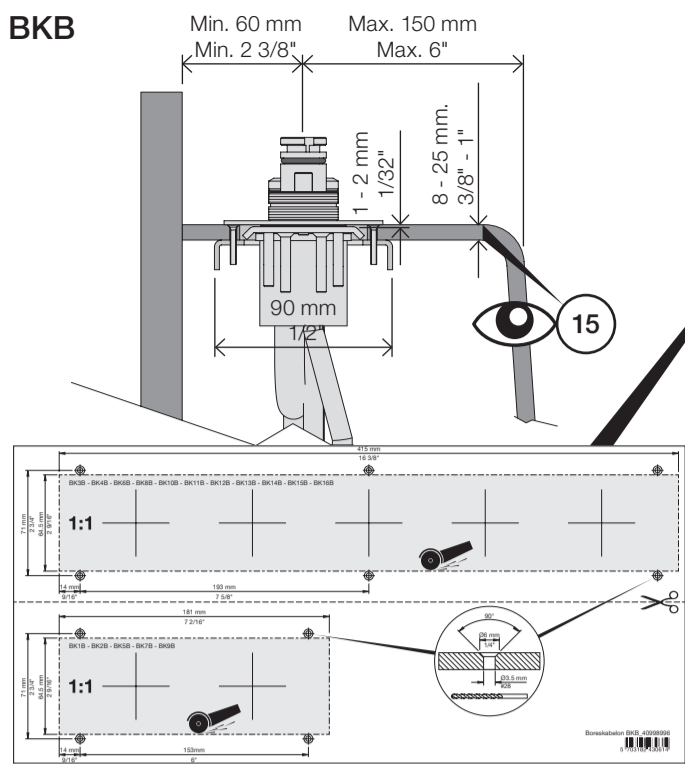

**VOLA BK, BKA, BKB**

Fitting instruction  
 Montageanleitung  
 Monteringsvejledning  
 Monteringsvægledning  
 Montage hanleiding  
 Manuel de montage

**BK** 1 - 4 + 5 - 15  
**BKA** A1 - A4 + 5 - 16  
**BKB** B1 - B3 + 5 - 16

volo  
 www.vola.com  
 5 705230 201177  
 BK\_V1\_40998626  
 31-01-2020

**S** BK: 1, 2, 5, 7, 9

**L** BK: 3, 4, 6, 8, 10, 11, 12, 13, 14, 15, 16

**BKB**

**17**

**Data, 3 Bar (Max. 10 Bar):**

		l/min.	Gal/min.
T1		10	2.6
090D/E	BK 5, 7, 10, 12:	20	5.3
	BK 6, 8, 11, 13:	25	6.6
	BK 15, 16:	25	6.6
A24	BK 1, 3:	15	3.9
	BK 2, 4:	19	5.0
	BK 14:	22	5.8

Max. 65°C, 150°F

Boreskabelon BKB\_40998996

5 703182 430614

- NR7: VR2A, VR23, VR677  
 NR10: VR20, VR22, VR273, VR294, VR295  
 VR090D/C: VR623, VR624C, 4xVR631, VR1902  
 VR277K: VR22, VR269, VR277  
 VR297: VR20, VR22, VR269, VR273, VR277, VR294, VR295, VR296  
 VR691K: VR23, VR691  
 VR692K: VR23, VR692