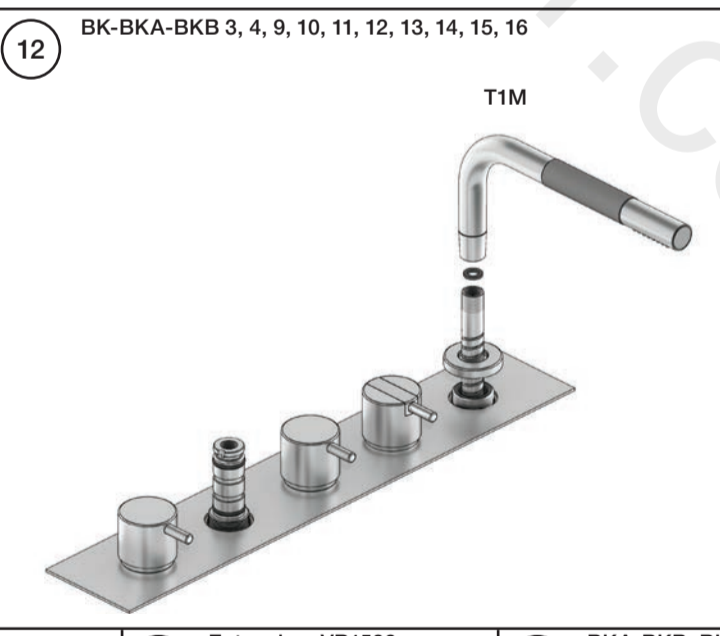

**VOLA BK, BKA, BKB**

Fitting instruction  
 Montageanleitung  
 Monteringsvejledning  
 Monteringsvægledning  
 Montage hanleiding  
 Manuel de montage

**BK** 1 - 4 + 5 - 15  
**BKA** A1 - A4 + 5 - 16  
**BKB** B1 - B3 + 5 - 16

volo  
 www.vola.com  
 5 705230 201177  
 BK\_V1\_40998626  
 31-01-2020

**S** BK: 1, 2, 5, 7, 9

**L** BK: 3, 4, 6, 8, 10, 11, 12, 13, 14, 15, 16

**BKB**

**17**

**Data, 3 Bar (Max. 10 Bar):**

		l/min.	Gal/min.
T1		10	2.6
090D/E	BK 5, 7, 10, 12:	20	5.3
	BK 6, 8, 11, 13:	25	6.6
	BK 15, 16:	25	6.6
A24	BK 1, 3:	15	3.9
	BK 2, 4:	19	5.0
	BK 14:	22	5.8

Max. 65°C, 150°F

Boreskabelon BKB\_40998996

5 703182 430614

- NR7: VR2A, VR23, VR677  
 NR10: VR20, VR22, VR273, VR294, VR295  
 VR090D/C: VR623, VR624C, 4xVR631, VR1902  
 VR277K: VR22, VR269, VR277  
 VR297: VR20, VR22, VR269, VR273, VR277, VR294, VR295, VR296  
 VR691K: VR23, VR691  
 VR692K: VR23, VR692