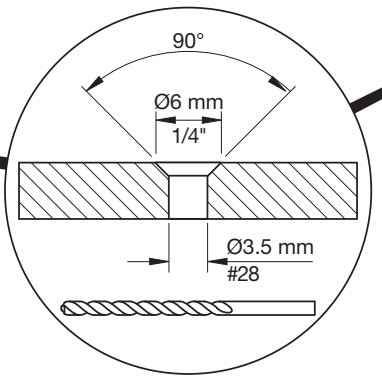

**VOLA BK, BKA, BKB**

Fitting instruction  
 Montageanleitung  
 Monteringsvejledning  
 Monteringsvægledning  
 Montage hanleiding  
 Manuel de montage

**BK** 1 - 4 + 5 - 15  
**BKA** A1 - A4 + 5 - 16  
**BKB** B1 - B3 + 5 - 16

volo  
 www.vola.com  
 5 705230 201177  
 BK\_V1\_40998626  
 31-01-2020

**S** BK: 1, 2, 5, 7, 9

**L** BK: 3, 4, 6, 8, 10, 11, 12, 13, 14, 15, 16

**BKB**

**17**

**Data, 3 Bar (Max. 10 Bar):**

		l/min.	Gal/min.
T1		10	2.6
090D/E	BK 5, 7, 10, 12:	20	5.3
	BK 6, 8, 11, 13:	25	6.6
	BK 15, 16:	25	6.6
A24	BK 1, 3:	15	3.9
	BK 2, 4:	19	5.0
	BK 14:	22	5.8

Max. 65°C, 150°F

Boreskabelon BKB\_40998996

5 703182 430614

- NR7: VR2A, VR23, VR677  
 NR10: VR20, VR22, VR273, VR294, VR295  
 VR090D/C: VR623, VR624C, 4xVR631, VR1902  
 VR277K: VR22, VR269, VR277  
 VR297: VR20, VR22, VR269, VR273, VR277, VR294, VR295, VR296  
 VR691K: VR23, VR691  
 VR692K: VR23, VR692