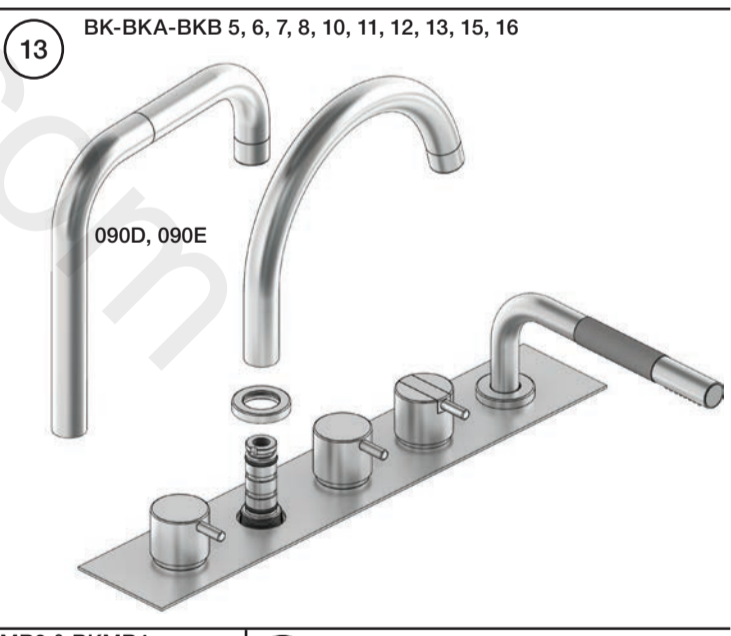

**VOLA BK, BKA, BKB**

Fitting instruction  
 Montageanleitung  
 Monteringsvejledning  
 Monteringsvægledning  
 Montage hanleiding  
 Manuel de montage

**BK** 1 - 4 + 5 - 15  
**BKA** A1 - A4 + 5 - 16  
**BKB** B1 - B3 + 5 - 16

volo  
 www.vola.com  
 5 705230 201177  
 BK\_V1\_40998626  
 31-01-2020

**S** BK: 1, 2, 5, 7, 9

**L** BK: 3, 4, 6, 8, 10, 11, 12, 13, 14, 15, 16

**BKB**

**17**

**Data, 3 Bar (Max. 10 Bar):**

		l/min.	Gal/min.
T1		10	2.6
090D/E	BK 5, 7, 10, 12:	20	5.3
	BK 6, 8, 11, 13:	25	6.6
	BK 15, 16:	25	6.6
A24	BK 1, 3:	15	3.9
	BK 2, 4:	19	5.0
	BK 14:	22	5.8

Max. 65°C, 150°F

Boreskabelon BKB\_40998996

5 703182 430614

- NR7: VR2A, VR23, VR677  
 NR10: VR20, VR22, VR273, VR294, VR295  
 VR090D/C: VR623, VR624C, 4xVR631, VR1902  
 VR277K: VR22, VR269, VR277  
 VR297: VR20, VR22, VR269, VR273, VR277, VR294, VR295, VR296  
 VR691K: VR23, VR691  
 VR692K: VR23, VR692