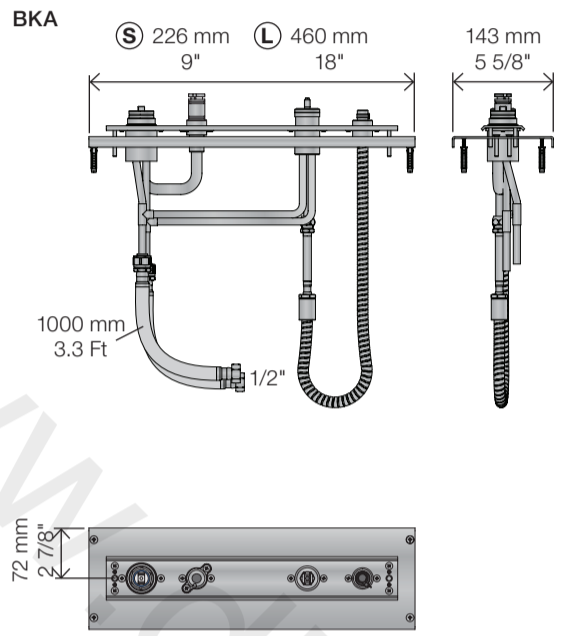

**VOLA BK, BKA, BKB**

Fitting instruction  
 Montageanleitung  
 Monteringsvejledning  
 Monteringsvægledning  
 Montage hanleiding  
 Manuel de montage

**BK** 1 - 4 + 5 - 15  
**BKA** A1 - A4 + 5 - 16  
**BKB** B1 - B3 + 5 - 16

volo  
 www.vola.com  
 5 705230 201177  
 BK\_V1\_40998626  
 31-01-2020

**S** BK: 1, 2, 5, 7, 9

**L** BK: 3, 4, 6, 8, 10, 11, 12, 13, 14, 15, 16

**BKB**

**17**

**Data, 3 Bar (Max. 10 Bar):**

		l/min.	Gal/min.
T1		10	2.6
090D/E	BK 5, 7, 10, 12:	20	5.3
	BK 6, 8, 11, 13:	25	6.6
	BK 15, 16:	25	6.6
A24	BK 1, 3:	15	3.9
	BK 2, 4:	19	5.0
	BK 14:	22	5.8

Max. 65°C, 150°F

Boreskabelon BKB\_40998996

5 703182 430614

- NR7: VR2A, VR23, VR677  
 NR10: VR20, VR22, VR273, VR294, VR295  
 VR090D/C: VR623, VR624C, 4xVR631, VR1902  
 VR277K: VR22, VR269, VR277  
 VR297: VR20, VR22, VR269, VR273, VR277, VR294, VR295, VR296  
 VR691K: VR23, VR691  
 VR692K: VR23, VR692