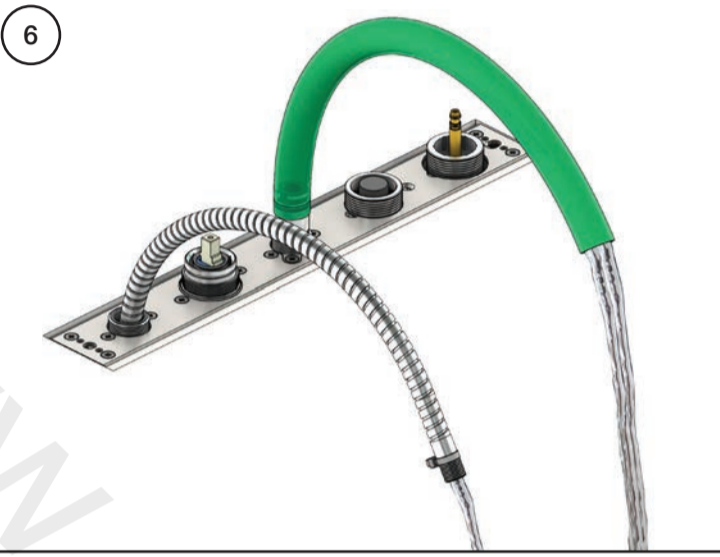

**VOLA BK, BKA, BKB**

Fitting instruction  
 Montageanleitung  
 Monteringsvejledning  
 Monteringsvægledning  
 Montage hanleiding  
 Manuel de montage

**BK** 1 - 4 + 5 - 15  
**BKA** A1 - A4 + 5 - 16  
**BKB** B1 - B3 + 5 - 16

volo  
 www.vola.com  
 5 705230 201177  
 BK\_V1\_40998626  
 31-01-2020

**S** BK: 1, 2, 5, 7, 9

**L** BK: 3, 4, 6, 8, 10, 11, 12, 13, 14, 15, 16

**BKB**

**17**

**Data, 3 Bar (Max. 10 Bar):**

		l/min.	Gal/min.
T1		10	2.6
090D/E	BK 5, 7, 10, 12:	20	5.3
	BK 6, 8, 11, 13:	25	6.6
	BK 15, 16:	25	6.6
A24	BK 1, 3:	15	3.9
	BK 2, 4:	19	5.0
	BK 14:	22	5.8

Max. 65°C, 150°F

Boreskabelon BKB\_40998996

5 703182 430614

- NR7: VR2A, VR23, VR677  
 NR10: VR20, VR22, VR273, VR294, VR295  
 VR090D/C: VR623, VR624C, 4xVR631, VR1902  
 VR277K: VR22, VR269, VR277  
 VR297: VR20, VR22, VR269, VR273, VR277, VR294, VR295, VR296  
 VR691K: VR23, VR691  
 VR692K: VR23, VR692