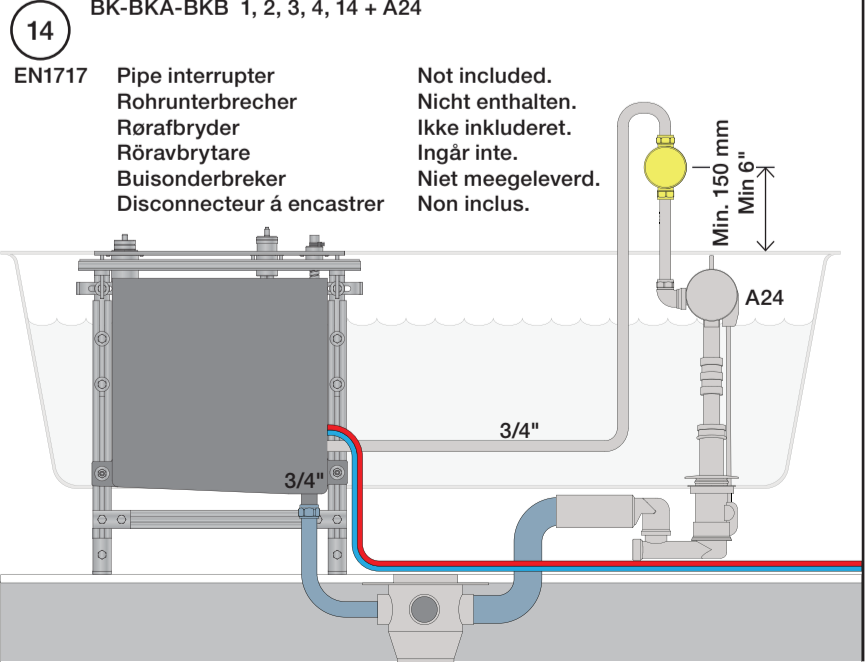

**VOLA BK, BKA, BKB**

Fitting instruction  
 Montageanleitung  
 Monteringsvejledning  
 Monteringsvægledning  
 Montage hanleiding  
 Manuel de montage

**BK** 1 - 4 + 5 - 15  
**BKA** A1 - A4 + 5 - 16  
**BKB** B1 - B3 + 5 - 16

volo  
 www.vola.com  
 5 705230 201177  
 BK\_V1\_40998626  
 31-01-2020

**S** BK: 1, 2, 5, 7, 9

**L** BK: 3, 4, 6, 8, 10, 11, 12, 13, 14, 15, 16

**BKB**

**17**

**Data, 3 Bar (Max. 10 Bar):**

		l/min.	Gal/min.
T1		10	2.6
090D/E	BK 5, 7, 10, 12:	20	5.3
	BK 6, 8, 11, 13:	25	6.6
	BK 15, 16:	25	6.6
A24	BK 1, 3:	15	3.9
	BK 2, 4:	19	5.0
	BK 14:	22	5.8

Max. 65°C, 150°F

Boreskabelon BKB\_40998996

5 703182 430614

- NR7: VR2A, VR23, VR677  
 NR10: VR20, VR22, VR273, VR294, VR295  
 VR090D/C: VR623, VR624C, 4xVR631, VR1902  
 VR277K: VR22, VR269, VR277  
 VR297: VR20, VR22, VR269, VR273, VR277, VR294, VR295, VR296  
 VR691K: VR23, VR691  
 VR692K: VR23, VR692