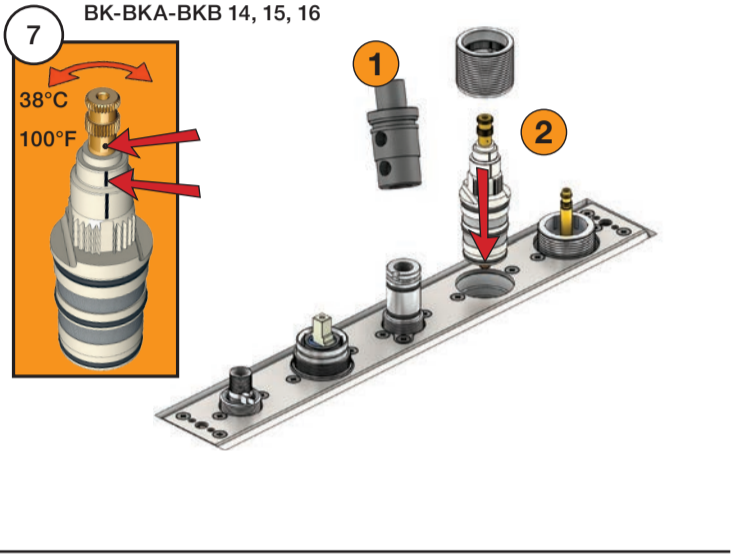

**VOLA BK, BKA, BKB**

Fitting instruction  
 Montageanleitung  
 Monteringsvejledning  
 Monteringsvægledning  
 Montage hanleiding  
 Manuel de montage

**BK** 1 - 4 + 5 - 15  
**BKA** A1 - A4 + 5 - 16  
**BKB** B1 - B3 + 5 - 16

volo  
 www.vola.com  
 5 705230 201177  
 BK\_V1\_40998626  
 31-01-2020

**S** BK: 1, 2, 5, 7, 9

**L** BK: 3, 4, 6, 8, 10, 11, 12, 13, 14, 15, 16

**BKB**

**17**

**Data, 3 Bar (Max. 10 Bar):**

		l/min.	Gal/min.
T1		10	2.6
090D/E	BK 5, 7, 10, 12:	20	5.3
	BK 6, 8, 11, 13:	25	6.6
	BK 15, 16:	25	6.6
A24	BK 1, 3:	15	3.9
	BK 2, 4:	19	5.0
	BK 14:	22	5.8

Max. 65°C, 150°F

Boreskabelon BKB\_40998996

5 703182 430614

- NR7: VR2A, VR23, VR677  
 NR10: VR20, VR22, VR273, VR294, VR295  
 VR090D/C: VR623, VR624C, 4xVR631, VR1902  
 VR277K: VR22, VR269, VR277  
 VR297: VR20, VR22, VR269, VR273, VR277, VR294, VR295, VR296  
 VR691K: VR23, VR691  
 VR692K: VR23, VR692