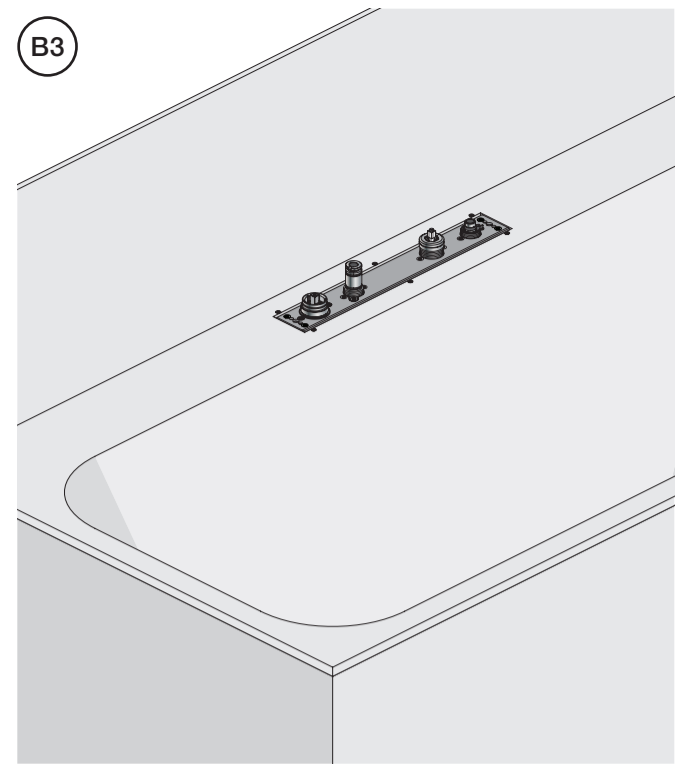

**VOLA BK, BKA, BKB**

Fitting instruction  
 Montageanleitung  
 Monteringsvejledning  
 Monteringsvægledning  
 Montage hanleiding  
 Manuel de montage

**BK** 1 - 4 + 5 - 15  
**BKA** A1 - A4 + 5 - 16  
**BKB** B1 - B3 + 5 - 16

volo  
 www.vola.com  
 5 705230 201177  
 BK\_V1\_40998626  
 31-01-2020

**S** BK: 1, 2, 5, 7, 9

**L** BK: 3, 4, 6, 8, 10, 11, 12, 13, 14, 15, 16

**BKB**

**17**

**Data, 3 Bar (Max. 10 Bar):**

		l/min.	Gal/min.
T1		10	2.6
090D/E	BK 5, 7, 10, 12:	20	5.3
	BK 6, 8, 11, 13:	25	6.6
	BK 15, 16:	25	6.6
A24	BK 1, 3:	15	3.9
	BK 2, 4:	19	5.0
	BK 14:	22	5.8