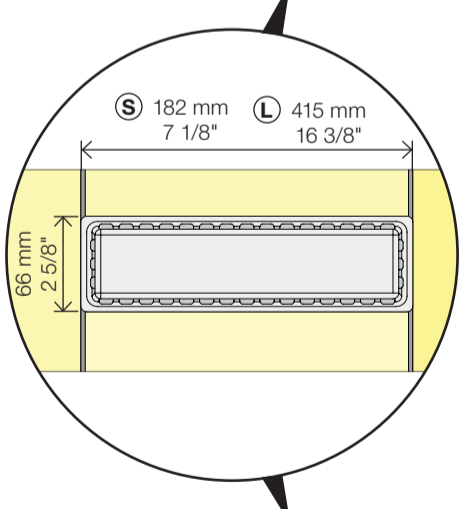

**VOLA BK, BKA, BKB**

Fitting instruction  
 Montageanleitung  
 Monteringsvejledning  
 Monteringsvægledning  
 Montage hanleiding  
 Manuel de montage

**BK** 1 - 4 + 5 - 15  
**BKA** A1 - A4 + 5 - 16  
**BKB** B1 - B3 + 5 - 16

volo  
 www.vola.com  
 5 705230 201177  
 BK\_V1\_40998626  
 31-01-2020

**S** BK: 1, 2, 5, 7, 9

**L** BK: 3, 4, 6, 8, 10, 11, 12, 13, 14, 15, 16

**BKB**

**17**

**Data, 3 Bar (Max. 10 Bar):**

		l/min.	Gal/min.
T1		10	2.6
090D/E	BK 5, 7, 10, 12:	20	5.3
	BK 6, 8, 11, 13:	25	6.6
	BK 15, 16:	25	6.6
A24	BK 1, 3:	15	3.9
	BK 2, 4:	19	5.0
	BK 14:	22	5.8