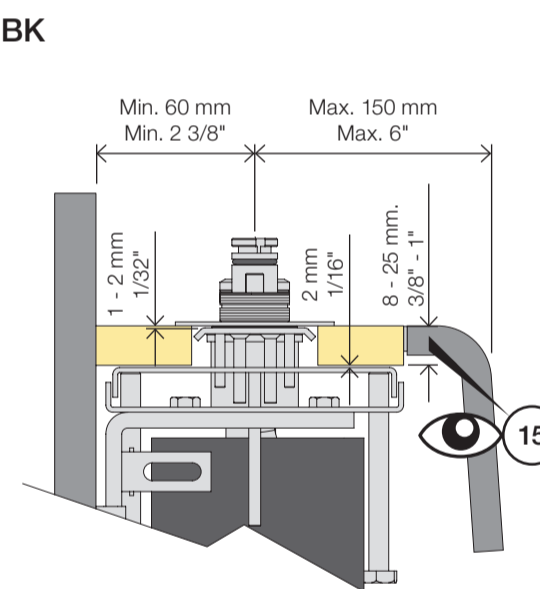

**VOLA BK, BKA, BKB**

Fitting instruction  
 Montageanleitung  
 Monteringsvejledning  
 Monteringsvægledning  
 Montage hanleiding  
 Manuel de montage

**BK** 1 - 4 + 5 - 15  
**BKA** A1 - A4 + 5 - 16  
**BKB** B1 - B3 + 5 - 16

volo  
 www.vola.com  
 5 705230 201177  
 BK\_V1\_40998626  
 31-01-2020

**S** BK: 1, 2, 5, 7, 9

**L** BK: 3, 4, 6, 8, 10, 11, 12, 13, 14, 15, 16

**BKB**

**17**

**Data, 3 Bar (Max. 10 Bar):**

		l/min.	Gal/min.
T1		10	2.6
090D/E	BK 5, 7, 10, 12:	20	5.3
	BK 6, 8, 11, 13:	25	6.6
	BK 15, 16:	25	6.6
A24	BK 1, 3:	15	3.9
	BK 2, 4:	19	5.0
	BK 14:	22	5.8

Max. 65°C, 150°F

Boreskabelon BKB\_40998996

5 703182 430614

- NR7: VR2A, VR23, VR677  
 NR10: VR20, VR22, VR273, VR294, VR295  
 VR090D/C: VR623, VR624C, 4xVR631, VR1902  
 VR277K: VR22, VR269, VR277  
 VR297: VR20, VR22, VR269, VR273, VR277, VR294, VR295, VR296  
 VR691K: VR23, VR691  
 VR692K: VR23, VR692