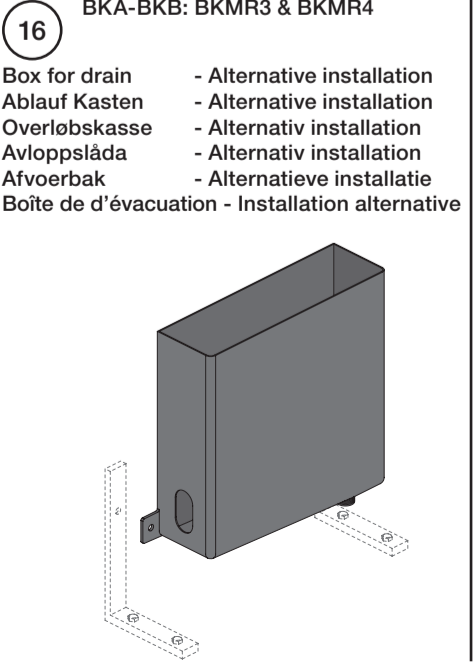

**VOLA BK, BKA, BKB**

Fitting instruction  
 Montageanleitung  
 Monteringsvejledning  
 Monteringsvægledning  
 Montage hanleiding  
 Manuel de montage

**BK** 1 - 4 + 5 - 15  
**BKA** A1 - A4 + 5 - 16  
**BKB** B1 - B3 + 5 - 16

volo  
 www.vola.com  
 5 705230 201177  
 BK\_V1\_40998626  
 31-01-2020

**S** BK: 1, 2, 5, 7, 9

**L** BK: 3, 4, 6, 8, 10, 11, 12, 13, 14, 15, 16

**BKB**

**17**

**Data, 3 Bar (Max. 10 Bar):**

		l/min.	Gal/min.
T1		10	2.6
090D/E	BK 5, 7, 10, 12:	20	5.3
	BK 6, 8, 11, 13:	25	6.6
	BK 15, 16:	25	6.6
A24	BK 1, 3:	15	3.9
	BK 2, 4:	19	5.0
	BK 14:	22	5.8

Max. 65°C, 150°F

Boreskabelon BKB\_40998996

5 703182 430614

- NR7: VR2A, VR23, VR677  
 NR10: VR20, VR22, VR273, VR294, VR295  
 VR090D/C: VR623, VR624C, 4xVR631, VR1902  
 VR277K: VR22, VR269, VR277  
 VR297: VR20, VR22, VR269, VR273, VR277, VR294, VR295, VR296  
 VR691K: VR23, VR691  
 VR692K: VR23, VR692