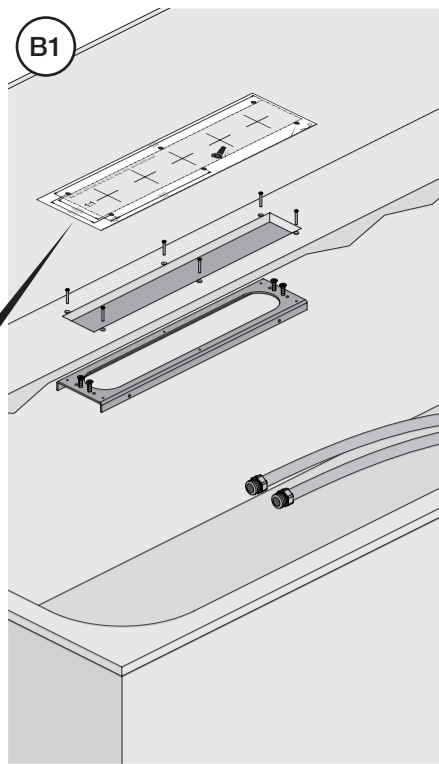

**VOLA BK, BKA, BKB**

Fitting instruction  
 Montageanleitung  
 Monteringsvejledning  
 Monteringsvægledning  
 Montage hanleiding  
 Manuel de montage

**BK** 1 - 4 + 5 - 15  
**BKA** A1 - A4 + 5 - 16  
**BKB** B1 - B3 + 5 - 16

volo  
 www.vola.com  
 5 705230 201177  
 BK\_V1\_40998626  
 31-01-2020

**S** BK: 1, 2, 5, 7, 9

**L** BK: 3, 4, 6, 8, 10, 11, 12, 13, 14, 15, 16

**BKB**

**17**

**Data, 3 Bar (Max. 10 Bar):**

		l/min.	Gal/min.
T1		10	2.6
090D/E	BK 5, 7, 10, 12:	20	5.3
	BK 6, 8, 11, 13:	25	6.6
	BK 15, 16:	25	6.6
A24	BK 1, 3:	15	3.9
	BK 2, 4:	19	5.0
	BK 14:	22	5.8