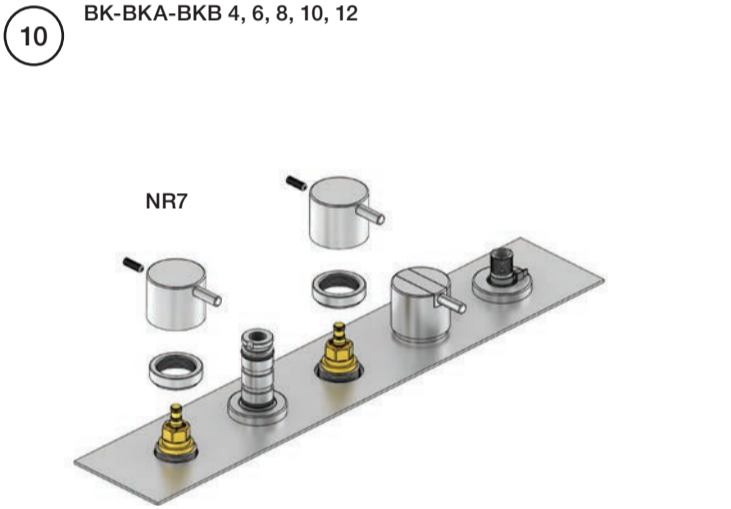

**VOLA BK, BKA, BKB**

Fitting instruction  
 Montageanleitung  
 Monteringsvejledning  
 Monteringsvægledning  
 Montage hanleiding  
 Manuel de montage

**BK** 1 - 4 + 5 - 15  
**BKA** A1 - A4 + 5 - 16  
**BKB** B1 - B3 + 5 - 16

volo  
 www.vola.com  
 5 705230 201177  
 BK\_V1\_40998626  
 31-01-2020

**S** BK: 1, 2, 5, 7, 9

**L** BK: 3, 4, 6, 8, 10, 11, 12, 13, 14, 15, 16

**BKB**

**17**

**Data, 3 Bar (Max. 10 Bar):**

		l/min.	Gal/min.
T1		10	2.6
090D/E	BK 5, 7, 10, 12:	20	5.3
	BK 6, 8, 11, 13:	25	6.6
	BK 15, 16:	25	6.6
A24	BK 1, 3:	15	3.9
	BK 2, 4:	19	5.0
	BK 14:	22	5.8

Max. 65°C, 150°F

Boreskabelon BKB\_40998996

5 703182 430614

- NR7: VR2A, VR23, VR677  
 NR10: VR20, VR22, VR273, VR294, VR295  
 VR090D/C: VR623, VR624C, 4xVR631, VR1902  
 VR277K: VR22, VR269, VR277  
 VR297: VR20, VR22, VR269, VR273, VR277, VR294, VR295, VR296  
 VR691K: VR23, VR691  
 VR692K: VR23, VR692