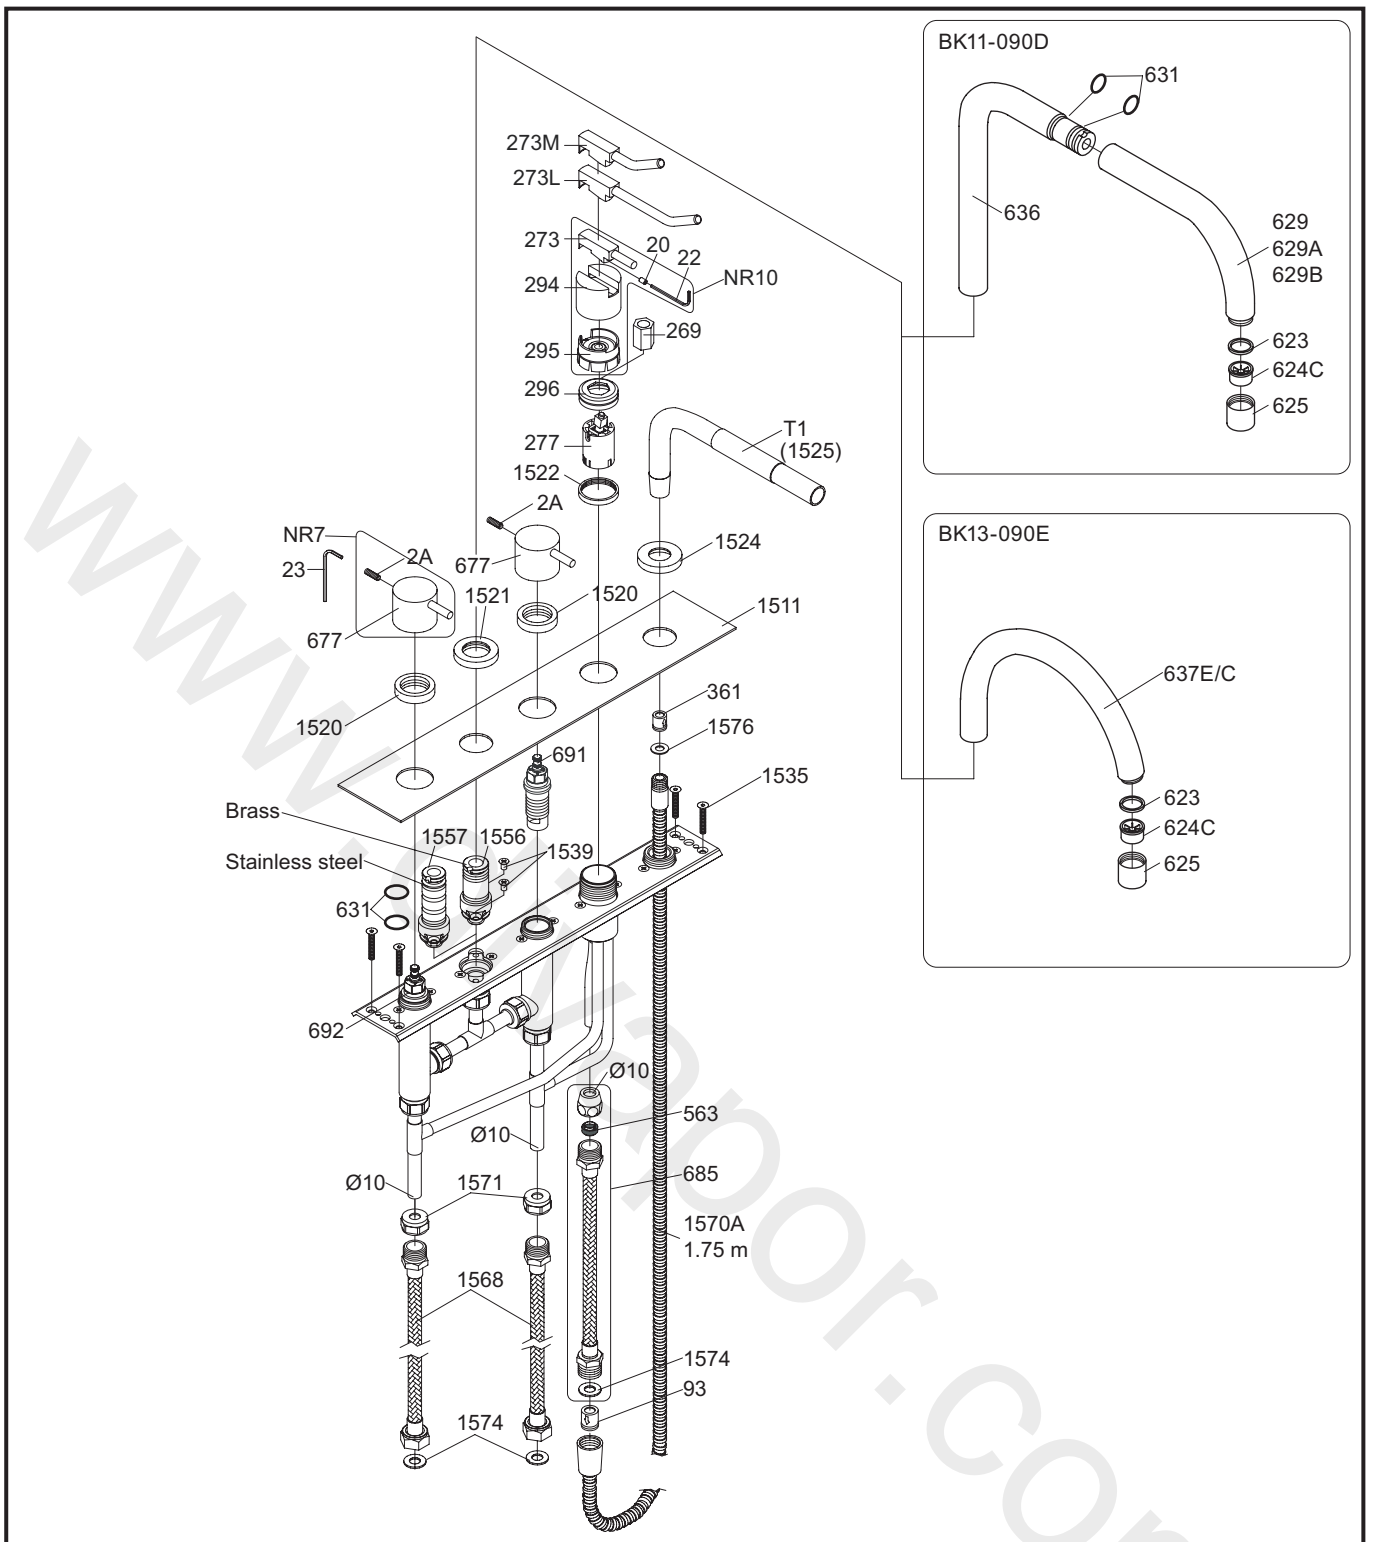

**VOLA BK, BKA, BKB**

Fitting instruction  
 Montageanleitung  
 Monteringsvejledning  
 Monteringsvægledning  
 Montage hanleiding  
 Manuel de montage

**BK** 1 - 4 + 5 - 15  
**BKA** A1 - A4 + 5 - 16  
**BKB** B1 - B3 + 5 - 16

volo  
 www.vola.com  
 5 705230 201177  
 BK\_V1\_40998626  
 31-01-2020

**S** BK: 1, 2, 5, 7, 9

**L** BK: 3, 4, 6, 8, 10, 11, 12, 13, 14, 15, 16

**BKB**

**17**

**Data, 3 Bar (Max. 10 Bar):**

		l/min.	Gal/min.
T1		10	2.6
090D/E	BK 5, 7, 10, 12:	20	5.3
	BK 6, 8, 11, 13:	25	6.6
	BK 15, 16:	25	6.6
A24	BK 1, 3:	15	3.9
	BK 2, 4:	19	5.0
	BK 14:	22	5.8

Max. 65°C, 150°F

Boreskabelon BKB\_40998996

5 703182 430614

- NR7: VR2A, VR23, VR677  
 NR10: VR20, VR22, VR273, VR294, VR295  
 VR090D/C: VR623, VR624C, 4xVR631, VR1902  
 VR277K: VR22, VR269, VR277  
 VR297: VR20, VR22, VR269, VR273, VR277, VR294, VR295, VR296  
 VR691K: VR23, VR691  
 VR692K: VR23, VR692