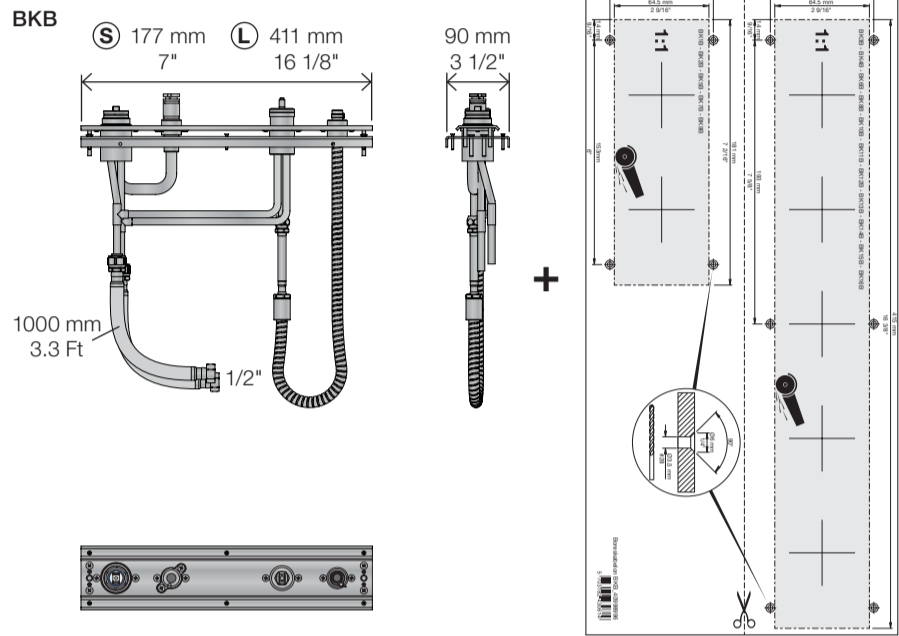

**VOLA BK, BKA, BKB**

Fitting instruction  
 Montageanleitung  
 Monteringsvejledning  
 Monteringsvægledning  
 Montage hanleiding  
 Manuel de montage

**BK** 1 - 4 + 5 - 15  
**BKA** A1 - A4 + 5 - 16  
**BKB** B1 - B3 + 5 - 16

volo  
 www.vola.com  
 5 705230 201177  
 BK\_V1\_40998626  
 31-01-2020

**S** BK: 1, 2, 5, 7, 9

**L** BK: 3, 4, 6, 8, 10, 11, 12, 13, 14, 15, 16

**BKB**

**17**

**Data, 3 Bar (Max. 10 Bar):**

		l/min.	Gal/min.
T1		10	2.6
090D/E	BK 5, 7, 10, 12:	20	5.3
	BK 6, 8, 11, 13:	25	6.6
	BK 15, 16:	25	6.6
A24	BK 1, 3:	15	3.9
	BK 2, 4:	19	5.0
	BK 14:	22	5.8

Max. 65°C, 150°F

Boreskabelon BKB\_40998996

5 703182 430614

- NR7: VR2A, VR23, VR677  
 NR10: VR20, VR22, VR273, VR294, VR295  
 VR090D/C: VR623, VR624C, 4xVR631, VR1902  
 VR277K: VR22, VR269, VR277  
 VR297: VR20, VR22, VR269, VR273, VR277, VR294, VR295, VR296  
 VR691K: VR23, VR691  
 VR692K: VR23, VR692