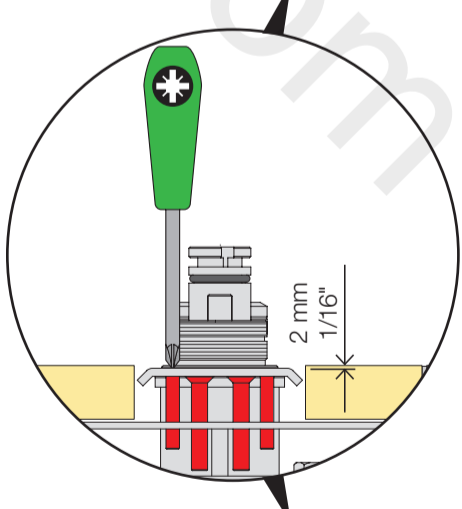

VOLA BK, BKA, BKB

Fitting instruction
Montageanleitung
Monteringsvejledning
Monteringsvægledning
Montage hanleiding
Manuel de montage

BK 1 - 4 + 5 - 15
BKA A1 - A4 + 5 - 16
BKB B1 - B3 + 5 - 16

volo
www.vola.com
5 705230 201177
BK_V1_40998626
31-01-2020

S BK: 1, 2, 5, 7, 9

L BK: 3, 4, 6, 8, 10, 11, 12, 13, 14, 15, 16