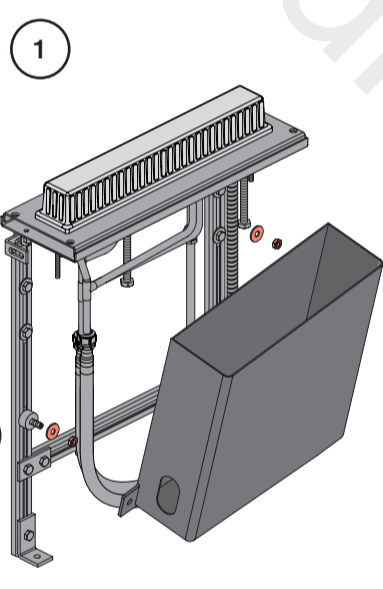

**VOLA BK, BKA, BKB**

Fitting instruction  
 Montageanleitung  
 Monteringsvejledning  
 Monteringsvægledning  
 Montage hanleiding  
 Manuel de montage

**BK** 1 - 4 + 5 - 15  
**BKA** A1 - A4 + 5 - 16  
**BKB** B1 - B3 + 5 - 16

volo  
 www.vola.com  
 5 705230 201177  
 BK\_V1\_40998626  
 31-01-2020

**S** BK: 1, 2, 5, 7, 9

**L** BK: 3, 4, 6, 8, 10, 11, 12, 13, 14, 15, 16

**BKB**

**17**

**Data, 3 Bar (Max. 10 Bar):**

		l/min.	Gal/min.
T1		10	2.6
090D/E	BK 5, 7, 10, 12:	20	5.3
	BK 6, 8, 11, 13:	25	6.6
	BK 15, 16:	25	6.6
A24	BK 1, 3:	15	3.9
	BK 2, 4:	19	5.0
	BK 14:	22	5.8

Max. 65°C, 150°F

Boreskabelon BKB\_40998996

5 703182 430614

- NR7: VR2A, VR23, VR677  
 NR10: VR20, VR22, VR273, VR294, VR295  
 VR090D/C: VR623, VR624C, 4xVR631, VR1902  
 VR277K: VR22, VR269, VR277  
 VR297: VR20, VR22, VR269, VR273, VR277, VR294, VR295, VR296  
 VR691K: VR23, VR691  
 VR692K: VR23, VR692