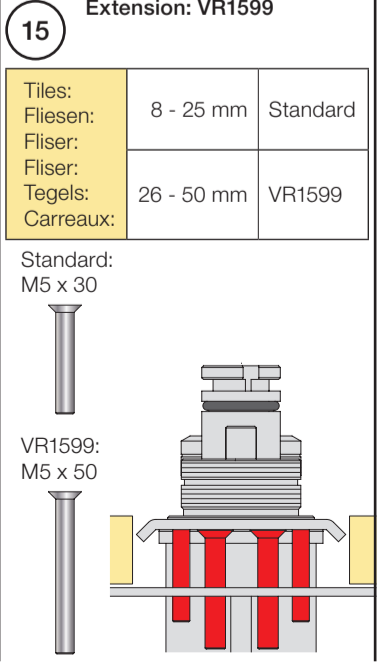

**VOLA BK, BKA, BKB**

Fitting instruction  
 Montageanleitung  
 Monteringsvejledning  
 Monteringsvægledning  
 Montage hanleiding  
 Manuel de montage

**BK** 1 - 4 + 5 - 15  
**BKA** A1 - A4 + 5 - 16  
**BKB** B1 - B3 + 5 - 16

volo  
 www.vola.com  
 5 705230 201177  
 BK\_V1\_40998626  
 31-01-2020

**S** BK: 1, 2, 5, 7, 9

**L** BK: 3, 4, 6, 8, 10, 11, 12, 13, 14, 15, 16

**BKB**

**17**

**Data, 3 Bar (Max. 10 Bar):**

		l/min.	Gal/min.
T1		10	2.6
090D/E	BK 5, 7, 10, 12:	20	5.3
	BK 6, 8, 11, 13:	25	6.6
	BK 15, 16:	25	6.6
A24	BK 1, 3:	15	3.9
	BK 2, 4:	19	5.0
	BK 14:	22	5.8

Max. 65°C, 150°F

Boreskabelon BKB\_40998996

5 703182 430614

- NR7: VR2A, VR23, VR677  
 NR10: VR20, VR22, VR273, VR294, VR295  
 VR090D/C: VR623, VR624C, 4xVR631, VR1902  
 VR277K: VR22, VR269, VR277  
 VR297: VR20, VR22, VR269, VR273, VR277, VR294, VR295, VR296  
 VR691K: VR23, VR691  
 VR692K: VR23, VR692