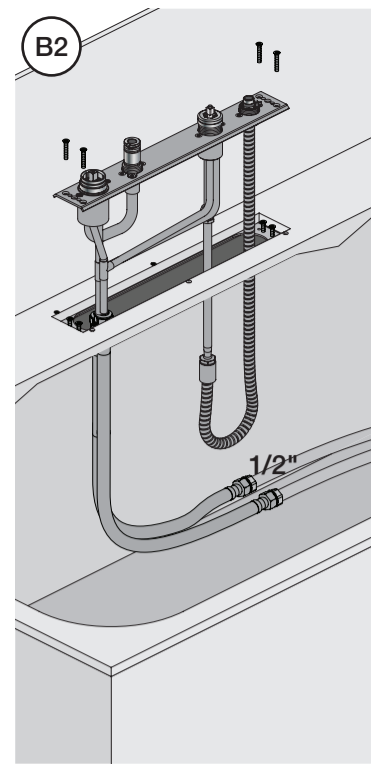

**VOLA BK, BKA, BKB**

Fitting instruction  
 Montageanleitung  
 Monteringsvejledning  
 Monteringsvægledning  
 Montage hanleiding  
 Manuel de montage

**BK** 1 - 4 + 5 - 15  
**BKA** A1 - A4 + 5 - 16  
**BKB** B1 - B3 + 5 - 16

volo  
 www.vola.com  
 5 705230 201177  
 BK\_V1\_40998626  
 31-01-2020

**S** BK: 1, 2, 5, 7, 9

**L** BK: 3, 4, 6, 8, 10, 11, 12, 13, 14, 15, 16

**BKB**

**17**

**Data, 3 Bar (Max. 10 Bar):**

		l/min.	Gal/min.
T1		10	2.6
090D/E	BK 5, 7, 10, 12:	20	5.3
	BK 6, 8, 11, 13:	25	6.6
	BK 15, 16:	25	6.6
A24	BK 1, 3:	15	3.9
	BK 2, 4:	19	5.0
	BK 14:	22	5.8

Max. 65°C, 150°F

Boreskabelon BKB\_40998996

5 703182 430614

- NR7: VR2A, VR23, VR677  
 NR10: VR20, VR22, VR273, VR294, VR295  
 VR090D/C: VR623, VR624C, 4xVR631, VR1902  
 VR277K: VR22, VR269, VR277  
 VR297: VR20, VR22, VR269, VR273, VR277, VR294, VR295, VR296  
 VR691K: VR23, VR691  
 VR692K: VR23, VR692