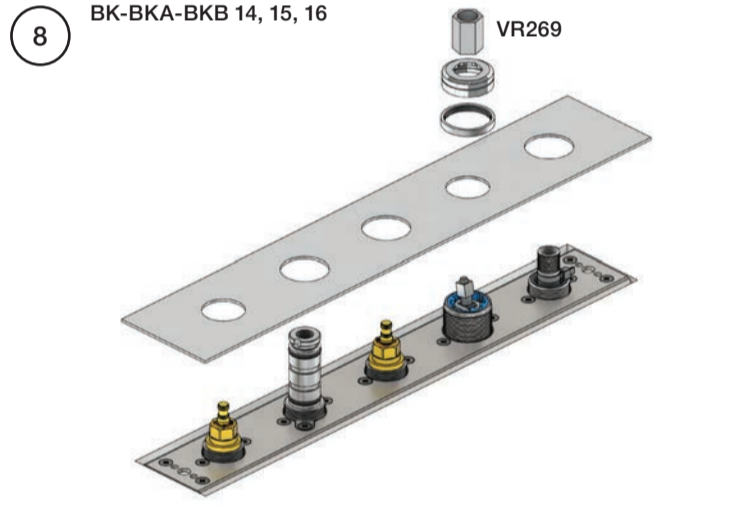

**VOLA BK, BKA, BKB**

Fitting instruction  
 Montageanleitung  
 Monteringsvejledning  
 Monteringsvægledning  
 Montage hanleiding  
 Manuel de montage

**BK** 1 - 4 + 5 - 15  
**BKA** A1 - A4 + 5 - 16  
**BKB** B1 - B3 + 5 - 16

volo  
 www.vola.com  
 5 705230 201177  
 BK\_V1\_40998626  
 31-01-2020

**S** BK: 1, 2, 5, 7, 9

**L** BK: 3, 4, 6, 8, 10, 11, 12, 13, 14, 15, 16

**BKB**

**17**

**Data, 3 Bar (Max. 10 Bar):**

		l/min.	Gal/min.
T1		10	2.6
090D/E	BK 5, 7, 10, 12:	20	5.3
	BK 6, 8, 11, 13:	25	6.6
	BK 15, 16:	25	6.6
A24	BK 1, 3:	15	3.9
	BK 2, 4:	19	5.0
	BK 14:	22	5.8

Max. 65°C, 150°F

Boreskabelon BKB\_40998996

5 703182 430614

- NR7: VR2A, VR23, VR677  
 NR10: VR20, VR22, VR273, VR294, VR295  
 VR090D/C: VR623, VR624C, 4xVR631, VR1902  
 VR277K: VR22, VR269, VR277  
 VR297: VR20, VR22, VR269, VR273, VR277, VR294, VR295, VR296  
 VR691K: VR23, VR691  
 VR692K: VR23, VR692