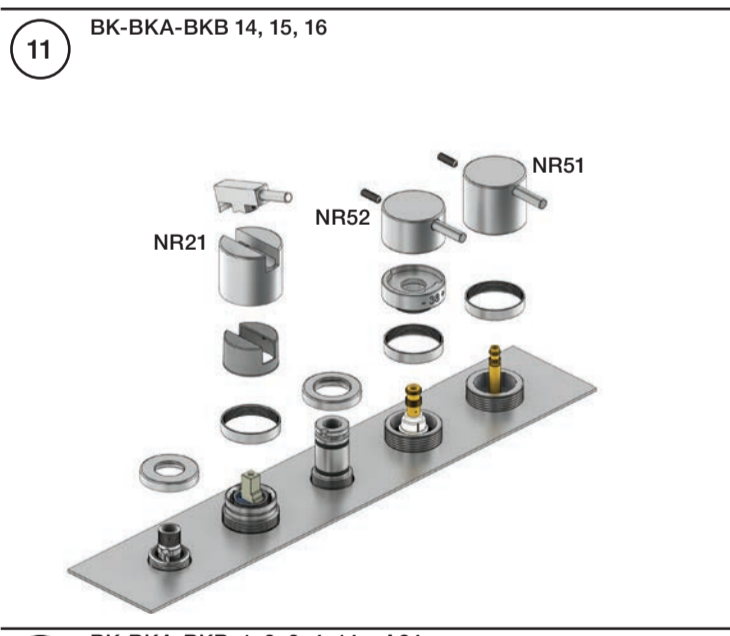

**VOLA BK, BKA, BKB**

Fitting instruction  
 Montageanleitung  
 Monteringsvejledning  
 Monteringsvægledning  
 Montage hanleiding  
 Manuel de montage

**BK** 1 - 4 + 5 - 15  
**BKA** A1 - A4 + 5 - 16  
**BKB** B1 - B3 + 5 - 16

volo  
 www.vola.com  
 5 705230 201177  
 BK\_V1\_40998626  
 31-01-2020

**S** BK: 1, 2, 5, 7, 9

**L** BK: 3, 4, 6, 8, 10, 11, 12, 13, 14, 15, 16

**BKB**

**17**

**Data, 3 Bar (Max. 10 Bar):**

		l/min.	Gal/min.
T1		10	2.6
090D/E	BK 5, 7, 10, 12:	20	5.3
	BK 6, 8, 11, 13:	25	6.6
	BK 15, 16:	25	6.6
A24	BK 1, 3:	15	3.9
	BK 2, 4:	19	5.0
	BK 14:	22	5.8

Max. 65°C, 150°F

Boreskabelon BKB\_40998996

5 703182 430614

- NR7: VR2A, VR23, VR677  
 NR10: VR20, VR22, VR273, VR294, VR295  
 VR090D/C: VR623, VR624C, 4xVR631, VR1902  
 VR277K: VR22, VR269, VR277  
 VR297: VR20, VR22, VR269, VR273, VR277, VR294, VR295, VR296  
 VR691K: VR23, VR691  
 VR692K: VR23, VR692