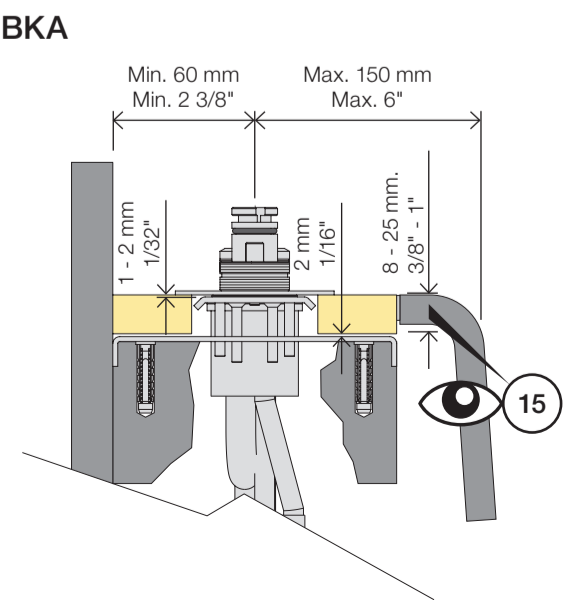

**VOLA BK, BKA, BKB**

Fitting instruction  
 Montageanleitung  
 Monteringsvejledning  
 Monteringsvægledning  
 Montage hanleiding  
 Manuel de montage

**BK** 1 - 4 + 5 - 15  
**BKA** A1 - A4 + 5 - 16  
**BKB** B1 - B3 + 5 - 16

volo  
 www.vola.com  
 5 705230 201177  
 BK\_V1\_40998626  
 31-01-2020

**S** BK: 1, 2, 5, 7, 9

**L** BK: 3, 4, 6, 8, 10, 11, 12, 13, 14, 15, 16

**BKB**

**17**

**Data, 3 Bar (Max. 10 Bar):**

		l/min.	Gal/min.
T1		10	2.6
090D/E	BK 5, 7, 10, 12:	20	5.3
	BK 6, 8, 11, 13:	25	6.6
	BK 15, 16:	25	6.6
A24	BK 1, 3:	15	3.9
	BK 2, 4:	19	5.0
	BK 14:	22	5.8

Max. 65°C, 150°F

Boreskabelon BKB\_40998996

5 703182 430614

- NR7: VR2A, VR23, VR677  
 NR10: VR20, VR22, VR273, VR294, VR295  
 VR090D/C: VR623, VR624C, 4xVR631, VR1902  
 VR277K: VR22, VR269, VR277  
 VR297: VR20, VR22, VR269, VR273, VR277, VR294, VR295, VR296  
 VR691K: VR23, VR691  
 VR692K: VR23, VR692