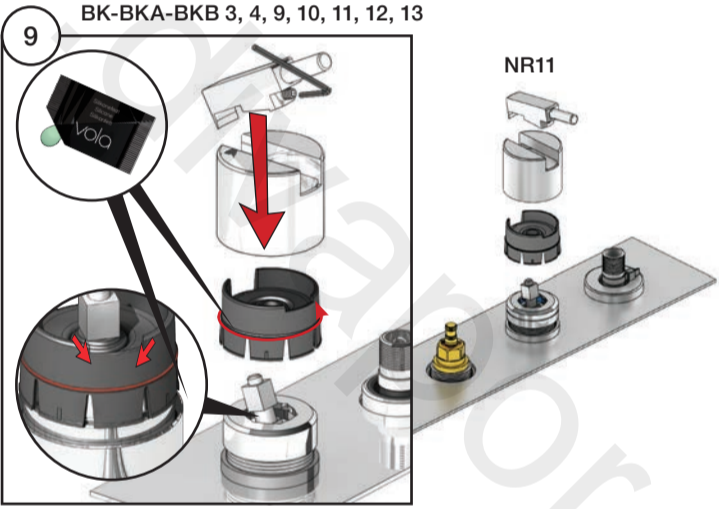

**VOLA BK, BKA, BKB**

Fitting instruction  
 Montageanleitung  
 Monteringsvejledning  
 Monteringsvægledning  
 Montage hanleiding  
 Manuel de montage

**BK** 1 - 4 + 5 - 15  
**BKA** A1 - A4 + 5 - 16  
**BKB** B1 - B3 + 5 - 16

volo  
 www.vola.com  
 5 705230 201177  
 BK\_V1\_40998626  
 31-01-2020

**S** BK: 1, 2, 5, 7, 9

**L** BK: 3, 4, 6, 8, 10, 11, 12, 13, 14, 15, 16

**BKB**

**17**

**Data, 3 Bar (Max. 10 Bar):**

		l/min.	Gal/min.
T1		10	2.6
090D/E	BK 5, 7, 10, 12:	20	5.3
	BK 6, 8, 11, 13:	25	6.6
	BK 15, 16:	25	6.6
A24	BK 1, 3:	15	3.9
	BK 2, 4:	19	5.0
	BK 14:	22	5.8

Max. 65°C, 150°F

Boreskabelon BKB\_40998996

5 703182 430614

- NR7: VR2A, VR23, VR677  
 NR10: VR20, VR22, VR273, VR294, VR295  
 VR090D/C: VR623, VR624C, 4xVR631, VR1902  
 VR277K: VR22, VR269, VR277  
 VR297: VR20, VR22, VR269, VR273, VR277, VR294, VR295, VR296  
 VR691K: VR23, VR691  
 VR692K: VR23, VR692