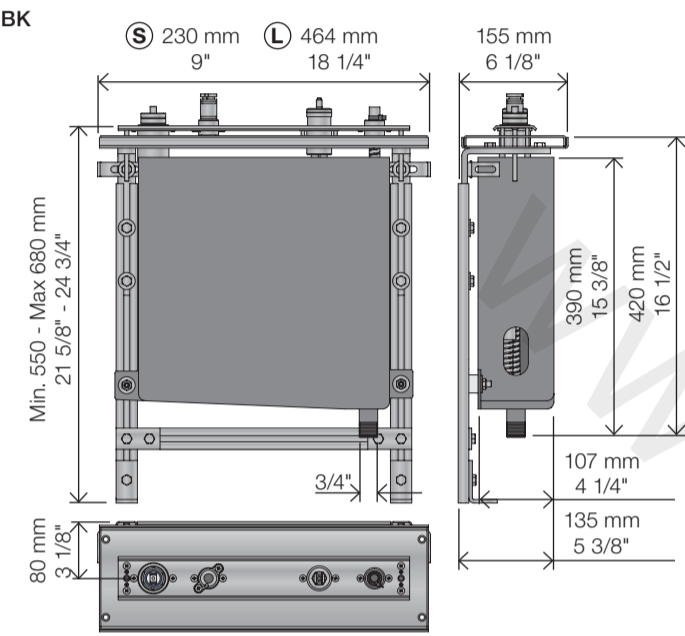

**VOLA BK, BKA, BKB**

Fitting instruction  
 Montageanleitung  
 Monteringsvejledning  
 Monteringsvægledning  
 Montage hanleiding  
 Manuel de montage

**BK** 1 - 4 + 5 - 15  
**BKA** A1 - A4 + 5 - 16  
**BKB** B1 - B3 + 5 - 16

volo  
 www.vola.com  
 5 705230 201177  
 BK\_V1\_40998626  
 31-01-2020

**S** BK: 1, 2, 5, 7, 9

**L** BK: 3, 4, 6, 8, 10, 11, 12, 13, 14, 15, 16

**BKB**

**17**

**Data, 3 Bar (Max. 10 Bar):**

		l/min.	Gal/min.
T1		10	2.6
090D/E	BK 5, 7, 10, 12:	20	5.3
	BK 6, 8, 11, 13:	25	6.6
	BK 15, 16:	25	6.6
A24	BK 1, 3:	15	3.9
	BK 2, 4:	19	5.0
	BK 14:	22	5.8

Max. 65°C, 150°F

Boreskabelon BKB\_40998996

5 703182 430614

- NR7: VR2A, VR23, VR677  
 NR10: VR20, VR22, VR273, VR294, VR295  
 VR090D/C: VR623, VR624C, 4xVR631, VR1902  
 VR277K: VR22, VR269, VR277  
 VR297: VR20, VR22, VR269, VR273, VR277, VR294, VR295, VR296  
 VR691K: VR23, VR691  
 VR692K: VR23, VR692