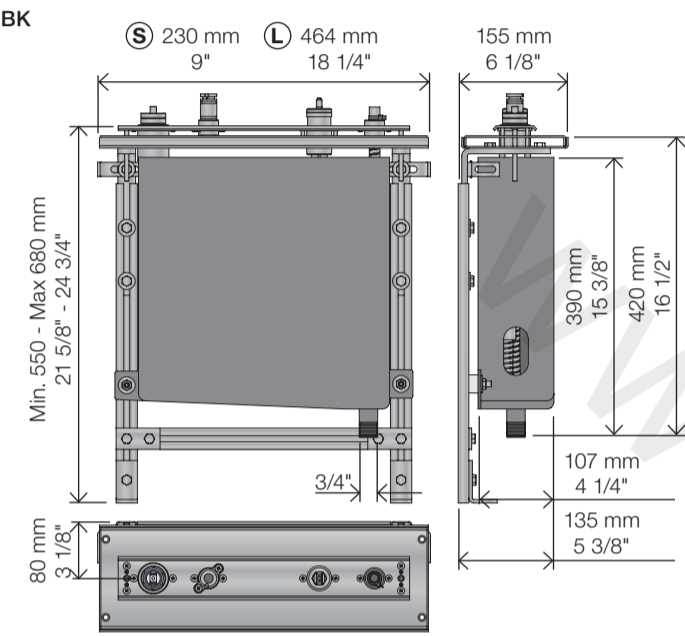

VOLA BK, BKA, BKB

Fitting instruction
 Montageanleitung
 Monteringsvejledning
 Monteringsvægledning
 Montage hanleiding
 Manuel de montage

- BK** 1 - 4 + 5 - 15
BKA A1 - A4 + 5 - 16
BKB B1 - B3 + 5 - 16

volo
 www.vola.com
 5 705230 201177
 BK_V1_40998626
 31-01-2020

S BK: 1, 2, 5, 7, 9

L BK: 3, 4, 6, 8, 10, 11, 12, 13, 14, 15, 16

BKB

5 BK-BKA-BKB 5, 6, 7, 8, 10, 11, 12, 13, 15, 16
Col. 40, 61, 64, 70

6

7 BK-BKA-BKB 14, 15, 16