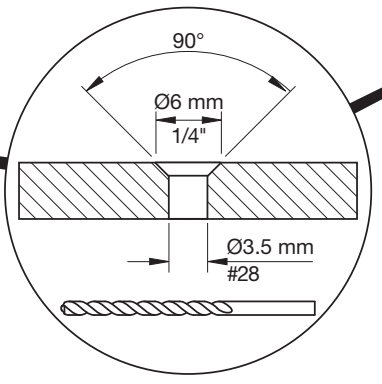

Boreskabelon BKB_40998996

5 703182 430614