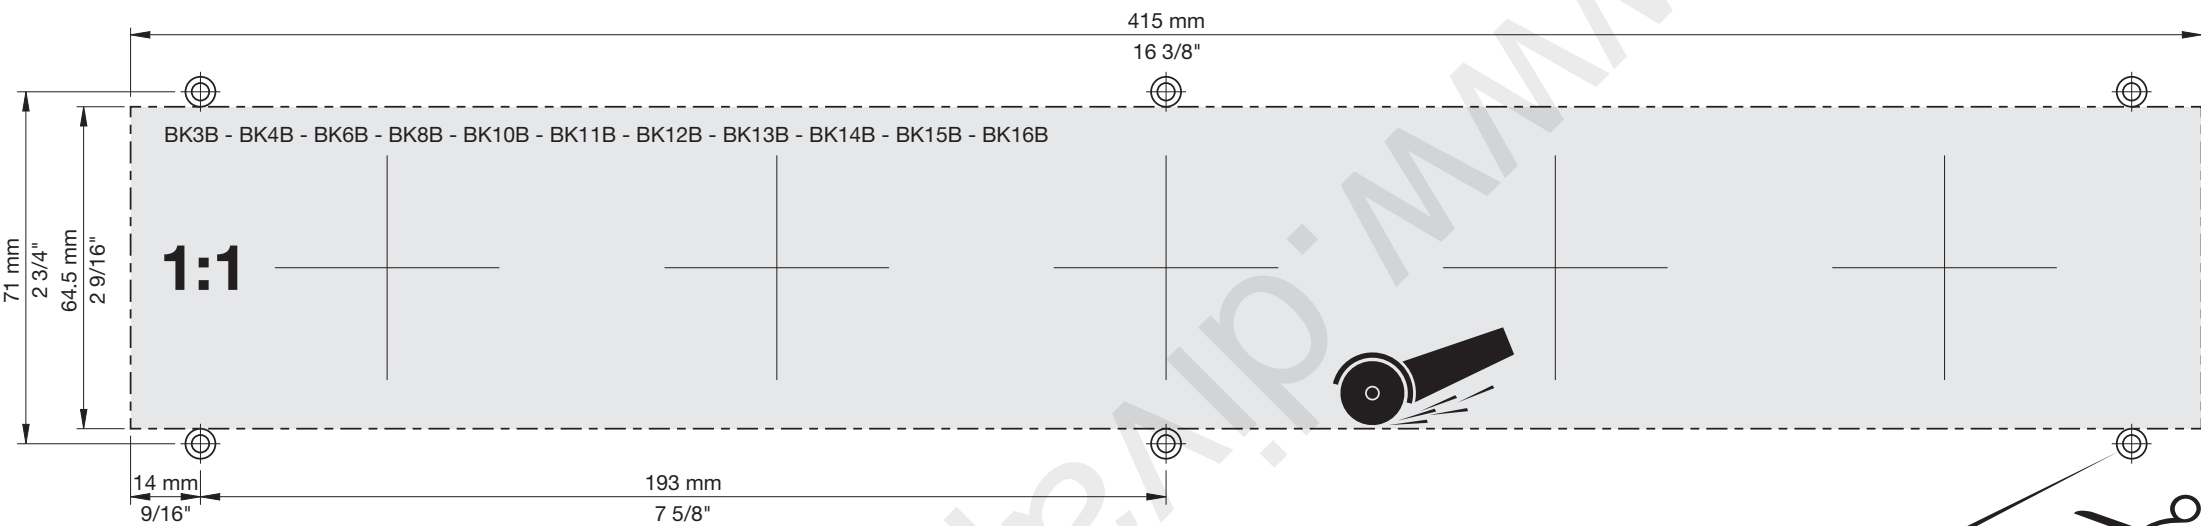

Boreskabelon BKB_40998996

5 703182 430614