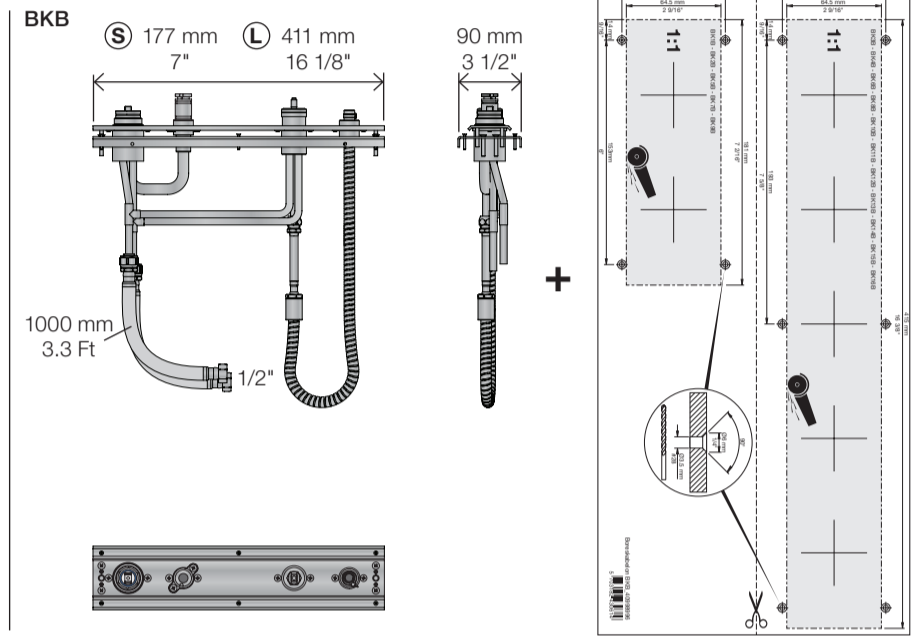

VOLA BK, BKA, BKB

Fitting instruction
 Montageanleitung
 Monteringsvejledning
 Monteringsvægledning
 Montage hanleiding
 Manuel de montage

BK 1 - 4 + 5 - 15
BKA A1 - A4 + 5 - 16
BKB B1 - B3 + 5 - 16

vola
 www.vola.com
 5 705230 201177
 BK_V1_40998626
 31-01-2020

S BK: 1, 2, 5, 7, 9

L BK: 3, 4, 6, 8, 10, 11, 12, 13, 14, 15, 16

BKB

5 BK-BKA-BKB 5, 6, 7, 8, 10, 11, 12, 13, 15, 16
Col. 40, 61, 64, 70

6

7 BK-BKA-BKB 14, 15, 16

8 BK-BKA-BKB 14, 15, 16

9 BK-BKA-BKB 3, 4, 9, 10, 11, 12, 13

10 BK-BKA-BKB 4, 6, 8, 10, 12

11 BK-BKA-BKB 14, 15, 16

12 BK-BKA-BKB 3, 4, 9, 10, 11, 12, 13, 14, 15, 16

13 BK-BKA-BKB 5, 6, 7, 8, 10, 11, 12, 13, 15, 16

14 BK-BKA-BKB 1, 2, 3, 4, 14 + A24

EN1717 Pipe interrupter
Rohrunterbrecher
Rørafbryder
Röravbrytare
Buisonderbreker
Disconnecteur à encastrer