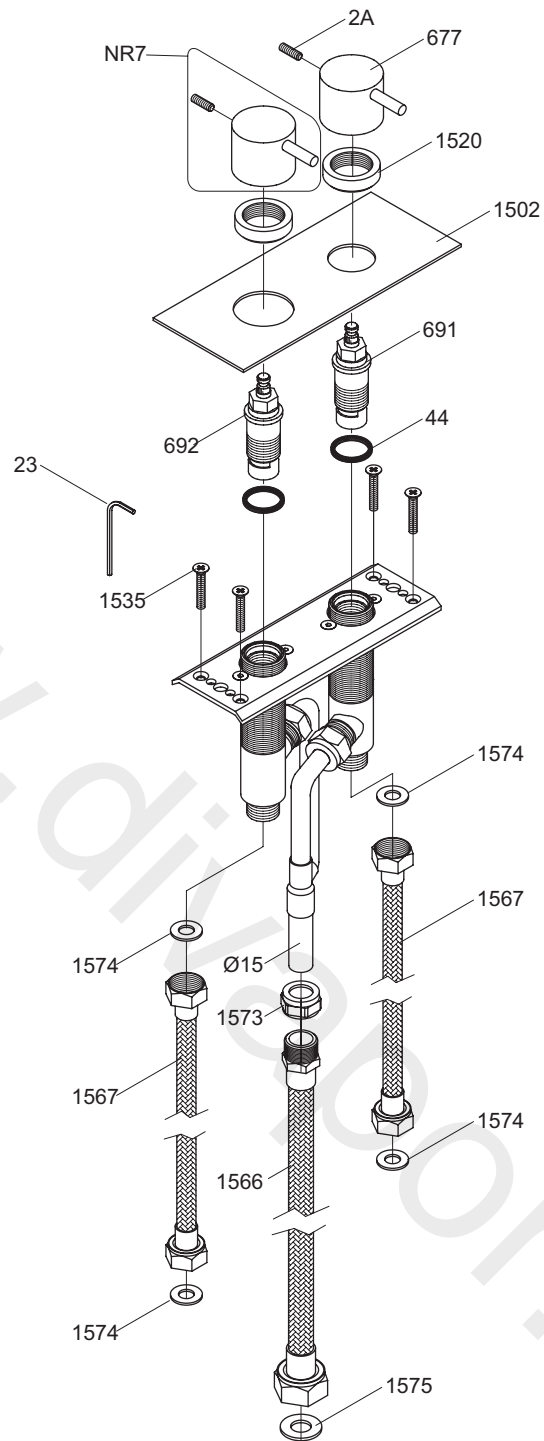

10 BK-BKA-BKB 4, 6, 8, 10, 12

11 BK-BKA-BKB 14, 15, 16

12 BK-BKA-BKB 3, 4, 9, 10, 11, 12, 13, 14, 15, 16

13 BK-BKA-BKB 5, 6, 7, 8, 10, 11, 12, 13, 15, 16

14 BK-BKA-BKB 1, 2, 3, 4, 14 + A24

EN1717 Pipe interrupter
Rohrunterbrecher
Rørafbryder
Röravbrytare
Buisonderbreker
Disconnecteur à encastrer

Standard: M5 x 30

VR1599: M5 x 50

16 BKA-BKB: BKMR3 & BKMR4

Box for drain
Ablauf Kasten
Overløbskasse
Avloppslåda
Afvoerbak
Boîte de évacuation - Installation alternative

- Alternative installation
- Alternative installation
- Alternativ installation
- Alternativ installation
- Alternativ installation
- Alternativ installation

17

Data, 3 Bar (Max. 10 Bar):

		l/min.	Gal/min.
T1		10	2.6
090D/E	BK 5, 7, 10, 12:	20	5.3
	BK 6, 8, 11, 13:	25	6.6
	BK 15, 16:	25	6.6
A24	BK 1, 3:	15	3.9
	BK 2, 4:	19	5.0
	BK 14:	22	5.8

Max. 65°C, 150°F

Boreskabelon BKB_40998996
 5 703182 430614

NR7: VR2A, VR23, VR677
 VR691K: VR23, VR691
 VR692K: VR23, VR692

vola
 Lunavej 2
 DK-8700 Horsens
 Tlf : + 45 7023 5500
 sales@vola.com
 www.vola.com

VOLA BK2

Date
 Oct. 96

Rev.
 0

Sheet
 SB 66