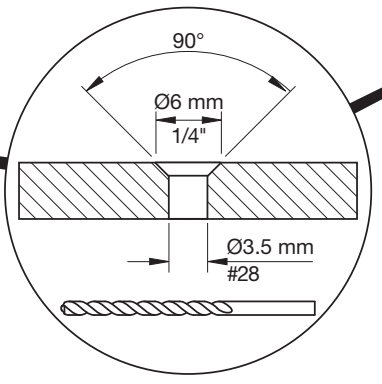

Boreskabelon BKB_40998996
5 703182 430614