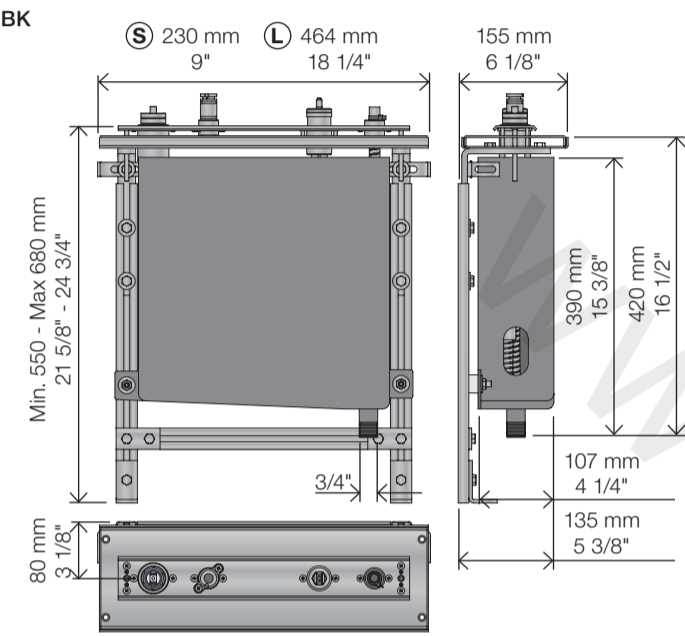

VOLA BK, BKA, BKB

Fitting instruction
 Montageanleitung
 Monteringsvejledning
 Monteringsvægledning
 Montage hanleiding
 Manuel de montage

BK 1 - 4 + 5 - 15
BKA A1 - A4 + 5 - 16
BKB B1 - B3 + 5 - 16

vola
 www.vola.com
 5 705230 201177
 BK_V1_40998626
 31-01-2020

S BK: 1, 2, 5, 7, 9

L BK: 3, 4, 6, 8, 10, 11, 12, 13, 14, 15, 16

BKB

5 BK-BKA-BKB 5, 6, 7, 8, 10, 11, 12, 13, 15, 16
Col. 40, 61, 64, 70

6

7 BK-BKA-BKB 14, 15, 16

8 BK-BKA-BKB 14, 15, 16

9 BK-BKA-BKB 3, 4, 9, 10, 11, 12, 13

Standard: M5 x 30

VR1599: M5 x 50

16 BKA-BKB: BKMR3 & BKMR4

Box for drain
Ablauf Kasten
Overløbskasse
Avloppslåda
Afvoerbak
Boîte de évacuation - Installation alternative

- Alternative installation
- Alternative installation
- Alternativ installation
- Alternativ installation
- Alternativ installation
- Alternativ installation