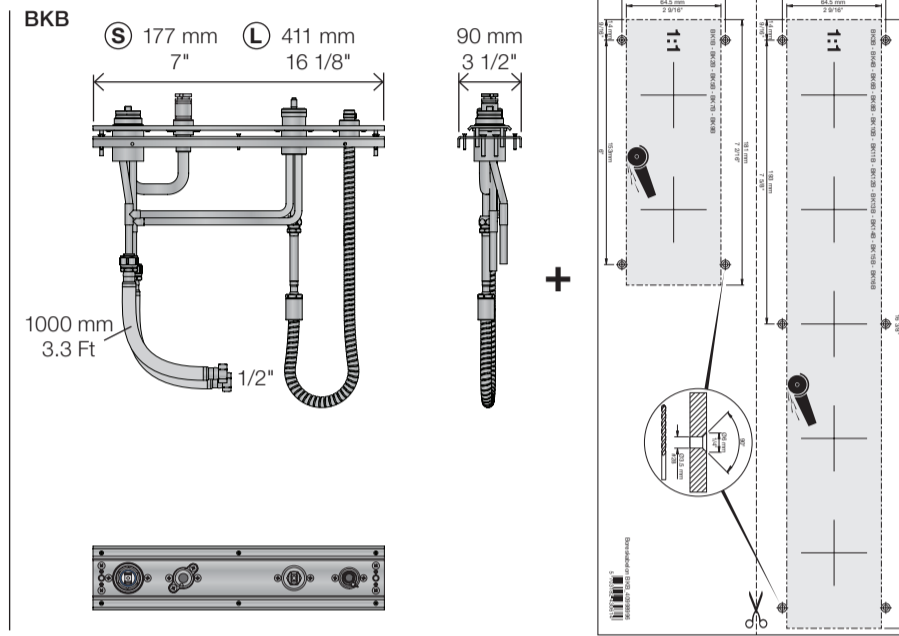

VOLA BK, BKA, BKB

Fitting instruction
 Montageanleitung
 Monteringsvejledning
 Monteringsvægledning
 Montage hanleiding
 Manuel de montage

BK 1 - 4 + 5 - 15
BKA A1 - A4 + 5 - 16
BKB B1 - B3 + 5 - 16

vola
 www.vola.com
 5 705230 201177
 BK_V1_40998626
 31-01-2020

S BK: 1, 2, 5, 7, 9

L BK: 3, 4, 6, 8, 10, 11, 12, 13, 14, 15, 16

BKB

5 BK-BKA-BKB 5, 6, 7, 8, 10, 11, 12, 13, 15, 16
Col. 40, 61, 64, 70

6

7 BK-BKA-BKB 14, 15, 16

8 BK-BKA-BKB 14, 15, 16

9 BK-BKA-BKB 3, 4, 9, 10, 11, 12, 13

10 BK-BKA-BKB 4, 6, 8, 10, 12

11 BK-BKA-BKB 14, 15, 16

12 BK-BKA-BKB 3, 4, 9, 10, 11, 12, 13, 14, 15, 16

13 BK-BKA-BKB 5, 6, 7, 8, 10, 11, 12, 13, 15, 16

14 BK-BKA-BKB 1, 2, 3, 4, 14 + A24

EN1717 Pipe interrupter
Rohrunterbrecher
Rørafbryder
Röravbrytare
Buisonderbreker
Disconnecteur à encastrer