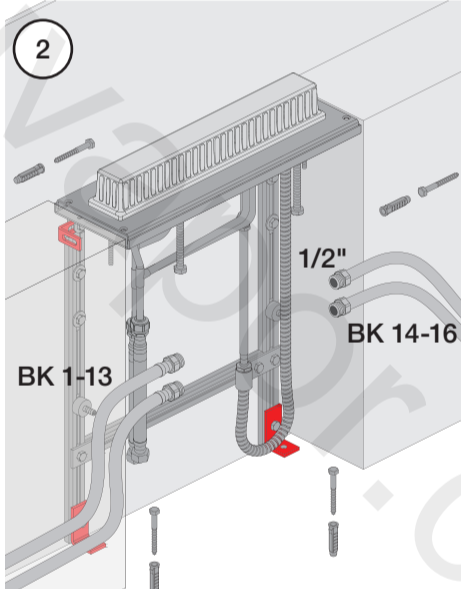

VOLA BK, BKA, BKB

Fitting instruction
 Montageanleitung
 Monteringsvejledning
 Monteringsvægledning
 Montage hanleiding
 Manuel de montage

BK 1 - 4 + 5 - 15
BKA A1 - A4 + 5 - 16
BKB B1 - B3 + 5 - 16

vola
 www.vola.com
 5 705230 201177
 BK_V1_40998626
 31-01-2020

S BK: 1, 2, 5, 7, 9

L BK: 3, 4, 6, 8, 10, 11, 12, 13, 14, 15, 16

BKB

5 BK-BKA-BKB 5, 6, 7, 8, 10, 11, 12, 13, 15, 16
Col. 40, 61, 64, 70

6

7 BK-BKA-BKB 14, 15, 16

8 BK-BKA-BKB 14, 15, 16

9 BK-BKA-BKB 3, 4, 9, 10, 11, 12, 13

10 BK-BKA-BKB 4, 6, 8, 10, 12

11 BK-BKA-BKB 14, 15, 16

12 BK-BKA-BKB 3, 4, 9, 10, 11, 12, 13, 14, 15, 16

13 BK-BKA-BKB 5, 6, 7, 8, 10, 11, 12, 13, 15, 16

14 BK-BKA-BKB 1, 2, 3, 4, 14 + A24

EN1717 Pipe interrupter
Rohrunterbrecher
Rørafbryder
Röravbrytare
Buisonderbreker
Disconnecteur à encastrer

Standard: M5 x 30

VR1599: M5 x 50

16 BKA-BKB: BKMR3 & BKMR4

Box for drain
Ablauf Kasten
Overløbskasse
Avloppslåda
Afvoerbak
Boîte de évacuation - Installation alternative

- Alternative installation
- Alternative installation
- Alternativ installation
- Alternativ installation
- Alternativ installation
- Alternativ installation