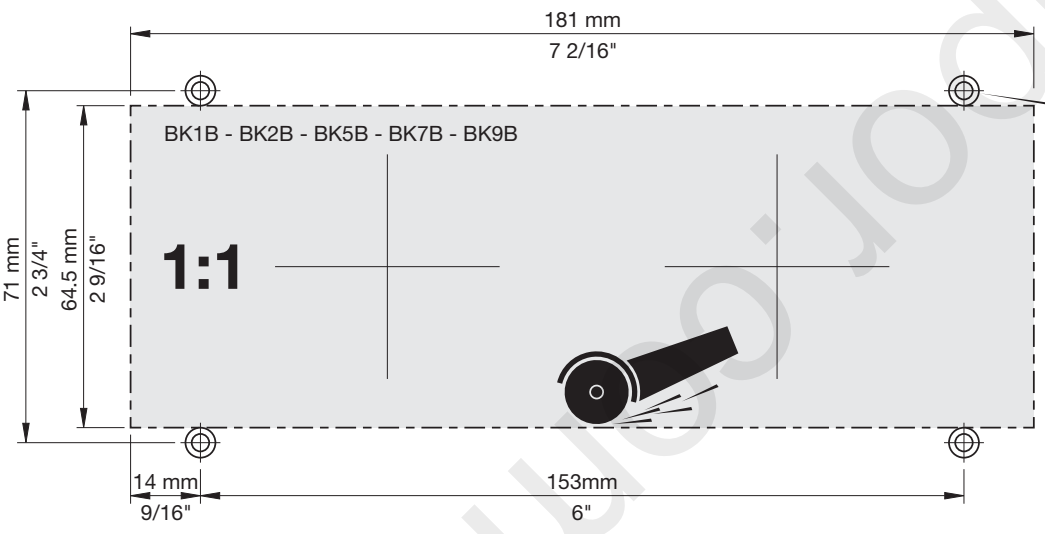

Boreskabelon BKB_40998996
5 703182 430614