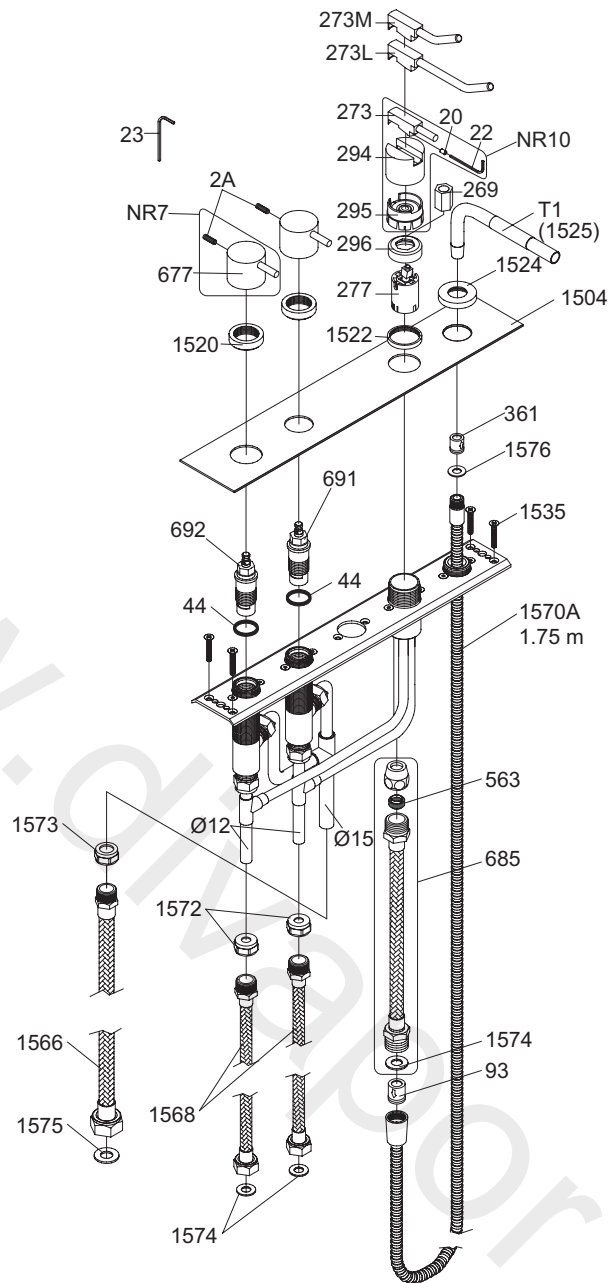

10 BK-BKA-BKB 4, 6, 8, 10, 12

11 BK-BKA-BKB 14, 15, 16

12 BK-BKA-BKB 3, 4, 9, 10, 11, 12, 13, 14, 15, 16

13 BK-BKA-BKB 5, 6, 7, 8, 10, 11, 12, 13, 15, 16

14 BK-BKA-BKB 1, 2, 3, 4, 14 + A24

EN1717 Pipe interrupter
Rohrunterbrecher
Rørafbryder
Röravbrytare
Buisonderbreker
Disconnecteur à encastrer

Standard: M5 x 30

VR1599: M5 x 50

16 BKA-BKB: BKMR3 & BKMR4

Box for drain
Ablauf Kasten
Overløbskasse
Avloppslåda
Afvoerbak
Boîte de évacuation - Installation alternative

- Alternative installation
- Alternative installation
- Alternativ installation
- Alternativ installation
- Alternativ installation
- Alternativ installation

17

Data, 3 Bar (Max. 10 Bar):

		l/min.	Gal/min.
T1		10	2.6
090D/E	BK 5, 7, 10, 12:	20	5.3
	BK 6, 8, 11, 13:	25	6.6
	BK 15, 16:	25	6.6
A24	BK 1, 3:	15	3.9
	BK 2, 4:	19	5.0
	BK 14:	22	5.8

Max. 65°C, 150°F

Boreskabelon BKB_40998996
 5 703182 430614

NR7: VR2A, VR23, VR677
 NR10: VR20, VR22, VR273, VR294, VR295

vola
 Lunavej 2
 DK-8700 Horsens
 Tlf : + 45 7023 5500
 sales@vola.com
 www.vola.com

VOLA BK4

Date
 Mar. 11

Rev.
 1

Sheet
 SB 68