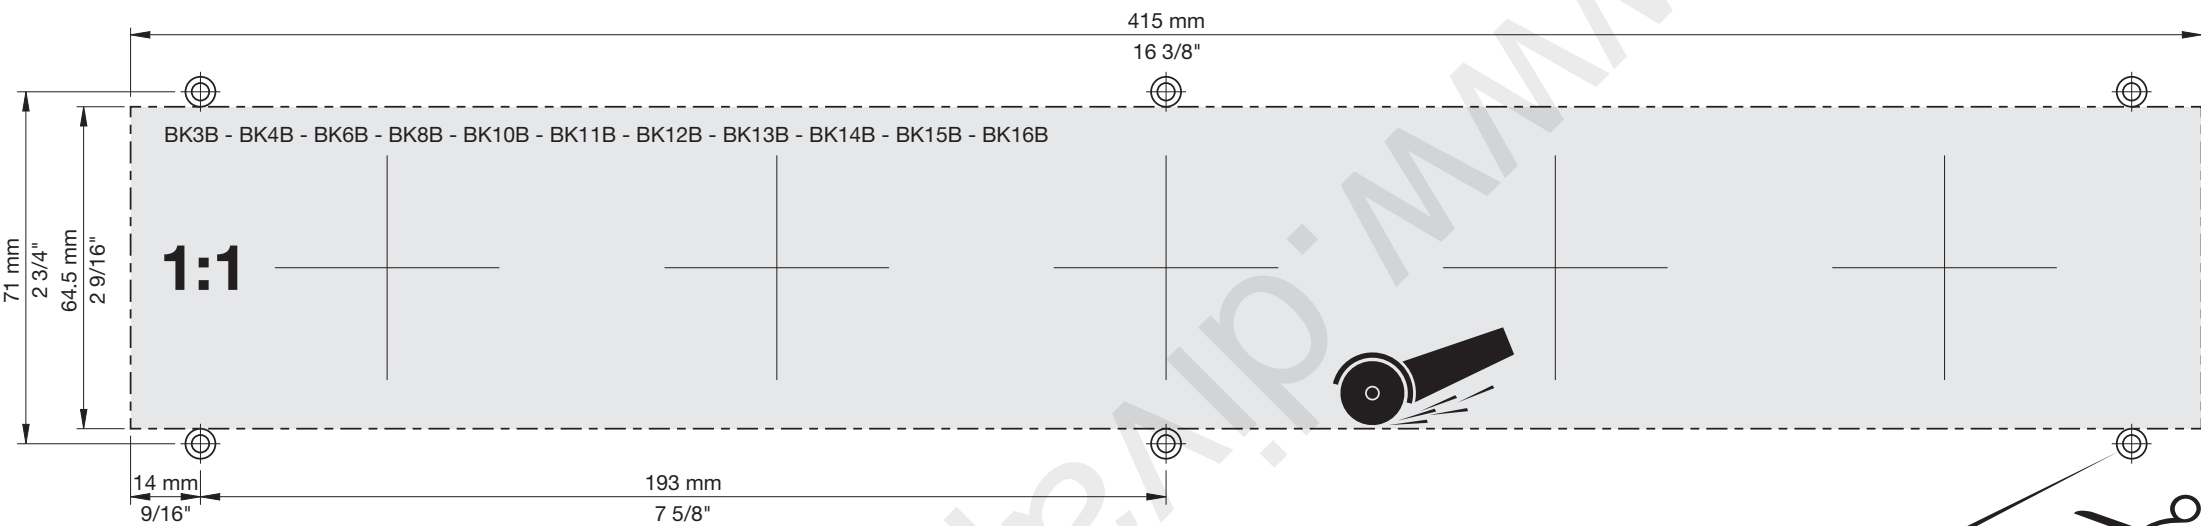

Boreskabelon BKB_40998996
5 703182 430614