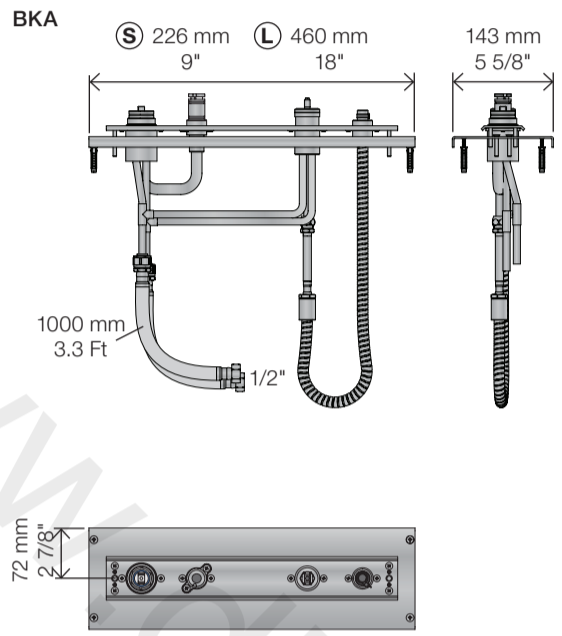

VOLA BK, BKA, BKB

Fitting instruction
Montageanleitung
Monteringsvejledning
Monteringsvægledning
Montage hanleiding
Manuel de montage

BK 1 - 4 + 5 - 15
BKA A1 - A4 + 5 - 16
BKB B1 - B3 + 5 - 16

vola
www.vola.com
5 705230 201177
BK_V1_40998626
31-01-2020

S BK: 1, 2, 5, 7, 9

L BK: 3, 4, 6, 8, 10, 11, 12, 13, 14, 15, 16