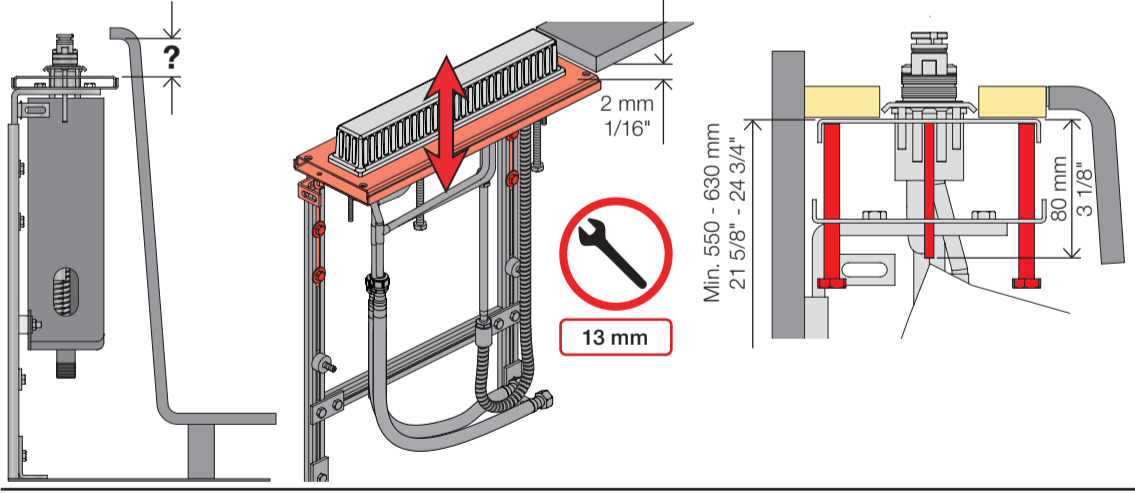

VOLA BK, BKA, BKB

Fitting instruction
 Montageanleitung
 Monteringsvejledning
 Monteringsvægledning
 Montage hanleiding
 Manuel de montage

BK 1 - 4 + 5 - 15
BKA A1 - A4 + 5 - 16
BKB B1 - B3 + 5 - 16

vola
 www.vola.com
 5 705230 201177
 BK_V1_40998626
 31-01-2020

S BK: 1, 2, 5, 7, 9

L BK: 3, 4, 6, 8, 10, 11, 12, 13, 14, 15, 16

BKB

5 BK-BKA-BKB 5, 6, 7, 8, 10, 11, 12, 13, 15, 16
Col. 40, 61, 64, 70

6

7 BK-BKA-BKB 14, 15, 16

8 BK-BKA-BKB 14, 15, 16

9 BK-BKA-BKB 3, 4, 9, 10, 11, 12, 13

Standard: M5 x 30

VR1599: M5 x 50

16 BKA-BKB: BKMR3 & BKMR4

Box for drain
Ablauf Kasten
Overløbskasse
Avloppslåda
Afvoerbak
Boîte de évacuation - Installation alternative

- Alternative installation
- Alternative installation
- Alternativ installation
- Alternativ installation
- Alternativ installation
- Alternativ installation