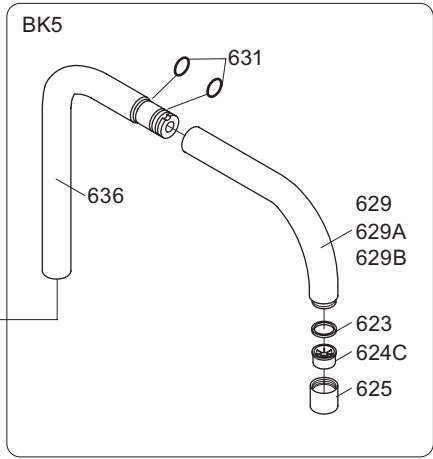

Standard: M5 x 30

VR1599: M5 x 50

16 BKA-BKB: BKMR3 & BKMR4

Box for drain
Ablauf Kasten
Overløbskasse
Avloppslåda
Afvoerbak
Boîte de évacuation - Installation alternative

- Alternative installation
- Alternative installation
- Alternativ installation
- Alternativ installation
- Alternativ installation
- Alternativ installation

17

Data, 3 Bar (Max. 10 Bar):

		l/min.	Gal/min.
T1		10	2.6
090D/E	BK 5, 7, 10, 12:	20	5.3
	BK 6, 8, 11, 13:	25	6.6
	BK 15, 16:	25	6.6
A24	BK 1, 3:	15	3.9
	BK 2, 4:	19	5.0
	BK 14:	22	5.8

Max. 65°C, 150°F

Boreskabelon BKB_40998996

NR11: VR20, VR22, VR1273, VR1274, VR1275
 VR090D/C: VR623, VR624C, 4xVR631, VR1902

vola
 Lunavej 2
 DK-8700 Horsens
 Tlf : + 45 7023 5500
 sales@vola.com
 www.vola.com

VOLA BK5/7

Date
 Oct. 96

Rev.
 0

Sheet
 SB 69