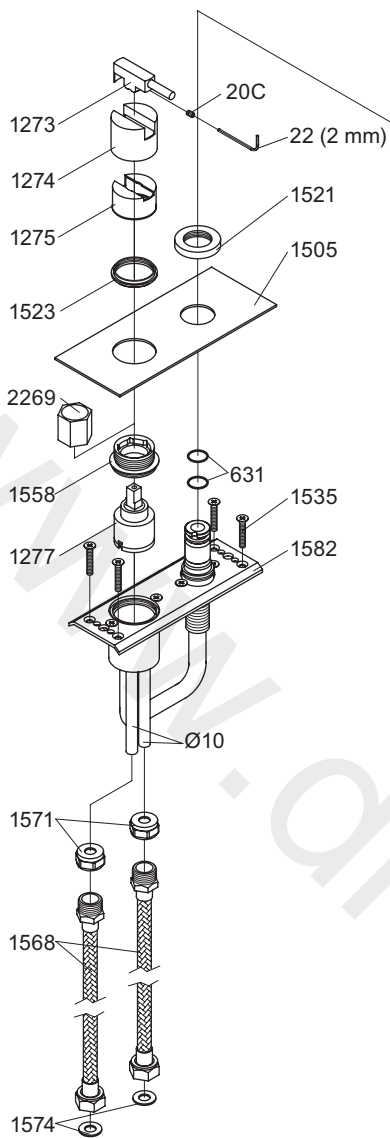

10 BK-BKA-BKB 4, 6, 8, 10, 12

11 BK-BKA-BKB 14, 15, 16

12 BK-BKA-BKB 3, 4, 9, 10, 11, 12, 13, 14, 15, 16

13 BK-BKA-BKB 5, 6, 7, 8, 10, 11, 12, 13, 15, 16

14 BK-BKA-BKB 1, 2, 3, 4, 14 + A24

EN1717 Pipe interrupter
Rørrunterbrecher
Rørafbryder
Röravbrytare
Buisonderbreker
Disconnecteur à encastrer

Standard: M5 x 30

VR1599: M5 x 50

16 BKA-BKB: BKMR3 & BKMR4

Box for drain
Ablauf Kasten
Overløbskasse
Avloppslåda
Afvoerbak
Boîte de évacuation - Installation alternative

- Alternative installation
- Alternative installation
- Alternativ installation
- Alternativ installation
- Alternativ installation
- Alternativ installation

17

Data, 3 Bar (Max. 10 Bar):

		l/min.	Gal/min.
T1		10	2.6
090D/E	BK 5, 7, 10, 12:	20	5.3
	BK 6, 8, 11, 13:	25	6.6
	BK 15, 16:	25	6.6
A24	BK 1, 3:	15	3.9
	BK 2, 4:	19	5.0
	BK 14:	22	5.8

Max. 65°C, 150°F

Boreskabelon BKB_40998996

NR11: VR20, VR22, VR1273, VR1274, VR1275
 VR090D/C: VR623, VR624C, 4xVR631, VR1902

vola
 Lunavej 2
 DK-8700 Horsens
 Tlf : + 45 7023 5500
 sales@vola.com
 www.vola.com

VOLA BK5/7

Date
 Oct. 96

Rev.
 0

Sheet
 SB 69