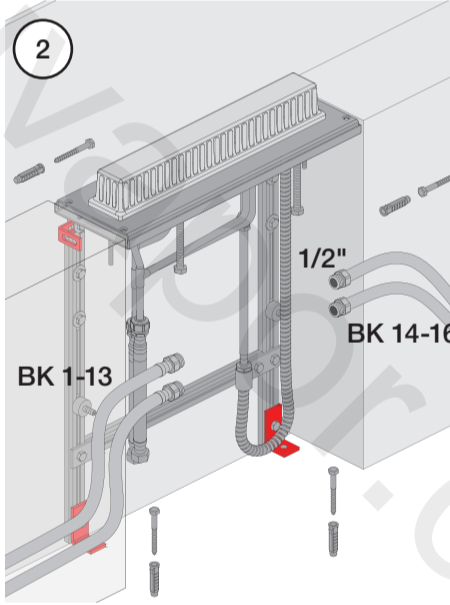

VOLA BK, BKA, BKB

Fitting instruction
 Montageanleitung
 Monteringsvejledning
 Monteringsvægledning
 Montage hanleiding
 Manuel de montage

BK 1 - 4 + 5 - 15
BKA A1 - A4 + 5 - 16
BKB B1 - B3 + 5 - 16

vola
 www.vola.com
 5 705230 201177
 BK_V1_40998626
 31-01-2020

S BK: 1, 2, 5, 7, 9

L BK: 3, 4, 6, 8, 10, 11, 12, 13, 14, 15, 16

BKB

5 BK-BKA-BKB 5, 6, 7, 8, 10, 11, 12, 13, 15, 16
Col. 40, 61, 64, 70

6

7 BK-BKA-BKB 14, 15, 16

8 BK-BKA-BKB 14, 15, 16

9 BK-BKA-BKB 3, 4, 9, 10, 11, 12, 13

10 BK-BKA-BKB 4, 6, 8, 10, 12

11 BK-BKA-BKB 14, 15, 16

12 BK-BKA-BKB 3, 4, 9, 10, 11, 12, 13, 14, 15, 16

13 BK-BKA-BKB 5, 6, 7, 8, 10, 11, 12, 13, 15, 16

14 BK-BKA-BKB 1, 2, 3, 4, 14 + A24

EN1717 Pipe interrupter
Rørrunterbrecher
Rørafbryder
Röravbrytare
Buisonderbreker
Disconnecteur à encastrer

Standard: M5 x 30

VR1599: M5 x 50

16 BKA-BKB: BKMR3 & BKMR4

Box for drain
Ablauf Kasten
Overløbskasse
Avloppslåda
Afvoerbak
Boîte de évacuation - Installation alternative

- Alternative installation
- Alternative installation
- Alternativ installation
- Alternativ installation
- Alternativ installation
- Alternativ installation