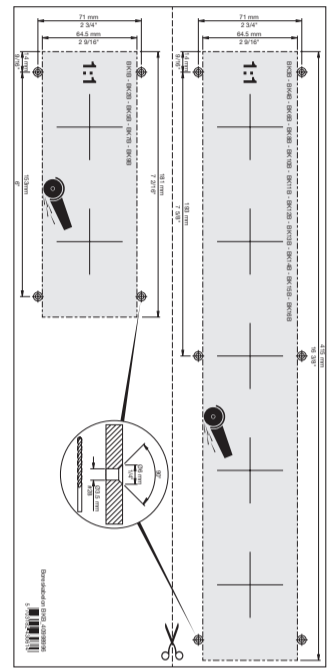

VOLA BK, BKA, BKB

Fitting instruction
 Montageanleitung
 Monteringsvejledning
 Monteringsvægledning
 Montage hanleiding
 Manuel de montage

BK 1 - 4 + 5 - 15
BKA A1 - A4 + 5 - 16
BKB B1 - B3 + 5 - 16

vola
 www.vola.com
 5 705230 201177
 BK_V1_40998626
 31-01-2020

S BK: 1, 2, 5, 7, 9

L BK: 3, 4, 6, 8, 10, 11, 12, 13, 14, 15, 16

BKB

5 BK-BKA-BKB 5, 6, 7, 8, 10, 11, 12, 13, 15, 16
Col. 40, 61, 64, 70

6

7 BK-BKA-BKB 14, 15, 16

8 BK-BKA-BKB 14, 15, 16

9 BK-BKA-BKB 3, 4, 9, 10, 11, 12, 13

10 BK-BKA-BKB 4, 6, 8, 10, 12

11 BK-BKA-BKB 14, 15, 16

12 BK-BKA-BKB 3, 4, 9, 10, 11, 12, 13, 14, 15, 16

13 BK-BKA-BKB 5, 6, 7, 8, 10, 11, 12, 13, 15, 16

14 BK-BKA-BKB 1, 2, 3, 4, 14 + A24

EN1717 Pipe interrupter
Rørrunterbrecher
Rørafbryder
Röravbrytare
Buisonderbreker
Disconnecteur à encastrer

Standard: M5 x 30

VR1599: M5 x 50

16 BKA-BKB: BKMR3 & BKMR4

Box for drain
Ablauf Kasten
Overløbskasse
Avloppslåda
Afvoerbak
Boîte de évacuation - Installation alternative

- Alternative installation
- Alternative installation
- Alternativ installation
- Alternativ installation
- Alternativ installation
- Alternativ installation