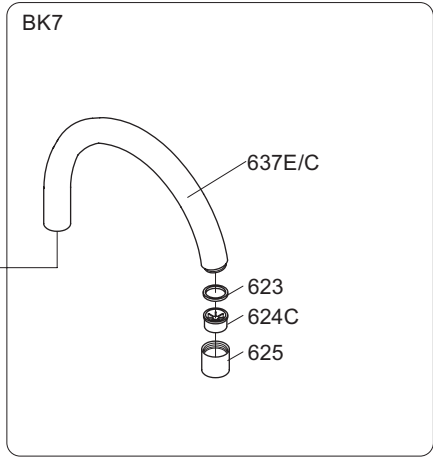

Standard: M5 x 30

VR1599: M5 x 50

16 BKA-BKB: BKMR3 & BKMR4

Box for drain
Ablauf Kasten
Overløbskasse
Avloppslåda
Afvoerbak
Boîte de évacuation - Installation alternative

- Alternative installation
- Alternative installation
- Alternativ installation
- Alternativ installation
- Alternativ installation
- Alternativ installation

17

Data, 3 Bar (Max. 10 Bar):

		l/min.	Gal/min.
T1		10	2.6
090D/E	BK 5, 7, 10, 12:	20	5.3
	BK 6, 8, 11, 13:	25	6.6
	BK 15, 16:	25	6.6
A24	BK 1, 3:	15	3.9
	BK 2, 4:	19	5.0
	BK 14:	22	5.8

Max. 65°C, 150°F

Boreskabelon BKB_40998996