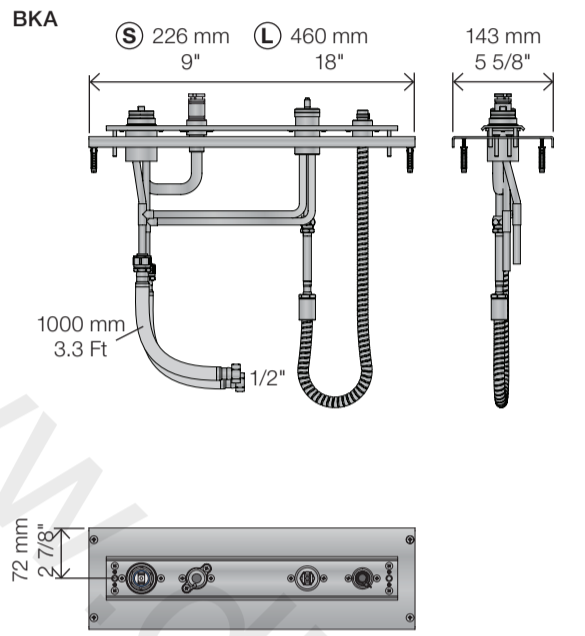

VOLA BK, BKA, BKB

Fitting instruction
 Montageanleitung
 Monteringsvejledning
 Monteringsvægledning
 Montage hanleiding
 Manuel de montage

BK 1 - 4 + 5 - 15
BKA A1 - A4 + 5 - 16
BKB B1 - B3 + 5 - 16

vola
 www.vola.com
 5 705230 201177
 BK_V1_40998626
 31-01-2020

S BK: 1, 2, 5, 7, 9

L BK: 3, 4, 6, 8, 10, 11, 12, 13, 14, 15, 16

BKB

5 BK-BKA-BKB 5, 6, 7, 8, 10, 11, 12, 13, 15, 16
Col. 40, 61, 64, 70

6

7 BK-BKA-BKB 14, 15, 16

8 BK-BKA-BKB 14, 15, 16

9 BK-BKA-BKB 3, 4, 9, 10, 11, 12, 13

10 BK-BKA-BKB 4, 6, 8, 10, 12

11 BK-BKA-BKB 14, 15, 16

12 BK-BKA-BKB 3, 4, 9, 10, 11, 12, 13, 14, 15, 16

13 BK-BKA-BKB 5, 6, 7, 8, 10, 11, 12, 13, 15, 16

14 BK-BKA-BKB 1, 2, 3, 4, 14 + A24

EN1717 Pipe interrupter
Rørrunterbrecher
Rørafbryder
Röravbrytare
Buisonderbreker
Disconnecteur à encastrer

Standard: M5 x 30

VR1599: M5 x 50

16 BKA-BKB: BKMR3 & BKMR4

Box for drain
Ablauf Kasten
Overløbskasse
Avloppslåda
Afvoerbak
Boîte de évacuation - Installation alternative

- Alternative installation
- Alternative installation
- Alternativ installation
- Alternativ installation
- Alternativ installation
- Alternativ installation