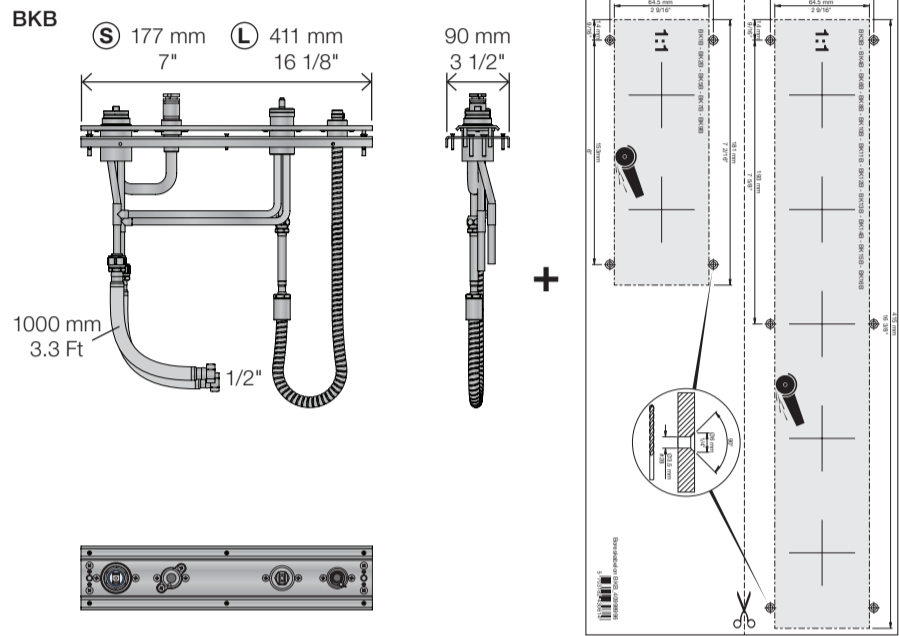

VOLA BK, BKA, BKB

Fitting instruction
 Montageanleitung
 Monteringsvejledning
 Monteringsvægledning
 Montage hanleiding
 Manuel de montage

BK 1 - 4 + 5 - 15
BKA A1 - A4 + 5 - 16
BKB B1 - B3 + 5 - 16

vola
 www.vola.com
 5 705230 201177
 BK_V1_40998626
 31-01-2020

S BK: 1, 2, 5, 7, 9

L BK: 3, 4, 6, 8, 10, 11, 12, 13, 14, 15, 16

BKB

5 BK-BKA-BKB 5, 6, 7, 8, 10, 11, 12, 13, 15, 16
Col. 40, 61, 64, 70

6

7 BK-BKA-BKB 14, 15, 16

8 BK-BKA-BKB 14, 15, 16

9 BK-BKA-BKB 3, 4, 9, 10, 11, 12, 13

10 BK-BKA-BKB 4, 6, 8, 10, 12

11 BK-BKA-BKB 14, 15, 16

12 BK-BKA-BKB 3, 4, 9, 10, 11, 12, 13, 14, 15, 16

13 BK-BKA-BKB 5, 6, 7, 8, 10, 11, 12, 13, 15, 16

14 BK-BKA-BKB 1, 2, 3, 4, 14 + A24

EN1717 Pipe interrupter
Rørrunterbrecher
Rørafbryder
Röravbrytare
Buisonderbreker
Disconnecteur à encastrer