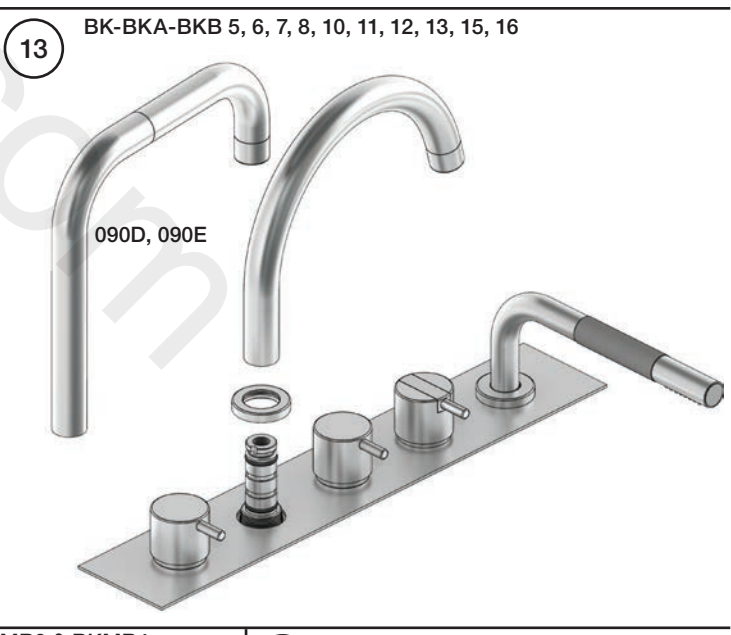

VOLA BK, BKA, BKB

Fitting instruction
 Montageanleitung
 Monteringsvejledning
 Monteringsvægledning
 Montage hanleiding
 Manuel de montage

BK 1 - 4 + 5 - 15
BKA A1 - A4 + 5 - 16
BKB B1 - B3 + 5 - 16

volo
 www.vola.com
 5 705230 201177
 BK_V1_40998626
 31-01-2020

S BK: 1, 2, 5, 7, 9

L BK: 3, 4, 6, 8, 10, 11, 12, 13, 14, 15, 16

BKB

17

Data, 3 Bar (Max. 10 Bar):

		l/min.	Gal/min.
T1		10	2.6
090D/E	BK 5, 7, 10, 12:	20	5.3
	BK 6, 8, 11, 13:	25	6.6
	BK 15, 16:	25	6.6
A24	BK 1, 3:	15	3.9
	BK 2, 4:	19	5.0
	BK 14:	22	5.8