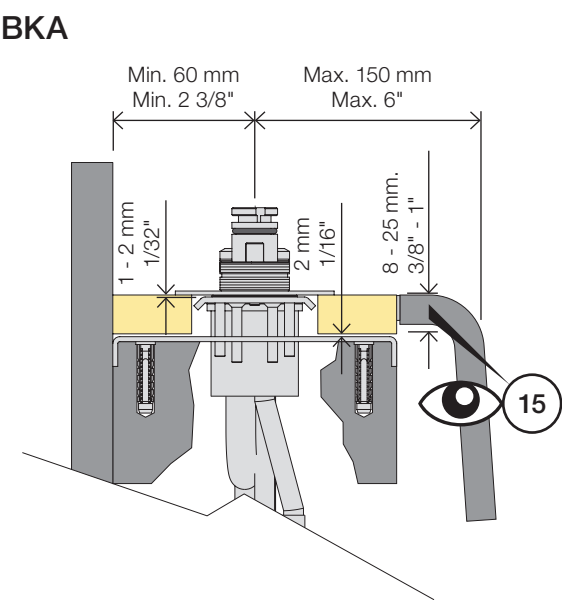

VOLA BK, BKA, BKB

Fitting instruction
 Montageanleitung
 Monteringsvejledning
 Monteringsvægledning
 Montage hanleiding
 Manuel de montage

BK 1 - 4 + 5 - 15
BKA A1 - A4 + 5 - 16
BKB B1 - B3 + 5 - 16

volo
 www.vola.com
 5 705230 201177
 BK_V1_40998626
 31-01-2020

S BK: 1, 2, 5, 7, 9

L BK: 3, 4, 6, 8, 10, 11, 12, 13, 14, 15, 16

BKB

17

Data, 3 Bar (Max. 10 Bar):

		l/min.	Gal/min.
T1		10	2.6
090D/E	BK 5, 7, 10, 12:	20	5.3
	BK 6, 8, 11, 13:	25	6.6
	BK 15, 16:	25	6.6
A24	BK 1, 3:	15	3.9
	BK 2, 4:	19	5.0
	BK 14:	22	5.8

Max. 65°C, 150°F

Boreskabelon BKB_40998996

5 703182 430614

NR11: VR20, VR22, VR1273, VR1274, VR1275
 VR090D/C: VR623, VR624C, 4xVR631, VR1902

vola
 Lunavej 2
 DK-8700 Horsens
 Tlf : + 45 7023 5500
 sales@vola.com
 www.vola.com