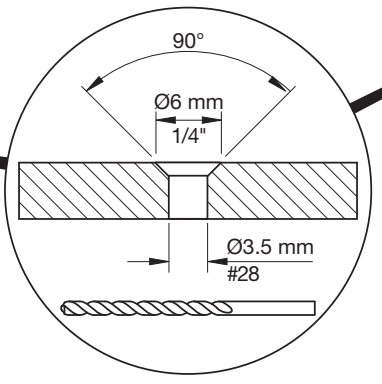

S BK: 1, 2, 5, 7, 9

L BK: 3, 4, 6, 8, 10, 11, 12, 13, 14, 15, 16

BKB

17

Data, 3 Bar (Max. 10 Bar):

		l/min.	Gal/min.
T1		10	2.6
090D/E	BK 5, 7, 10, 12:	20	5.3
	BK 6, 8, 11, 13:	25	6.6
	BK 15, 16:	25	6.6
A24	BK 1, 3:	15	3.9
	BK 2, 4:	19	5.0
	BK 14:	22	5.8

Max. 65°C, 150°F

Boreskabelon BKB_40998996

5 703182 430614

NR11: VR20, VR22, VR1273, VR1274, VR1275
 VR090D/C: VR623, VR624C, 4xVR631, VR1902

vola
 Lunavej 2
 DK-8700 Horsens
 Tlf : + 45 7023 5500
 sales@vola.com
 www.vola.com