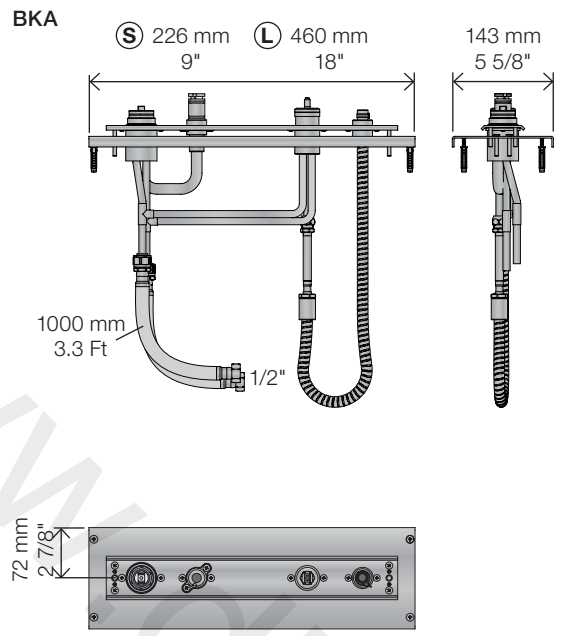

VOLA BK, BKA, BKB

Fitting instruction
 Montageanleitung
 Monteringsvejledning
 Monteringsvægledning
 Montage hanleiding
 Manuel de montage

BK 1 - 4 + 5 - 15
BKA A1 - A4 + 5 - 16
BKB B1 - B3 + 5 - 16

volo
 www.vola.com
 5 705230 201177
 BK_V1_40998626
 31-01-2020

S BK: 1, 2, 5, 7, 9

L BK: 3, 4, 6, 8, 10, 11, 12, 13, 14, 15, 16

BKB

17

Data, 3 Bar (Max. 10 Bar):

		l/min.	Gal/min.
T1		10	2.6
090D/E	BK 5, 7, 10, 12:	20	5.3
	BK 6, 8, 11, 13:	25	6.6
	BK 15, 16:	25	6.6
A24	BK 1, 3:	15	3.9
	BK 2, 4:	19	5.0
	BK 14:	22	5.8

Max. 65°C, 150°F

Boreskabelon BKB_40998996

5 703182 430614

NR11: VR20, VR22, VR1273, VR1274, VR1275
 VR090D/C: VR623, VR624C, 4xVR631, VR1902

vola
 Lunavej 2
 DK-8700 Horsens
 Tlf : + 45 7023 5500
 sales@vola.com
 www.vola.com