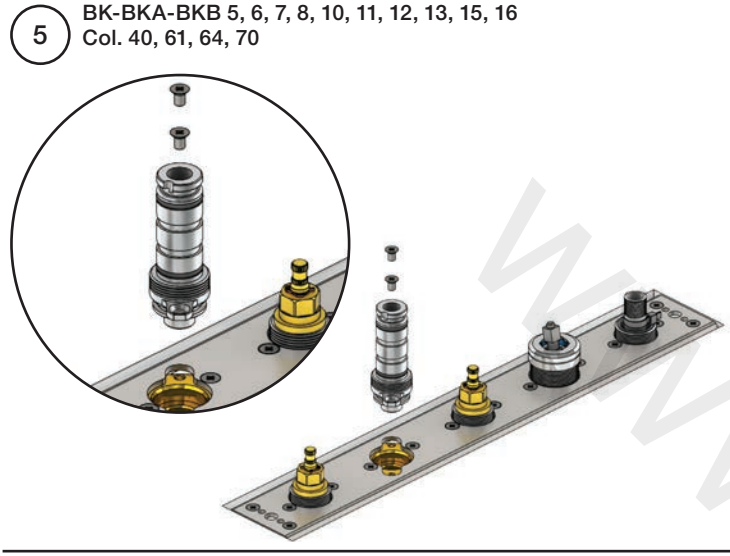

VOLA BK, BKA, BKB

Fitting instruction
 Montageanleitung
 Monteringsvejledning
 Monteringsvægledning
 Montage hanleiding
 Manuel de montage

BK 1 - 4 + 5 - 15
BKA A1 - A4 + 5 - 16
BKB B1 - B3 + 5 - 16

volo
 www.vola.com
 5 705230 201177
 BK_V1_40998626
 31-01-2020

S BK: 1, 2, 5, 7, 9

L BK: 3, 4, 6, 8, 10, 11, 12, 13, 14, 15, 16

BKB

17

Data, 3 Bar (Max. 10 Bar):

		l/min.	Gal/min.
T1		10	2.6
090D/E	BK 5, 7, 10, 12:	20	5.3
	BK 6, 8, 11, 13:	25	6.6
	BK 15, 16:	25	6.6
A24	BK 1, 3:	15	3.9
	BK 2, 4:	19	5.0
	BK 14:	22	5.8

Max. 65°C, 150°F

Boreskabelon BKB_40998996

5 703182 430614

NR11: VR20, VR22, VR1273, VR1274, VR1275
 VR090D/C: VR623, VR624C, 4xVR631, VR1902

vola
 Lunavej 2
 DK-8700 Horsens
 Tlf : + 45 7023 5500
 sales@vola.com
 www.vola.com