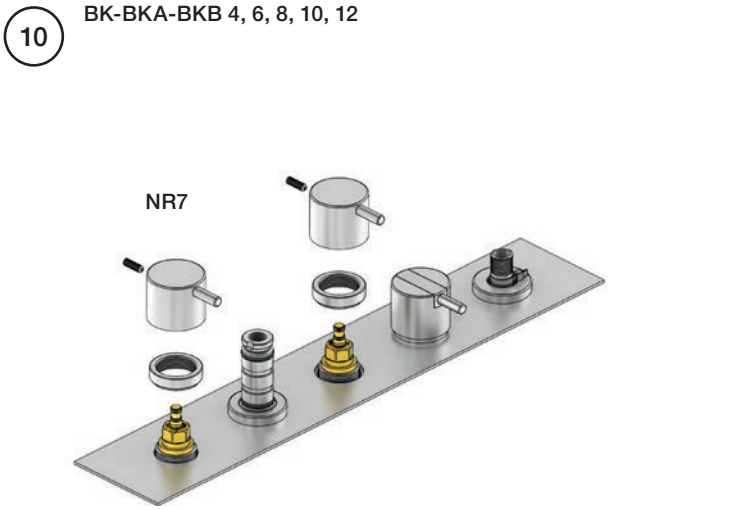

VOLA BK, BKA, BKB

Fitting instruction
 Montageanleitung
 Monteringsvejledning
 Monteringsvægledning
 Montage hanleiding
 Manuel de montage

BK 1 - 4 + 5 - 15
BKA A1 - A4 + 5 - 16
BKB B1 - B3 + 5 - 16

volo
 www.vola.com
 5 705230 201177
 BK_V1_40998626
 31-01-2020

S BK: 1, 2, 5, 7, 9

L BK: 3, 4, 6, 8, 10, 11, 12, 13, 14, 15, 16

BKB

17

Data, 3 Bar (Max. 10 Bar):

		l/min.	Gal/min.
T1		10	2.6
090D/E	BK 5, 7, 10, 12:	20	5.3
	BK 6, 8, 11, 13:	25	6.6
	BK 15, 16:	25	6.6
A24	BK 1, 3:	15	3.9
	BK 2, 4:	19	5.0
	BK 14:	22	5.8