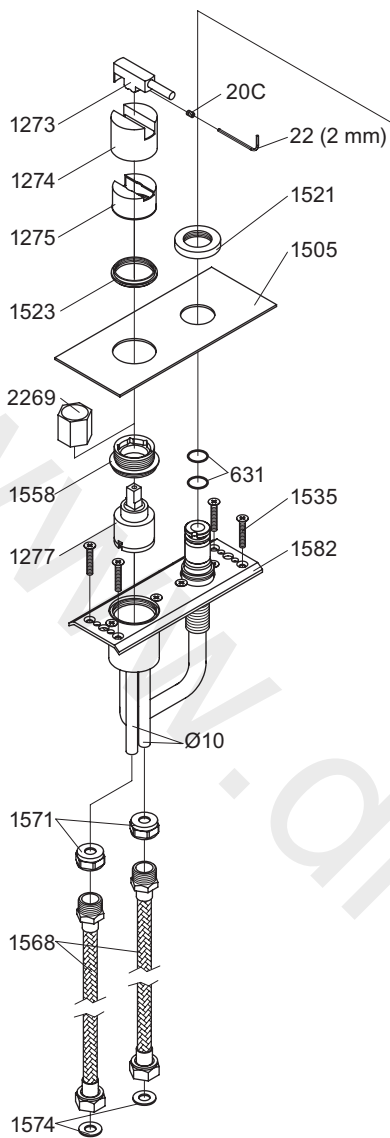

VOLA BK, BKA, BKB

Fitting instruction
 Montageanleitung
 Monteringsvejledning
 Monteringsvægledning
 Montage hanleiding
 Manuel de montage

BK 1 - 4 + 5 - 15
BKA A1 - A4 + 5 - 16
BKB B1 - B3 + 5 - 16

volo
 www.vola.com
 5 705230 201177
 BK_V1_40998626
 31-01-2020

S BK: 1, 2, 5, 7, 9

L BK: 3, 4, 6, 8, 10, 11, 12, 13, 14, 15, 16

BKB

17

Data, 3 Bar (Max. 10 Bar):

		l/min.	Gal/min.
T1		10	2.6
090D/E	BK 5, 7, 10, 12:	20	5.3
	BK 6, 8, 11, 13:	25	6.6
	BK 15, 16:	25	6.6
A24	BK 1, 3:	15	3.9
	BK 2, 4:	19	5.0
	BK 14:	22	5.8

Max. 65°C, 150°F

Boreskabelon BKB_40998996

5 703182 430614

NR11: VR20, VR22, VR1273, VR1274, VR1275
 VR090D/C: VR623, VR624C, 4xVR631, VR1902

vola
 Lunavej 2
 DK-8700 Horsens
 Tlf : + 45 7023 5500
 sales@vola.com
 www.vola.com

VOLA BK5/7

Date
 Oct. 96

Rev.
 0

Sheet
 SB 69