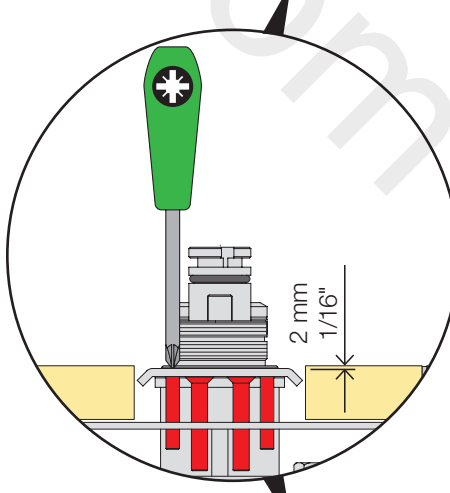

VOLA BK, BKA, BKB

Fitting instruction
Montageanleitung
Monteringsvejledning
Monteringsvægledning
Montage hanleiding
Manuel de montage

BK 1 - 4 + 5 - 15
BKA A1 - A4 + 5 - 16
BKB B1 - B3 + 5 - 16

volo
www.vola.com
5 705230 201177
BK_V1_40998626
31-01-2020

S BK: 1, 2, 5, 7, 9

L BK: 3, 4, 6, 8, 10, 11, 12, 13, 14, 15, 16