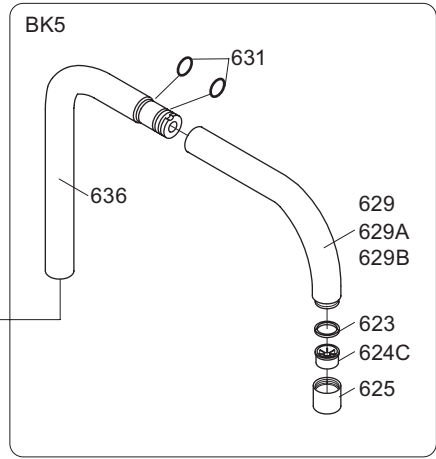

VOLA BK, BKA, BKB

Fitting instruction
 Montageanleitung
 Monteringsvejledning
 Monteringsvægledning
 Montage hanleiding
 Manuel de montage

BK 1 - 4 + 5 - 15
BKA A1 - A4 + 5 - 16
BKB B1 - B3 + 5 - 16

volo
 www.vola.com
 5 705230 201177
 BK_V1_40998626
 31-01-2020

S BK: 1, 2, 5, 7, 9

L BK: 3, 4, 6, 8, 10, 11, 12, 13, 14, 15, 16

BKB

17

Data, 3 Bar (Max. 10 Bar):

		l/min.	Gal/min.
T1		10	2.6
090D/E	BK 5, 7, 10, 12:	20	5.3
	BK 6, 8, 11, 13:	25	6.6
	BK 15, 16:	25	6.6
A24	BK 1, 3:	15	3.9
	BK 2, 4:	19	5.0
	BK 14:	22	5.8

Max. 65°C, 150°F

Boreskabelon BKB_40998996

5 703182 430614

NR11: VR20, VR22, VR1273, VR1274, VR1275
 VR090D/C: VR623, VR624C, 4xVR631, VR1902

vola
 Lunavej 2
 DK-8700 Horsens
 Tlf : + 45 7023 5500
 sales@vola.com
 www.vola.com