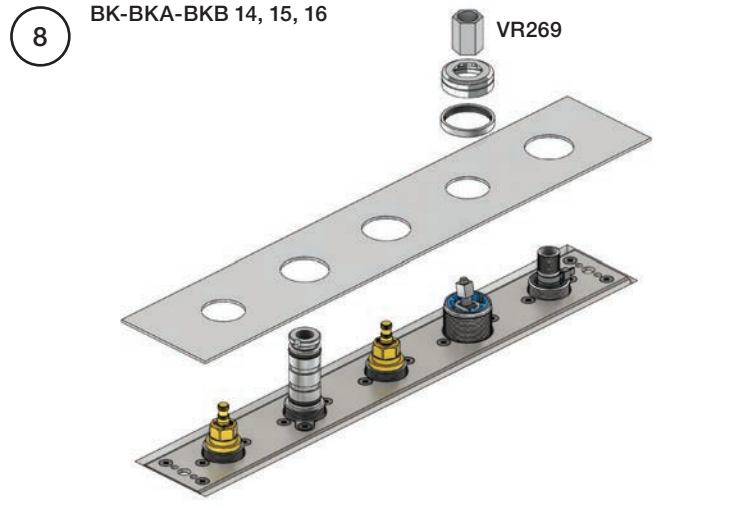

VOLA BK, BKA, BKB

Fitting instruction
 Montageanleitung
 Monteringsvejledning
 Monteringsvægledning
 Montage hanleiding
 Manuel de montage

BK 1 - 4 + 5 - 15
BKA A1 - A4 + 5 - 16
BKB B1 - B3 + 5 - 16

volo
 www.vola.com
 5 705230 201177
 BK_V1_40998626
 31-01-2020

S BK: 1, 2, 5, 7, 9

L BK: 3, 4, 6, 8, 10, 11, 12, 13, 14, 15, 16

BKB

17

Data, 3 Bar (Max. 10 Bar):

		l/min.	Gal/min.
T1		10	2.6
090D/E	BK 5, 7, 10, 12:	20	5.3
	BK 6, 8, 11, 13:	25	6.6
	BK 15, 16:	25	6.6
A24	BK 1, 3:	15	3.9
	BK 2, 4:	19	5.0
	BK 14:	22	5.8