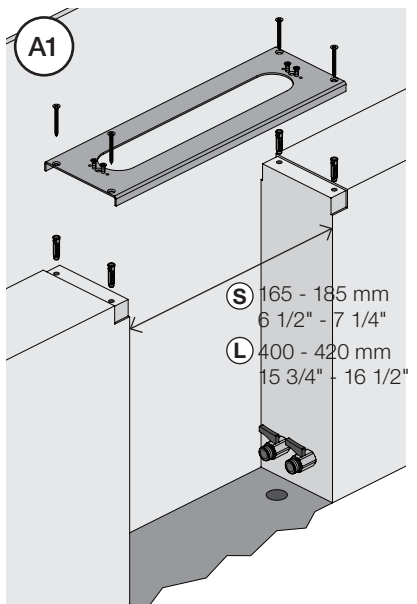

VOLA BK, BKA, BKB

Fitting instruction
 Montageanleitung
 Monteringsvejledning
 Monteringsvægledning
 Montage hanleiding
 Manuel de montage

BK 1 - 4 + 5 - 15
BKA A1 - A4 + 5 - 16
BKB B1 - B3 + 5 - 16

volo
 www.vola.com
 5 705230 201177
 BK_V1_40998626
 31-01-2020

S BK: 1, 2, 5, 7, 9

L BK: 3, 4, 6, 8, 10, 11, 12, 13, 14, 15, 16

BKB

17

Data, 3 Bar (Max. 10 Bar):

		l/min.	Gal/min.
T1		10	2.6
090D/E	BK 5, 7, 10, 12:	20	5.3
	BK 6, 8, 11, 13:	25	6.6
	BK 15, 16:	25	6.6
A24	BK 1, 3:	15	3.9
	BK 2, 4:	19	5.0
	BK 14:	22	5.8