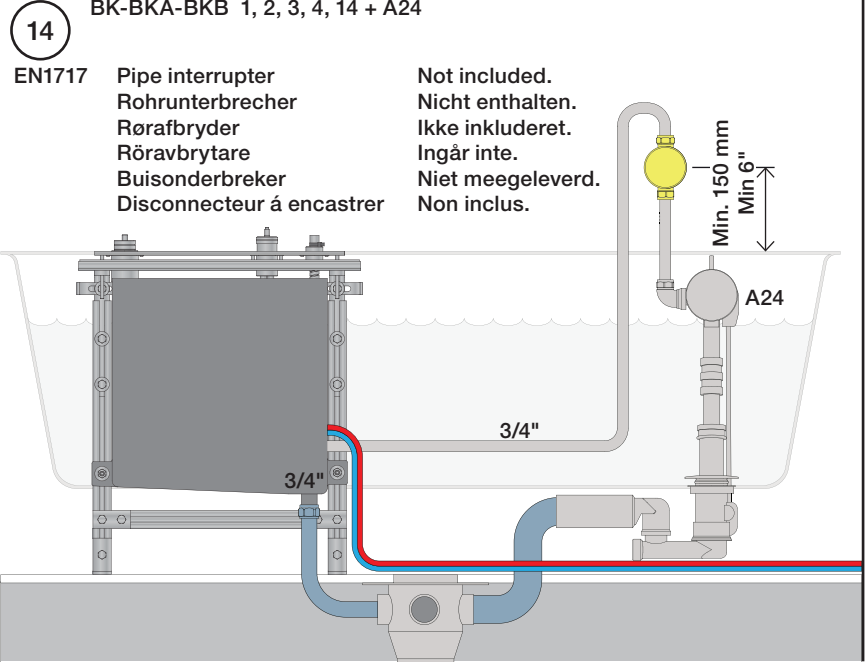

VOLA BK, BKA, BKB

Fitting instruction
 Montageanleitung
 Monteringsvejledning
 Monteringsvægledning
 Montage hanleiding
 Manuel de montage

BK 1 - 4 + 5 - 15
BKA A1 - A4 + 5 - 16
BKB B1 - B3 + 5 - 16

volo
 www.vola.com
 5 705230 201177
 BK_V1_40998626
 31-01-2020

S BK: 1, 2, 5, 7, 9

L BK: 3, 4, 6, 8, 10, 11, 12, 13, 14, 15, 16

BKB

17

Data, 3 Bar (Max. 10 Bar):

		l/min.	Gal/min.
T1		10	2.6
090D/E	BK 5, 7, 10, 12:	20	5.3
	BK 6, 8, 11, 13:	25	6.6
	BK 15, 16:	25	6.6
A24	BK 1, 3:	15	3.9
	BK 2, 4:	19	5.0
	BK 14:	22	5.8

Max. 65°C, 150°F

Boreskabelon BKB_40998996

5 703182 430614

NR11: VR20, VR22, VR1273, VR1274, VR1275
 VR090D/C: VR623, VR624C, 4xVR631, VR1902

vola
 Lunavej 2
 DK-8700 Horsens
 Tlf : + 45 7023 5500
 sales@vola.com
 www.vola.com