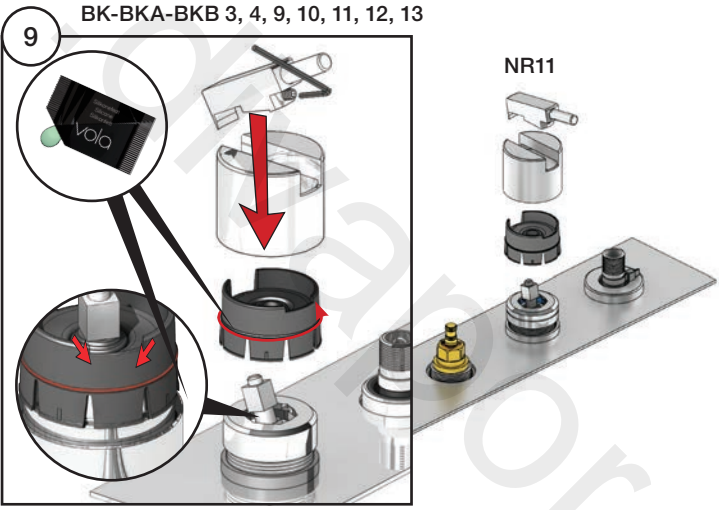

VOLA BK, BKA, BKB

Fitting instruction
 Montageanleitung
 Monteringsvejledning
 Monteringsvægledning
 Montage hanleiding
 Manuel de montage

BK 1 - 4 + 5 - 15
BKA A1 - A4 + 5 - 16
BKB B1 - B3 + 5 - 16

volo
 www.vola.com
 5 705230 201177
 BK_V1_40998626
 31-01-2020

S BK: 1, 2, 5, 7, 9

L BK: 3, 4, 6, 8, 10, 11, 12, 13, 14, 15, 16

BKB

17

Data, 3 Bar (Max. 10 Bar):

		l/min.	Gal/min.
T1		10	2.6
090D/E	BK 5, 7, 10, 12:	20	5.3
	BK 6, 8, 11, 13:	25	6.6
	BK 15, 16:	25	6.6
A24	BK 1, 3:	15	3.9
	BK 2, 4:	19	5.0
	BK 14:	22	5.8

Max. 65°C, 150°F

Boreskabelon BKB_40998996

5 703182 430614

NR11: VR20, VR22, VR1273, VR1274, VR1275
 VR090D/C: VR623, VR624C, 4xVR631, VR1902

vola
 Lunavej 2
 DK-8700 Horsens
 Tlf : + 45 7023 5500
 sales@vola.com
 www.vola.com