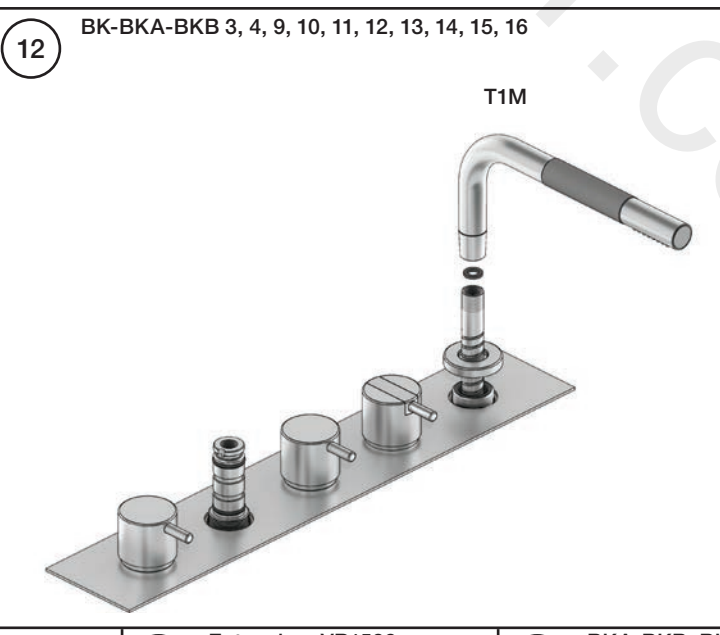

VOLA BK, BKA, BKB

Fitting instruction
 Montageanleitung
 Monteringsvejledning
 Monteringsvægledning
 Montage hanleiding
 Manuel de montage

BK 1 - 4 + 5 - 15
BKA A1 - A4 + 5 - 16
BKB B1 - B3 + 5 - 16

volo
 www.vola.com
 5 705230 201177
 BK_V1_40998626
 31-01-2020

S BK: 1, 2, 5, 7, 9

L BK: 3, 4, 6, 8, 10, 11, 12, 13, 14, 15, 16

BKB

17

Data, 3 Bar (Max. 10 Bar):

		l/min.	Gal/min.
T1		10	2.6
090D/E	BK 5, 7, 10, 12:	20	5.3
	BK 6, 8, 11, 13:	25	6.6
	BK 15, 16:	25	6.6
A24	BK 1, 3:	15	3.9
	BK 2, 4:	19	5.0
	BK 14:	22	5.8

Max. 65°C, 150°F

Boreskabelon BKB_40998996

5 703182 430614

NR11: VR20, VR22, VR1273, VR1274, VR1275
 VR090D/C: VR623, VR624C, 4xVR631, VR1902

vola
 Lunavej 2
 DK-8700 Horsens
 Tlf : + 45 7023 5500
 sales@vola.com
 www.vola.com