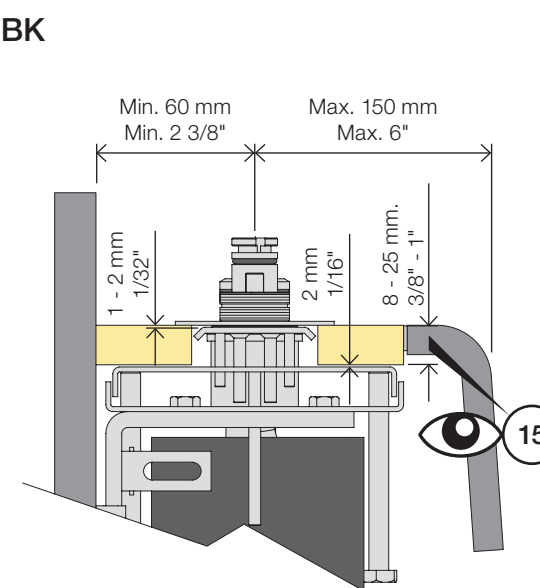

VOLA BK, BKA, BKB

Fitting instruction
 Montageanleitung
 Monteringsvejledning
 Monteringsvægledning
 Montage hanleiding
 Manuel de montage

BK 1 - 4 + 5 - 15
BKA A1 - A4 + 5 - 16
BKB B1 - B3 + 5 - 16

volo
 www.vola.com
 5 705230 201177
 BK_V1_40998626
 31-01-2020

S BK: 1, 2, 5, 7, 9

L BK: 3, 4, 6, 8, 10, 11, 12, 13, 14, 15, 16

BKB

17

Data, 3 Bar (Max. 10 Bar):

		l/min.	Gal/min.
T1		10	2.6
090D/E	BK 5, 7, 10, 12:	20	5.3
	BK 6, 8, 11, 13:	25	6.6
	BK 15, 16:	25	6.6
A24	BK 1, 3:	15	3.9
	BK 2, 4:	19	5.0
	BK 14:	22	5.8

Max. 65°C, 150°F

Boreskabelon BKB_40998996

5 703182 430614

NR11: VR20, VR22, VR1273, VR1274, VR1275
 VR090D/C: VR623, VR624C, 4xVR631, VR1902

vola
 Lunavej 2
 DK-8700 Horsens
 Tlf : + 45 7023 5500
 sales@vola.com
 www.vola.com