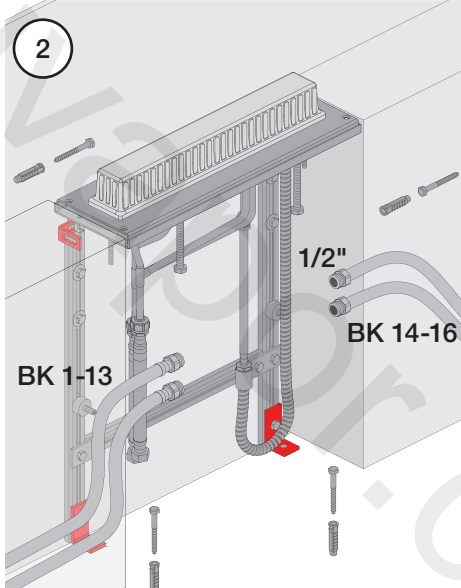

VOLA BK, BKA, BKB

Fitting instruction
 Montageanleitung
 Monteringsvejledning
 Monteringsvægledning
 Montage hanleiding
 Manuel de montage

BK 1 - 4 + 5 - 15
BKA A1 - A4 + 5 - 16
BKB B1 - B3 + 5 - 16

volo
 www.vola.com
 5 705230 201177
 BK_V1_40998626
 31-01-2020

S BK: 1, 2, 5, 7, 9

L BK: 3, 4, 6, 8, 10, 11, 12, 13, 14, 15, 16

BKB

17

Data, 3 Bar (Max. 10 Bar):

		l/min.	Gal/min.
T1		10	2.6
090D/E	BK 5, 7, 10, 12:	20	5.3
	BK 6, 8, 11, 13:	25	6.6
	BK 15, 16:	25	6.6
A24	BK 1, 3:	15	3.9
	BK 2, 4:	19	5.0
	BK 14:	22	5.8

Max. 65°C, 150°F

Boreskabelon BKB_40998996

5 703182 430614

NR11: VR20, VR22, VR1273, VR1274, VR1275
 VR090D/C: VR623, VR624C, 4xVR631, VR1902

vola
 Lunavej 2
 DK-8700 Horsens
 Tlf : + 45 7023 5500
 sales@vola.com
 www.vola.com