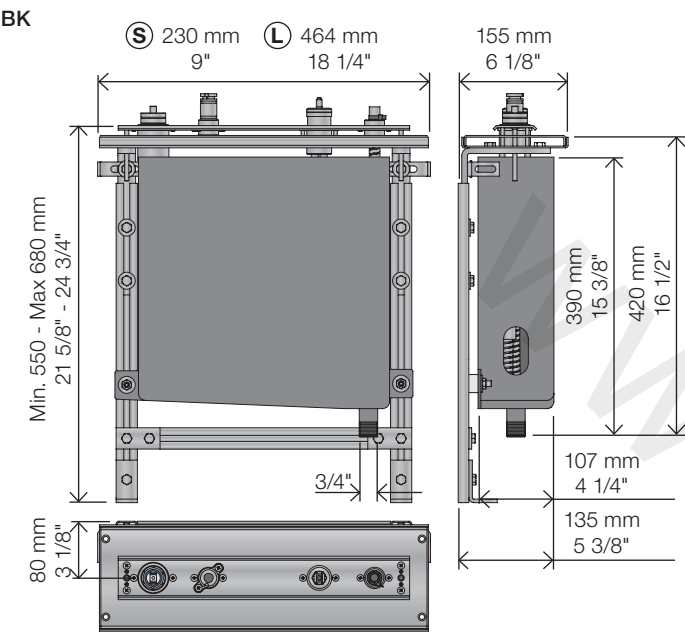

VOLA BK, BKA, BKB

Fitting instruction
 Montageanleitung
 Monteringsvejledning
 Monteringsvægledning
 Montage hanleiding
 Manuel de montage

BK 1 - 4 + 5 - 15
BKA A1 - A4 + 5 - 16
BKB B1 - B3 + 5 - 16

volo
 www.vola.com
 5 705230 201177
 BK_V1_40998626
 31-01-2020

S BK: 1, 2, 5, 7, 9

L BK: 3, 4, 6, 8, 10, 11, 12, 13, 14, 15, 16

BKB

17

Data, 3 Bar (Max. 10 Bar):

		l/min.	Gal/min.
T1		10	2.6
090D/E	BK 5, 7, 10, 12:	20	5.3
	BK 6, 8, 11, 13:	25	6.6
	BK 15, 16:	25	6.6
A24	BK 1, 3:	15	3.9
	BK 2, 4:	19	5.0
	BK 14:	22	5.8

Max. 65°C, 150°F

Boreskabelon BKB_40998996

5 703182 430614

NR11: VR20, VR22, VR1273, VR1274, VR1275
 VR090D/C: VR623, VR624C, 4xVR631, VR1902

vola
 Lunavej 2
 DK-8700 Horsens
 Tlf : + 45 7023 5500
 sales@vola.com
 www.vola.com