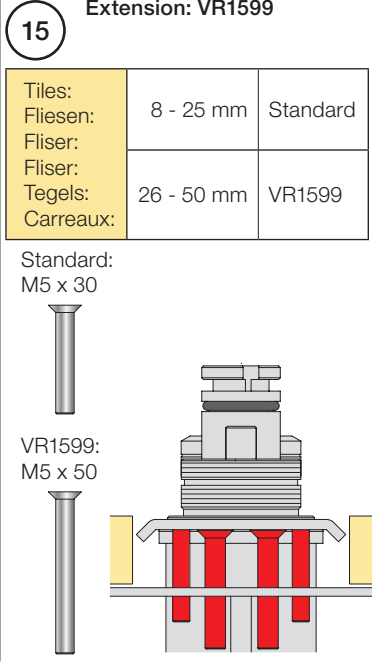

VOLA BK, BKA, BKB

Fitting instruction
 Montageanleitung
 Monteringsvejledning
 Monteringsvægledning
 Montage hanleiding
 Manuel de montage

BK 1 - 4 + 5 - 15
BKA A1 - A4 + 5 - 16
BKB B1 - B3 + 5 - 16

volo
 www.vola.com
 5 705230 201177
 BK_V1_40998626
 31-01-2020

S BK: 1, 2, 5, 7, 9

L BK: 3, 4, 6, 8, 10, 11, 12, 13, 14, 15, 16

BKB

17

Data, 3 Bar (Max. 10 Bar):

		l/min.	Gal/min.
T1		10	2.6
090D/E	BK 5, 7, 10, 12:	20	5.3
	BK 6, 8, 11, 13:	25	6.6
	BK 15, 16:	25	6.6
A24	BK 1, 3:	15	3.9
	BK 2, 4:	19	5.0
	BK 14:	22	5.8

Max. 65°C, 150°F

Boreskabelon BKB_40998996

5 703182 430614

NR11: VR20, VR22, VR1273, VR1274, VR1275
 VR090D/C: VR623, VR624C, 4xVR631, VR1902

vola
 Lunavej 2
 DK-8700 Horsens
 Tlf : + 45 7023 5500
 sales@vola.com
 www.vola.com

VOLA BK5/7

Date
 Oct. 96

Rev.
 0

Sheet
 SB 69