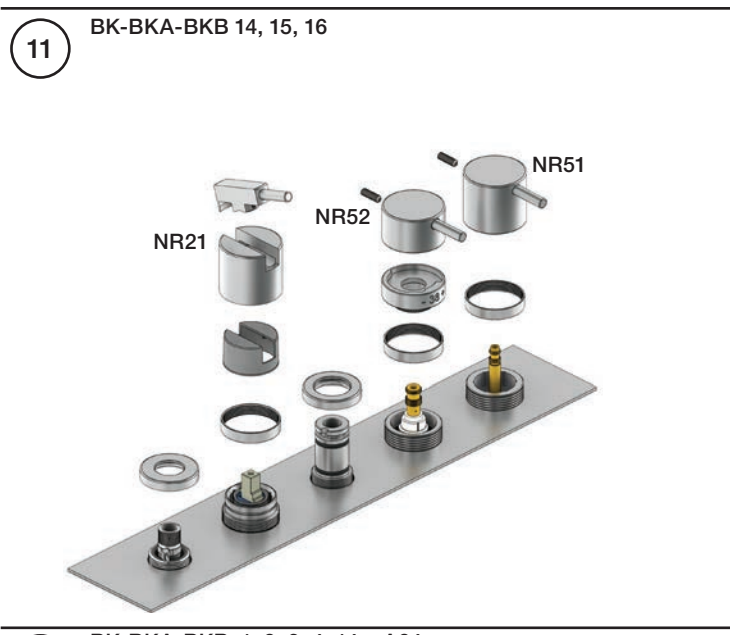

VOLA BK, BKA, BKB

Fitting instruction
 Montageanleitung
 Monteringsvejledning
 Monteringsvægledning
 Montage hanleiding
 Manuel de montage

BK 1 - 4 + 5 - 15
BKA A1 - A4 + 5 - 16
BKB B1 - B3 + 5 - 16

volo
 www.vola.com
 5 705230 201177
 BK_V1_40998626
 31-01-2020

S BK: 1, 2, 5, 7, 9

L BK: 3, 4, 6, 8, 10, 11, 12, 13, 14, 15, 16

BKB

17

Data, 3 Bar (Max. 10 Bar):

		l/min.	Gal/min.
T1		10	2.6
090D/E	BK 5, 7, 10, 12:	20	5.3
	BK 6, 8, 11, 13:	25	6.6
	BK 15, 16:	25	6.6
A24	BK 1, 3:	15	3.9
	BK 2, 4:	19	5.0
	BK 14:	22	5.8

Max. 65°C, 150°F

Boreskabelon BKB_40998996

5 703182 430614

NR11: VR20, VR22, VR1273, VR1274, VR1275
 VR090D/C: VR623, VR624C, 4xVR631, VR1902

vola
 Lunavej 2
 DK-8700 Horsens
 Tlf : + 45 7023 5500
 sales@vola.com
 www.vola.com