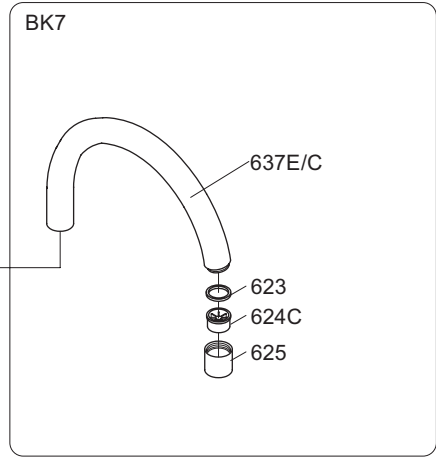

VOLA BK, BKA, BKB

Fitting instruction
 Montageanleitung
 Monteringsvejledning
 Monteringsvægledning
 Montage hanleiding
 Manuel de montage

BK 1 - 4 + 5 - 15
BKA A1 - A4 + 5 - 16
BKB B1 - B3 + 5 - 16

volo
 www.vola.com
 5 705230 201177
 BK_V1_40998626
 31-01-2020

S BK: 1, 2, 5, 7, 9

L BK: 3, 4, 6, 8, 10, 11, 12, 13, 14, 15, 16

BKB

17

Data, 3 Bar (Max. 10 Bar):

		l/min.	Gal/min.
T1		10	2.6
090D/E	BK 5, 7, 10, 12:	20	5.3
	BK 6, 8, 11, 13:	25	6.6
	BK 15, 16:	25	6.6
A24	BK 1, 3:	15	3.9
	BK 2, 4:	19	5.0
	BK 14:	22	5.8

Max. 65°C, 150°F

Boreskabelon BKB_40998996

5 703182 430614

NR11: VR20, VR22, VR1273, VR1274, VR1275
 VR090D/C: VR623, VR624C, 4xVR631, VR1902

vola
 Lunavej 2
 DK-8700 Horsens
 Tlf : + 45 7023 5500
 sales@vola.com
 www.vola.com