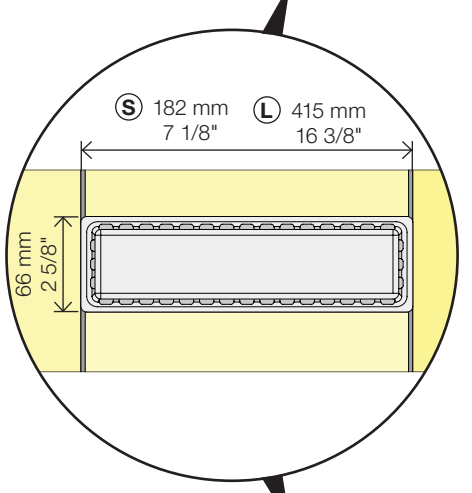

VOLA BK, BKA, BKB

Fitting instruction
 Montageanleitung
 Monteringsvejledning
 Monteringsvægledning
 Montage hanleiding
 Manuel de montage

BK 1 - 4 + 5 - 15
BKA A1 - A4 + 5 - 16
BKB B1 - B3 + 5 - 16

volo
 www.vola.com
 5 705230 201177
 BK_V1_40998626
 31-01-2020

S BK: 1, 2, 5, 7, 9

L BK: 3, 4, 6, 8, 10, 11, 12, 13, 14, 15, 16

BKB

17

Data, 3 Bar (Max. 10 Bar):

		l/min.	Gal/min.
T1		10	2.6
090D/E	BK 5, 7, 10, 12:	20	5.3
	BK 6, 8, 11, 13:	25	6.6
	BK 15, 16:	25	6.6
A24	BK 1, 3:	15	3.9
	BK 2, 4:	19	5.0
	BK 14:	22	5.8