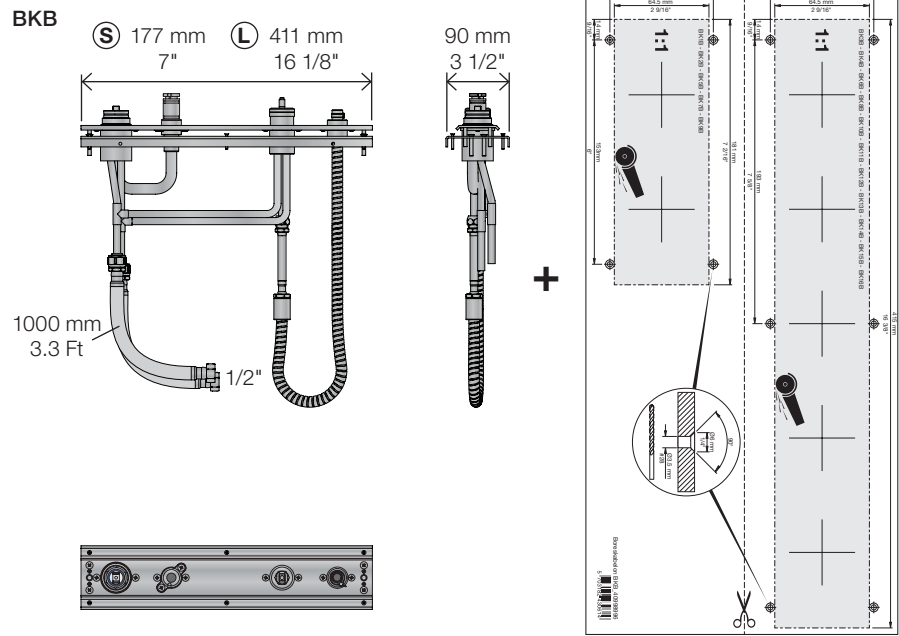

VOLA BK, BKA, BKB

Fitting instruction
 Montageanleitung
 Monteringsvejledning
 Monteringsvægledning
 Montage hanleiding
 Manuel de montage

BK 1 - 4 + 5 - 15
BKA A1 - A4 + 5 - 16
BKB B1 - B3 + 5 - 16

volo
 www.vola.com
 5 705230 201177
 BK_V1_40998626
 31-01-2020

S BK: 1, 2, 5, 7, 9

L BK: 3, 4, 6, 8, 10, 11, 12, 13, 14, 15, 16

BKB

17

Data, 3 Bar (Max. 10 Bar):

		l/min.	Gal/min.
T1		10	2.6
090D/E	BK 5, 7, 10, 12:	20	5.3
	BK 6, 8, 11, 13:	25	6.6
	BK 15, 16:	25	6.6
A24	BK 1, 3:	15	3.9
	BK 2, 4:	19	5.0
	BK 14:	22	5.8