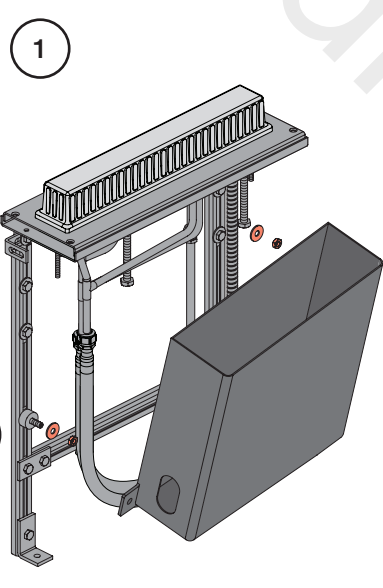

VOLA BK, BKA, BKB

Fitting instruction
 Montageanleitung
 Monteringsvejledning
 Monteringsvægledning
 Montage hanleiding
 Manuel de montage

BK 1 - 4 + 5 - 15
BKA A1 - A4 + 5 - 16
BKB B1 - B3 + 5 - 16

volo
 www.vola.com
 5 705230 201177
 BK_V1_40998626
 31-01-2020

S BK: 1, 2, 5, 7, 9

L BK: 3, 4, 6, 8, 10, 11, 12, 13, 14, 15, 16

BKB

17

Data, 3 Bar (Max. 10 Bar):

		l/min.	Gal/min.
T1		10	2.6
090D/E	BK 5, 7, 10, 12:	20	5.3
	BK 6, 8, 11, 13:	25	6.6
	BK 15, 16:	25	6.6
A24	BK 1, 3:	15	3.9
	BK 2, 4:	19	5.0
	BK 14:	22	5.8