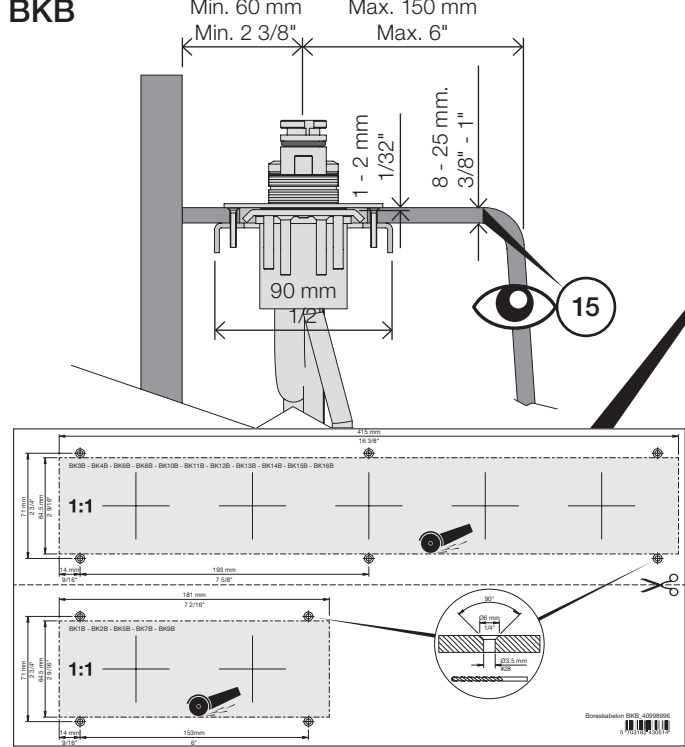

VOLA BK, BKA, BKB

Fitting instruction
 Montageanleitung
 Monteringsvejledning
 Monteringsvægledning
 Montage hanleiding
 Manuel de montage

BK 1 - 4 + 5 - 15
BKA A1 - A4 + 5 - 16
BKB B1 - B3 + 5 - 16

volo
 www.vola.com
 5 705230 201177
 BK_V1_40998626
 31-01-2020

S BK: 1, 2, 5, 7, 9

L BK: 3, 4, 6, 8, 10, 11, 12, 13, 14, 15, 16

BKB

17

Data, 3 Bar (Max. 10 Bar):

		l/min.	Gal/min.
T1		10	2.6
090D/E	BK 5, 7, 10, 12:	20	5.3
	BK 6, 8, 11, 13:	25	6.6
	BK 15, 16:	25	6.6
A24	BK 1, 3:	15	3.9
	BK 2, 4:	19	5.0
	BK 14:	22	5.8

Max. 65°C, 150°F

Boreskabelon BKB_40998996

5 703182 430614

NR11: VR20, VR22, VR1273, VR1274, VR1275
 VR090D/C: VR623, VR624C, 4xVR631, VR1902

vola
 Lunavej 2
 DK-8700 Horsens
 Tlf : + 45 7023 5500
 sales@vola.com
 www.vola.com