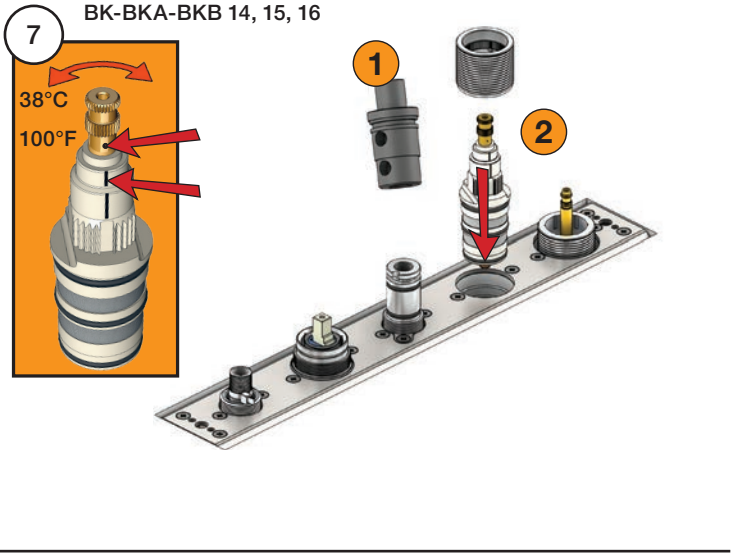

VOLA BK, BKA, BKB

Fitting instruction
 Montageanleitung
 Monteringsvejledning
 Monteringsvægledning
 Montage hanleiding
 Manuel de montage

BK 1 - 4 + 5 - 15
BKA A1 - A4 + 5 - 16
BKB B1 - B3 + 5 - 16

volo
 www.vola.com
 5 705230 201177
 BK_V1_40998626
 31-01-2020

S BK: 1, 2, 5, 7, 9

L BK: 3, 4, 6, 8, 10, 11, 12, 13, 14, 15, 16

BKB

17

Data, 3 Bar (Max. 10 Bar):

		l/min.	Gal/min.
T1		10	2.6
090D/E	BK 5, 7, 10, 12:	20	5.3
	BK 6, 8, 11, 13:	25	6.6
	BK 15, 16:	25	6.6
A24	BK 1, 3:	15	3.9
	BK 2, 4:	19	5.0
	BK 14:	22	5.8

Max. 65°C, 150°F

Boreskabelon BKB_40998996

5 703182 430614

NR11: VR20, VR22, VR1273, VR1274, VR1275
 VR090D/C: VR623, VR624C, 4xVR631, VR1902

vola
 Lunavej 2
 DK-8700 Horsens
 Tlf : + 45 7023 5500
 sales@vola.com
 www.vola.com