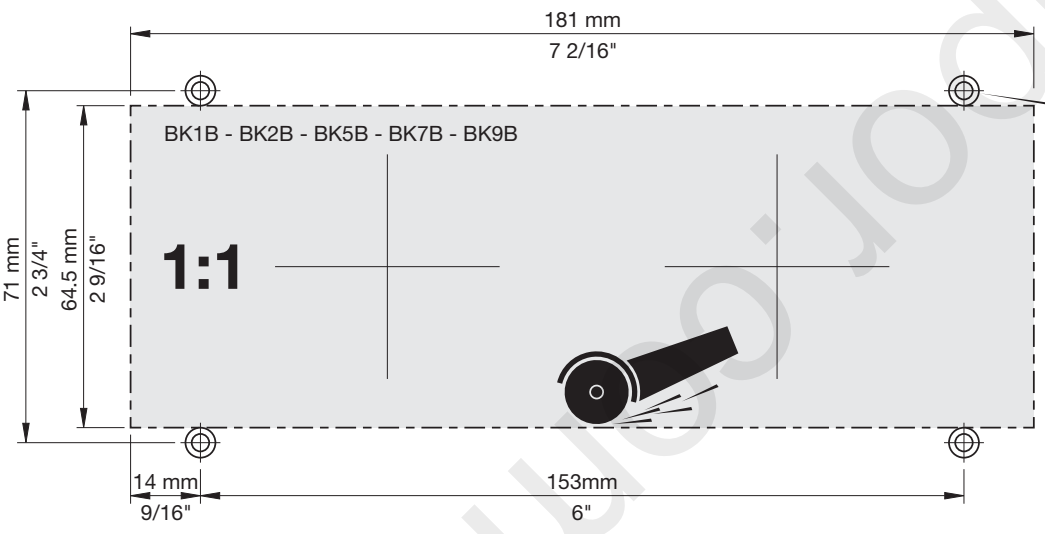

Boreskabelon BKB_40998996