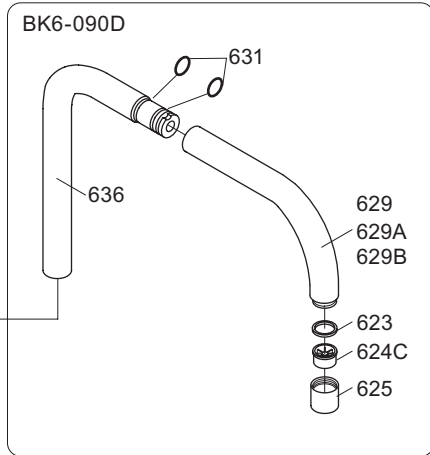

Standard:
M5 x 30

VR1599:
M5 x 50

16 BKA-BKB: BKMR3 & BKMR4

Box for drain
Ablauf Kasten
Overløbskasse
Avloppslåda
Afvoerbak
Boîte de évacuation - Installation alternative

- Alternative installation
- Alternative installation
- Alternativ installation
- Alternativ installation
- Alternativ installation
- Alternativ installation

17

Data, 3 Bar (Max. 10 Bar):

		l/min.	Gal/min.
T1		10	2.6
090D/E	BK 5, 7, 10, 12:	20	5.3
	BK 6, 8, 11, 13:	25	6.6
	BK 15, 16:	25	6.6
A24	BK 1, 3:	15	3.9
	BK 2, 4:	19	5.0
	BK 14:	22	5.8

Max. 65°C, 150°F

Boreskabelon BKB_40998996

NR7: VR2A, VR23, VR677
 VR090D/C: VR623, VR624C, 4xVR631, VR1902

vola
 Lunavej 2
 DK-8700 Horsens
 Tlf : + 45 7023 5500
 sales@vola.com
 www.vola.com

VOLA BK6/8

Date
 Oct. 96

Rev.
 0

Sheet
 SB 70