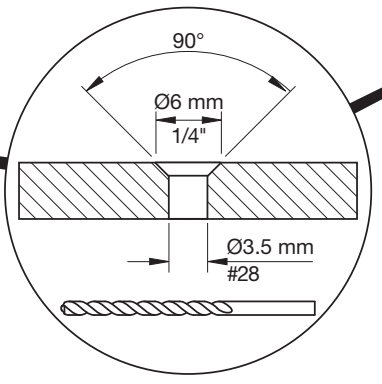

Boreskabelon BKB_40998996