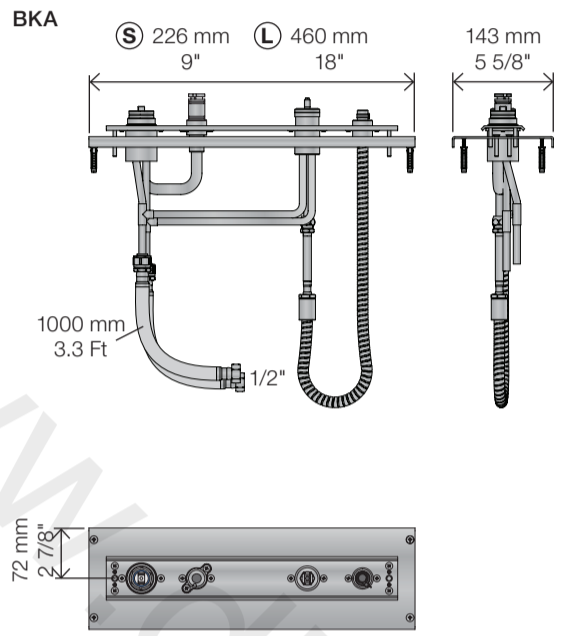

VOLA BK, BKA, BKB

Fitting instruction
 Montageanleitung
 Monteringsvejledning
 Monteringsvægledning
 Montage hanleiding
 Manuel de montage

BK 1 - 4 + 5 - 15
BKA A1 - A4 + 5 - 16
BKB B1 - B3 + 5 - 16

vola
 www.vola.com
 5 705230 201177
 BK_V1_40998626
 31-01-2020

S BK: 1, 2, 5, 7, 9

L BK: 3, 4, 6, 8, 10, 11, 12, 13, 14, 15, 16

BKB

5 BK-BKA-BKB 5, 6, 7, 8, 10, 11, 12, 13, 15, 16
Col. 40, 61, 64, 70

6

7 BK-BKA-BKB 14, 15, 16

8 BK-BKA-BKB 14, 15, 16

9 BK-BKA-BKB 3, 4, 9, 10, 11, 12, 13

10 BK-BKA-BKB 4, 6, 8, 10, 12

11 BK-BKA-BKB 14, 15, 16

12 BK-BKA-BKB 3, 4, 9, 10, 11, 12, 13, 14, 15, 16

13 BK-BKA-BKB 5, 6, 7, 8, 10, 11, 12, 13, 15, 16

14 BK-BKA-BKB 1, 2, 3, 4, 14 + A24

EN1717 Pipe interrupter
Rohrunterbrecher
Rørafbryder
Röravbrytare
Buisonderbreker
Disconnecteur à encastrer

Standard:
M5 x 30

VR1599:
M5 x 50

16 BKA-BKB: BKMR3 & BKMR4

Box for drain
Ablauf Kasten
Overløbskasse
Avloppslåda
Afvoerbak
Boîte de évacuation - Installation alternative

- Alternative installation
- Alternative installation
- Alternativ installation
- Alternativ installation
- Alternativ installation
- Alternativ installation