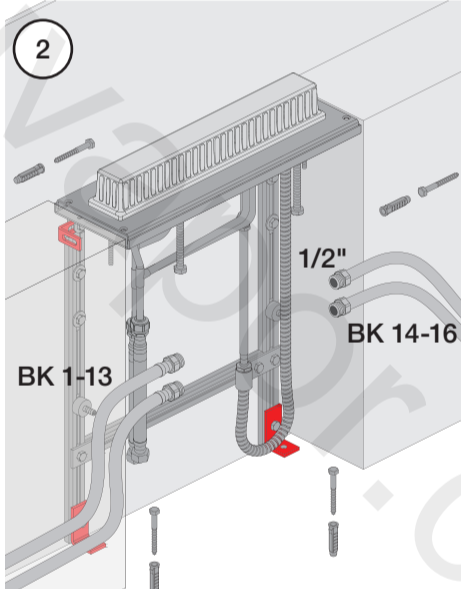

VOLA BK, BKA, BKB

Fitting instruction
 Montageanleitung
 Monteringsvejledning
 Monteringsvægledning
 Montage hanleiding
 Manuel de montage

BK 1 - 4 + 5 - 15
BKA A1 - A4 + 5 - 16
BKB B1 - B3 + 5 - 16

vola
 www.vola.com
 5 705230 201177
 BK_V1_40998626
 31-01-2020

S BK: 1, 2, 5, 7, 9

L BK: 3, 4, 6, 8, 10, 11, 12, 13, 14, 15, 16

BKB

5 BK-BKA-BKB 5, 6, 7, 8, 10, 11, 12, 13, 15, 16
Col. 40, 61, 64, 70

6

7 BK-BKA-BKB 14, 15, 16

8 BK-BKA-BKB 14, 15, 16

9 BK-BKA-BKB 3, 4, 9, 10, 11, 12, 13

10 BK-BKA-BKB 4, 6, 8, 10, 12

11 BK-BKA-BKB 14, 15, 16

12 BK-BKA-BKB 3, 4, 9, 10, 11, 12, 13, 14, 15, 16

13 BK-BKA-BKB 5, 6, 7, 8, 10, 11, 12, 13, 15, 16

14 BK-BKA-BKB 1, 2, 3, 4, 14 + A24

EN1717 Pipe interrupter
Rohrunterbrecher
Rørafbryder
Röravbrytare
Buisonderbreker
Disconnecteur à encastrer

Standard:
M5 x 30

VR1599:
M5 x 50

16 BKA-BKB: BKMR3 & BKMR4

Box for drain
Ablauf Kasten
Overløbskasse
Avloppslåda
Afvoerbak
Boîte de évacuation - Installation alternative

- Alternative installation
- Alternative installation
- Alternativ installation
- Alternativ installation
- Alternativ installation
- Alternativ installation