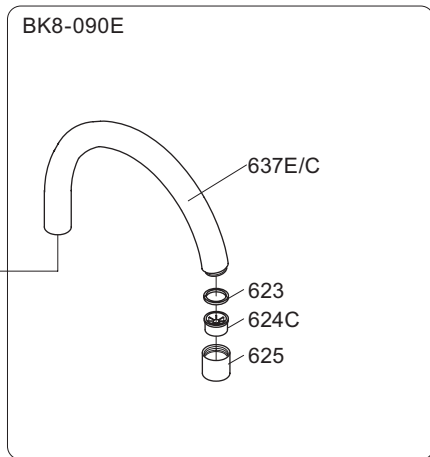

Standard:
M5 x 30

VR1599:
M5 x 50

16 BKA-BKB: BKMR3 & BKMR4

Box for drain
Ablauf Kasten
Overløbskasse
Avloppslåda
Afvoerbak
Boîte de évacuation - Installation alternative

- Alternative installation
- Alternative installation
- Alternativ installation
- Alternativ installation
- Alternativ installation
- Alternativ installation

17

Data, 3 Bar (Max. 10 Bar):

		l/min.	Gal/min.
T1		10	2.6
090D/E	BK 5, 7, 10, 12:	20	5.3
	BK 6, 8, 11, 13:	25	6.6
	BK 15, 16:	25	6.6
A24	BK 1, 3:	15	3.9
	BK 2, 4:	19	5.0
	BK 14:	22	5.8

Max. 65°C, 150°F

Boreskabelon BKB_40998996

NR7: VR2A, VR23, VR677
 VR090D/C: VR623, VR624C, 4xVR631, VR1902

vola
 Lunavej 2
 DK-8700 Horsens
 Tlf : + 45 7023 5500
 sales@vola.com
 www.vola.com

VOLA BK6/8

Date
 Oct. 96

Rev.
 0

Sheet
 SB 70