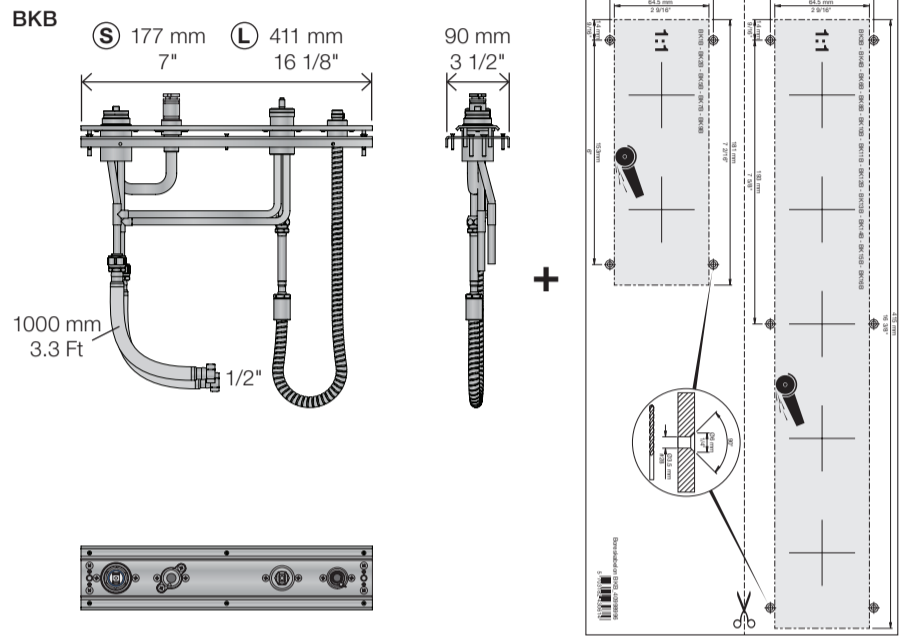

VOLA BK, BKA, BKB

Fitting instruction
 Montageanleitung
 Monteringsvejledning
 Monteringsvægledning
 Montage hanleiding
 Manuel de montage

BK 1 - 4 + 5 - 15
BKA A1 - A4 + 5 - 16
BKB B1 - B3 + 5 - 16

vola
 www.vola.com
 5 705230 201177
 BK_V1_40998626
 31-01-2020

S BK: 1, 2, 5, 7, 9

L BK: 3, 4, 6, 8, 10, 11, 12, 13, 14, 15, 16

BKB

5 BK-BKA-BKB 5, 6, 7, 8, 10, 11, 12, 13, 15, 16
Col. 40, 61, 64, 70

6

7 BK-BKA-BKB 14, 15, 16

8 BK-BKA-BKB 14, 15, 16

9 BK-BKA-BKB 3, 4, 9, 10, 11, 12, 13

10 BK-BKA-BKB 4, 6, 8, 10, 12

11 BK-BKA-BKB 14, 15, 16

12 BK-BKA-BKB 3, 4, 9, 10, 11, 12, 13, 14, 15, 16

13 BK-BKA-BKB 5, 6, 7, 8, 10, 11, 12, 13, 15, 16

14 BK-BKA-BKB 1, 2, 3, 4, 14 + A24

EN1717 Pipe interrupter
Rohrunterbrecher
Rørafbryder
Röravbrytare
Buisonderbreker
Disconnecteur à encastrer