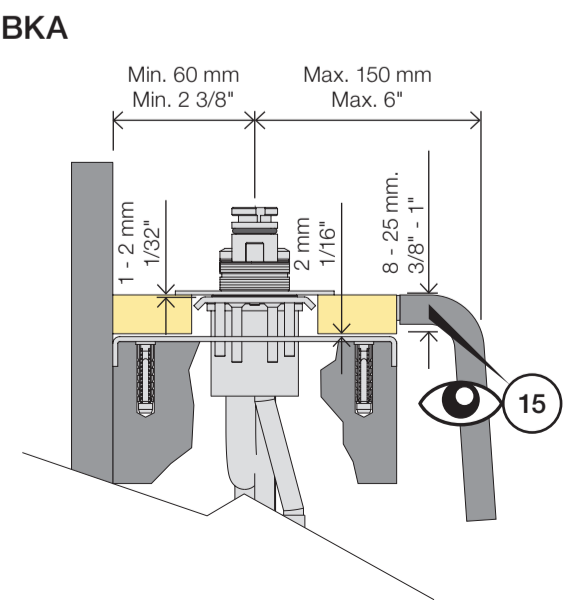

VOLA BK, BKA, BKB

Fitting instruction
 Montageanleitung
 Monteringsvejledning
 Monteringsvægledning
 Montage hanleiding
 Manuel de montage

BK 1 - 4 + 5 - 15
BKA A1 - A4 + 5 - 16
BKB B1 - B3 + 5 - 16

vola
 www.vola.com
 5 705230 201177
 BK_V1_40998626
 31-01-2020

S BK: 1, 2, 5, 7, 9

L BK: 3, 4, 6, 8, 10, 11, 12, 13, 14, 15, 16

BKB

5 BK-BKA-BKB 5, 6, 7, 8, 10, 11, 12, 13, 15, 16
Col. 40, 61, 64, 70

6

7 BK-BKA-BKB 14, 15, 16

8 BK-BKA-BKB 14, 15, 16

9 BK-BKA-BKB 3, 4, 9, 10, 11, 12, 13

10 BK-BKA-BKB 4, 6, 8, 10, 12

11 BK-BKA-BKB 14, 15, 16

12 BK-BKA-BKB 3, 4, 9, 10, 11, 12, 13, 14, 15, 16

13 BK-BKA-BKB 5, 6, 7, 8, 10, 11, 12, 13, 15, 16

14 BK-BKA-BKB 1, 2, 3, 4, 14 + A24

EN1717 Pipe interrupter
Rohrunterbrecher
Rørafbryder
Röravbrytare
Buisonderbreker
Disconnecteur à encastrer