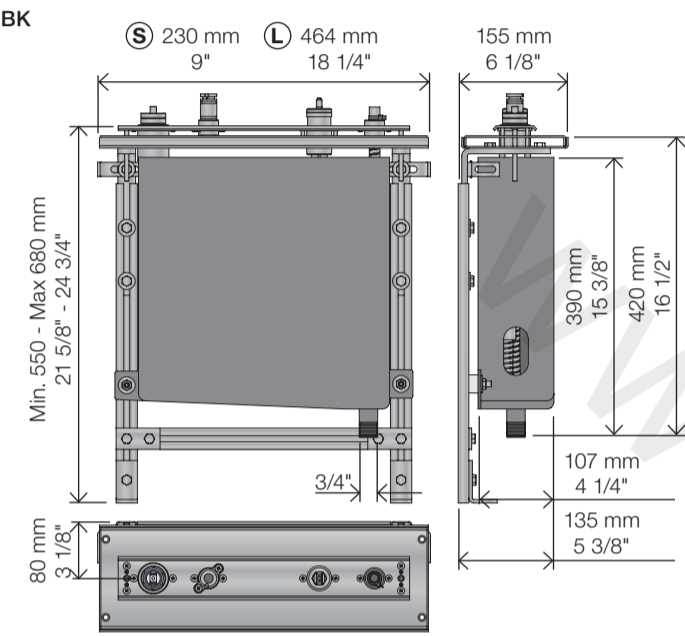

VOLA BK, BKA, BKB

Fitting instruction
 Montageanleitung
 Monteringsvejledning
 Monteringsvægledning
 Montage hanleiding
 Manuel de montage

BK 1 - 4 + 5 - 15
BKA A1 - A4 + 5 - 16
BKB B1 - B3 + 5 - 16

vola
 www.vola.com
 5 705230 201177
 BK_V1_40998626
 31-01-2020

S BK: 1, 2, 5, 7, 9

L BK: 3, 4, 6, 8, 10, 11, 12, 13, 14, 15, 16

BKB

5 BK-BKA-BKB 5, 6, 7, 8, 10, 11, 12, 13, 15, 16
Col. 40, 61, 64, 70

6

7 BK-BKA-BKB 14, 15, 16

8 BK-BKA-BKB 14, 15, 16

9 BK-BKA-BKB 3, 4, 9, 10, 11, 12, 13

Standard:
M5 x 30

VR1599:
M5 x 50

16 BKA-BKB: BKMR3 & BKMR4

Box for drain
Ablauf Kasten
Overløbskasse
Avloppslåda
Afvoerbak
Boîte de évacuation - Installation alternative

- Alternative installation
- Alternative installation
- Alternativ installation
- Alternativ installation
- Alternativ installation
- Alternativ installation