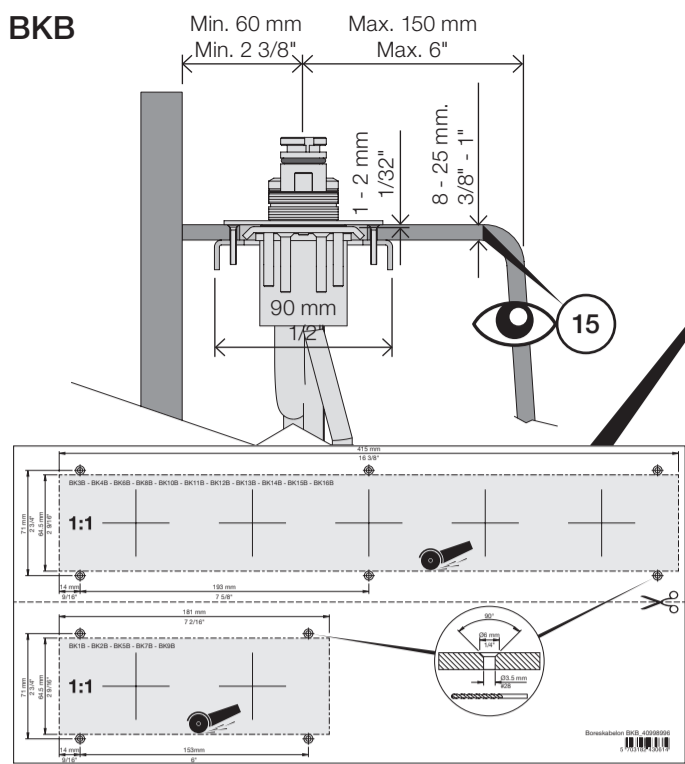

BKB

5 BK-BKA-BKB 5, 6, 7, 8, 10, 11, 12, 13, 15, 16
Col. 40, 61, 64, 70

6

7 BK-BKA-BKB 14, 15, 16

8 BK-BKA-BKB 14, 15, 16

9 BK-BKA-BKB 3, 4, 9, 10, 11, 12, 13

10 BK-BKA-BKB 4, 6, 8, 10, 12

11 BK-BKA-BKB 14, 15, 16

12 BK-BKA-BKB 3, 4, 9, 10, 11, 12, 13, 14, 15, 16

13 BK-BKA-BKB 5, 6, 7, 8, 10, 11, 12, 13, 15, 16

14 BK-BKA-BKB 1, 2, 3, 4, 14 + A24

EN1717 Pipe interrupter
Rohrunterbrecher
Rørafbryder
Röravbrytare
Buisonderbreker
Disconnecteur à encastrer

Not included.
Nicht enthalten.
Ikke inkludert.
Ingår inte.
Niet meegeleverd.
Non inclus.

15 Extension: VR1599

Tiles:	8 - 25 mm	Standard
Fliesen:		
Fliser:		
Fliser:		
Tegels:	26 - 50 mm	VR1599
Carreaux:		

Standard:
M5 x 30

VR1599:
M5 x 50

16 BKA-BKB: BKMR3 & BKMR4

Box for drain
Ablauf Kasten
Overløbskasse
Avloppslåda
Afvoerbak
Boîte de évacuation - Installation alternative

- Alternative installation
- Alternative installation
- Alternativ installation
- Alternativ installation
- Alternativ installation
- Alternativ installation

17

Data, 3 Bar (Max. 10 Bar):

		l/min.	Gal/min.
T1		10	2.6
090D/E	BK 5, 7, 10, 12:	20	5.3
	BK 6, 8, 11, 13:	25	6.6
	BK 15, 16:	25	6.6
A24	BK 1, 3:	15	3.9
	BK 2, 4:	19	5.0
	BK 14:	22	5.8

Max. 65°C, 150°F