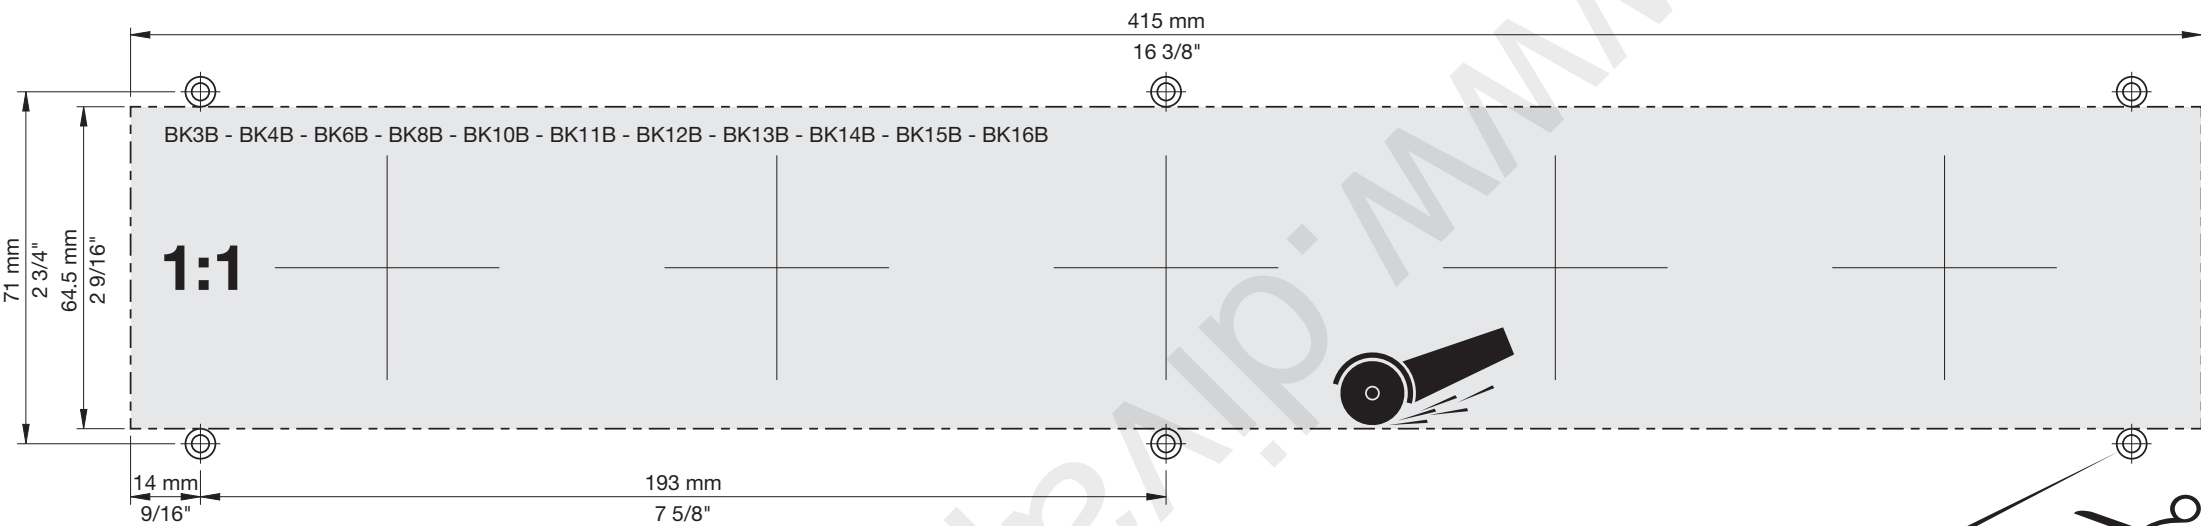

Boreskabelon BKB_40998996