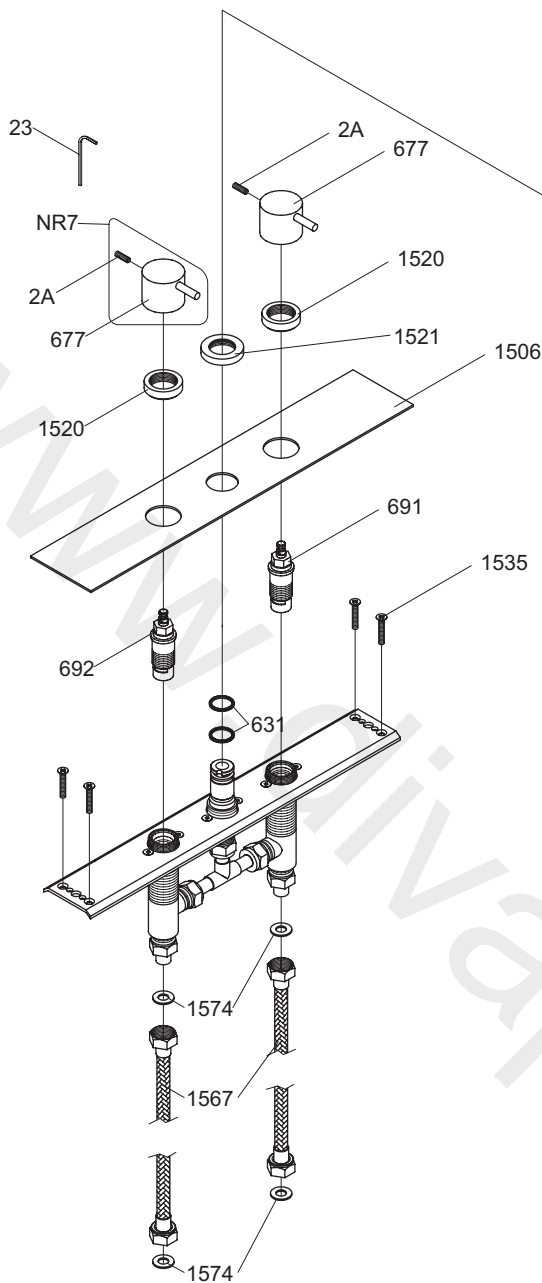

10 BK-BKA-BKB 4, 6, 8, 10, 12

11 BK-BKA-BKB 14, 15, 16

12 BK-BKA-BKB 3, 4, 9, 10, 11, 12, 13, 14, 15, 16

13 BK-BKA-BKB 5, 6, 7, 8, 10, 11, 12, 13, 15, 16

14 BK-BKA-BKB 1, 2, 3, 4, 14 + A24

EN1717 Pipe interrupter
Rohrunterbrecher
Rørafbryder
Röravbrytare
Buisonderbreker
Disconnecteur à encastrer

Standard:
M5 x 30

VR1599:
M5 x 50

16 BKA-BKB: BKMR3 & BKMR4

Box for drain
Ablauf Kasten
Overløbskasse
Avloppslåda
Afvoerbak
Boîte de évacuation - Installation alternative

- Alternative installation
- Alternative installation
- Alternativ installation
- Alternativ installation
- Alternativ installation
- Alternativ installation

17

Data, 3 Bar (Max. 10 Bar):

		l/min.	Gal/min.
T1		10	2.6
090D/E	BK 5, 7, 10, 12:	20	5.3
	BK 6, 8, 11, 13:	25	6.6
	BK 15, 16:	25	6.6
A24	BK 1, 3:	15	3.9
	BK 2, 4:	19	5.0
	BK 14:	22	5.8

Max. 65°C, 150°F

Boreskabelon BKB_40998996

NR7: VR2A, VR23, VR677
 VR090D/C: VR623, VR624C, 4xVR631, VR1902

vola
 Lunavej 2
 DK-8700 Horsens
 Tlf : + 45 7023 5500
 sales@vola.com
 www.vola.com

VOLA BK6/8

Date
 Oct. 96

Rev.
 0

Sheet
 SB 70