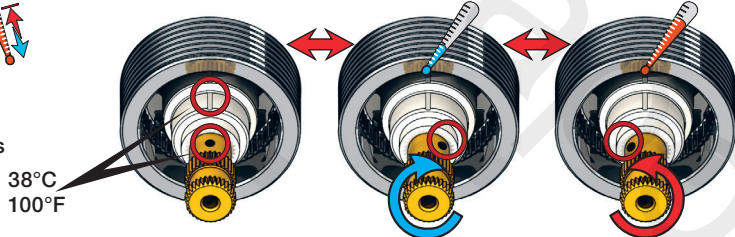

VR2279

VR2279B

VR2279C

| | A | |
|---------|-------|------------|
| VR2279 | 16 mm | 16 - 22 mm |
| VR2279B | 12 mm | 12 - 18 mm |
| VR2279C | 8 mm | 8 - 15 mm |

NR 51 - 2

NR 52

NR 52 - 1

NR 52 - 2

NR 64

NR 64 - 1

NR 52 - 3

Anti scald settings
 Verbrühschutz
 Skoldningssikring
 Skållnings skydd
 Broeien verzekeringen
 Prévention des brûlures

NR 52 - 4

NR 64 - 2