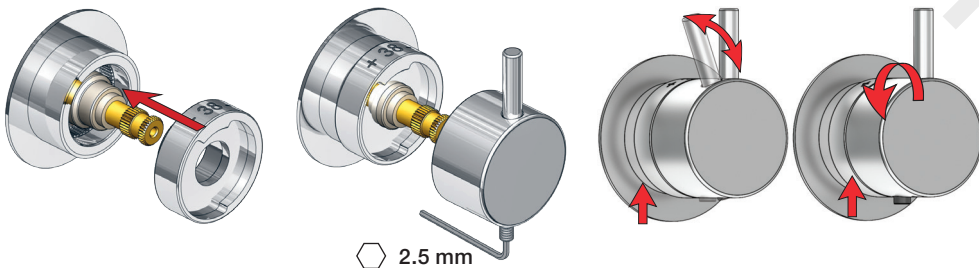

VR2279

VR2279B

VR2279C

| | A | |
|---------|-------|------------|
| VR2279 | 16 mm | 16 - 22 mm |
| VR2279B | 12 mm | 12 - 18 mm |
| VR2279C | 8 mm | 8 - 15 mm |

NR 51 - 2

NR 52

NR 52 - 1

NR 52 - 2

NR 64

NR 64 - 1

NR 52 - 3

Anti scald settings
 Verbrühschutz
 Skoldningssikring
 Skållnings skydd
 Broeien verzekeringen
 Prévention des brûlures

NR 52 - 4

NR 64 - 2