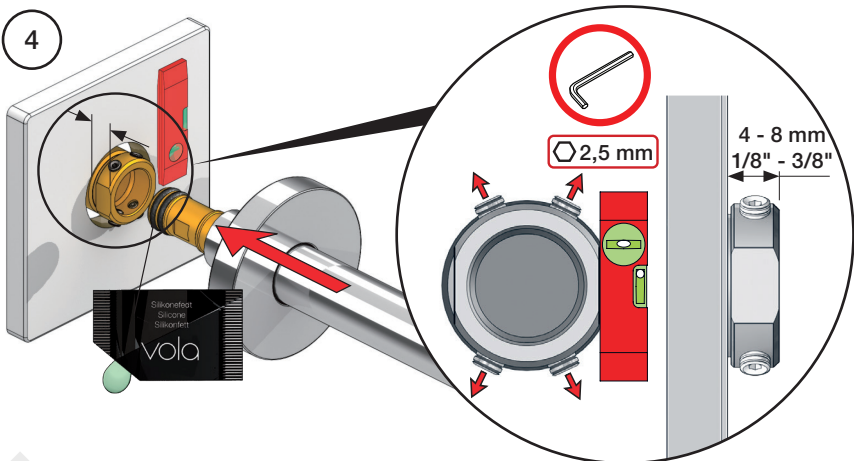

Fitting instruction
 Montageanleitung
 Monteringsvejledning
 Monteringsvægledning
 Montageanleitung
 Manuel de montage

Data	Bar:	1	2	3	4	5
	(l/min)	12	18	22	25	29
	(Gal/min)	3.4	4.8	5.8	6.6	7.7
Max. 65°C. 150°F						

VR161 - 060, 060A:
 VR161K: 1.8 Gal/min - 7 l/min
 VR161D: 2.5 Gal/min - 9 l/min
 VR161F: 3.7 Gal/min - 14 l/min

VR161K VR161D VR161F

060: **1 - 6 + 11**

060A: **7 - 11**

T: VR2219	T: VR648	Y	
3 - 15 mm	3 - 19 mm	110 - 98 mm	Std.
15 - 25 mm	17 - 28 mm	98 - 88 mm	+10
25 - 35 mm	27 - 38 mm	88 - 78 mm	+20
35 - 45 mm	37 - 48 mm	78 - 68 mm	+30
45 - 55 mm	47 - 58 mm	68 - 58 mm	+40
55 - 65 mm	57 - 68 mm	58 - 48 mm	+50