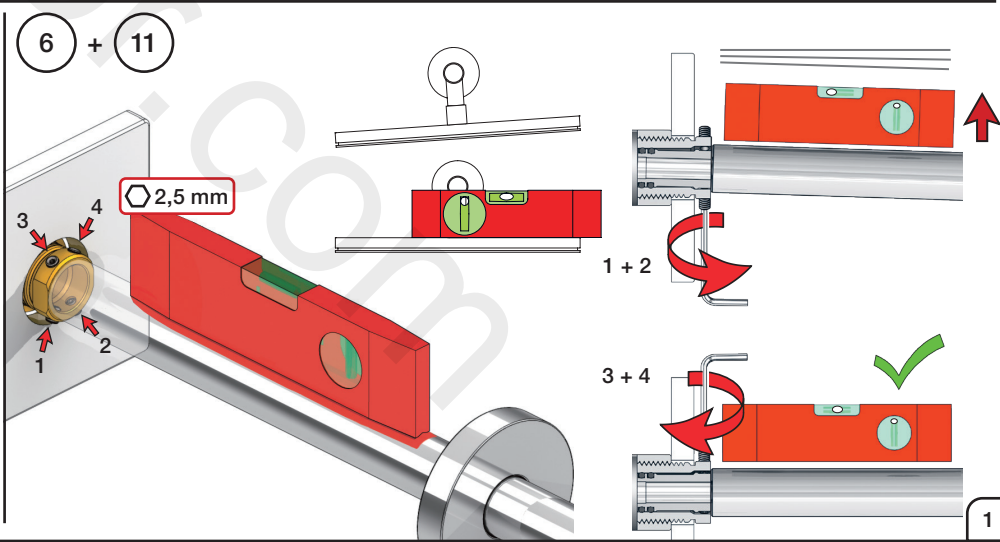

Fitting instruction
 Montageanleitung
 Monteringsvejledning
 Monteringsvægledning
 Montageanleitung
 Manuel de montage

Data	Bar:	1	2	3	4	5
	(l/min)	12	18	22	25	29
	(Gal/min)	3.4	4.8	5.8	6.6	7.7
Max. 65°C. 150°F						

VR161 - 060, 060A:
 VR161K: 1.8 Gal/min - 7 l/min
 VR161D: 2.5 Gal/min - 9 l/min
 VR161F: 3.7 Gal/min - 14 l/min

VR161K VR161D VR161F

060: **1 - 6 + 11**

060A: **7 - 11**

T: VR2219	T: VR648	Y	
3 - 15 mm	3 - 19 mm	110 - 98 mm	Std.
15 - 25 mm	17 - 28 mm	98 - 88 mm	+10
25 - 35 mm	27 - 38 mm	88 - 78 mm	+20
35 - 45 mm	37 - 48 mm	78 - 68 mm	+30
45 - 55 mm	47 - 58 mm	68 - 58 mm	+40
55 - 65 mm	57 - 68 mm	58 - 48 mm	+50