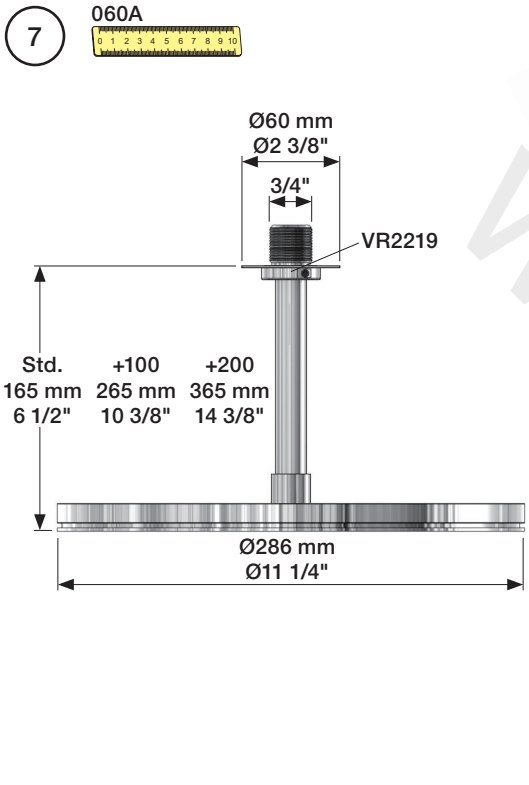

Fitting instruction
 Montageanleitung
 Monteringsvejledning
 Monteringsvægledning
 Montageanleitung
 Manuel de montage

Data	Bar:	1	2	3	4	5
	(l/min)	12	18	22	25	29
	(Gal/min)	3.4	4.8	5.8	6.6	7.7
Max. 65°C. 150°F						

VR161 - 060, 060A:
 VR161K: 1.8 Gal/min - 7 l/min
 VR161D: 2.5 Gal/min - 9 l/min
 VR161F: 3.7 Gal/min - 14 l/min

VR161K VR161D VR161F

060: **1 - 6 + 11**

060A: **7 - 11**

T: VR2219	T: VR648	Y	
3 - 15 mm	3 - 19 mm	110 - 98 mm	Std.
15 - 25 mm	17 - 28 mm	98 - 88 mm	+10
25 - 35 mm	27 - 38 mm	88 - 78 mm	+20
35 - 45 mm	37 - 48 mm	78 - 68 mm	+30
45 - 55 mm	47 - 58 mm	68 - 58 mm	+40
55 - 65 mm	57 - 68 mm	58 - 48 mm	+50