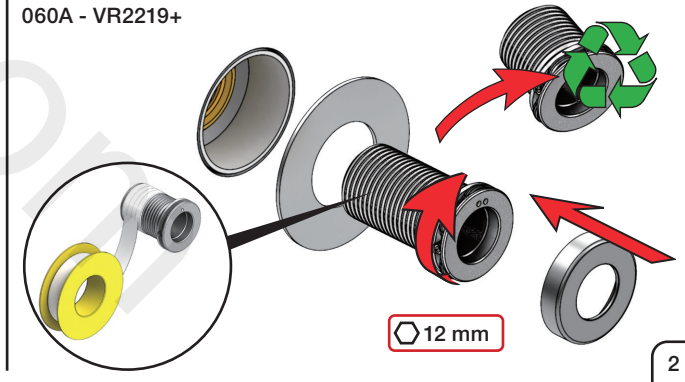

VR161 - 060, 060A:
 VR161K: 1.8 Gal/min - 7 l/min
 VR161D: 2.5 Gal/min - 9 l/min
 VR161F: 3.7 Gal/min - 14 l/min

VR161K VR161D VR161F

060: **1 - 6 + 11**

060A: **7 - 11**

T: VR2219	T: VR648	Y	
3 - 15 mm	3 - 19 mm	110 - 98 mm	Std.
15 - 25 mm	17 - 28 mm	98 - 88 mm	+10
25 - 35 mm	27 - 38 mm	88 - 78 mm	+20
35 - 45 mm	37 - 48 mm	78 - 68 mm	+30
45 - 55 mm	47 - 58 mm	68 - 58 mm	+40
55 - 65 mm	57 - 68 mm	58 - 48 mm	+50