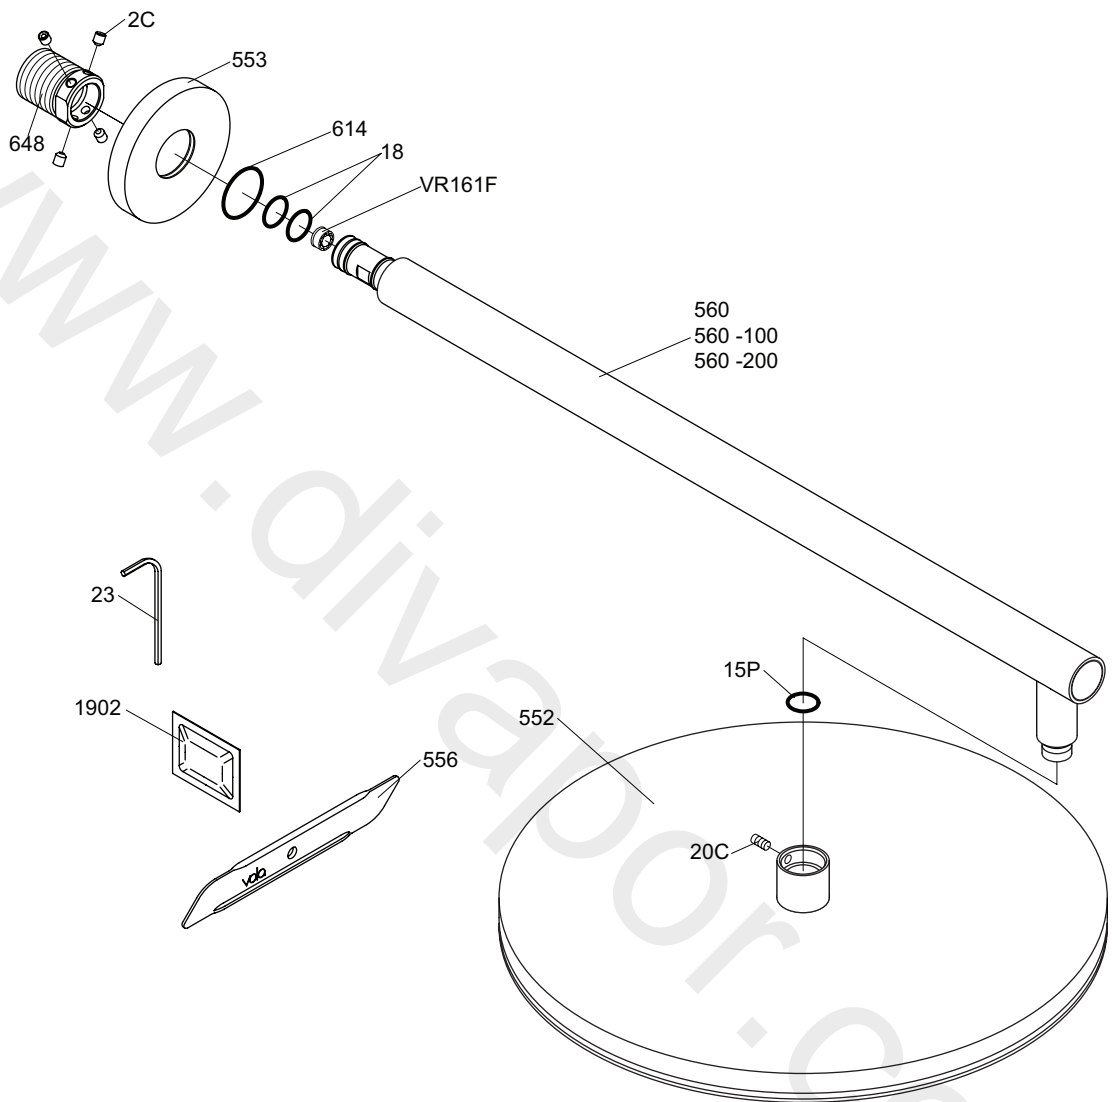

Fitting instruction
 Montageanleitung
 Monteringsvejledning
 Monteringsvægledning
 Montageanleitung
 Manuel de montage

Data	Bar:	1	2	3	4	5
	(l/min)	12	18	22	25	29
	(Gal/min)	3.4	4.8	5.8	6.6	7.7
Max. 65°C. 150°F						

VR161 - 060, 060A:
 VR161K: 1.8 Gal/min - 7 l/min
 VR161D: 2.5 Gal/min - 9 l/min
 VR161F: 3.7 Gal/min - 14 l/min

VR161K VR161D VR161F

060: **1 - 6 + 11**

060A: **7 - 11**

T: VR2219	T: VR648	Y	
3 - 15 mm	3 - 19 mm	110 - 98 mm	Std.
15 - 25 mm	17 - 28 mm	98 - 88 mm	+10
25 - 35 mm	27 - 38 mm	88 - 78 mm	+20
35 - 45 mm	37 - 48 mm	78 - 68 mm	+30
45 - 55 mm	47 - 58 mm	68 - 58 mm	+40
55 - 65 mm	57 - 68 mm	58 - 48 mm	+50