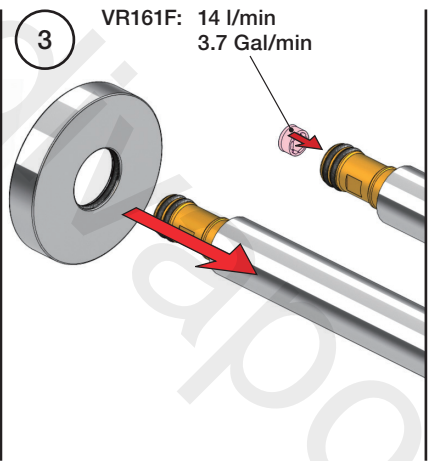

Fitting instruction
 Montageanleitung
 Monteringsvejledning
 Monteringsvægledning
 Montageanleitung
 Manuel de montage

Data	Bar:	1	2	3	4	5
	(l/min)	12	18	22	25	29
	(Gal/min)	3.4	4.8	5.8	6.6	7.7
Max. 65°C. 150°F						

VR161 - 060, 060A:
 VR161K: 1.8 Gal/min - 7 l/min
 VR161D: 2.5 Gal/min - 9 l/min
 VR161F: 3.7 Gal/min - 14 l/min

VR161K VR161D VR161F

060: **1 - 6 + 11**

060A: **7 - 11**

T: VR2219	T: VR648	Y	
3 - 15 mm	3 - 19 mm	110 - 98 mm	Std.
15 - 25 mm	17 - 28 mm	98 - 88 mm	+10
25 - 35 mm	27 - 38 mm	88 - 78 mm	+20
35 - 45 mm	37 - 48 mm	78 - 68 mm	+30
45 - 55 mm	47 - 58 mm	68 - 58 mm	+40
55 - 65 mm	57 - 68 mm	58 - 48 mm	+50