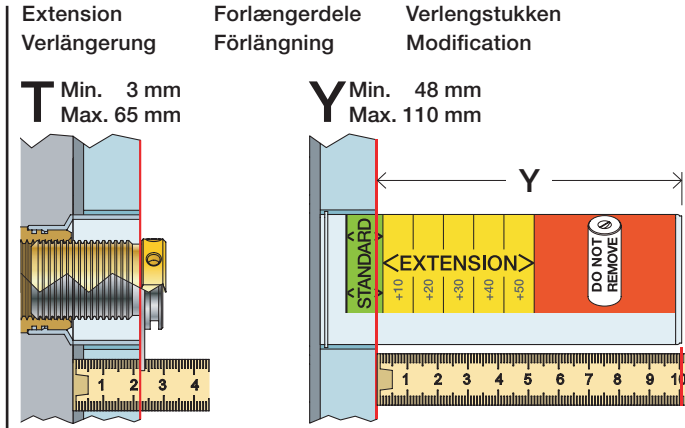

Fitting instruction
 Montageanleitung
 Monteringsvejledning
 Monteringsvægledning
 Montageanleitung
 Manuel de montage

Data	Bar:	1	2	3	4	5
	(l/min)	12	18	22	25	29
	(Gal/min)	3.4	4.8	5.8	6.6	7.7
Max. 65°C. 150°F						

VR161 - 060, 060A:
 VR161K: 1.8 Gal/min - 7 l/min
 VR161D: 2.5 Gal/min - 9 l/min
 VR161F: 3.7 Gal/min - 14 l/min

VR161K VR161D VR161F

060: **1 - 6 + 11**

060A: **7 - 11**

T: VR2219	T: VR648	Y	
3 - 15 mm	3 - 19 mm	110 - 98 mm	Std.
15 - 25 mm	17 - 28 mm	98 - 88 mm	+10
25 - 35 mm	27 - 38 mm	88 - 78 mm	+20
35 - 45 mm	37 - 48 mm	78 - 68 mm	+30
45 - 55 mm	47 - 58 mm	68 - 58 mm	+40
55 - 65 mm	57 - 68 mm	58 - 48 mm	+50