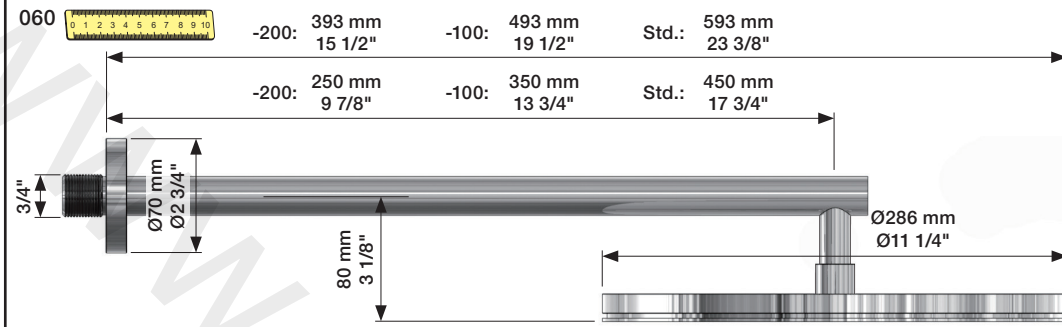

Fitting instruction
 Montageanleitung
 Monteringsvejledning
 Monteringsvægledning
 Montageanleitung
 Manuel de montage

Data	Bar:	1	2	3	4	5
	(l/min)	12	18	22	25	29
	(Gal/min)	3.4	4.8	5.8	6.6	7.7
Max. 65°C. 150°F						

VR161 - 060, 060A:
 VR161K: 1.8 Gal/min - 7 l/min
 VR161D: 2.5 Gal/min - 9 l/min
 VR161F: 3.7 Gal/min - 14 l/min

VR161K VR161D VR161F

060: **1 - 6 + 11**

060A: **7 - 11**

T: VR2219	T: VR648	Y	
3 - 15 mm	3 - 19 mm	110 - 98 mm	Std.
15 - 25 mm	17 - 28 mm	98 - 88 mm	+10
25 - 35 mm	27 - 38 mm	88 - 78 mm	+20
35 - 45 mm	37 - 48 mm	78 - 68 mm	+30
45 - 55 mm	47 - 58 mm	68 - 58 mm	+40
55 - 65 mm	57 - 68 mm	58 - 48 mm	+50