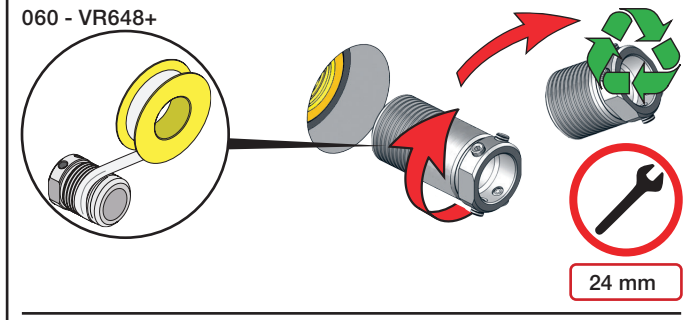

VR161 - 060, 060A:
 VR161K: 1.8 Gal/min - 7 l/min
 VR161D: 2.5 Gal/min - 9 l/min
 VR161F: 3.7 Gal/min - 14 l/min

VR161K VR161D VR161F

060: **1 - 6 + 11**

060A: **7 - 11**

T: VR2219	T: VR648	Y	
3 - 15 mm	3 - 19 mm	110 - 98 mm	Std.
15 - 25 mm	17 - 28 mm	98 - 88 mm	+10
25 - 35 mm	27 - 38 mm	88 - 78 mm	+20
35 - 45 mm	37 - 48 mm	78 - 68 mm	+30
45 - 55 mm	47 - 58 mm	68 - 58 mm	+40
55 - 65 mm	57 - 68 mm	58 - 48 mm	+50