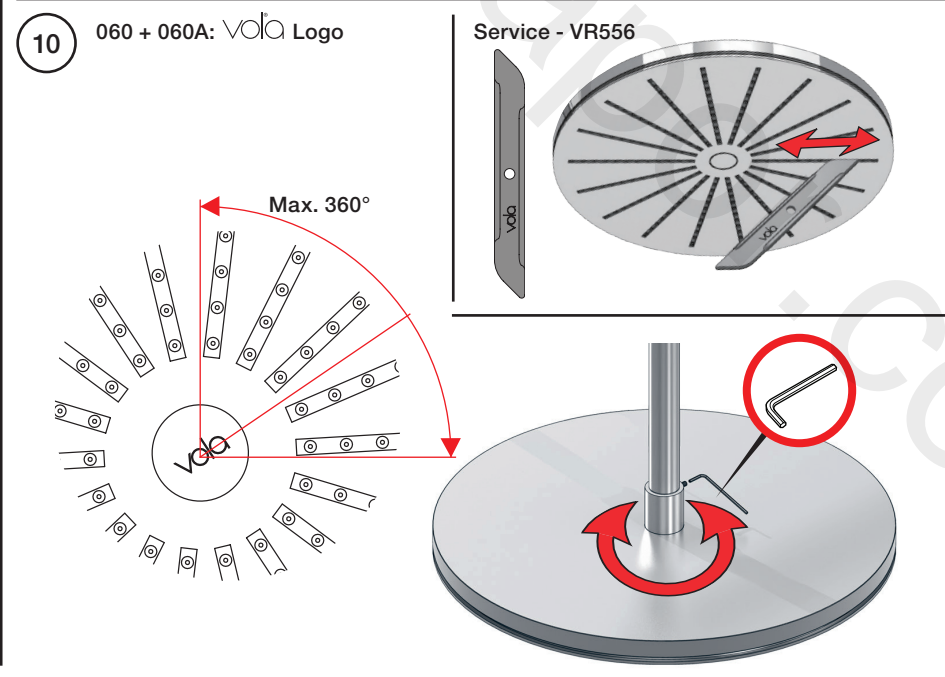

Fitting instruction
 Montageanleitung
 Monteringsvejledning
 Monteringsvægledning
 Montageanleitung
 Manuel de montage

Data	Bar:	1	2	3	4	5
	(l/min)	12	18	22	25	29
	(Gal/min)	3.4	4.8	5.8	6.6	7.7
Max. 65°C. 150°F						

VR161 - 060, 060A:
 VR161K: 1.8 Gal/min - 7 l/min
 VR161D: 2.5 Gal/min - 9 l/min
 VR161F: 3.7 Gal/min - 14 l/min

VR161K VR161D VR161F

060: **1 - 6 + 11**

060A: **7 - 11**

T: VR2219	T: VR648	Y	
3 - 15 mm	3 - 19 mm	110 - 98 mm	Std.
15 - 25 mm	17 - 28 mm	98 - 88 mm	+10
25 - 35 mm	27 - 38 mm	88 - 78 mm	+20
35 - 45 mm	37 - 48 mm	78 - 68 mm	+30
45 - 55 mm	47 - 58 mm	68 - 58 mm	+40
55 - 65 mm	57 - 68 mm	58 - 48 mm	+50