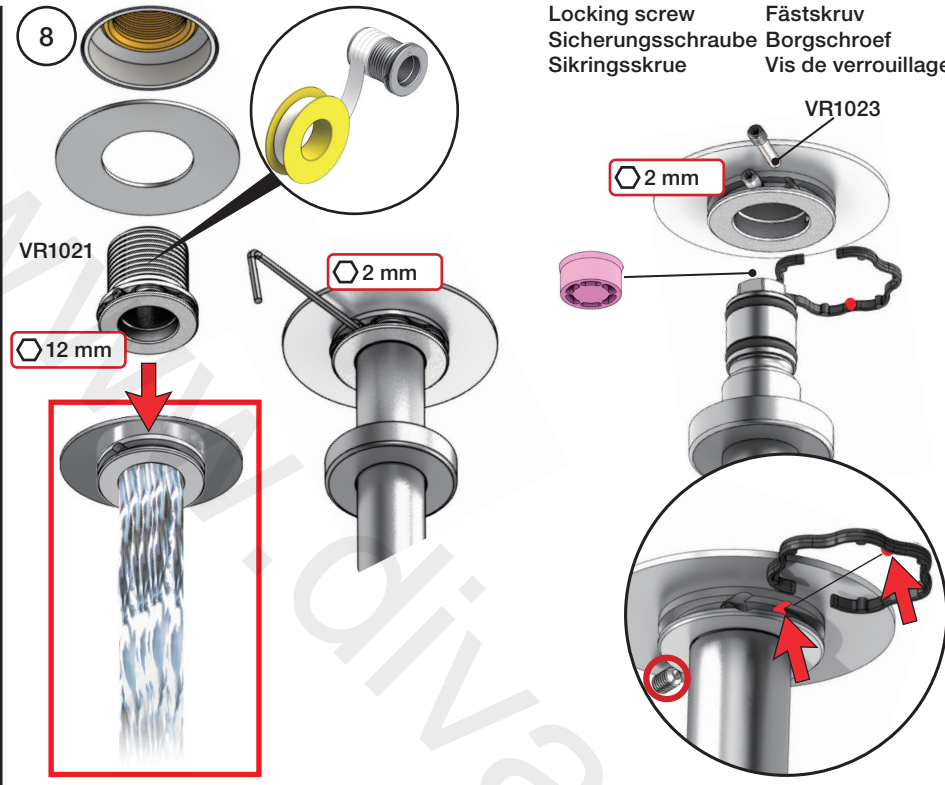

VR161 - 060, 060A:
 VR161K: 1.8 Gal/min - 7 l/min
 VR161D: 2.5 Gal/min - 9 l/min
 VR161F: 3.7 Gal/min - 14 l/min

VR161K VR161D VR161F

060: **1 - 6 + 11**

060A: **7 - 11**

T: VR2219	T: VR648	Y	
3 - 15 mm	3 - 19 mm	110 - 98 mm	Std.
15 - 25 mm	17 - 28 mm	98 - 88 mm	+10
25 - 35 mm	27 - 38 mm	88 - 78 mm	+20
35 - 45 mm	37 - 48 mm	78 - 68 mm	+30
45 - 55 mm	47 - 58 mm	68 - 58 mm	+40
55 - 65 mm	57 - 68 mm	58 - 48 mm	+50