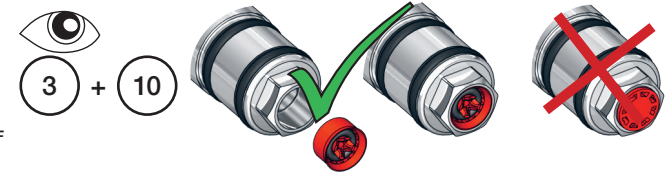

Fitting instruction
 Montageanleitung
 Monteringsvejledning
 Monteringsvægledning
 Montageanleitung
 Manuel de montage

Data	Bar:	1	2	3	4	5
	(l/min)	12	18	22	25	29
	(Gal/min)	3.4	4.8	5.8	6.6	7.7
Max. 65°C. 150°F						

VR161 - 060, 060A:
 VR161K: 1.8 Gal/min - 7 l/min
 VR161D: 2.5 Gal/min - 9 l/min
 VR161F: 3.7 Gal/min - 14 l/min

VR161K VR161D VR161F

060: **1 - 6 + 11**

060A: **7 - 11**

T: VR2219	T: VR648	Y	
3 - 15 mm	3 - 19 mm	110 - 98 mm	Std.
15 - 25 mm	17 - 28 mm	98 - 88 mm	+10
25 - 35 mm	27 - 38 mm	88 - 78 mm	+20
35 - 45 mm	37 - 48 mm	78 - 68 mm	+30
45 - 55 mm	47 - 58 mm	68 - 58 mm	+40
55 - 65 mm	57 - 68 mm	58 - 48 mm	+50