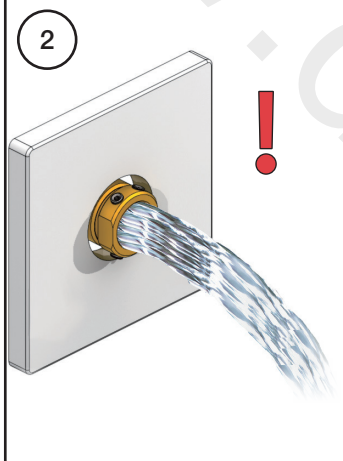

VR161 - 060, 060A:
 VR161K: 1.8 Gal/min - 7 l/min
 VR161D: 2.5 Gal/min - 9 l/min
 VR161F: 3.7 Gal/min - 14 l/min

VR161K VR161D VR161F

060: **1 - 6 + 11**

060A: **7 - 11**

T: VR2219	T: VR648	Y	
3 - 15 mm	3 - 19 mm	110 - 98 mm	Std.
15 - 25 mm	17 - 28 mm	98 - 88 mm	+10
25 - 35 mm	27 - 38 mm	88 - 78 mm	+20
35 - 45 mm	37 - 48 mm	78 - 68 mm	+30
45 - 55 mm	47 - 58 mm	68 - 58 mm	+40
55 - 65 mm	57 - 68 mm	58 - 48 mm	+50