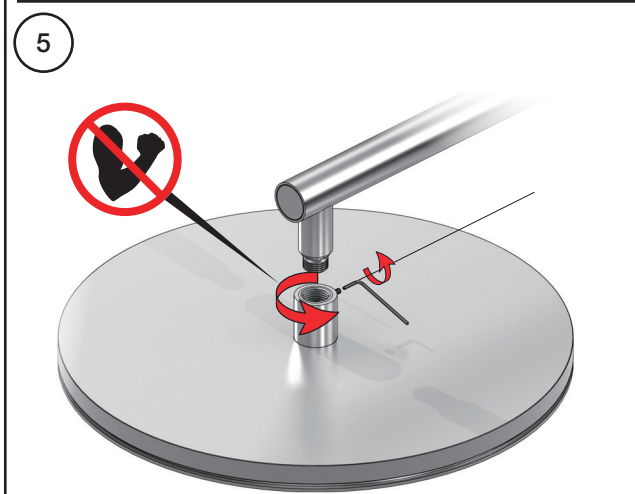

VR161 - 060, 060A:
 VR161K: 1.8 Gal/min - 7 l/min
 VR161D: 2.5 Gal/min - 9 l/min
 VR161F: 3.7 Gal/min - 14 l/min

VR161K VR161D VR161F

060: **1 - 6 + 11**

060A: **7 - 11**

T: VR2219	T: VR648	Y	
3 - 15 mm	3 - 19 mm	110 - 98 mm	Std.
15 - 25 mm	17 - 28 mm	98 - 88 mm	+10
25 - 35 mm	27 - 38 mm	88 - 78 mm	+20
35 - 45 mm	37 - 48 mm	78 - 68 mm	+30
45 - 55 mm	47 - 58 mm	68 - 58 mm	+40
55 - 65 mm	57 - 68 mm	58 - 48 mm	+50