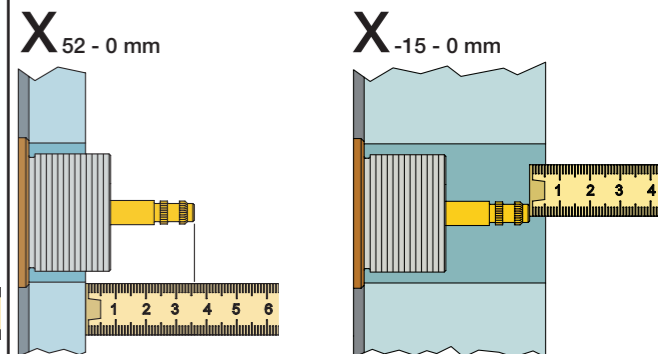

Extension, retrofit
Verlängerung, nachträglicher Einbau
Forlængerdele, eftermontering
Förlängning, eftermontering
Aanpassing na montage
Modification après installation