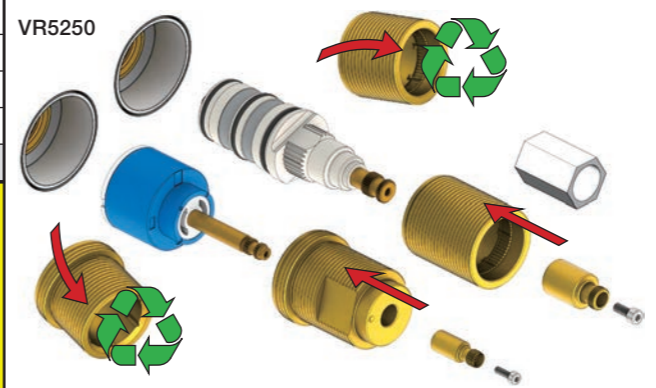

T	Y	VR5250/VR5410/VR2019
	3 - 15 mm	110 - 98 mm	Std.
	15 - 25 mm	98 - 88 mm	+10
	25 - 35 mm	88 - 78 mm	+20
	35 - 45 mm	78 - 68 mm	+30
	45 - 55 mm	68 - 58 mm	+40
	55 - 65 mm	58 - 48 mm	+50

Fitting of extension
Montage von verlängerung
Montering af forlængerdele
Montering av förlängning