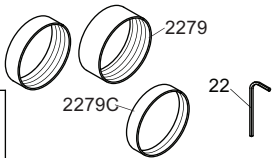

AUS - Hot water inlet: Max. 50°C, 122°F. (AS 4032)

Data, l/min. / (Gpm) 3 Bar/43.5 Psi:

5100/5200V/5300: **A** 5400/5600A3: **A** - **C**

5400/5600: **A** - **B** 5400/5600A4: **A** - **D**

5400 5600	5400A3 5600A3	5400A4 5600A4	A	M	B	M	C	M	D
2	2	2	A	M	B	M	C	M	D
3	3	3	32/(8.5)	16/(4.2)	-	-	-	-	-
Out 2	Out 1	Out 1	-	-	32/(8.5)	16/(4.2)	-	-	-
Out 3	Out 2	Out 2	-	-	-	-	32/(8.5)	16/(4.2)	-
-	Out 3	Out 3	-	-	-	-	-	-	32/(8.5)
-	-	Out 4	-	-	-	-	-	-	32/(8.5)

1. MAX. 16 Bar
 232 Psi

2. MAX. 4 Bar
 58 Psi

! Water - Wasser - Vand - Vatten - Water - Leau !
! MAX 1 Minute - Minut - Minuut !

5400VA3

<p>5250+</p>	<p>5410+</p>	<p>5268+</p>	<p>2A* Color</p> <p>VR2A-Steel: Standard VR2A-F60: F17-F27-F60 VR2A-F63: F63-F64 VR2A-F65: F19-F65-F70</p>
--------------	--------------	--------------	---