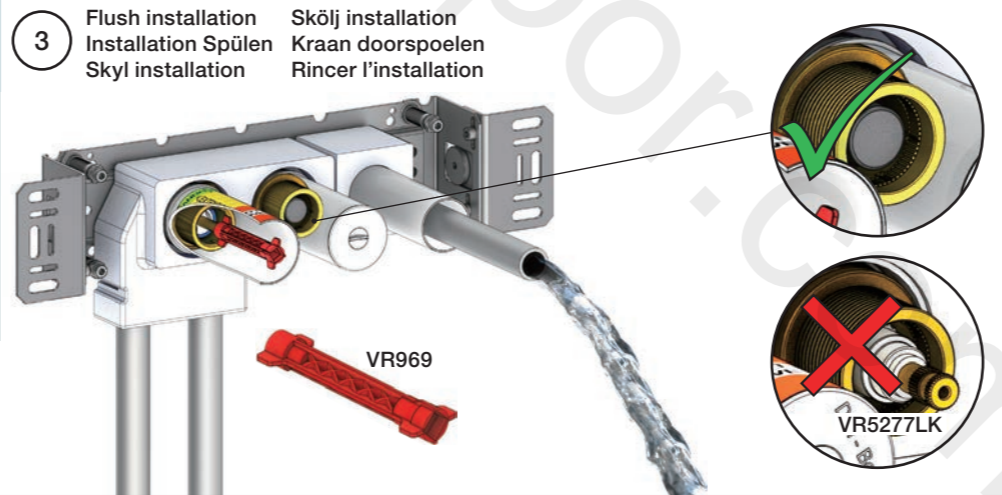

Murverk
 Massieve wand
 Mur Plein

2 Test Pressure
 Prüfdruck
 testtryk
 Test tryk
 Test druk
 test de pression

Check the local legislation.
 Bitte die örtlichen Vorschriften überprüfen.
 Tjek de lokale regler.
 Kontrollera lokala föreskrifter.
 Nazitten lokale regelgeving.
 Vérifiez la législation locale.

1. MAX. 16 Bar
 232 Psi

2. MAX. 4 Bar
 58 Psi

! Water - Wasser - Vand - Vatten - Water - Leau !
! MAX 1 Minute - Minut - Minuut !

5400VA3

<p>5250+</p>	<p>5410+</p>	<p>5268+</p>	<p>2A* Color</p> <p>VR2A-Steel: Standard VR2A-F60: F17-F27-F60 VR2A-F63: F63-F64 VR2A-F65: F19-F65-F70</p>
--------------	--------------	--------------	---