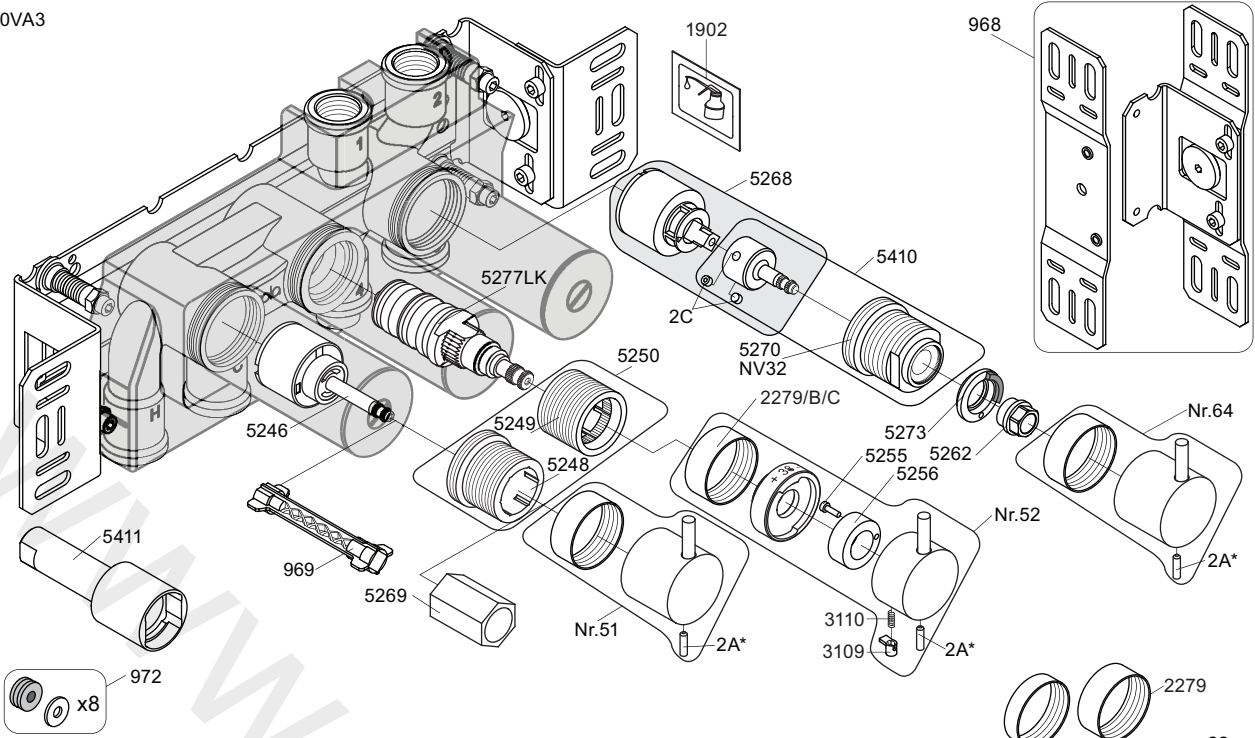

5400VA3

5250+	5410+	5268+	2A* Color VR2A-Steel: Standard VR2A-F60: F17-F27-F60 VR2A-F63: F63-F64 VR2A-F65: F19-F65-F70

1. NR51: VR5251, VR2279+B+C, VR2A
   NR52: VR2A, VR5252, VR5253, VR5255, VR5256, VR2279+B+C, VR2A
   NR64: VR5251, VR2279+B+C, VR2A
   VR3113: VR3109, VR3110, VR5255
   VR5250+: VR5248+, VR5249+, VR5257, VR5258, VR5259, VR5260
   VR5257+: VR5257+, VR5259+
   VR5258+: VR5258+, VR5260+
   VR5268+: 2xVR2C, VR1902, VR5268
   VR5410+: 2xVR2C, VR5270+

5400VA3 5600VA3	5400NVA3 5400TVA3	5400FVA3 5400RVA3	5400DVA3
5003B	5004B	5004L	
3x2001	3x2001, 001	3x2001, 001	2001

vola
Lunavej 2
DK-8700 Horsens
Tlf : + 45 7023 5500
sales@vola.com
www.vola.com

VOLA 5400VA3
5400FVA3, 5400NVA3
5400RVA3, 5400TVA3
5600VA3

Date	May 22
Rev.	6
Sheet	SB 10.54