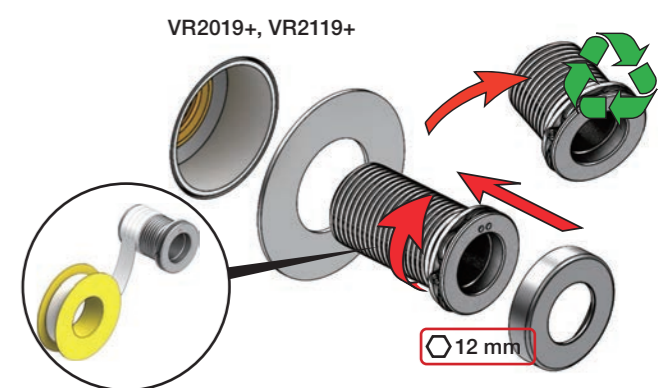

X	VR5250/VR5410/VR2019
	37 - 49 mm	Std.
	27 - 37 mm	+10
	17 - 27 mm	+20
	7 - 17 mm	+30
	-3 - 7 mm	+40
	-13 - -3 mm	+50

Montage van de verlengstukken
Montage des rallonges