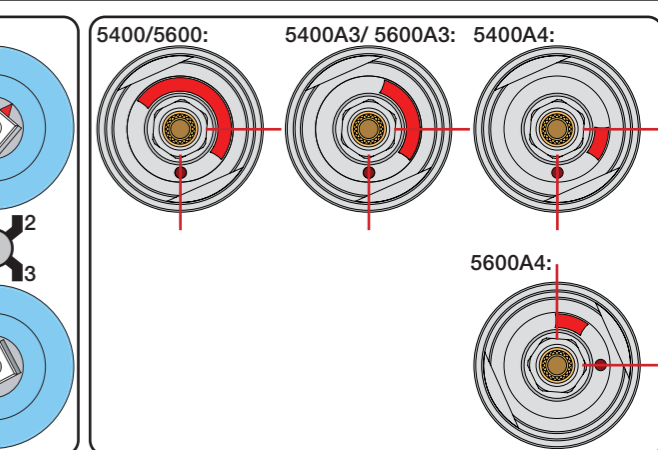

AUS - Hot water inlet: Max. 50°C, 122°F. (AS 4032)

Data, l/min. / (Gpm) 3 Bar/43.5 Psi:

5100/5200V/5300: **A** 5400/5600A3: **A** - **C**

5400/5600: **A** - **B** 5400/5600A4: **A** - **D**

5400 5600	5400A3 5600A3	5400A4 5600A4	A	M	B	M	C	M	D
2	2	2	A	M	B	M	C	M	D
3	3	3	32/(8.5)	16/(4.2)	-	-	-	-	-
Out 2	Out 1	Out 1	-	-	32/(8.5)	16/(4.2)	-	-	-
Out 3	Out 2	Out 2	-	-	-	-	32/(8.5)	16/(4.2)	-
-	Out 3	Out 3	-	-	-	-	-	-	32/(8.5)
-	-	Out 4	-	-	-	-	-	-	32/(8.5)

Extension
 Verlängerung
 Forlængerdele
 Förlängning
 Aanpassing
 Modification

	T	Y	VR5250/VR5410/VR2019
	3 - 15 mm	110 - 98 mm	Std.
	15 - 25 mm	98 - 88 mm	+10
	25 - 35 mm	88 - 78 mm	+20
	35 - 45 mm	78 - 68 mm	+30
	45 - 55 mm	68 - 58 mm	+40
	55 - 65 mm	58 - 48 mm	+50

	X	VR5250/VR5410/VR2019
	37 - 49 mm	Std.
	27 - 37 mm	+10
	17 - 27 mm	+20
	7 - 17 mm	+30
	-3 - 7 mm	+40
	-13 - -3 mm	+50

Montage van de verlengstukken
 Montage des rallonges

2x13 mm Lightweight wall
 Leichtwand
 Let væg