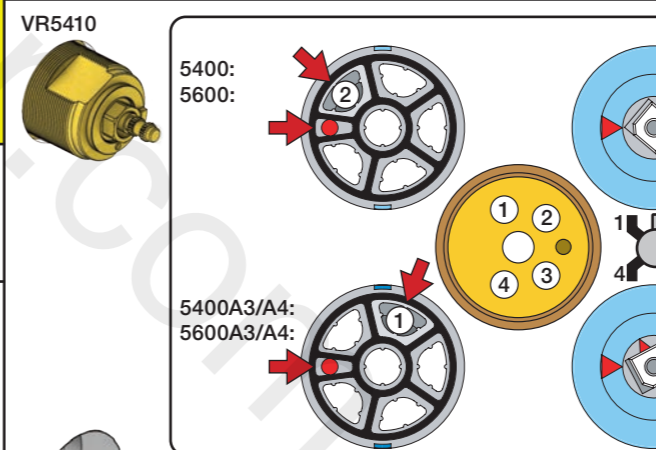

Extension
 Verlängerung
 Forlængerdele
 Förlängning
 Aanpassing
 Modification

	T	Y	VR5250/VR5410/VR2019
	3 - 15 mm	110 - 98 mm	Std.
	15 - 25 mm	98 - 88 mm	+10
	25 - 35 mm	88 - 78 mm	+20
	35 - 45 mm	78 - 68 mm	+30
	45 - 55 mm	68 - 58 mm	+40
	55 - 65 mm	58 - 48 mm	+50

	X	VR5250/VR5410/VR2019
	37 - 49 mm	Std.
	27 - 37 mm	+10
	17 - 27 mm	+20
	7 - 17 mm	+30
	-3 - 7 mm	+40
	-13 - -3 mm	+50

Montage van de verlengstukken
 Montage des rallonges

2x13 mm Lightweight wall
 Leichtwand
 Let væg