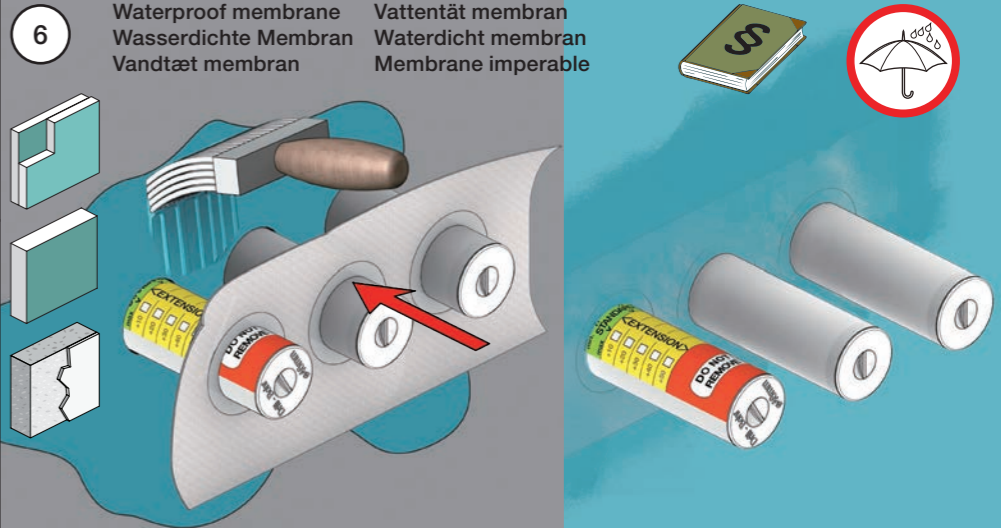

Murverk
 Massieve wand
 Mur Plein

2 Test Pressure
 Prüfdruck
 testtryk
 Test tryk
 Test druk
 test de pression

Check the local legislation.
 Bitte die örtlichen Vorschriften überprüfen.
 Tjek de lokale regler.
 Kontrollera lokala föreskrifter.
 Nazitten lokale regelgeving.
 Vérifiez la législation locale.

1. MAX. 16 Bar
 232 Psi

2. MAX. 4 Bar
 58 Psi

! Water - Wasser - Vand - Vatten - Water - Leau !
! MAX 1 Minute - Minut - Minuut !

5400VA3

<p>5250+</p>	<p>5410+</p>	<p>5268+</p>	<p>2A* Color</p> <p>VR2A-Steel: Standard VR2A-F60: F17-F27-F60 VR2A-F63: F63-F64 VR2A-F65: F19-F65-F70</p>
--------------	--------------	--------------	---