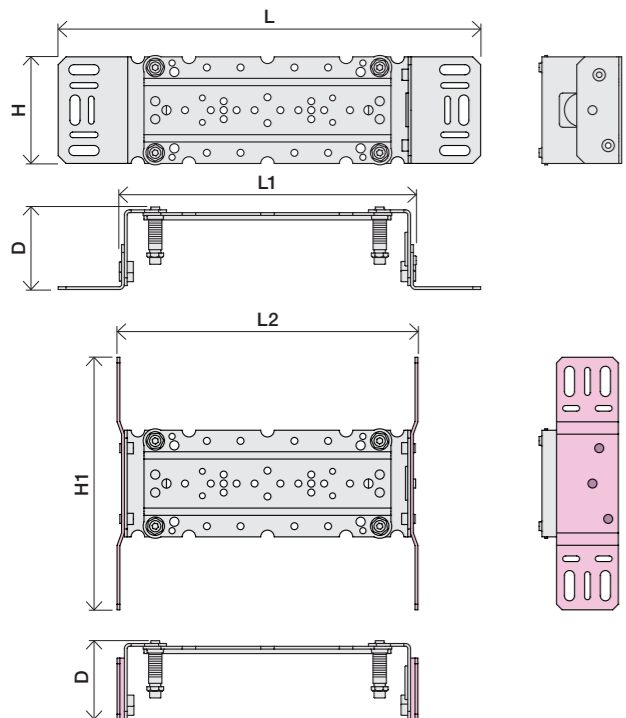

VOLA 5100, 5100X, 5200V, 5300
 VOLA 5400DV, 5400V, 5400NV & A3/A4
 VOLA 5400TV, 5400FV, 5400RV & A3/A4
 VOLA 5600V & A3/A4

Fitting instruction
 Montageanleitung
 Monteringsvejledning

Monteringsvægledning
 Montage hanleiding
 Manuel de montage

www.vola.com

5000_V4_40998504
 04-01-2023

vola

5 705230 287317

	L	L1	L2	H	H1	D
5400DV	377 mm 14 3/4"	260 mm 10"	268 mm 10 1/2"	95 mm 3 3/4"	186 mm 7 3/8"	70 mm 2 3/4"
5100, 5200V, 5300, 5400V, 5600V	475 mm 19 3/4"	355 mm 14"	367 mm 14 1/2"			
5100X, 5400NV, 5400TV	552 mm 21 3/4"	435 mm 17"	447 mm 17 5/8"			
5400FV, 5400RV	630 mm 25 1/2"	514 mm 20 3/8"	522 mm 20 1/2"			

VR968:
 To be ordered separately.
 Werden separat bestellt.
 Bestilles separat.
 Apart te bestellen.
 À commander séparément.

A Max.: 10 Bar/145 psi
 Max. 65°C, 150°F

USA - For use with showerheads rated at 5.7 L/min. (1.5 gpm.) or higher.

AUS - Hot water inlet: Max. 50°C, 122°F. (AS 4032)

Data, l/min. / (Gpm) 3 Bar/43.5 Psi:

5100/5200V/5300: **A** 5400/5600A3: **A** - **C**

5400/5600: **A** - **B** 5400/5600A4: **A** - **D**

5400 5600	5400A3 5600A3	5400A4 5600A4	A	M	B	M	C	M	D
2	2	2	A	M	B	M	C	M	D
3	3	3	32/(8.5)	16/(4.2)	-	-	-	-	-
Out 2	Out 1	Out 1	-	-	32/(8.5)	16/(4.2)	-	-	-
Out 3	Out 2	Out 2	-	-	-	-	32/(8.5)	16/(4.2)	-
-	Out 3	Out 3	-	-	-	-	-	-	32/(8.5)
-	-	Out 4	-	-	-	-	-	-	32/(8.5)