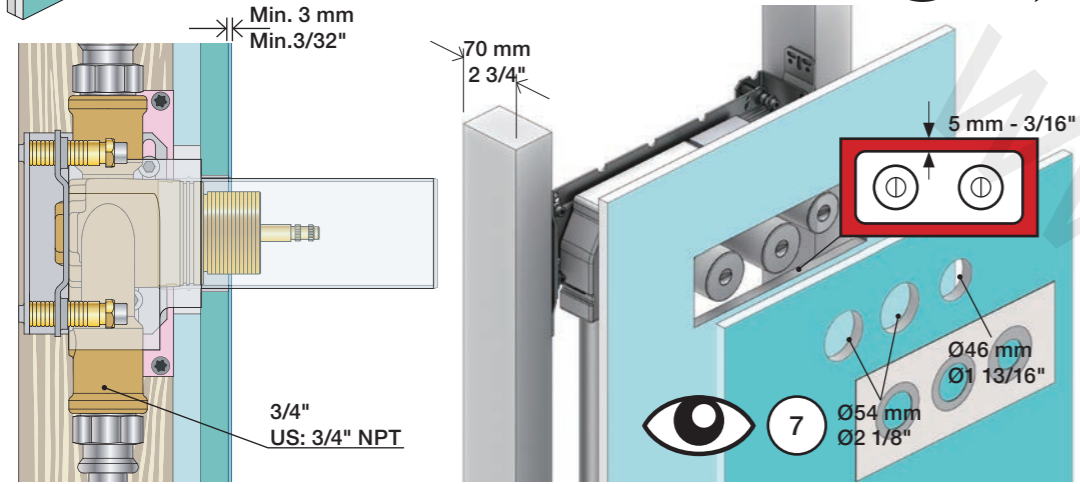

	X	VR5250/VR5410/VR2019
	37 - 49 mm	Std.
	27 - 37 mm	+10
	17 - 27 mm	+20
	7 - 17 mm	+30
	-3 - 7 mm	+40
	-13 - -3 mm	+50

Montage van de verlengstukken
 Montage des rallonges

2x13 mm Lightweight wall
 Leichtwand
 Let væg

Lätta konstruktion
 Holle wandconstructie
 Construction légère

1x15 mm
1x18 mm
1x20 mm

Lightweight wall
 Leichtwand
 Let væg

Lätta konstruktion
 Holle wandconstructie
 Construction légère

Masonry
 Mauerwerk
 Murverk