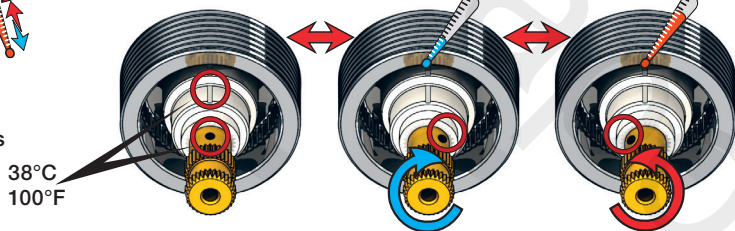

VR2279

VR2279B

VR2279C

	A	
VR2279	16 mm	16 - 22 mm
VR2279B	12 mm	12 - 18 mm
VR2279C	8 mm	8 - 15 mm

NR 51 - 2

NR 52

NR 52 - 1

NR 52 - 2

NR 64

NR 64 - 1

NR 52 - 3

Anti scald settings
 Verbrühschutz
 Skoldningssikring
 Skållnings skydd
 Broeien verzekeringen
 Prévention des brûlures

NR 52 - 4

NR 64 - 2