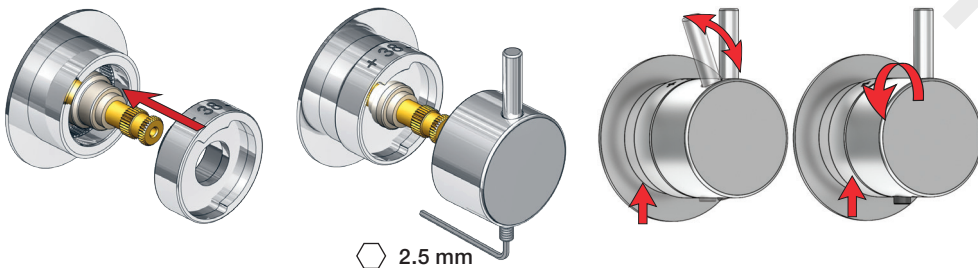

VR2279

VR2279B

VR2279C

	A	
VR2279	16 mm	16 - 22 mm
VR2279B	12 mm	12 - 18 mm
VR2279C	8 mm	8 - 15 mm

NR 51 - 2

NR 52

NR 52 - 1

NR 52 - 2

NR 64

NR 64 - 1

NR 52 - 3

Anti scald settings
 Verbrühschutz
 Skoldningssikring
 Skållnings skydd
 Broeien verzekeringen
 Prévention des brûlures

NR 52 - 4

NR 64 - 2