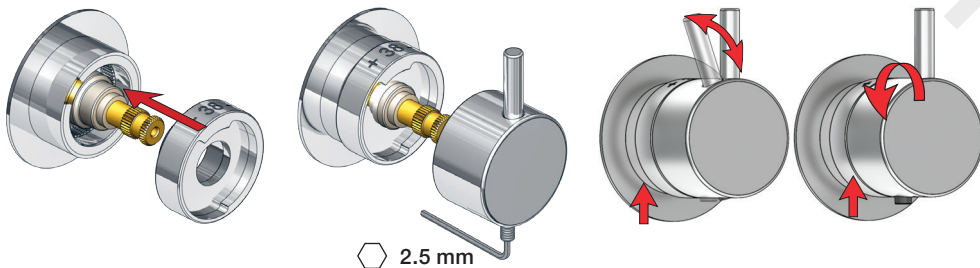

VR2279B

VR2279C

	A	
VR2279	16 mm	16 - 22 mm
VR2279B	12 mm	12 - 18 mm
VR2279C	8 mm	8 - 15 mm

NR 51 - 2

NR 52

NR 52 - 1

NR 52 - 2

NR 64

NR 64 - 1

NR 52 - 3

Anti scald settings
Verbrühschutz
Skoldningssikring
Skållnings skydd
Broeien verzekeringen
Prévention des brûlures

NR 52 - 4

NR 64 - 2