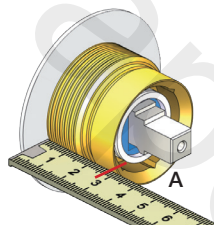

NR.21:

NR.28+19+24:

Förlängning
 Verlängerung
 Forlængelse

VR2260/VR1400/VR2019		
	3 - 15 mm	Std.
Tiles:	15 - 25 mm	+10
Fliesen:	25 - 35 mm	+20
Fliser:	35 - 45 mm	+30
Tegels:	45 - 55 mm	+40
Carreaux:	55 - 65 mm	+50

VR2260/VR1400/VR2019		
	35 - 47 mm	Std.
	25 - 35 mm	+10
	- 25 mm	+20
	5 - 15 mm	+30
	-5 - 5 mm	+40
	-15 - -5 mm	+50

NR 21

NR 21 - 1

		A
VR2279	16 mm	30 - 34 mm
VR2279B	12 mm	26 - 30 mm
VR2279C	8 mm	22 - 26 mm

VR1260/VR1400/VR2019		
	40 - 52 mm	Std.
	30 - 40 mm	+10
	20 - 30 mm	+20
	10 - 20 mm	+30
	0 - 10 mm	+40
	-10 - 0 mm	+50