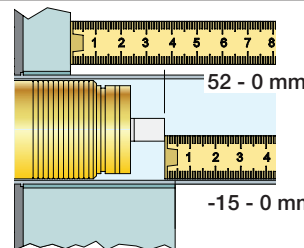

NR.21:

NR.28+19+24:

Förlängning
 Verlängerung
 Forlængelse

VR2260/VR1400/VR2019		
	3 - 15 mm	Std.
Tiles:	15 - 25 mm	+10
Fliesen:	25 - 35 mm	+20
Fliser:	35 - 45 mm	+30
Tegels:	45 - 55 mm	+40
Carreaux:	55 - 65 mm	+50

VR2260/VR1400/VR2019		
	35 - 47 mm	Std.
	25 - 35 mm	+10
	- 25 mm	+20
	5 - 15 mm	+30
	-5 - 5 mm	+40
	-15 - -5 mm	+50

NR 21

NR 21 - 1

		A
VR2279	16 mm	30 - 34 mm
VR2279B	12 mm	26 - 30 mm
VR2279C	8 mm	22 - 26 mm

VR1260/VR1400/VR2019		
	40 - 52 mm	Std.
	30 - 40 mm	+10
	20 - 30 mm	+20
	10 - 20 mm	+30
	0 - 10 mm	+40
	-10 - 0 mm	+50