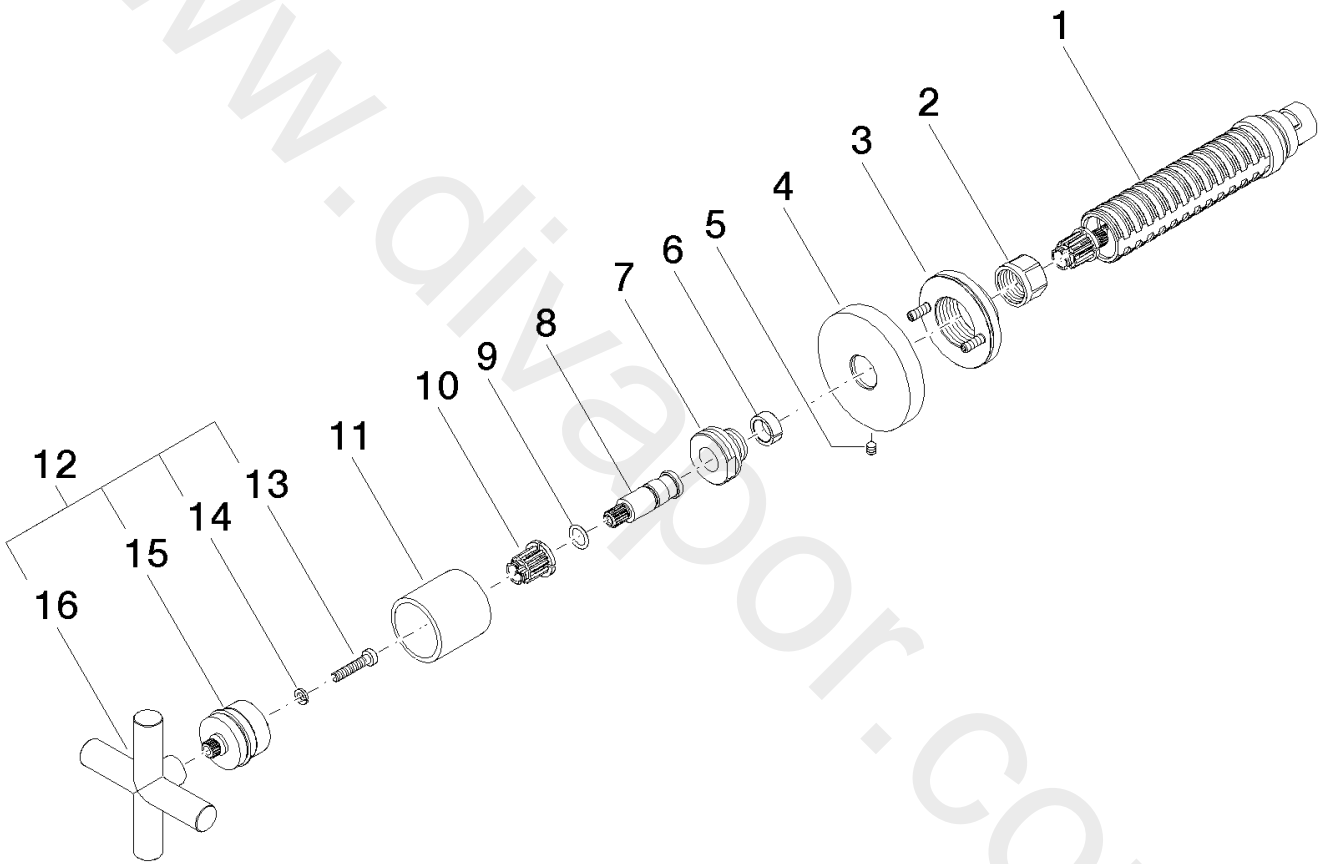

Shower - TARA

Wall valve clockwise closing 1/2"

Article number: 36 607 892-06

Shower - TARA

Wall valve clockwise closing 1/2"

Article number: 36 607 892-06

Spare parts list

Position	Quantity used	Item Number	Spare part	Delivery time
1	1	90 90 03 143 00 90	top	2
2	1	09 23 30 023 90	nut	2
3	1	90 21 02 108 00 90	disc	2
4	1	09 27 89 108-06	rosette	10
5	1	09 31 11 007 90	pin	2
6	1	09 14 15 020 90	ring	2
7	1	09 24 05 002 90	nipple	2
8	1	09 29 06 022 90	spindle	2
9	1	09 14 10 060 90	seal	2
10	1	90 12 12 002 00 90	fixing cap	2
11	1	09 21 02 144-06	sleeve	10
12	1	04 20 89 010 00-06	handle	60
13	1	09 30 30 075 90	screw	2
14	1	09 30 11 029 90	disc	2
15	1	90 12 12 007 00-06	base	10
16	1	09 20 89 010-06	handle	10