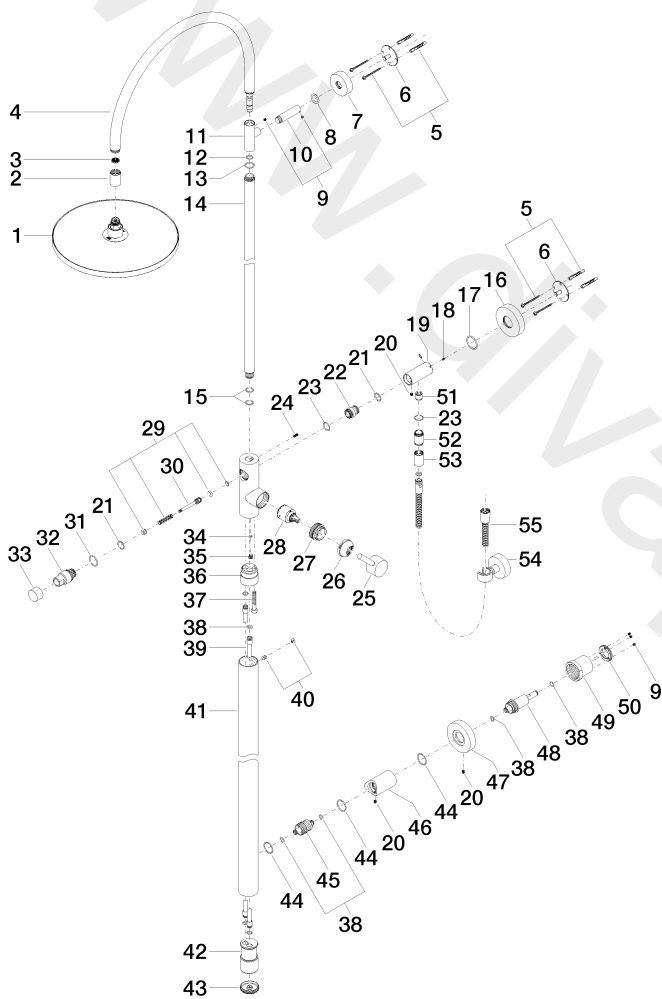

**Shower - TARA**

Shower system with single-lever shower mixer without hand shower

Article number: 26 024 661-06

**Spare parts list**

Position	Quantity used	Item Number	Spare part	Delivery time
1	1	04 12 05 091 00-06	shower	10
2	1	09 24 03 163 20-06	adaptor	10
3	1	09 23 01 039 90	sieve	2
4	1	90 28 22 082 00-06	spout	-
5	2	05 30 31 025 00 90	fixing set	2
6	2	09 30 11 103 90	holder	2
7	1	09 27 89 000-06	rosette	10
8	1	09 14 10 006 90	seal	2