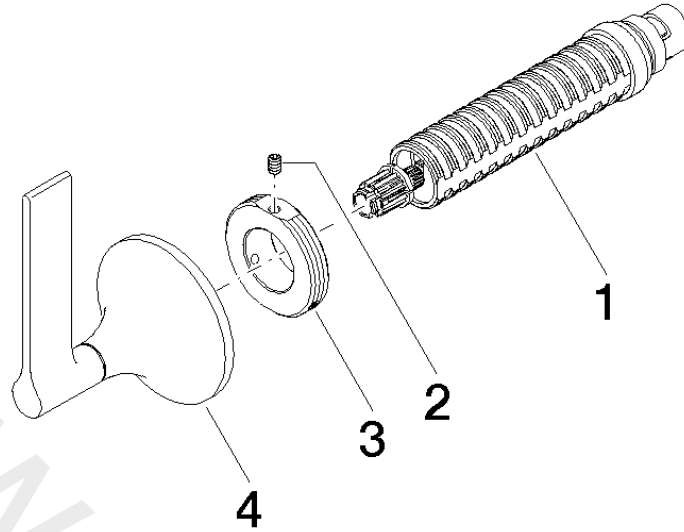

ST 060 112 6819

- rosette Ø 60 mm
- head part with cut-to-length spindle and sleeve

Codes & standards

Fits VAIA

Fits VAIA

	Brushed Dark Platinum	36 607 819-99
	Chrome	36 607 819-00
	Brushed Platinum	36 607 819-06
	Platinum	36 607 819-08
	Dark Chrome	36 607 819-19
	Brushed Durabronze (23kt Gold)	36 607 819-28
	Brushed Champagne (22kt Gold)	36 607 819-46
	Champagne (22kt Gold)	36 607 819-47

Required miscellaneous

Wall valve 1/2"

- min. recess depth 75 mm
- max. recess depth 145 mm

35 607 970 90

www.divapor.com

ST 060 112 6819

mm [inches]

www.divapor.com

Spare parts list

No.	Item Number	Name	Quantity used	Delivery time
1	90 90 03 143 00 90	top	1	2
2	09 31 11 008 90	pin	1	2
3	09 21 02 163 90	disc	1	2
4	90 20 80 015 00-99	handle	1	30