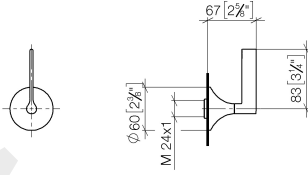

Required miscellaneous

	xGRID Installation track 555 mm	12 360 970 90
---	--	---------------

ST 060 112 6819

mm [inches]

www.divapor.com

ST 060 112 6819

Spare parts list

No.	Item Number	Name	Quantity used	Delivery time
1	90 15 02 065 00 90	cartridge	1	2
2	90 11 01 196 00 90	base	1	2
3	09 11 02 537-99	cover	1	30
4	09 31 11 048 90	pin	1	2
5	09 14 10 049 90	seal	1	2
6	09 21 02 112-99	sleeve	1	30
7	90 17 33 004 00-99	handle	1	30
8	90 21 33 010 00-13	handle	1	2
9	90 16 02 027 00 90	spring	1	2
10	09 30 30 136 90	screw	1	2
11	09 31 20 049-13	plug	1	30
12	12 178 970 90	Extension 46 mm	1	2

ST 060 112 6819

- rosette Ø 60 mm
- head part with cut-to-length spindle and sleeve

Codes & standards

Fits VAIA

Fits VAIA

	Brushed Dark Platinum	36 607 819-99
	Chrome	36 607 819-00
	Brushed Platinum	36 607 819-06
	Platinum	36 607 819-08
	Dark Chrome	36 607 819-19
	Brushed Durabronze (23kt Gold)	36 607 819-28
	Brushed Champagne (22kt Gold)	36 607 819-46
	Champagne (22kt Gold)	36 607 819-47

Required miscellaneous

Wall valve 1/2"

- min. recess depth 75 mm
- max. recess depth 145 mm

35 607 970 90

www.divapor.com

ST 060 112 6819

mm [inches]

www.divapor.com

Spare parts list

No.	Item Number	Name	Quantity used	Delivery time
1	90 90 03 143 00 90	top	1	2
2	09 31 11 008 90	pin	1	2
3	09 21 02 163 90	disc	1	2
4	90 20 80 015 00-99	handle	1	30