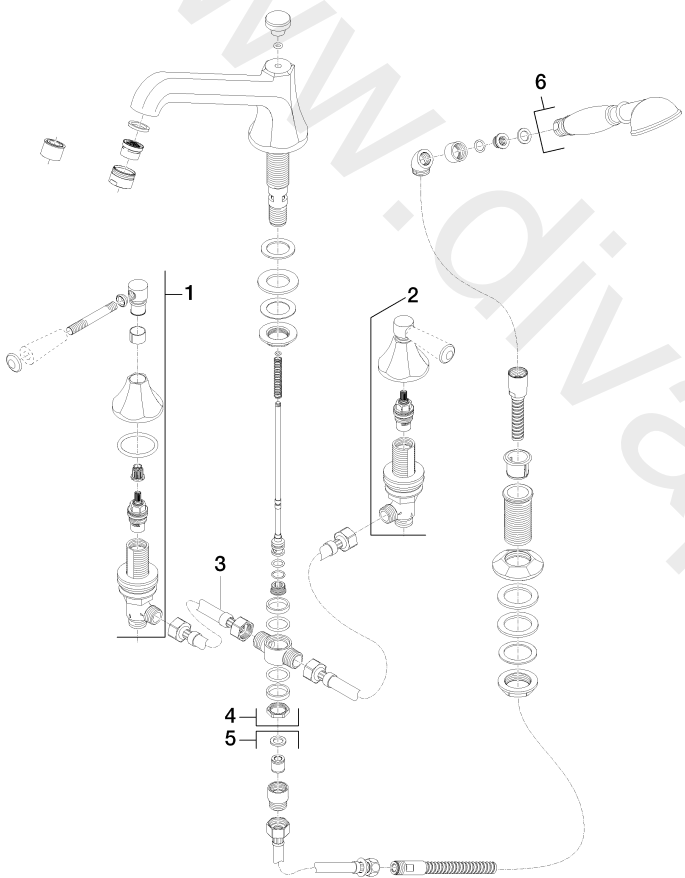

Bath - MADISON

Bath shower set for bath rim or tile edge installation

Article number: 27 502 370-99

Bath - MADISON

Bath shower set for bath rim or tile edge installation

Article number: 27 502 370-99

Spare parts list

| Position | Quantity used | Item Number | Spare part | Delivery time |
|----------|---------------|---------------|-----------------------------------------|---------------|
| 1 | 1 | 20 000 370-99 | side panel | 60 |
| 2 | 1 | 13 502 380-99 | spout | 60 |
| 3 | 2 | 12 502 970 90 | High pressure hose 1/2" x 1/2" x 400 mm | 2 |
| 4 | 1 | 20 000 371-99 | side panel | 60 |
| 5 | 1 | 27 703 370-99 | shower set | - |