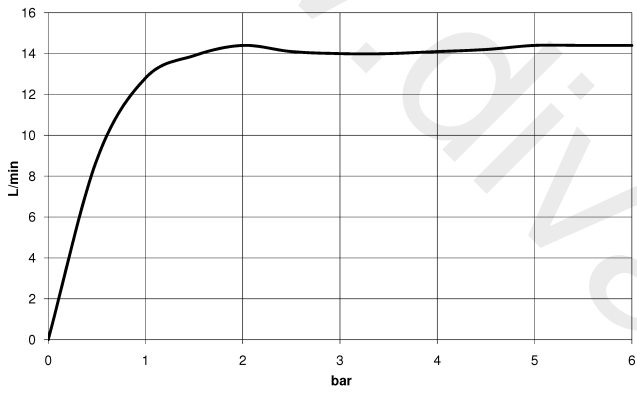

www.divapor.com

ST 050 303 4892

mm [inches]

Flow rate chart

www.dornbracht.com